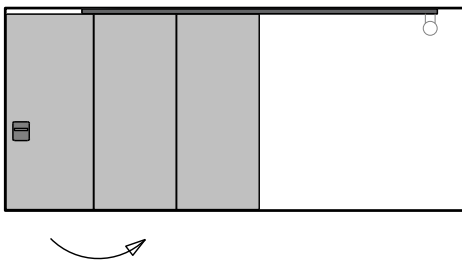

1-flg. Klappflügel - Schiebetür 68 mm, Vollbau mit/ohne Glaseinsatz

1-flg. Klappflügel - Schiebetür 68 mm, Vollbau mit/ohne Glaseinsatz

Übersicht

Beschreibung:

- Feuerhemmende
EI30 Klappflügel - Schiebetür

Türblätter:

- Sperrtüren 68 mm

Holzarten für Türblätter:

- Einleimer: Laubhölzer

Montageart:

- Deckenbündig
- Unter der Decke

Holzarten Zargen:

- Laubhölzer