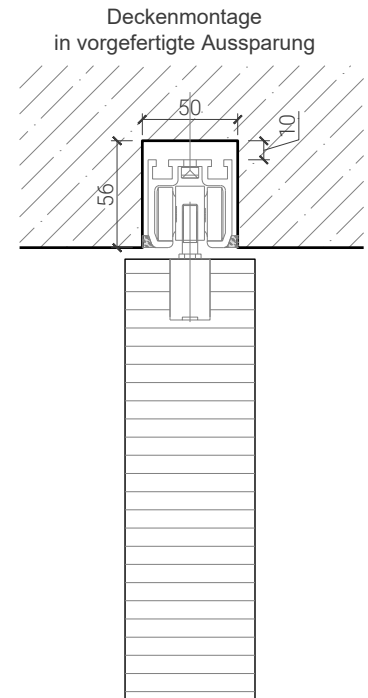

1-flg. Klappflügel - Schiebetür 68 mm, Vollbau mit/ohne Glaseinsatz

Boden- und Deckenanschluss

* Ausführungen untereinander kombinierbar
Weitere mögliche Ausführungsvarianten und Multifunktionen auf Anfrage.