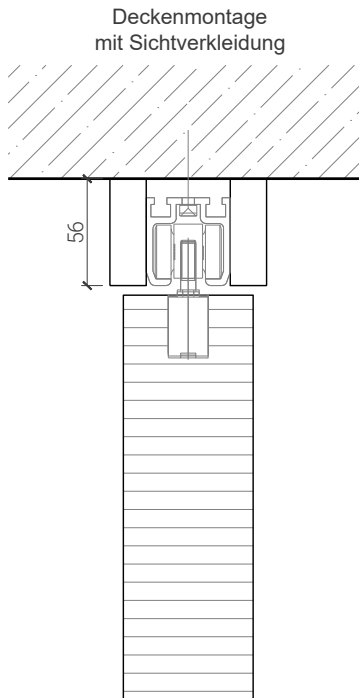

1-flg. Klappflügel - Schiebetür 68 mm, Vollbau mit/ohne Glaseinsatz

Boden- und Deckenanschluss

* Ausführungen untereinander kombinierbar
Weitere mögliche Ausführungsvarianten und Multifunktionen auf Anfrage.