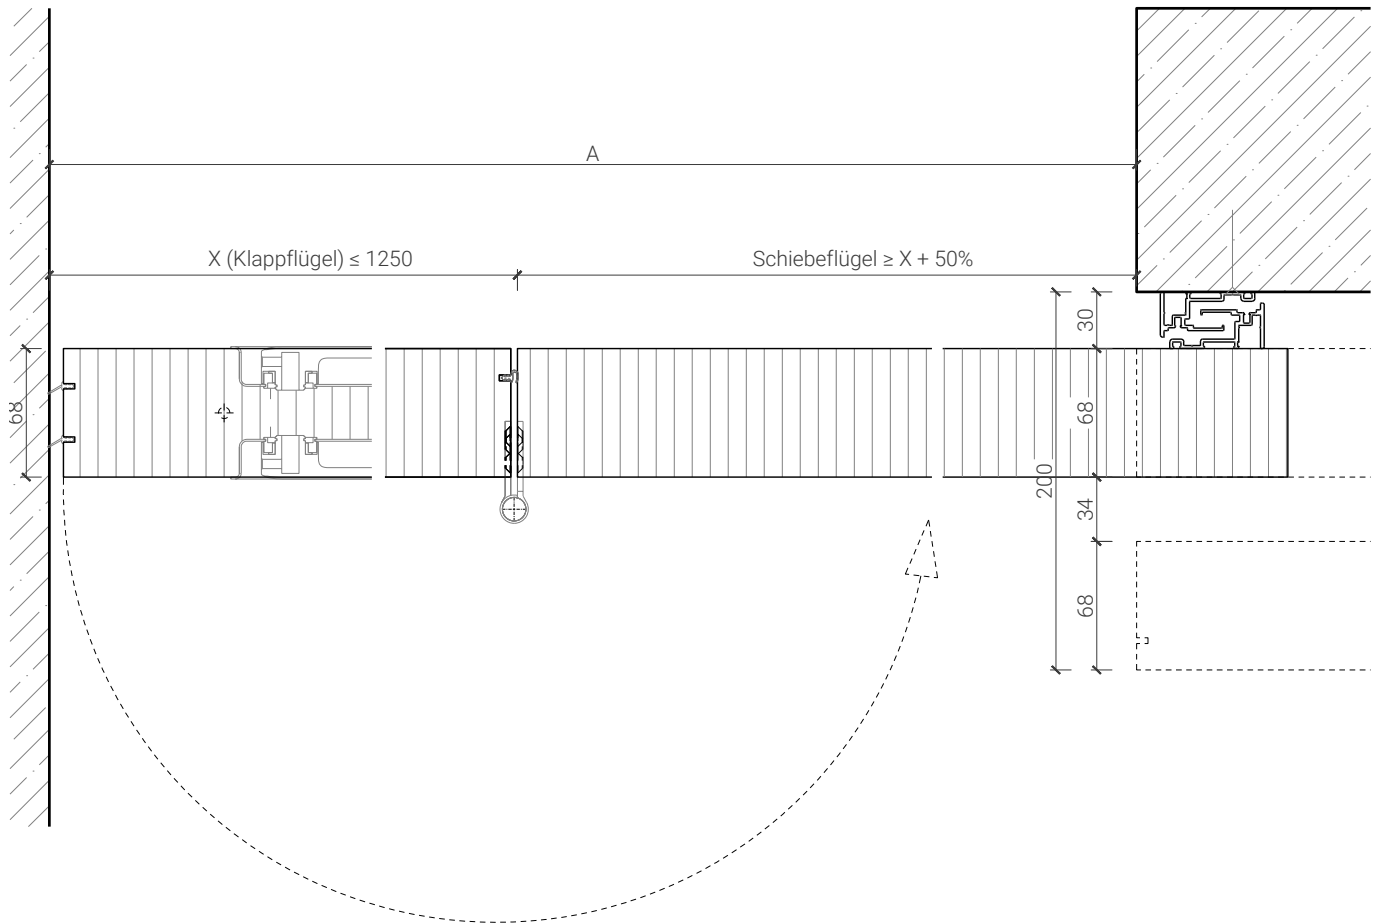

Weitere mögliche Ausführungsvarianten und Multifunktionen auf Anfrage.

1-flg. Klappflügel - Schiebetür 68 mm, Vollbau mit/ohne Glaseinsatz

Klappflügel-Schiebetür

Klappflügel - Schiebetür mit Türblatt 68 mm