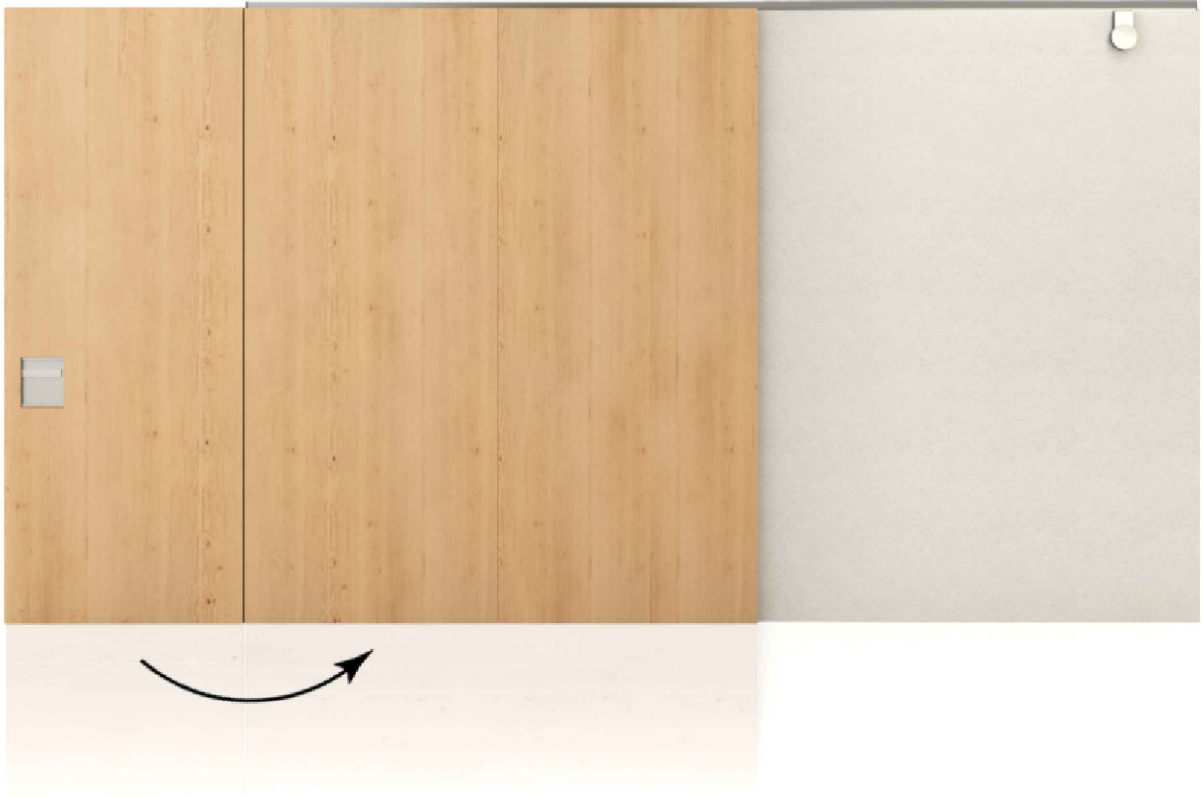

1-flg. Klappflügel - Schiebetür 68 mm, Vollbau mit/ohne Glaseinsatz

1-flg. Klappflügel - Schiebetür 68 mm, Vollbau mit/ohne Glaseinsatz

Übersicht

Beschreibung:

- Feuerhemmende
EI30 Klappflügel - Schiebetür

Türblätter:

- Sperrtüren 68 mm

Holzarten für Türblätter:

- Einleimer: Laubhölzer

Montageart:

- Deckenbündig
- Unter der Decke

Holzarten Zargen:

- Laubhölzer