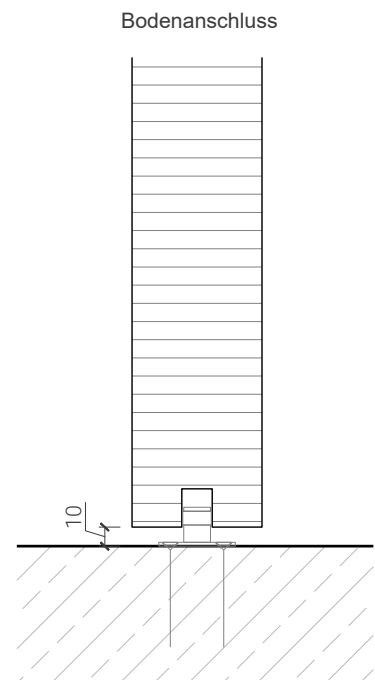

1-flg. Klappflügel - Schiebetür 68 mm, Vollbau mit/ohne Glaseinsatz

Wandanschluss

Weitere mögliche Ausführungsvarianten und Multifunktionen auf Anfrage.

1-flg. Klappflügel - Schiebetür 68 mm, Vollbau mit/ohne Glaseinsatz

Boden- und Deckenanschluss

* Ausführungen untereinander kombinierbar
Weitere mögliche Ausführungsvarianten und Multifunktionen auf Anfrage.

1-flg. Klappflügel - Schiebetür 68 mm, Vollbau mit/ohne Glaseinsatz