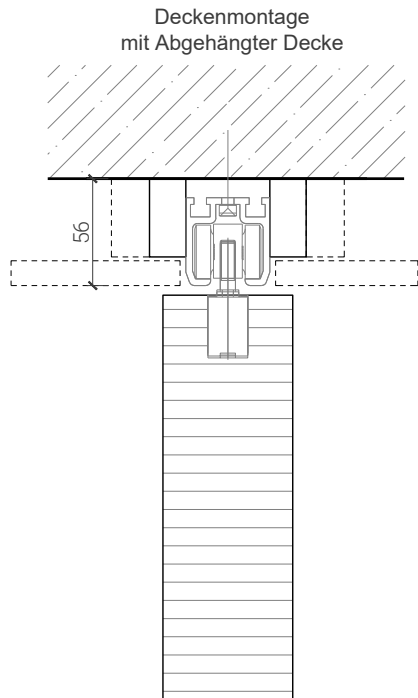

Weitere mögliche Ausführungsvarianten und Multifunktionen auf Anfrage.

1-flg. Klappflügel - Schiebetür 68 mm, Vollbau mit/ohne Glaseinsatz

Klappflügel-Schiebetür

Klappflügel - Schiebetür mit Türblatt 68 mm

1-flg. Klappflügel - Schiebetür 68 mm, Vollbau mit/ohne Glaseinsatz

Wandanschluss

Weitere mögliche Ausführungsvarianten und Multifunktionen auf Anfrage.

1-flg. Klappflügel - Schiebetür 68 mm, Vollbau mit/ohne Glaseinsatz

Boden- und Deckenanschluss

* Ausführungen untereinander kombinierbar
Weitere mögliche Ausführungsvarianten und Multifunktionen auf Anfrage.

1-flg. Klappflügel - Schiebetür 68 mm, Vollbau mit/ohne Glaseinsatz