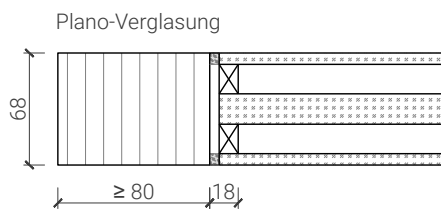

1-flg. Klappflügel - Schiebetür 68 mm, Vollbau mit/ohne Glaseinsatz

Verglasungen für integrierte Drehtür

Weitere mögliche Ausführungsvarianten und Multifunktionen auf Anfrage.