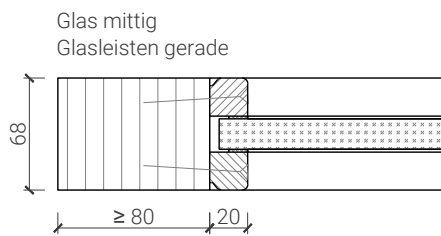

1-flg. Klappflügel - Schiebetür 68 mm, Vollbau mit/ohne Glaseinsatz

Verglasungen für integrierte Drehtür

Weitere mögliche Ausführungsvarianten und Multifunktionen auf Anfrage.