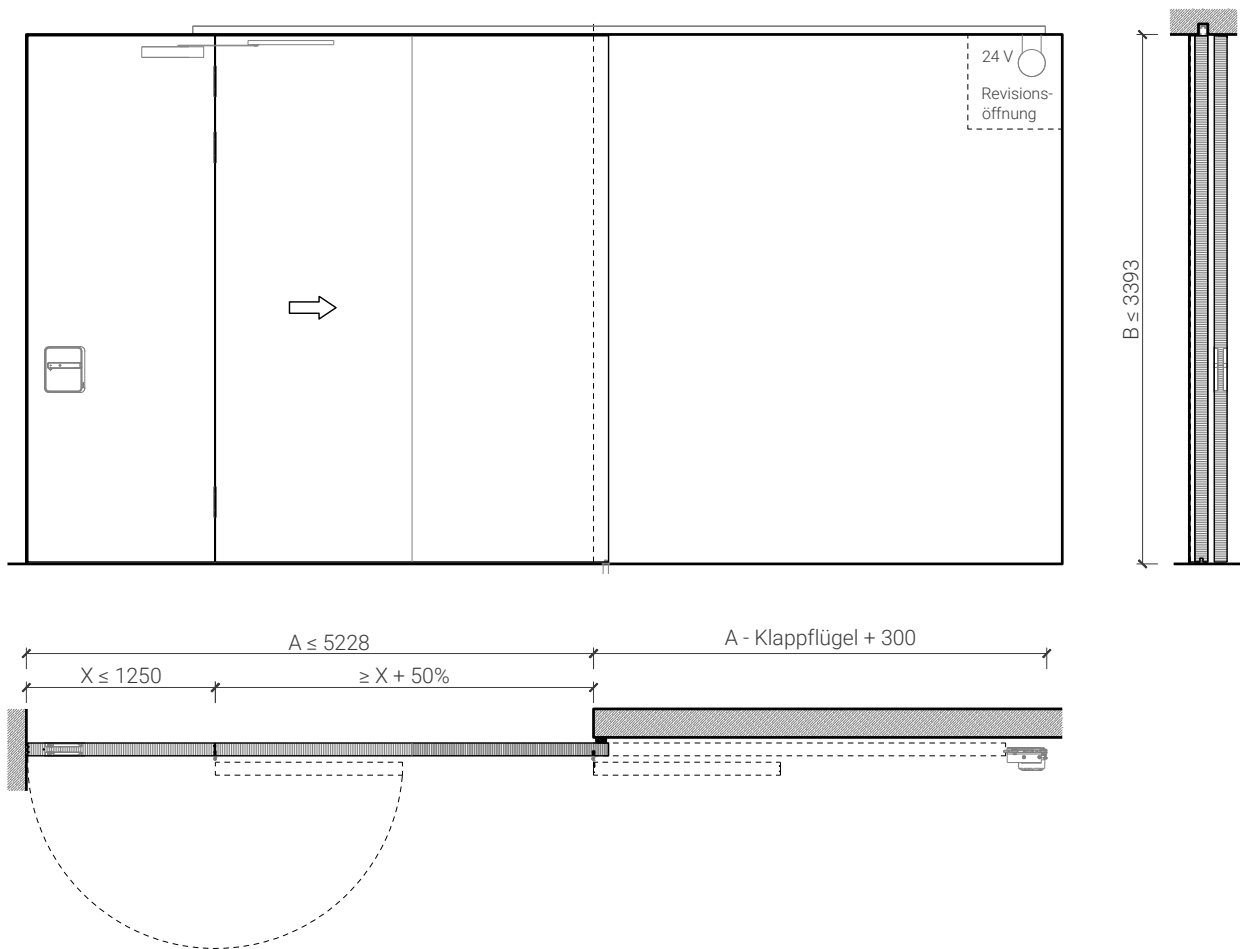

1-flg. Klappflügel - Schiebetür 68 mm, Vollbau mit/ohne Glaseinsatz

1-flg. Klappflügel - Schiebetür 68 mm, Vollbau mit/ohne Glaseinsatz

Übersicht

Beschreibung:

- Feuerhemmende
EI30 Klappflügel - Schiebetür

Türblätter:

- Sperrtüren 68 mm

Holzarten für Türblätter:

- Einleimer: Laubhölzer

Montageart:

- Deckenbündig
- Unter der Decke

Holzarten Zargen:

- Laubhölzer