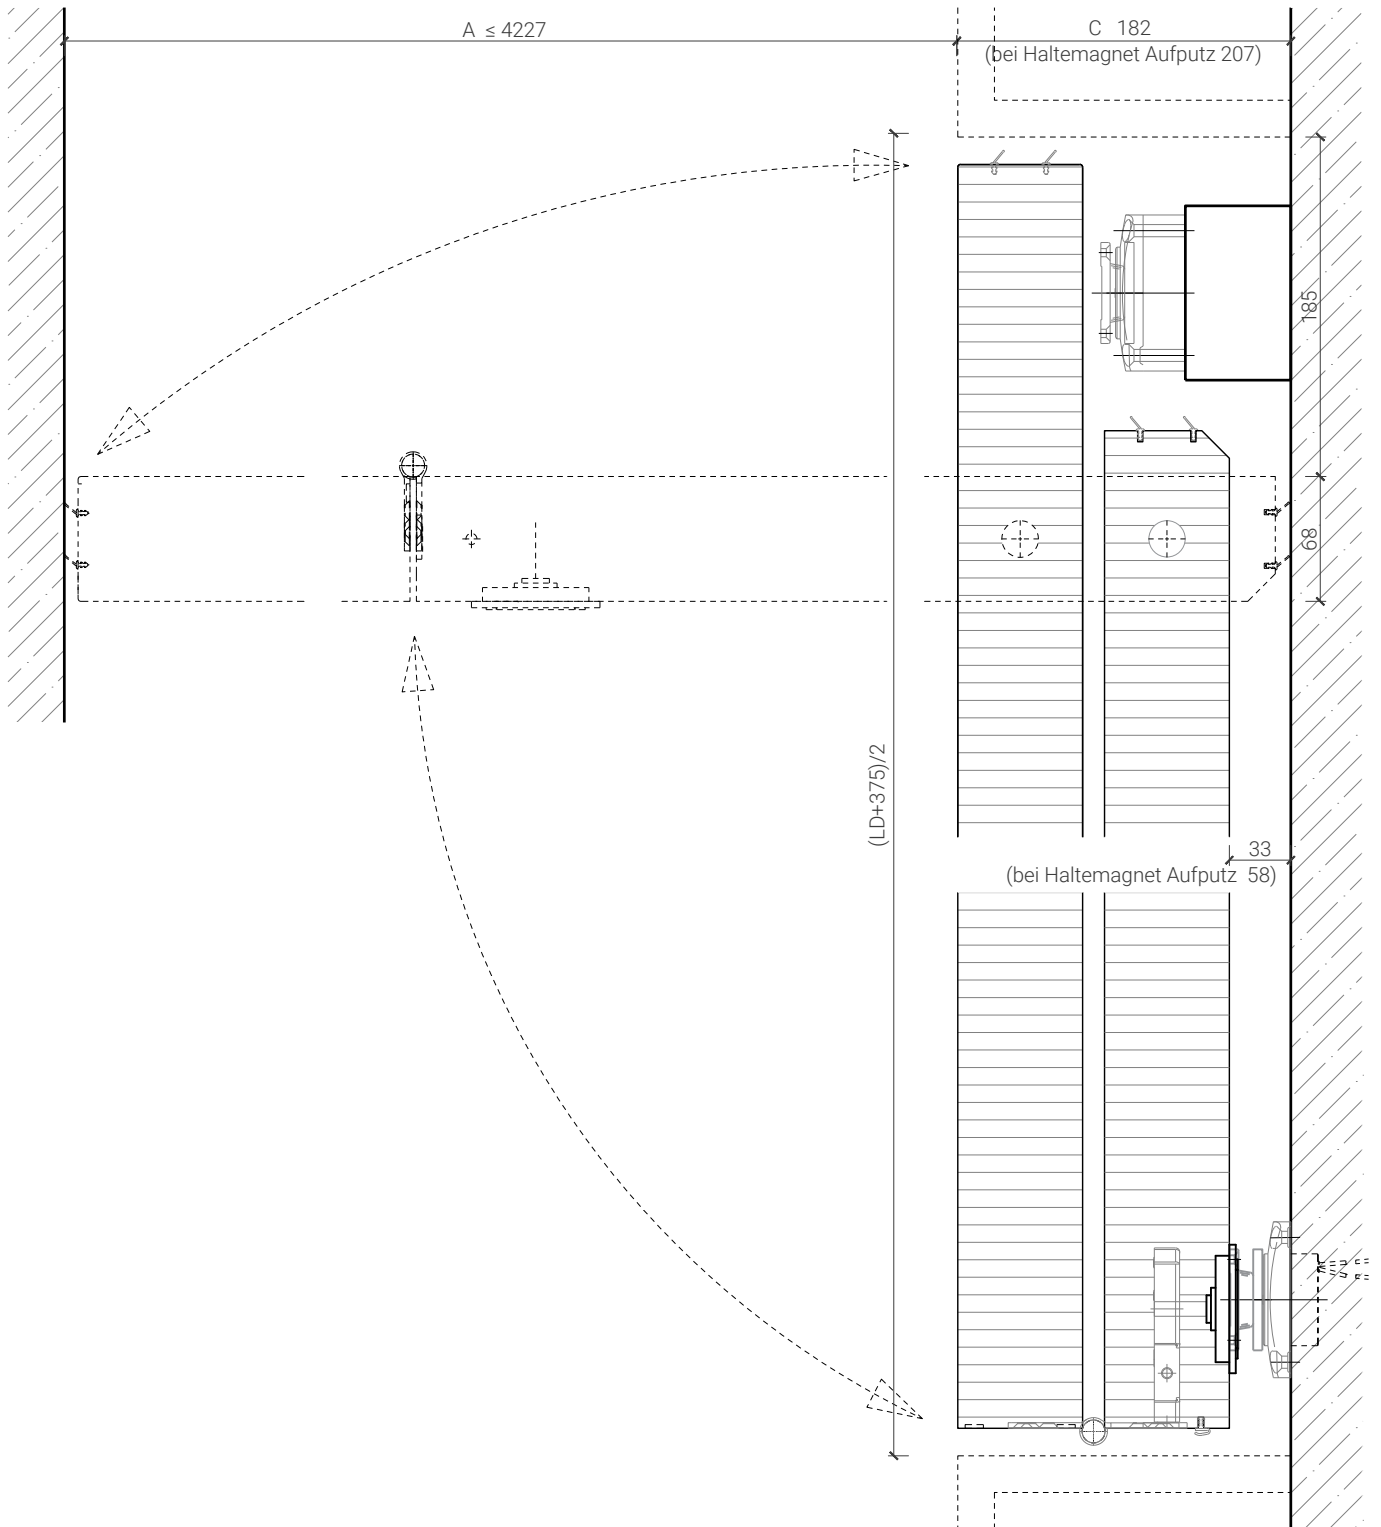

2-flg. Falttor 68 mm, Vollbau mit/ohne Glaseinsatz

Falttor mit Abdeckblende

Falttor mit Türblatt 68 mm

Weitere mögliche Ausführungsvarianten und Multifunktionen auf Anfrage.

2-flg. Falttor 68 mm, Vollbau mit/ohne Glaseinsatz

Falttor für Nischeneinbau

Falttor mit Türblatt 68 mm für Nischeneinbau

Weitere mögliche Ausführungsvarianten und Multifunktionen auf Anfrage.

2-flg. Falttor 68 mm, Vollbau mit/ohne Glaseinsatz

Falttor mit integrierter Drehtür

Breite		
X	A	W
900	≥3023	≥1520
950	≥3123	≥1570
1000	≥3223	≥1620
1050	≥3323	≥1670
1100	≥3423	≥1720
1150	≥3523	≥1770
1200	≥3623	≥1820
1250	≥3723	≥1870

Höhe	
Y	B
2000	≥2743
2100	≥2843

Öffnungsrichtung integrierte Drehtür

Weitere mögliche Ausführungsvarianten und Multifunktionen auf Anfrage.

2-flg. Falttor 68 mm, Vollbau mit/ohne Glaseinsatz

Boden- und Deckenanschluss

* Ausführungen untereinander kombinierbar
Weitere mögliche Ausführungsvarianten und Multifunktionen auf Anfrage.