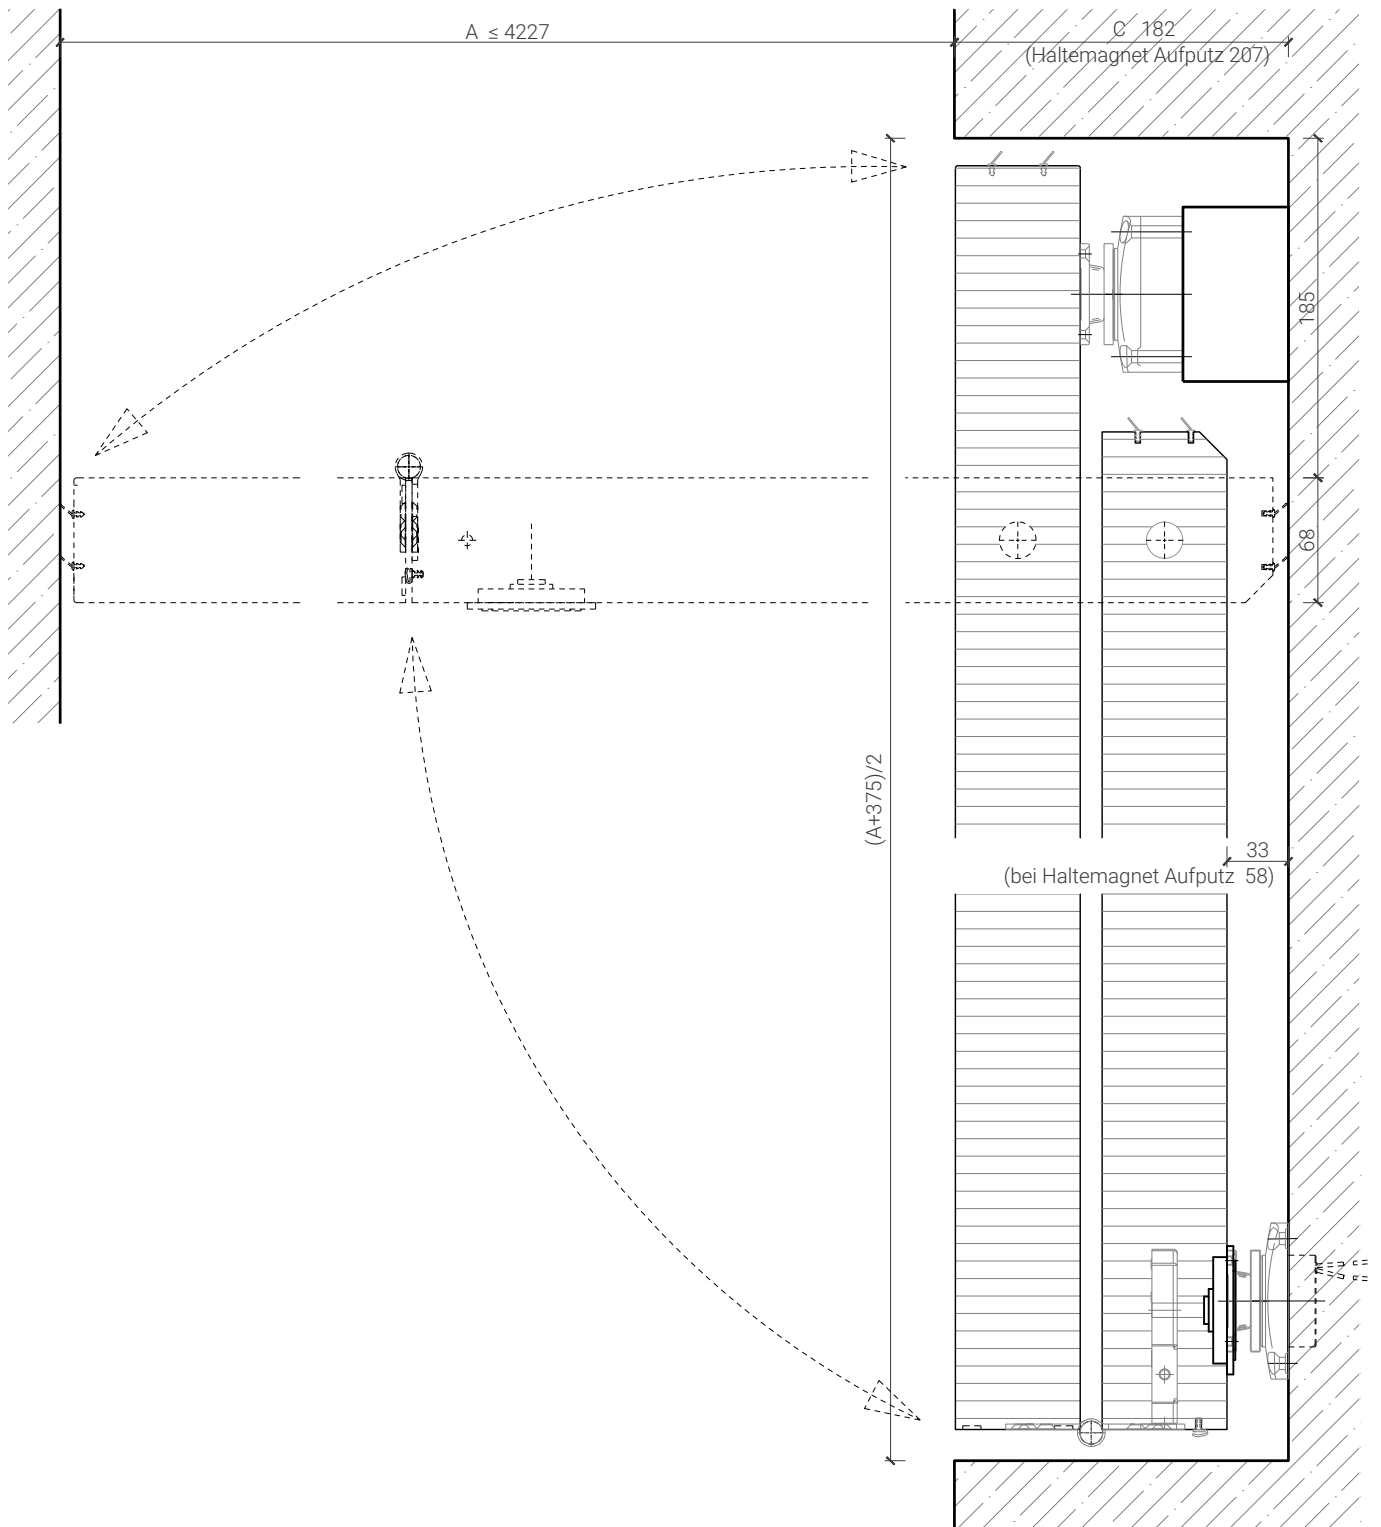

2-flg. Falttor 68 mm, Vollbau mit/ohne Glaseinsatz

Falttor mit Abdeckblende

Falttor mit Türblatt 68 mm

Weitere mögliche Ausführungsvarianten und Multifunktionen auf Anfrage.

2-flg. Falttor 68 mm, Vollbau mit/ohne Glaseinsatz

Falttor für Nischeneinbau

Falttor mit Türblatt 68 mm für Nischeneinbau

Weitere mögliche Ausführungsvarianten und Multifunktionen auf Anfrage.

2-flg. Falttor 68 mm, Vollbau mit/ohne Glaseinsatz

Falttor mit integrierter Drehtür

Breite		
X	A	W
900	≥3023	≥1520
950	≥3123	≥1570
1000	≥3223	≥1620
1050	≥3323	≥1670
1100	≥3423	≥1720
1150	≥3523	≥1770
1200	≥3623	≥1820
1250	≥3723	≥1870

Höhe	
Y	B
2000	≥2743
2100	≥2843

Öffnungsrichtung integrierte Drehtür

Weitere mögliche Ausführungsvarianten und Multifunktionen auf Anfrage.

2-flg. Falttor 68 mm, Vollbau mit/ohne Glaseinsatz

Boden- und Deckenanschluss

* Ausführungen untereinander kombinierbar
Weitere mögliche Ausführungsvarianten und Multifunktionen auf Anfrage.