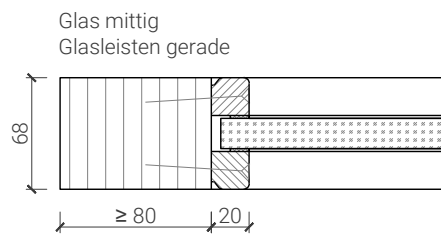

2-flg. Falttor 68 mm, Vollbau mit/ohne Glaseinsatz

Verglasungen für integrierte Drehtür

Weitere mögliche Ausführungsvarianten und Multifunktionen auf Anfrage.