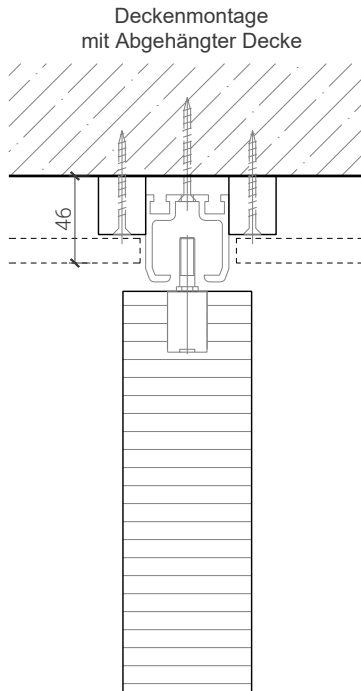

2-flg. Falttor 68 mm, Vollbau mit/ohne Glaseinsatz

Boden- und Deckenanschluss

* Ausführungen untereinander kombinierbar
Weitere mögliche Ausführungsvarianten und Multifunktionen auf Anfrage.