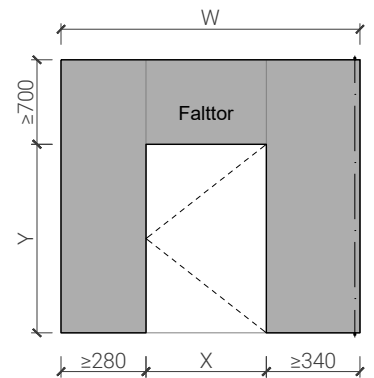

2-flg. Falttor 68 mm, Vollbau mit/ohne Glaseinsatz

Falttor mit Abdeckblende

Falttor mit Türblatt 68 mm

Weitere mögliche Ausführungsvarianten und Multifunktionen auf Anfrage.

2-flg. Falttor 68 mm, Vollbau mit/ohne Glaseinsatz

Falttor für Nischeneinbau

Falttor mit Türblatt 68 mm für Nischeneinbau

Weitere mögliche Ausführungsvarianten und Multifunktionen auf Anfrage.

2-flg. Falttor 68 mm, Vollbau mit/ohne Glaseinsatz

Falttor mit integrierter Drehtür

Breite		
X	A	W
900	≥3023	≥1520
950	≥3123	≥1570
1000	≥3223	≥1620
1050	≥3323	≥1670
1100	≥3423	≥1720
1150	≥3523	≥1770
1200	≥3623	≥1820
1250	≥3723	≥1870

Höhe	
Y	B
2000	≥2743
2100	≥2843

Öffnungsrichtung integrierte Drehtür