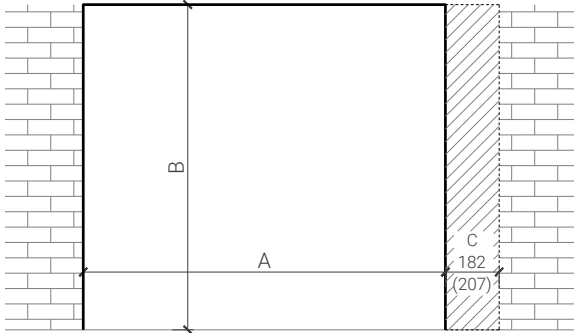

2-flg. Falttor 68 mm, Vollbau mit/ohne Glaseinsatz

Falttor mit Abdeckblende

Falttor mit Türblatt 68 mm

Weitere mögliche Ausführungsvarianten und Multifunktionen auf Anfrage.

2-flg. Falttor 68 mm, Vollbau mit/ohne Glaseinsatz

Falttor für Nischeneinbau

Falttor mit Türblatt 68 mm für Nischeneinbau

Weitere mögliche Ausführungsvarianten und Multifunktionen auf Anfrage.

2-flg. Falttor 68 mm, Vollbau mit/ohne Glaseinsatz

Falttor mit integrierter Drehtür

Breite		
X	A	W
900	≥3023	≥1520
950	≥3123	≥1570
1000	≥3223	≥1620
1050	≥3323	≥1670
1100	≥3423	≥1720
1150	≥3523	≥1770
1200	≥3623	≥1820
1250	≥3723	≥1870

Höhe	
Y	B
2000	≥2743
2100	≥2843

Öffnungsrichtung integrierte Drehtür