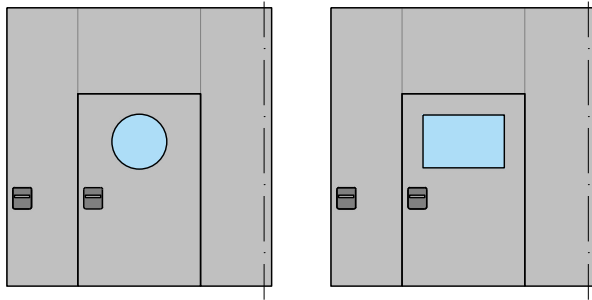

2-flg. Falttor 68 mm, Vollbau mit/ohne Glaseinsatz

Verglasungen für integrierte Drehtür

Weitere mögliche Ausführungsvarianten und Multifunktionen auf Anfrage.