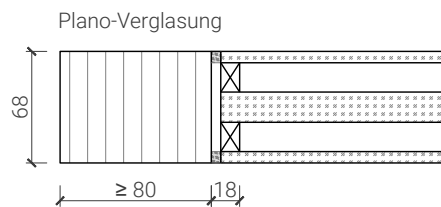

2-flg. Falttor 68 mm, Vollbau mit/ohne Glaseinsatz

Verglasungen für integrierte Drehtür

Weitere mögliche Ausführungsvarianten und Multifunktionen auf Anfrage.