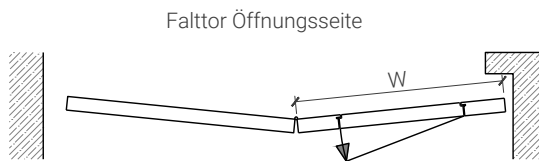

2-flg. Falttor 68 mm, Vollbau mit/ohne Glaseinsatz

Falttor mit Abdeckblende

Falttor mit Türblatt 68 mm

Weitere mögliche Ausführungsvarianten und Multifunktionen auf Anfrage.

2-flg. Falttor 68 mm, Vollbau mit/ohne Glaseinsatz

Falttor für Nischeneinbau

Falttor mit Türblatt 68 mm für Nischeneinbau

Weitere mögliche Ausführungsvarianten und Multifunktionen auf Anfrage.

2-flg. Falttor 68 mm, Vollbau mit/ohne Glaseinsatz

Falttor mit integrierter Drehtür

Breite		
X	A	W
900	≥3023	≥1520
950	≥3123	≥1570
1000	≥3223	≥1620
1050	≥3323	≥1670
1100	≥3423	≥1720
1150	≥3523	≥1770
1200	≥3623	≥1820
1250	≥3723	≥1870

Höhe	
Y	B
2000	≥2743
2100	≥2843

Öffnungsrichtung integrierte Drehtür