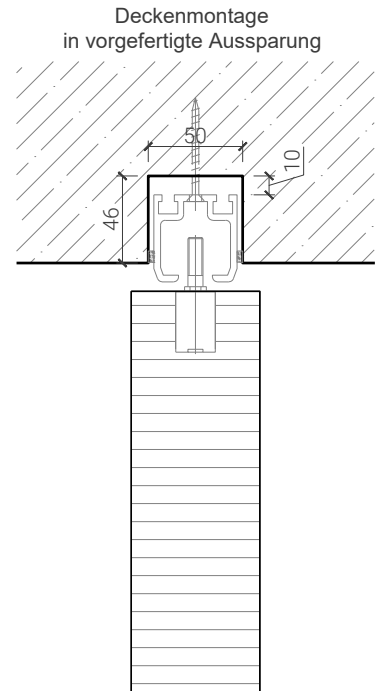

2-flg. Falttor 68 mm, Vollbau mit/ohne Glaseinsatz

Boden- und Deckenanschluss

* Ausführungen untereinander kombinierbar
Weitere mögliche Ausführungsvarianten und Multifunktionen auf Anfrage.