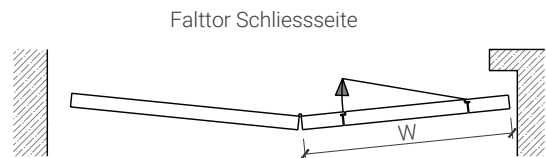

2-flg. Falttor 68 mm, Vollbau mit/ohne Glaseinsatz

Falttor mit Abdeckblende

Falttor mit Türblatt 68 mm

Weitere mögliche Ausführungsvarianten und Multifunktionen auf Anfrage.

2-flg. Falttor 68 mm, Vollbau mit/ohne Glaseinsatz

Falttor für Nischeneinbau

Falttor mit Türblatt 68 mm für Nischeneinbau

Weitere mögliche Ausführungsvarianten und Multifunktionen auf Anfrage.

2-flg. Falttor 68 mm, Vollbau mit/ohne Glaseinsatz

Falttor mit integrierter Drehtür

Breite		
X	A	W
900	≥3023	≥1520
950	≥3123	≥1570
1000	≥3223	≥1620
1050	≥3323	≥1670
1100	≥3423	≥1720
1150	≥3523	≥1770
1200	≥3623	≥1820
1250	≥3723	≥1870

Höhe	
Y	B
2000	≥2743
2100	≥2843

Öffnungsrichtung integrierte Drehtür