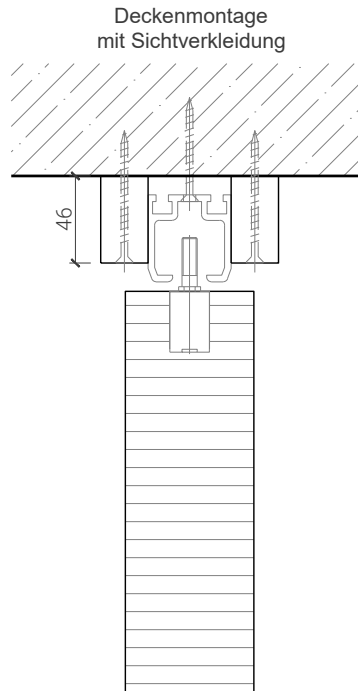

2-flg. Falttor 68 mm, Vollbau mit/ohne Glaseinsatz

Boden- und Deckenanschluss

* Ausführungen untereinander kombinierbar
Weitere mögliche Ausführungsvarianten und Multifunktionen auf Anfrage.