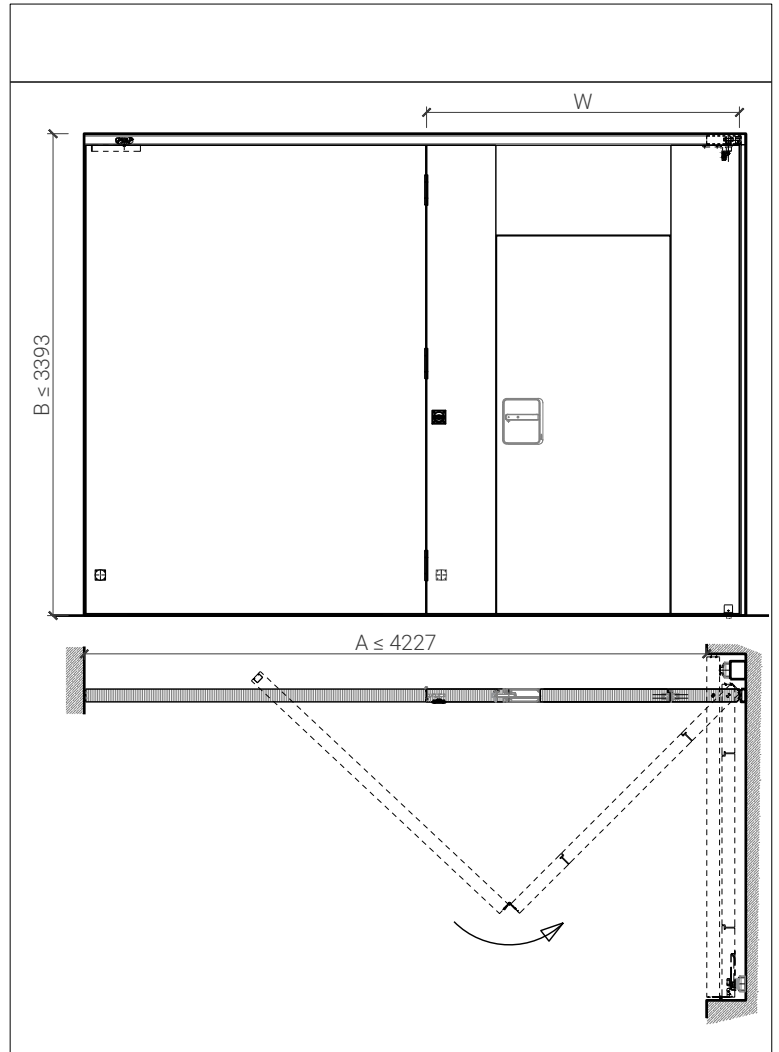

2-flg. Falttor 68 mm, Vollbau mit/ohne Glaseinsatz

Falttor mit Abdeckblende

Falttor mit Türblatt 68 mm

Weitere mögliche Ausführungsvarianten und Multifunktionen auf Anfrage.

2-flg. Falttor 68 mm, Vollbau mit/ohne Glaseinsatz

Falttor für Nischeneinbau

Falttor mit Türblatt 68 mm für Nischeneinbau

Weitere mögliche Ausführungsvarianten und Multifunktionen auf Anfrage.

2-flg. Falttor 68 mm, Vollbau mit/ohne Glaseinsatz

Falttor mit integrierter Drehtür

Breite		
X	A	W
900	≥3023	≥1520
950	≥3123	≥1570
1000	≥3223	≥1620
1050	≥3323	≥1670
1100	≥3423	≥1720
1150	≥3523	≥1770
1200	≥3623	≥1820
1250	≥3723	≥1870

Höhe	
Y	B
2000	≥2743
2100	≥2843

Öffnungsrichtung integrierte Drehtür

Weitere mögliche Ausführungsvarianten und Multifunktionen auf Anfrage.

2-flg. Falttor 68 mm, Vollbau mit/ohne Glaseinsatz

Boden- und Deckenanschluss

* Ausführungen untereinander kombinierbar
Weitere mögliche Ausführungsvarianten und Multifunktionen auf Anfrage.