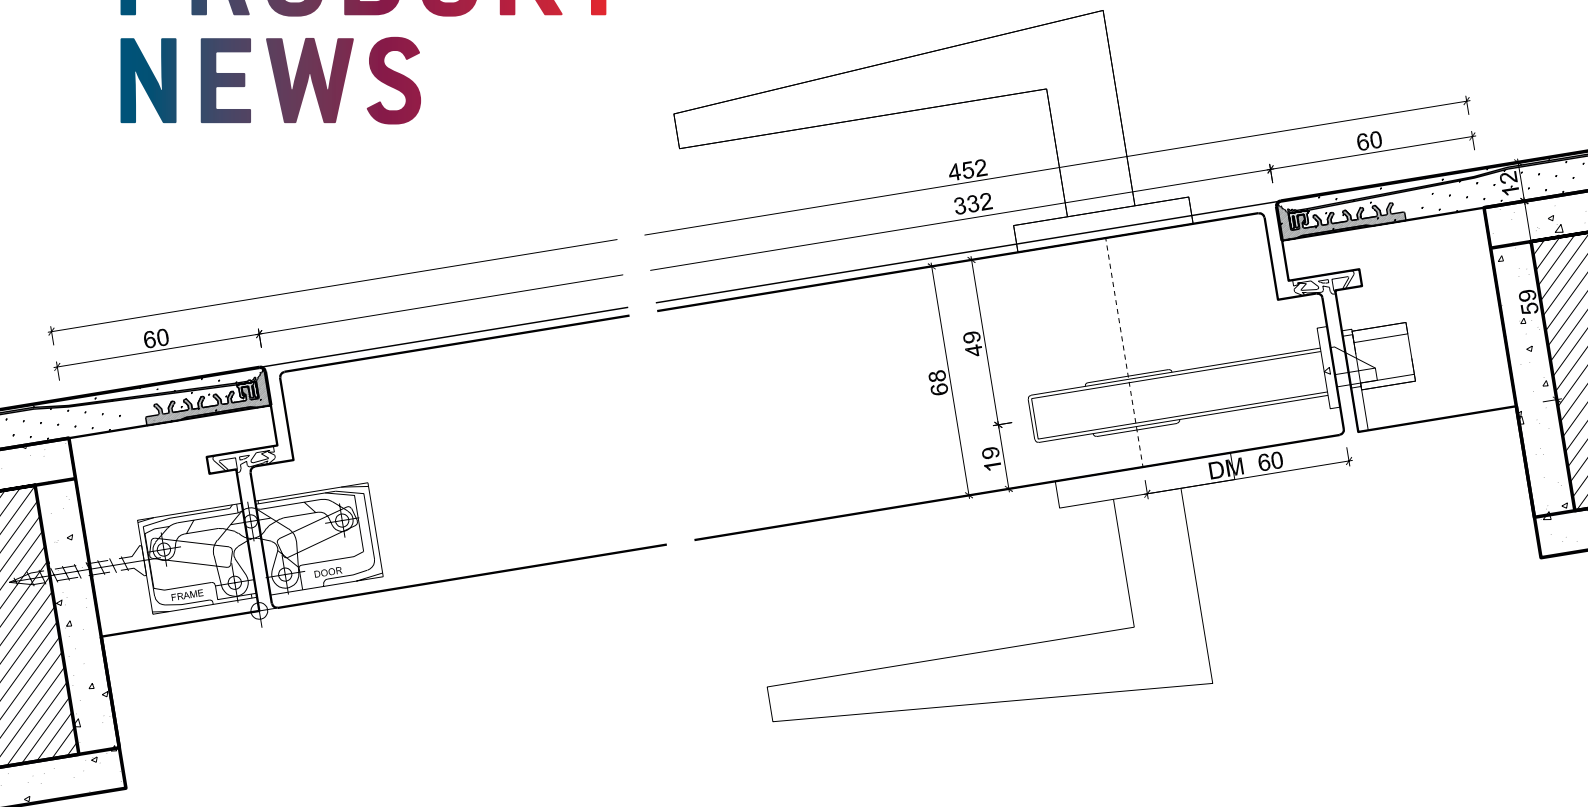

SEPTEMBER 2020

PRODUKT NEWS

NISCHENTÜRE MIT PATENTIERTEM BESCHLAG

Platzsparende Brandschutz Nischentüre die bei geöffnetem Zustand in einer durchlaufenden Wand in einer dafür vorgesehenen Nische parkt. Beim Öffnen und Schließen der Türe öffnet der patentierte Sturm Beschlag zwei bewegliche Klappen (links und rechts) automatisch. Vorteil: Fast unsichtbare Sichtfugen (ca. 4mm) bei geöffneter Türe. Brandabschnitt e können sicher getrennt werden. Einsatz: Öffentliche Gebäude mit starkem Publikumsverkehr wie etwa Hotels, Schulen, Krankenhäuser, Verwaltungsgebäude

Zarge: Blockzarge in Buche
Türblatt: Sturm dB Confort 59mm, VL (verdecktes Laminat), deckend lackiert
Drücker: Halbdrücker Startec 4103 Gehrung, Edelstahl

FEUERSCHUTZ

TAPENTÜRE FLÄCHENBÜNDIG, MIT BRANDSCHUTZ ALU ZARGE

Moderne Lösung und optimierter Ablauf bei der Montage. Die Bandschutz Alu Zarge kann wesentlich früher mit dem Wandhersteller eingebaut werden. Nach Fertigstellung der Wände kann dann kurz vor Bezug der Wohnung das Türblatt eingehängt werden. Die Gefahr von Beschädigungen des Türblattes während der Bauphase ist so minimiert!

Zarge: Verdeckte Türzarge Modell „a tergo“, Einfachfalz (AGS Putzprofil mit Gitter beidseitig)
Türblatt: Sturm dB Confort 59mm, deckend lackiert
Drücker: Garnitur Startec 4102 U-Form, Edelstahl

RAUCHSCHUTZ