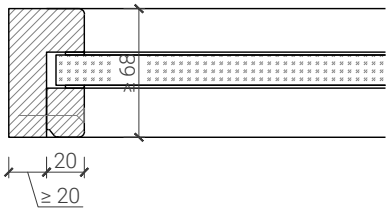

Stoßfugenverglasung 68 mm

Verglasung

Glas / Füllung mittig
Glasleisten Schräg

Glas / Füllung mittig
Glasleisten Gerade

Glas / Füllung mittig
Glasleiste einseitig

Weitere mögliche Ausführungsvarianten und Multifunktionen auf Anfrage.