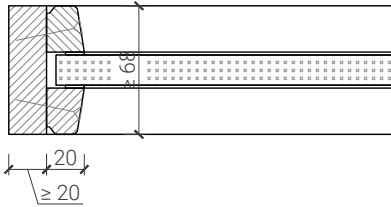

Stoßfugenverglasung 68 mm

Verglasung

Glas / Füllung mittig
Glasleisten Schräg

Glas / Füllung mittig
Glasleisten Gerade

Glas / Füllung mittig
Glasleiste einseitig

Weitere mögliche Ausführungsvarianten und Multifunktionen auf Anfrage.