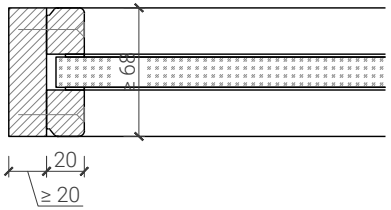

Stoßfugenverglasung 68 mm

Verglasung

Glas / Füllung mittig
Glasleisten Schräg

Glas / Füllung mittig
Glasleisten Gerade

Glas / Füllung mittig
Glasleiste einseitig

Weitere mögliche Ausführungsvarianten und Multifunktionen auf Anfrage.