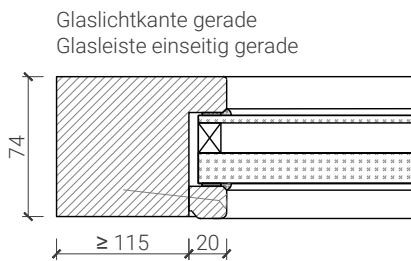

1-flg. Aussen-Rahmentüre 74/100 mit Glaseinsatz

Verglasungen

Weitere mögliche Ausführungsvarianten und Multifunktionen auf Anfrage.

1-flg. Aussen-Rahmentüre 74/100 mit Glaseinsatz

Stiltüren

Blockrahmen 74/100 mm, Türe gefälzt

Blockrahmen 74/100 mm, Türe gefälzt

Weitere mögliche Ausführungsvarianten und Multifunktionen auf Anfrage.