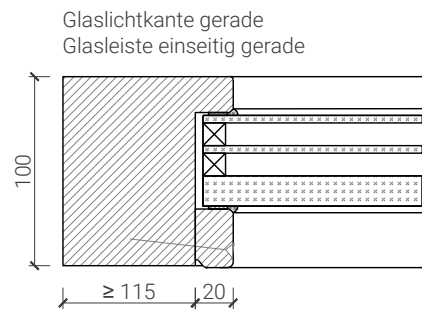

1-flg. Aussen-Rahmentüre 74/100 mit Glaseinsatz

Verglasungen

Weitere mögliche Ausführungsvarianten und Multifunktionen auf Anfrage.

1-flg. Aussen-Rahmentüre 74/100 mit Glaseinsatz

Stiltüren

Blockrahmen 74/100 mm, Türe gefälzt

Blockrahmen 74/100 mm, Türe gefälzt

Weitere mögliche Ausführungsvarianten und Multifunktionen auf Anfrage.