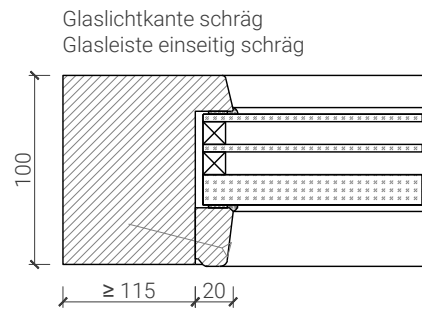

1-flg. Aussen-Rahmentüre 74/100 mit Glaseinsatz

Verglasungen

Weitere mögliche Ausführungsvarianten und Multifunktionen auf Anfrage.

1-flg. Aussen-Rahmentüre 74/100 mit Glaseinsatz

Stiltüren

Blockrahmen 74/100 mm, Türe gefälzt

Blockrahmen 74/100 mm, Türe gefälzt

Weitere mögliche Ausführungsvarianten und Multifunktionen auf Anfrage.