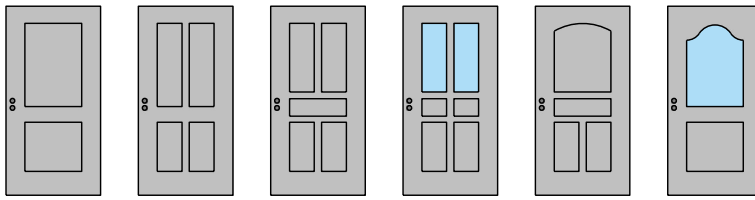

1-flg. Aussen-Rahmentüre 74/100 mit Glaseinsatz

Verglasungen

Weitere mögliche Ausführungsvarianten und Multifunktionen auf Anfrage.

1-flg. Aussen-Rahmentüre 74/100 mit Glaseinsatz

Stiltüren

Blockrahmen 74/100 mm, Türe gefälzt

Blockrahmen 74/100 mm, Türe gefälzt

Weitere mögliche Ausführungsvarianten und Multifunktionen auf Anfrage.