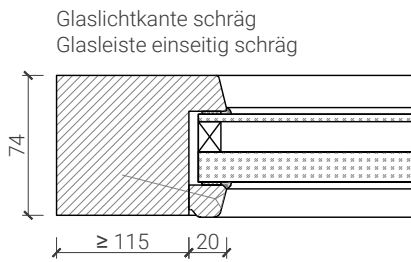

1-flg. Aussen-Rahmentüre 74/100 mit Glaseinsatz

Verglasungen

Weitere mögliche Ausführungsvarianten und Multifunktionen auf Anfrage.

1-flg. Aussen-Rahmentüre 74/100 mit Glaseinsatz

Stiltüren

Blockrahmen 74/100 mm, Türe gefälzt

Blockrahmen 74/100 mm, Türe gefälzt

Weitere mögliche Ausführungsvarianten und Multifunktionen auf Anfrage.