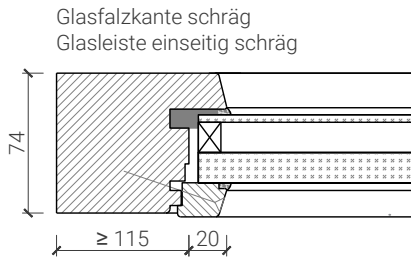

1-flg. Aussen-Rahmentüre 74/100 mit Glaseinsatz

Verglasungen

Weitere mögliche Ausführungsvarianten und Multifunktionen auf Anfrage.

1-flg. Aussen-Rahmentüre 74/100 mit Glaseinsatz

Stiltüren

Blockrahmen 74/100 mm, Türe gefälzt

Blockrahmen 74/100 mm, Türe gefälzt

Weitere mögliche Ausführungsvarianten und Multifunktionen auf Anfrage.