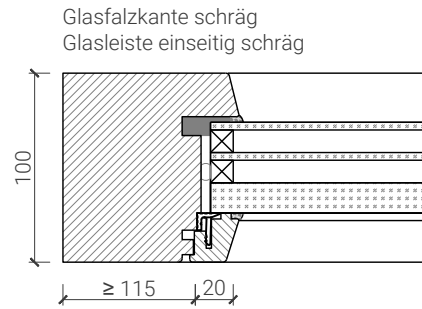

1-flg. Aussen-Rahmentüre 74/100 mit Glaseinsatz

Verglasungen

Weitere mögliche Ausführungsvarianten und Multifunktionen auf Anfrage.

1-flg. Aussen-Rahmentüre 74/100 mit Glaseinsatz

Stiltüren

Blockrahmen 74/100 mm, Türe gefälzt

Blockrahmen 74/100 mm, Türe gefälzt

Weitere mögliche Ausführungsvarianten und Multifunktionen auf Anfrage.