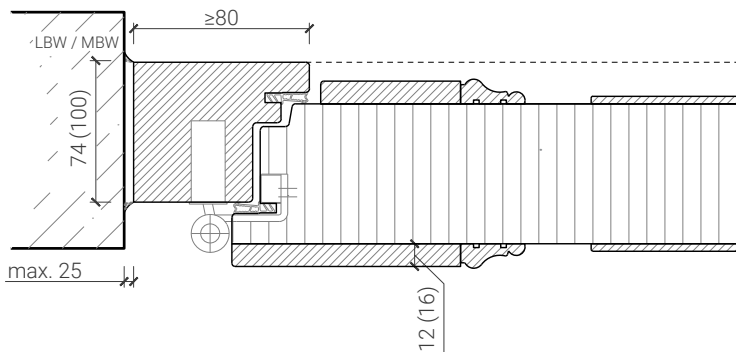

# 2-flg. Aussentüre 74/100 Vollbau mit/ohne Glaseinsatz

## Stiltüren

Blockrahmen 74/100 mm, Türe gefälzt

Mittelschlag 74 / 100 mm, Türe mit Aufdopplung

Blockrahmen 74/100 mm, Türe gefälzt

Mittelschlag 74 / 100 mm, Türe ohne Aufdopplung

Blockrahmen 74/100 mm, Türe gefälzt

Mittelschlag 74 / 100 mm, Schlagleisten profiliert

Weitere mögliche Ausführungsvarianten und Multifunktionen auf Anfrage.