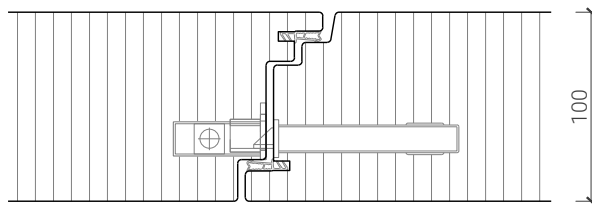

Mittelpartie 100 mm, Türe gefälzt