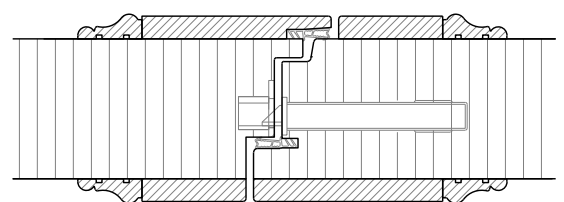

# 2-flg. Aussentüre 74/100 Vollbau mit/ohne Glaseinsatz

## Stiltüren

Blockrahmen 74/100 mm, Türe gefälzt

Mittelschlag 74 / 100 mm, Türe mit Aufdopplung

Blockrahmen 74/100 mm, Türe gefälzt

Mittelschlag 74 / 100 mm, Türe ohne Aufdopplung

Blockrahmen 74/100 mm, Türe gefälzt

Mittelschlag 74 / 100 mm, Schlagleisten profiliert

Weitere mögliche Ausführungsvarianten und Multifunktionen auf Anfrage.