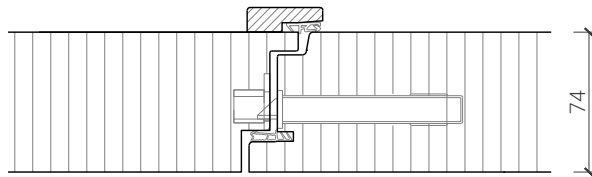

2-flg. Aussentüre 74/100 Vollbau mit/ohne Glaseinsatz

Mittelpartie

Mittelpartie 74 mm, Türe gefälzt