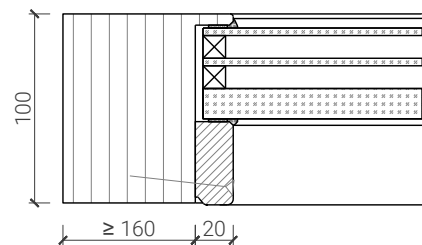

1-flg. Aussentüre 74/100 Vollbau mit/ohne Glaseinsatz

Verglasungen

Glasfalzkante Holz
Glasleiste einseitig schräg

Glasfalzkante Holz
Glasleiste einseitig schräg

Glaslichtkante Sperrholz/HDF
Glasleiste einseitig schräg

Glaslichtkante Sperrholz/HDF
Glasleiste einseitig schräg

Glaslichtkante Sperrholz/HDF
Glasleiste einseitig

Glaslichtkante Sperrholz/HDF
Glasleiste einseitig

Glaslichtkante HDF
Glasleiste einseitig

Glaslichtkante HDF
Glasleiste einseitig

Weitere mögliche Ausführungsvarianten und Multifunktionen auf Anfrage.

1-flg. Aussentüre 74/100 Vollbau mit/ohne Glaseinsatz

Stiltüren

Blockrahmen 74/100 mm, Türe gefälzt

Blockrahmen 74/100 mm, Türe gefälzt

Blockrahmen 74/100 mm, Türe gefälzt

Weitere mögliche Ausführungsvarianten und Multifunktionen auf Anfrage.