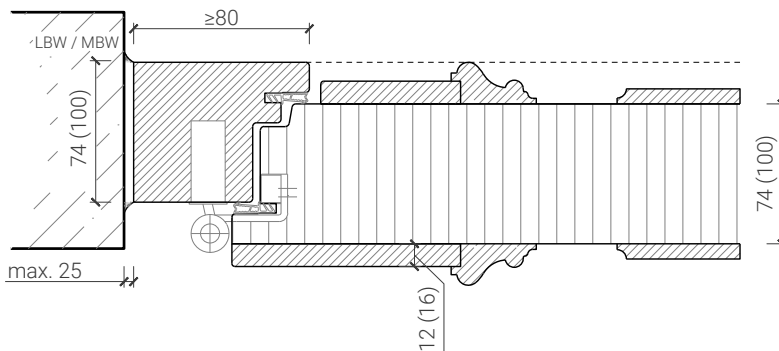

Glaslichtkante Sperrholz/HDF
Glasleiste einseitig schräg

Glaslichtkante Sperrholz/HDF
Glasleiste einseitig

Glaslichtkante Sperrholz/HDF
Glasleiste einseitig

Glaslichtkante HDF
Glasleiste einseitig

Glaslichtkante HDF
Glasleiste einseitig

Weitere mögliche Ausführungsvarianten und Multifunktionen auf Anfrage.

1-flg. Aussentüre 74/100 Vollbau mit/ohne Glaseinsatz

Stiltüren

Blockrahmen 74/100 mm, Türe gefälzt

Blockrahmen 74/100 mm, Türe gefälzt

Blockrahmen 74/100 mm, Türe gefälzt

Weitere mögliche Ausführungsvarianten und Multifunktionen auf Anfrage.