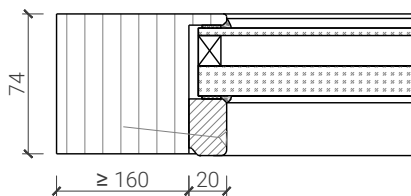

1-flg. Aussentüre 74/100 Vollbau mit/ohne Glaseinsatz

Verglasungen

Glasfalzkante Holz
Glasleiste einseitig schräg

Glasfalzkante Holz
Glasleiste einseitig schräg

Glaslichtkante Sperrholz/HDF
Glasleiste einseitig schräg

Glaslichtkante Sperrholz/HDF
Glasleiste einseitig schräg

Glaslichtkante Sperrholz/HDF
Glasleiste einseitig

Glaslichtkante Sperrholz/HDF
Glasleiste einseitig

Glaslichtkante HDF
Glasleiste einseitig

Glaslichtkante HDF
Glasleiste einseitig

Weitere mögliche Ausführungsvarianten und Multifunktionen auf Anfrage.

1-flg. Aussentüre 74/100 Vollbau mit/ohne Glaseinsatz

Stiltüren

Blockrahmen 74/100 mm, Türe gefälzt

Blockrahmen 74/100 mm, Türe gefälzt

Blockrahmen 74/100 mm, Türe gefälzt

Weitere mögliche Ausführungsvarianten und Multifunktionen auf Anfrage.