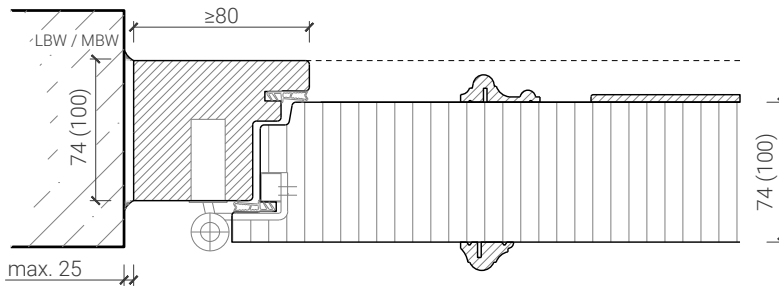

1-flg. Aussentüre 74/100 Vollbau mit/ohne Glaseinsatz

Verglasungen

Glasfalzkante Holz
Glasleiste einseitig schräg

Glasfalzkante Holz
Glasleiste einseitig schräg

Glaslichtkante Sperrholz/HDF
Glasleiste einseitig schräg

Glaslichtkante Sperrholz/HDF
Glasleiste einseitig schräg

Glaslichtkante Sperrholz/HDF
Glasleiste einseitig

Glaslichtkante Sperrholz/HDF
Glasleiste einseitig

Glaslichtkante HDF
Glasleiste einseitig

Glaslichtkante HDF
Glasleiste einseitig

Weitere mögliche Ausführungsvarianten und Multifunktionen auf Anfrage.

1-flg. Aussentüre 74/100 Vollbau mit/ohne Glaseinsatz

Stiltüren

Blockrahmen 74/100 mm, Türe gefälzt

Blockrahmen 74/100 mm, Türe gefälzt

Blockrahmen 74/100 mm, Türe gefälzt

Weitere mögliche Ausführungsvarianten und Multifunktionen auf Anfrage.