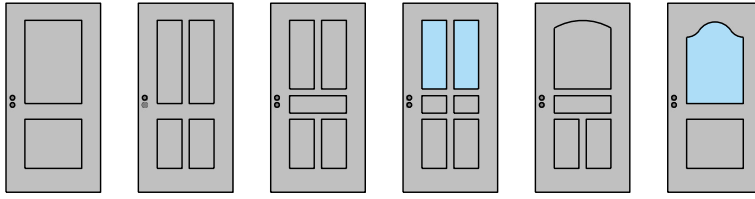

1-flg. Aussentüre 74/100 Vollbau mit/ohne Glaseinsatz

Verglasungen

Glasfalzkante Holz
Glasleiste einseitig schräg

Glasfalzkante Holz
Glasleiste einseitig schräg

Glaslichtkante Sperrholz/HDF
Glasleiste einseitig schräg

Glaslichtkante Sperrholz/HDF
Glasleiste einseitig schräg

Glaslichtkante Sperrholz/HDF
Glasleiste einseitig

Glaslichtkante Sperrholz/HDF
Glasleiste einseitig

Glaslichtkante HDF
Glasleiste einseitig

Glaslichtkante HDF
Glasleiste einseitig

Weitere mögliche Ausführungsvarianten und Multifunktionen auf Anfrage.

1-flg. Aussentüre 74/100 Vollbau mit/ohne Glaseinsatz

Stiltüren

Blockrahmen 74/100 mm, Türe gefälzt

Blockrahmen 74/100 mm, Türe gefälzt

Blockrahmen 74/100 mm, Türe gefälzt

Weitere mögliche Ausführungsvarianten und Multifunktionen auf Anfrage.