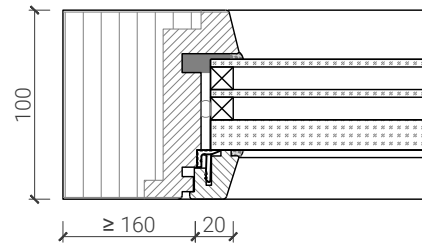

1-flg. Aussentüre 74/100 Vollbau mit/ohne Glaseinsatz

Verglasungen

Glasfalzkante Holz
Glasleiste einseitig schräg

Glasfalzkante Holz
Glasleiste einseitig schräg

Glaslichtkante Sperrholz/HDF
Glasleiste einseitig schräg

Glaslichtkante Sperrholz/HDF
Glasleiste einseitig schräg

Glaslichtkante Sperrholz/HDF
Glasleiste einseitig

Glaslichtkante Sperrholz/HDF
Glasleiste einseitig

Glaslichtkante HDF
Glasleiste einseitig

Glaslichtkante HDF
Glasleiste einseitig

Weitere mögliche Ausführungsvarianten und Multifunktionen auf Anfrage.

1-flg. Aussentüre 74/100 Vollbau mit/ohne Glaseinsatz

Stiltüren

Blockrahmen 74/100 mm, Türe gefälzt

Blockrahmen 74/100 mm, Türe gefälzt

Blockrahmen 74/100 mm, Türe gefälzt

Weitere mögliche Ausführungsvarianten und Multifunktionen auf Anfrage.