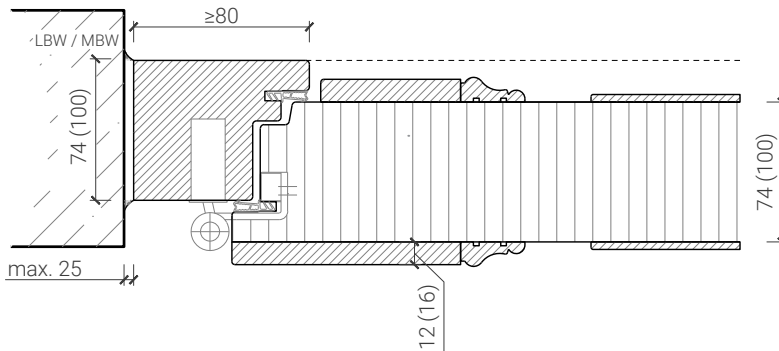

1-flg. Aussentüre 74/100 Vollbau mit/ohne Glaseinsatz

Verglasungen

Glasfalzkante Holz
Glasleiste einseitig schräg

Glasfalzkante Holz
Glasleiste einseitig schräg

Glaslichtkante Sperrholz/HDF
Glasleiste einseitig schräg

Glaslichtkante Sperrholz/HDF
Glasleiste einseitig schräg

Glaslichtkante Sperrholz/HDF
Glasleiste einseitig

Glaslichtkante Sperrholz/HDF
Glasleiste einseitig

Glaslichtkante HDF
Glasleiste einseitig

Glaslichtkante HDF
Glasleiste einseitig

Weitere mögliche Ausführungsvarianten und Multifunktionen auf Anfrage.

1-flg. Aussentüre 74/100 Vollbau mit/ohne Glaseinsatz

Stiltüren

Blockrahmen 74/100 mm, Türe gefälzt

Blockrahmen 74/100 mm, Türe gefälzt

Blockrahmen 74/100 mm, Türe gefälzt

Weitere mögliche Ausführungsvarianten und Multifunktionen auf Anfrage.