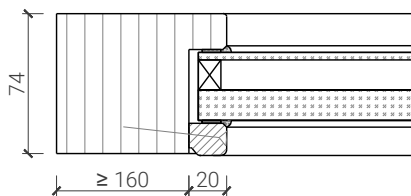

1-flg. Aussentüre 74/100 Vollbau mit/ohne Glaseinsatz

Verglasungen

Glasfalzkante Holz
Glasleiste einseitig schräg

Glasfalzkante Holz
Glasleiste einseitig schräg

Glaslichtkante Sperrholz/HDF
Glasleiste einseitig schräg

Glaslichtkante Sperrholz/HDF
Glasleiste einseitig schräg

Glaslichtkante Sperrholz/HDF
Glasleiste einseitig

Glaslichtkante Sperrholz/HDF
Glasleiste einseitig

Glaslichtkante HDF
Glasleiste einseitig

Glaslichtkante HDF
Glasleiste einseitig

Weitere mögliche Ausführungsvarianten und Multifunktionen auf Anfrage.

1-flg. Aussentüre 74/100 Vollbau mit/ohne Glaseinsatz

Stiltüren

Blockrahmen 74/100 mm, Türe gefälzt

Blockrahmen 74/100 mm, Türe gefälzt

Blockrahmen 74/100 mm, Türe gefälzt

Weitere mögliche Ausführungsvarianten und Multifunktionen auf Anfrage.