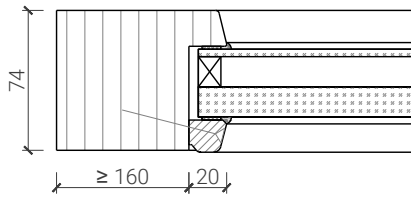

1-flg. Aussentüre 74/100 Vollbau mit/ohne Glaseinsatz

Verglasungen

Glasfalzkante Holz
Glasleiste einseitig schräg

Glasfalzkante Holz
Glasleiste einseitig schräg

Glaslichtkante Sperrholz/HDF
Glasleiste einseitig schräg

Glaslichtkante Sperrholz/HDF
Glasleiste einseitig schräg

Glaslichtkante Sperrholz/HDF
Glasleiste einseitig

Glaslichtkante Sperrholz/HDF
Glasleiste einseitig

Glaslichtkante HDF
Glasleiste einseitig

Glaslichtkante HDF
Glasleiste einseitig

Weitere mögliche Ausführungsvarianten und Multifunktionen auf Anfrage.

1-flg. Aussentüre 74/100 Vollbau mit/ohne Glaseinsatz

Stiltüren

Blockrahmen 74/100 mm, Türe gefälzt

Blockrahmen 74/100 mm, Türe gefälzt

Blockrahmen 74/100 mm, Türe gefälzt

Weitere mögliche Ausführungsvarianten und Multifunktionen auf Anfrage.