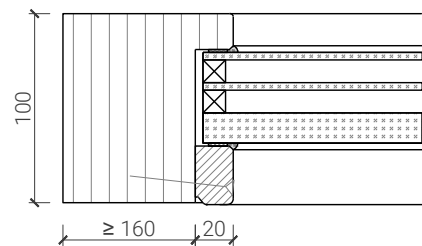

1-flg. Aussentüre 74/100 Vollbau mit/ohne Glaseinsatz

Verglasungen

Glasfalzkante Holz
Glasleiste einseitig schräg

Glasfalzkante Holz
Glasleiste einseitig schräg

Glaslichtkante Sperrholz/HDF
Glasleiste einseitig schräg

Glaslichtkante Sperrholz/HDF
Glasleiste einseitig schräg

Glaslichtkante Sperrholz/HDF
Glasleiste einseitig

Glaslichtkante Sperrholz/HDF
Glasleiste einseitig

Glaslichtkante HDF
Glasleiste einseitig

Glaslichtkante HDF
Glasleiste einseitig

Weitere mögliche Ausführungsvarianten und Multifunktionen auf Anfrage.

1-flg. Aussentüre 74/100 Vollbau mit/ohne Glaseinsatz

Stiltüren

Blockrahmen 74/100 mm, Türe gefälzt

Blockrahmen 74/100 mm, Türe gefälzt

Blockrahmen 74/100 mm, Türe gefälzt

Weitere mögliche Ausführungsvarianten und Multifunktionen auf Anfrage.