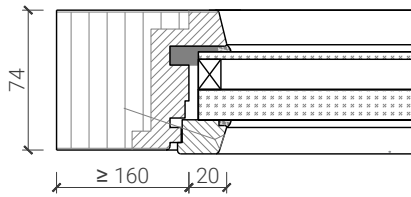

1-flg. Aussentüre 74/100 Vollbau mit/ohne Glaseinsatz

Verglasungen

Glasfalzkante Holz
Glasleiste einseitig schräg

Glasfalzkante Holz
Glasleiste einseitig schräg

Glaslichtkante Sperrholz/HDF
Glasleiste einseitig schräg

Glaslichtkante Sperrholz/HDF
Glasleiste einseitig schräg

Glaslichtkante Sperrholz/HDF
Glasleiste einseitig

Glaslichtkante Sperrholz/HDF
Glasleiste einseitig

Glaslichtkante HDF
Glasleiste einseitig

Glaslichtkante HDF
Glasleiste einseitig

Weitere mögliche Ausführungsvarianten und Multifunktionen auf Anfrage.

1-flg. Aussentüre 74/100 Vollbau mit/ohne Glaseinsatz

Stiltüren

Blockrahmen 74/100 mm, Türe gefälzt

Blockrahmen 74/100 mm, Türe gefälzt

Blockrahmen 74/100 mm, Türe gefälzt

Weitere mögliche Ausführungsvarianten und Multifunktionen auf Anfrage.