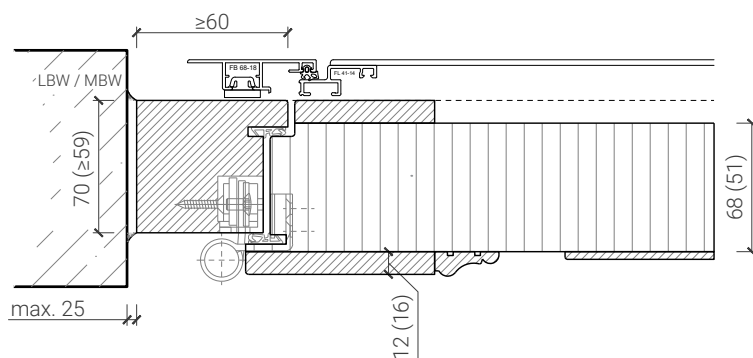

Blockrahmen 68 mm, Türe gefälzt