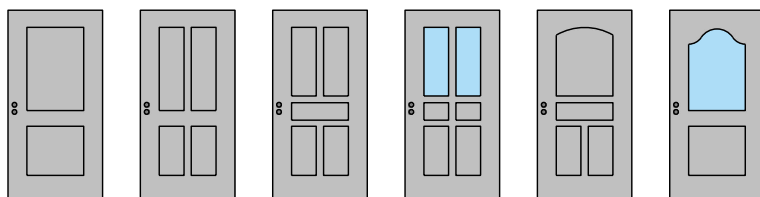

1-flg. Aussentüre 51/68 Vollbau Holz/Alu, mit/ohne Glaseinsatz

Stiltüren