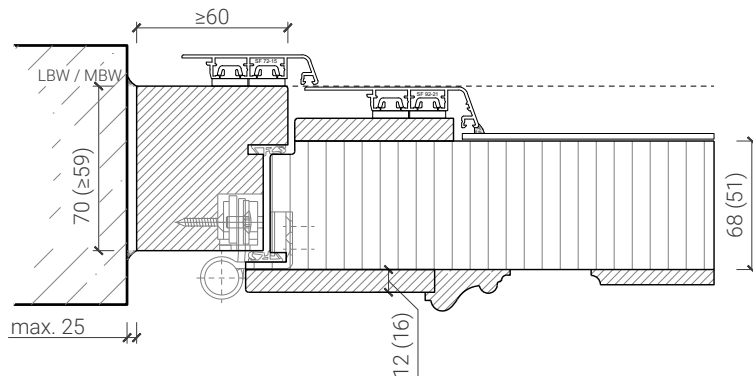

# 1-flg. Aussentüre 51/68 Vollbau Holz/Alu, mit/ohne Glaseinsatz

## Stiltüren

Blockrahmen 68 mm, Türe gefälzt

Blockrahmen 68 mm, Türe gefälzt

Blockrahmen 68 mm, Türe gefälzt

Weitere mögliche Ausführungsvarianten und Multifunktionen auf Anfrage.