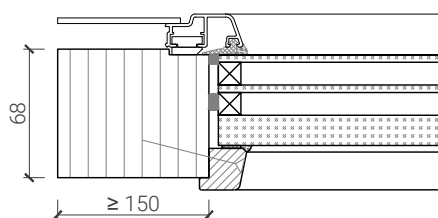

## Verglasungen

Aluschale glatt  
Glasleiste gerade

Aluschale glatt  
Glasleiste schräg

Aluschale mit Glasrahmen  
Glasleiste schräg mit Überschlag

Weitere mögliche Ausführungsvarianten und Multifunktionen auf Anfrage.

# 1-flg. Aussentüre 51/68 Vollbau Holz/Alu, mit/ohne Glaseinsatz