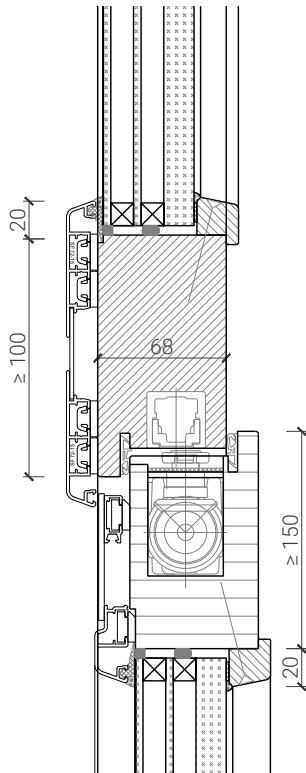

# 1-flg. Aussentüre 51/68 Vollbau Holz/Alu, mit/ohne Glaseinsatz

## Oberteil. Türschliesser. Bodenanschluss

Türe / Oberteil verglast\*  
integrierter Türschliesser\*

Türe / Oberteil voll\*  
Türschliesser bandseitig\*

Türschliesser bandseitig\*

Anschlagwinkel mit  
Dichtung 40x30\*