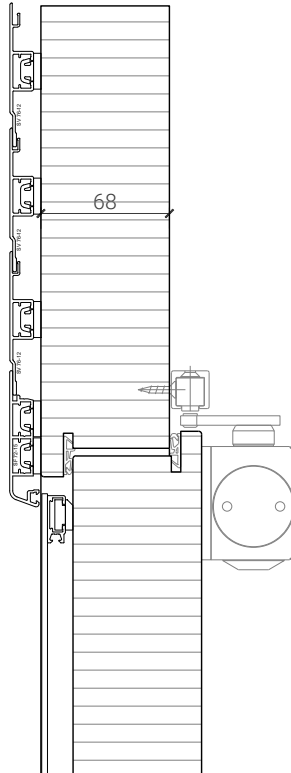

# 1-flg. Aussentüre 51/68 Vollbau Holz/Alu, mit/ohne Glaseinsatz

## Oberteil. Türschliesser. Bodenanschluss

Türe / Oberteil verglast\*  
integrierter Türschliesser\*

Türe / Oberteil voll\*  
Türschliesser bandseitig\*

Türschliesser bandseitig\*

Anschlagwinkel mit  
Dichtung 40x30\*

## Stiltüren

Blockrahmen 68 mm, Türe gefälzt

Blockrahmen 68 mm, Türe gefälzt

Blockrahmen 68 mm, Türe gefälzt

Weitere mögliche Ausführungsvarianten und Multifunktionen auf Anfrage.