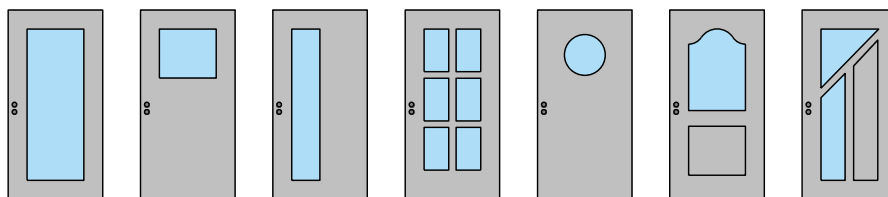

## Oberteil. Türschliesser. Bodenanschluss

Türe / Oberteil verglast\*  
integrierter Türschliesser\*

Türe / Oberteil voll\*  
Türschliesser bandseitig\*

Türschliesser bandseitig\*

Anschlagwinkel mit  
Dichtung 40x30\*

Anschlagsschwelle

Streiftüre

\* Ausführungen untereinander kombinierbar  
Weitere mögliche Ausführungsvarianten und Multifunktionen auf Anfrage.

# 1-flg. Aussentüre 51/68 Vollbau Holz/Alu, mit/ohne Glaseinsatz

## Verglasungen

Aluschale glatt  
Glasleiste gerade

Aluschale glatt  
Glasleiste schräg

Aluschale mit Glasrahmen  
Glasleiste schräg mit Überschlag

Weitere mögliche Ausführungsvarianten und Multifunktionen auf Anfrage.