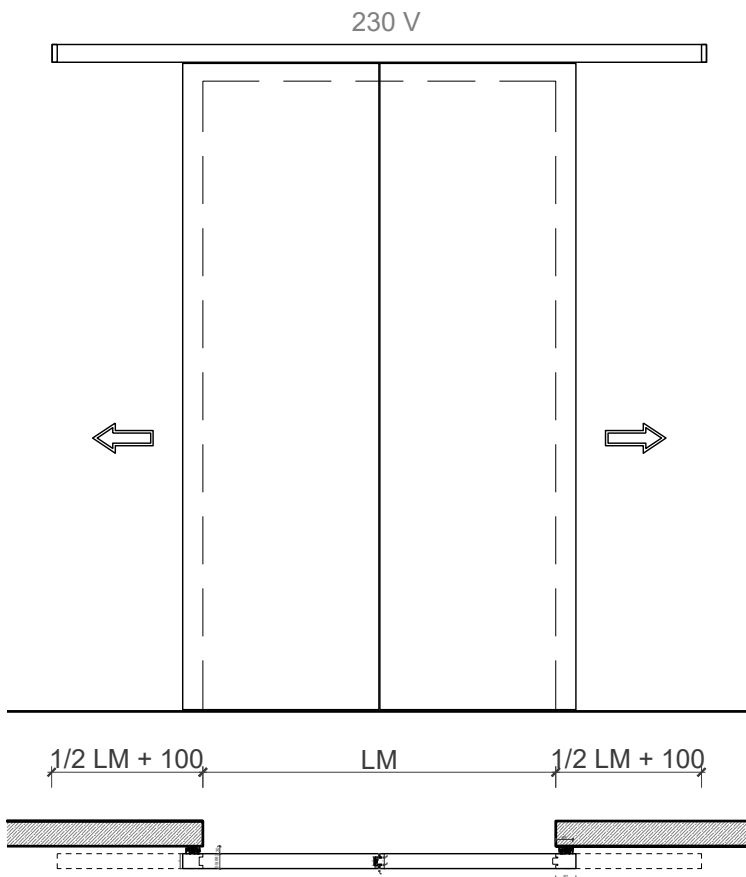

Schiebetüre 59/68 Vollbau 2-flg.

Manuell mit Schliessfeder

Weitere mögliche Ausführungsvarianten und Multifunktionen auf Anfrage.

Schiebetüre 59/68 Vollbau 2-flg.

Automatikantrieb

Weitere mögliche Ausführungsvarianten und Multifunktionen auf Anfrage.

Schiebetüre 59/68 Vollbau 2-flg.

Servicetüre

Weitere mögliche Ausführungsvarianten und Multifunktionen auf Anfrage.