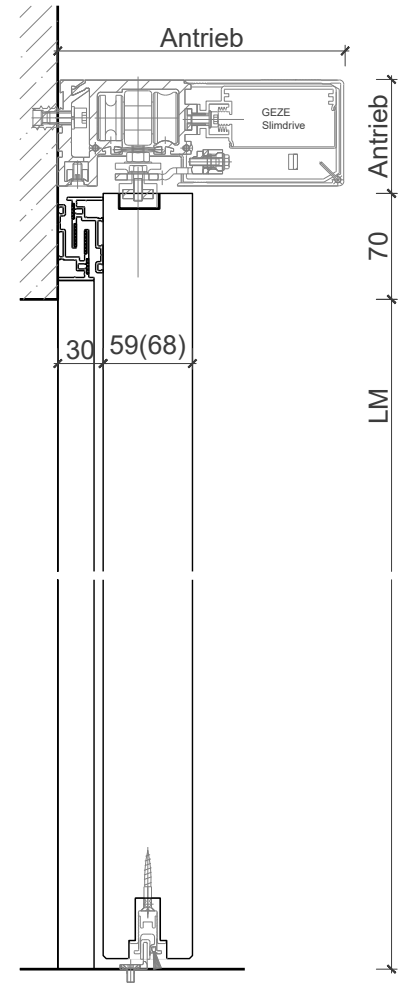

Schiebetüre 59/68 Vollbau 2-flg.

Manuell mit Schliessfeder

Weitere mögliche Ausführungsvarianten und Multifunktionen auf Anfrage.

Schiebetüre 59/68 Vollbau 2-flg.

Automatikantrieb

Weitere mögliche Ausführungsvarianten und Multifunktionen auf Anfrage.

Schiebetüre 59/68 Vollbau 2-flg.

Servicetüre

Weitere mögliche Ausführungsvarianten und Multifunktionen auf Anfrage.