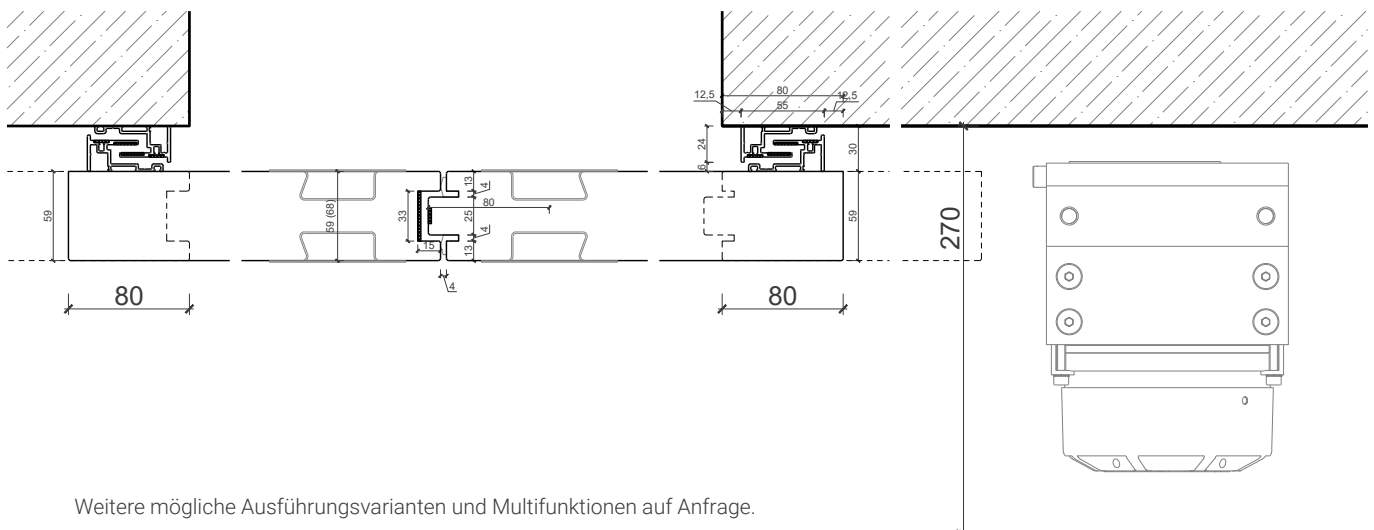

Schiebetüre 59/68 Vollbau 2-flg.

Manuell mit Schliessfeder

Weitere mögliche Ausführungsvarianten und Multifunktionen auf Anfrage.

Schiebetüre 59/68 Vollbau 2-flg.

Automatikantrieb

Weitere mögliche Ausführungsvarianten und Multifunktionen auf Anfrage.

Schiebetüre 59/68 Vollbau 2-flg.

Servicetüre

Weitere mögliche Ausführungsvarianten und Multifunktionen auf Anfrage.