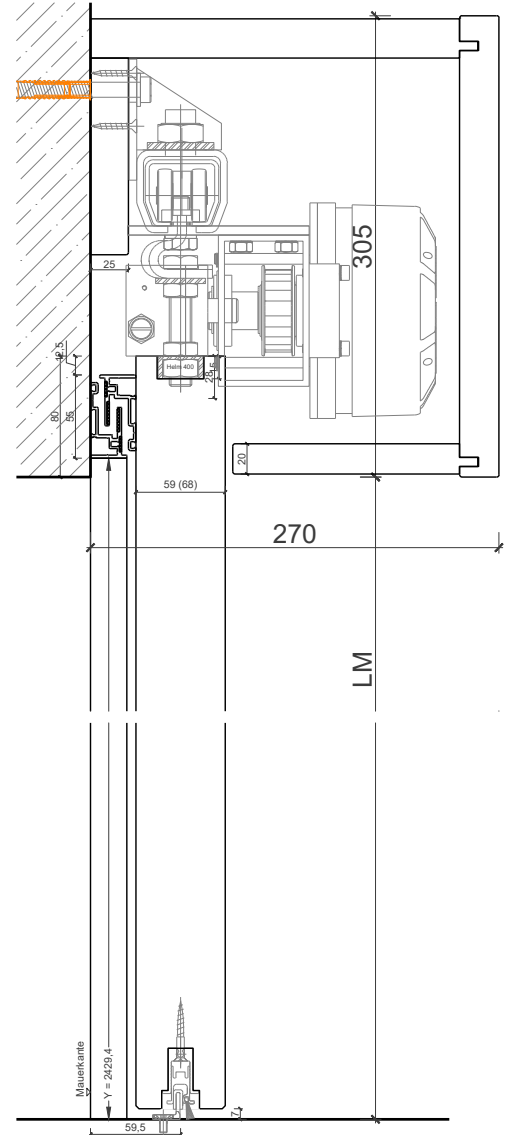

Schiebetüre 59/68 Vollbau 2-flg.

Manuell mit Schliessfeder

Weitere mögliche Ausführungsvarianten und Multifunktionen auf Anfrage.

Schiebetüre 59/68 Vollbau 2-flg.

Automatikantrieb

Weitere mögliche Ausführungsvarianten und Multifunktionen auf Anfrage.

Schiebetüre 59/68 Vollbau 2-flg.

Servicetüre

Weitere mögliche Ausführungsvarianten und Multifunktionen auf Anfrage.