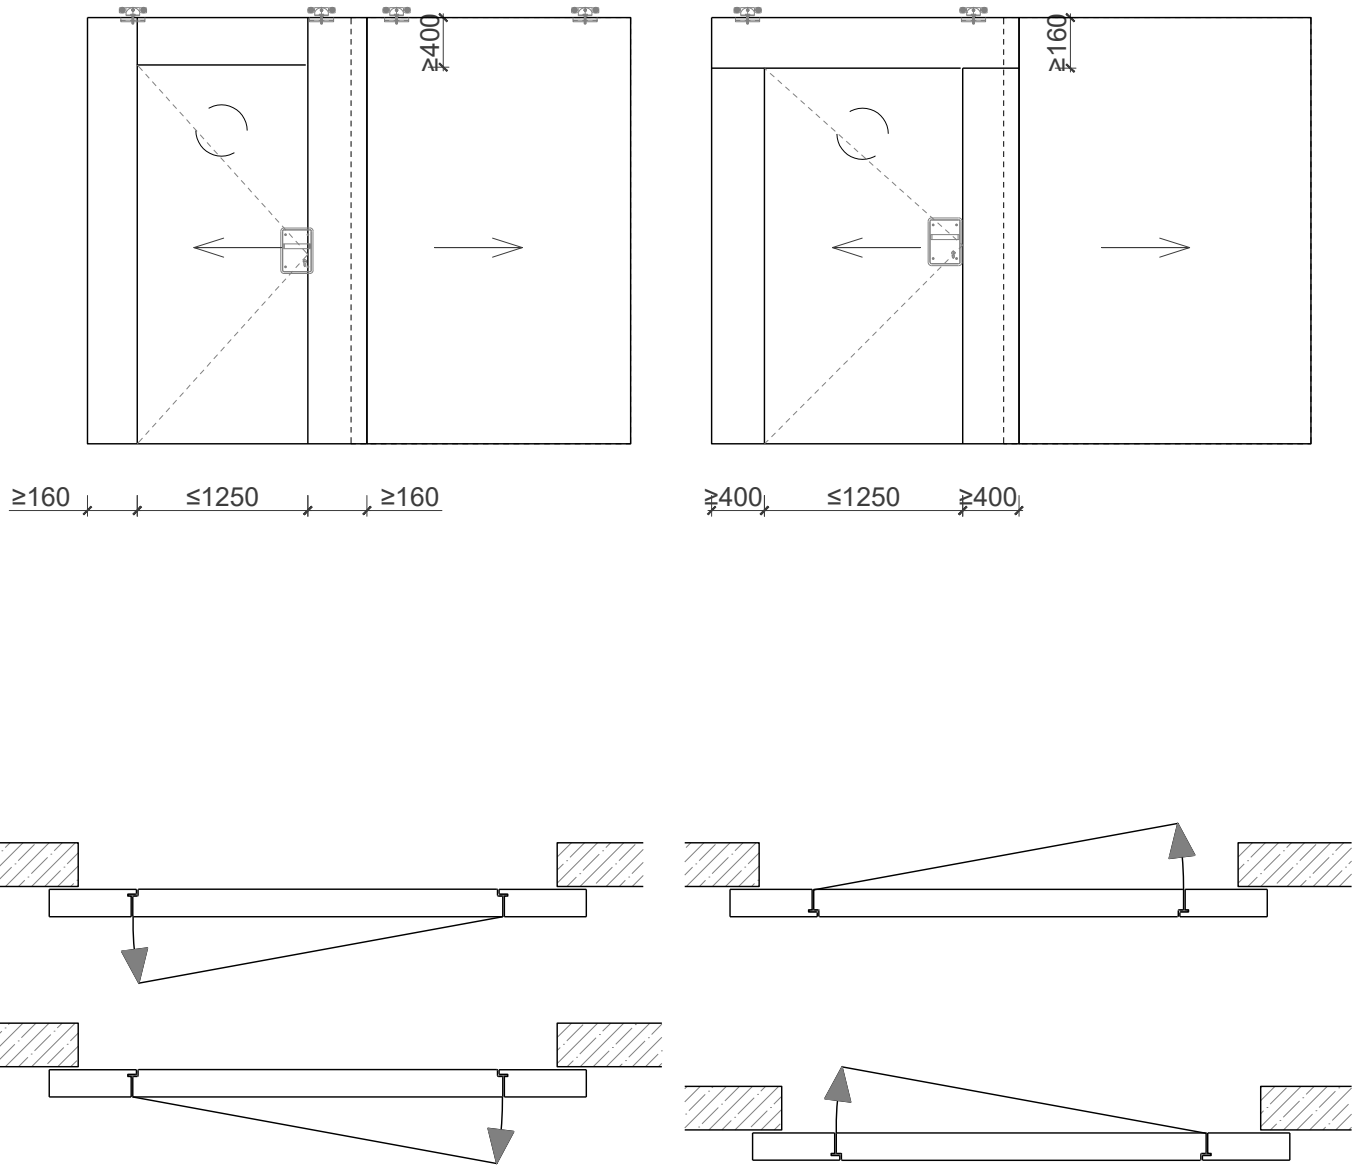

Schiebetüre 59/68 Vollbau 2-flg.

Manuell mit Schliessfeder

Weitere mögliche Ausführungsvarianten und Multifunktionen auf Anfrage.

Schiebetüre 59/68 Vollbau 2-flg.

Automatikantrieb

Weitere mögliche Ausführungsvarianten und Multifunktionen auf Anfrage.

Schiebetüre 59/68 Vollbau 2-flg.

Servicetüre

Weitere mögliche Ausführungsvarianten und Multifunktionen auf Anfrage.