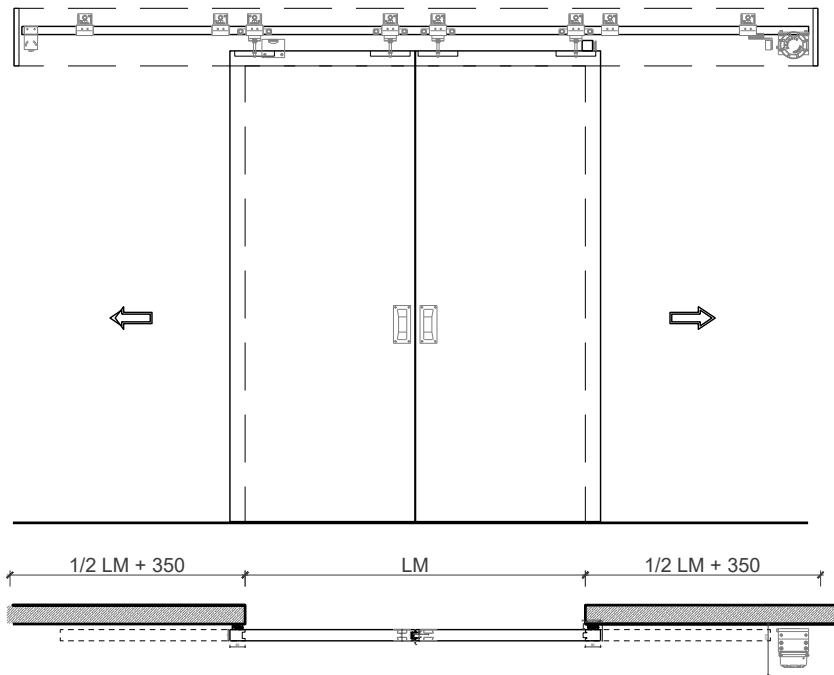

Schiebetüre 59/68 Vollbau 2-flg.

Manuell mit Schliessfeder

Weitere mögliche Ausführungsvarianten und Multifunktionen auf Anfrage.

Schiebetüre 59/68 Vollbau 2-flg.

Automatikantrieb

Weitere mögliche Ausführungsvarianten und Multifunktionen auf Anfrage.

Schiebetüre 59/68 Vollbau 2-flg.

Servicetüre

Weitere mögliche Ausführungsvarianten und Multifunktionen auf Anfrage.