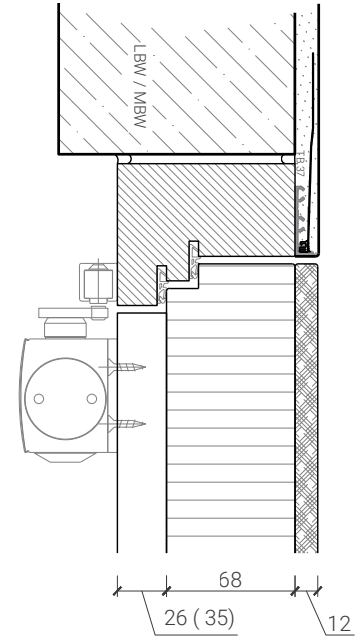

Türschliesser
Normalmontage bandgegenseite*