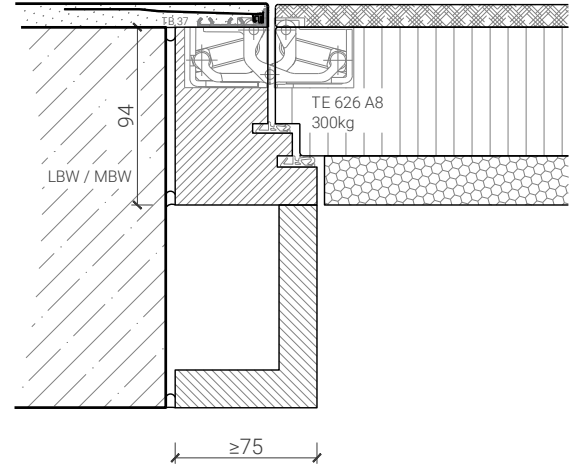

2-flg. Tapettentüre 94/103 Vollbau mit/ohne Glaseinsatz

Blockfutterzarge

Blockzarge 104mm mit Blockfutterverkleidung und Putzprofil
Türe 68mm stumpf mit Doppel und RC4 Doppel

Blockzarge 94mm mit Blockfutterverkleidung und Putzprofil
Türe 68mm stumpf mit Akustikdoppel und Zusatzdoppel

Blockzarge 103mm mit Blockfutterverkleidung und Putzprofil
Türe 68mm stumpf mit Doppel und FB4 / RC4 Doppel

Weitere mögliche Ausführungsvarianten und Multifunktionen auf Anfrage.