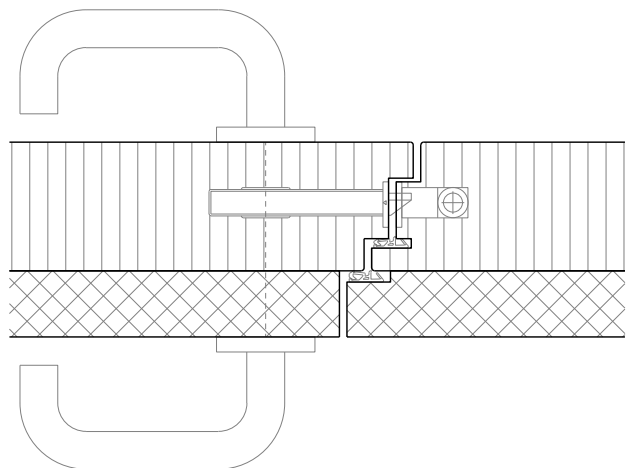

## Design-Stahlzarge M-Line

Design-Stahlzarge "M-Line" Doppelfalz  
Türe 68mm stumpf mit Akustikdoppel

Design-Stahlzarge "M-Line" Dreifachfalz  
Türe 68mm stumpf mit FB4 Doppel und Zusatzdoppel

Design-Stahlzarge "M-Line" Dreifachfalz  
Türe 68mm stumpf mit Akustikdoppel und Zusatzdoppel

Design-Stahlzarge "M-Line" Dreifachfalz  
Türe 68mm stumpf mit FB4 Doppel

Weitere mögliche Ausführungsvarianten und Multifunktionen auf Anfrage.