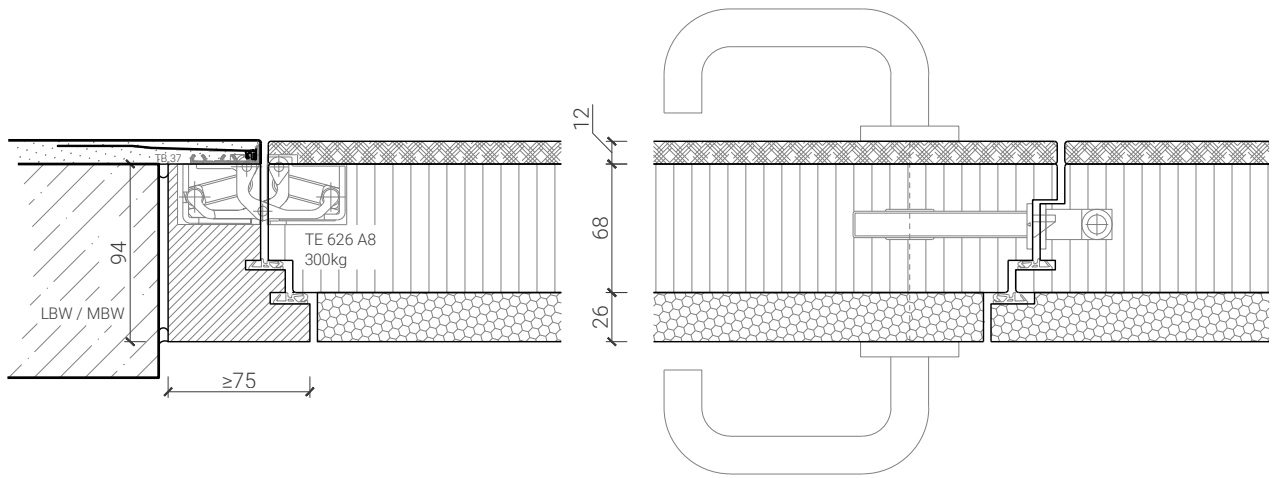

2-flg. Tapetentüre 94/103 Vollbau mit/ohne Glaseinsatz

Blockzarge

Blockzarge 94mm, mit Putzprofil
Türe 68mm stumpf mit Akustikdoppel und Zusatzdoppel