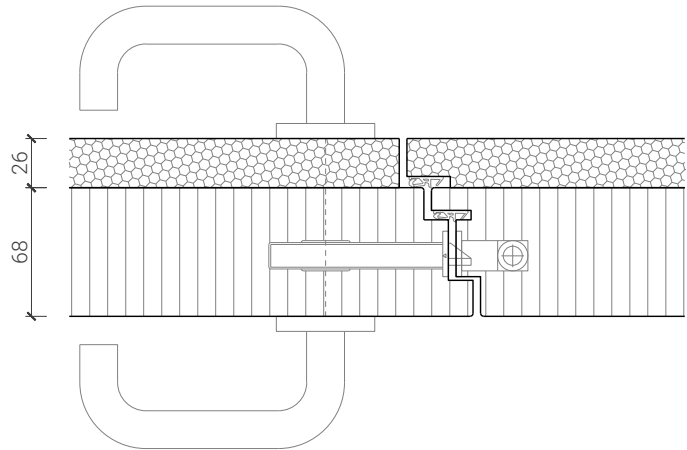

2-flg. Tapettentüre 94/103 Vollbau mit/ohne Glaseinsatz

Blockzarge invers - Tür Akustik

Blockzarge 85mm, mit Putzprofil
Türe 68mm stumpf mit Akustikdoppel