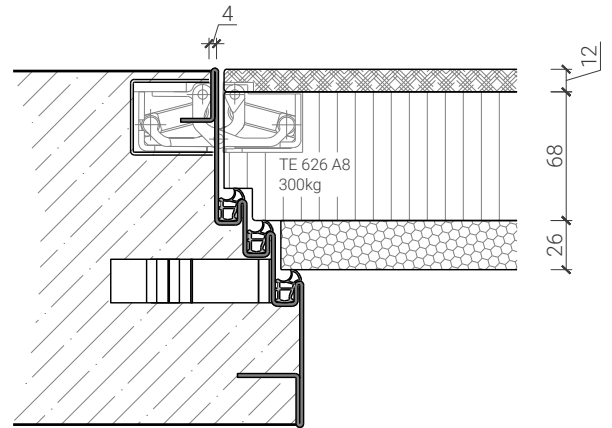

## Design-Stahlzarge M-Line

Design-Stahlzarge "M-Line" Doppelfalz  
Türe 68mm stumpf mit Akustikdoppel

Design-Stahlzarge "M-Line" Dreifachfalz  
Türe 68mm stumpf mit FB4 Doppel und Zusatzdoppel

Design-Stahlzarge "M-Line" Dreifachfalz  
Türe 68mm stumpf mit Akustikdoppel und Zusatzdoppel