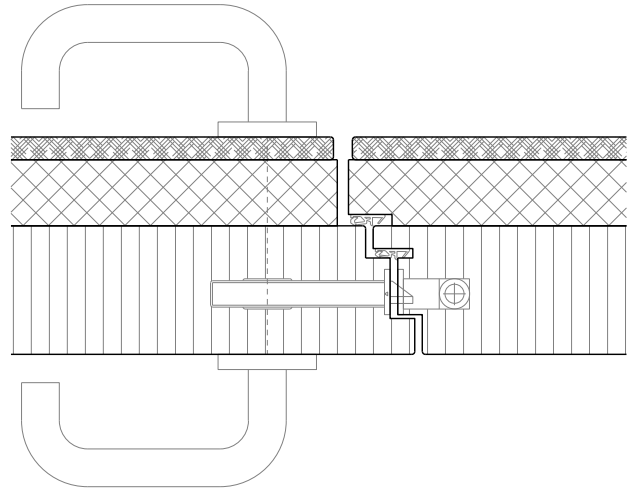

Blockzarge 104mm, mit Putzprofil beidseitig
Türe 68mm stumpf mit RC4 Doppel und Zusatzdoppel