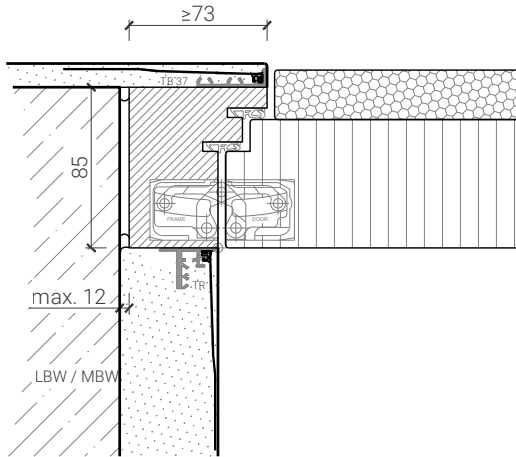

Blockzarge 85mm, mit Putzprofil beidseitig
Türe 68mm stumpf mit Akustikdoppel

Blockzarge 85mm, mit Putzprofil beidseitig
Türe 68mm stumpf mit Akustikdoppel