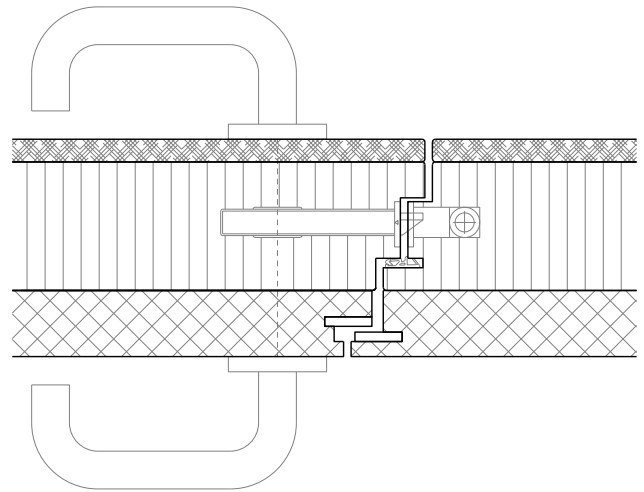

Blockzarge 103mm mit Blockfutterverkleidung und Putzprofil
Türe 68mm stumpf mit Doppel und FB4 / RC4 Doppel