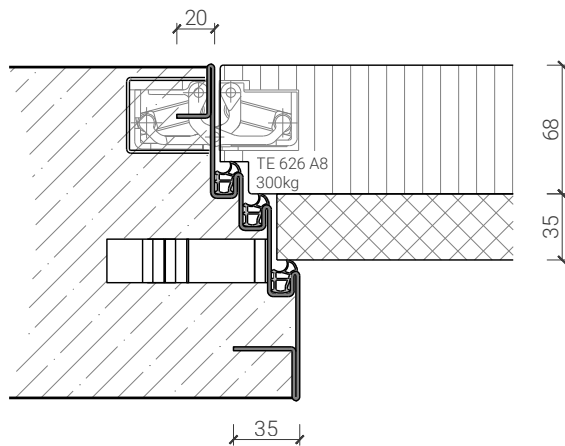

Design-Stahlzarge "M-Line" Dreifachfalz
Türe 68mm stumpf mit FB4 Doppel