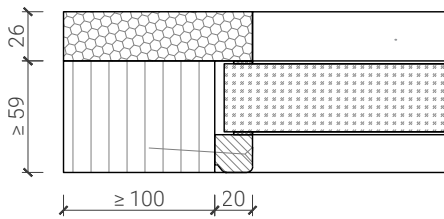

Glas mittig
Akustikdoppel