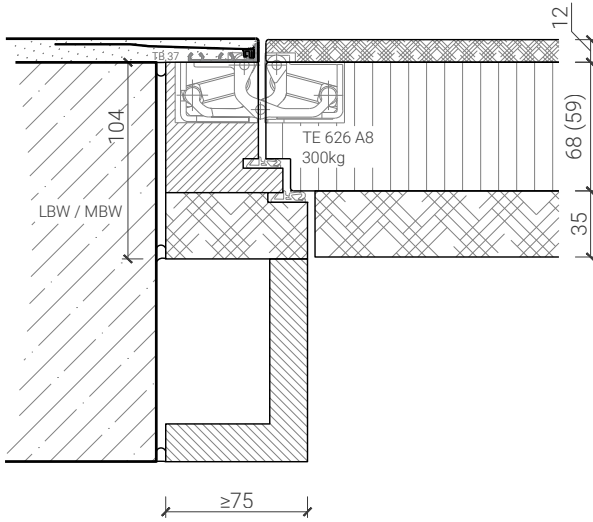

2-flg. Tapettentüre 94/103 Vollbau mit/ohne Glaseinsatz

Blockfutterzarge

Blockzarge 104mm mit Blockfutterverkleidung und Putzprofil
Türe 68mm stumpf mit Doppel und RC4 Doppel

Blockzarge 94mm mit Blockfutterverkleidung und Putzprofil
Türe 68mm stumpf mit Akustikdoppel und Zusatzdoppel