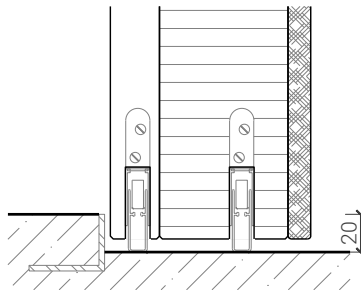

## Türschliesser - Bodenanschluss

integrierter Türschliesser\*  
Gr. 3-6 (2-4)

Türschliesser  
Normalmontage bandgegenseite\*

Anschlagwinkel mit  
Dichtung 40x30\*

Anschlagwinkel 40x30\*

Streiftüre

\* Ausführungen untereinander kombinierbar  
Weitere mögliche Ausführungsvarianten und Multifunktionen auf Anfrage.