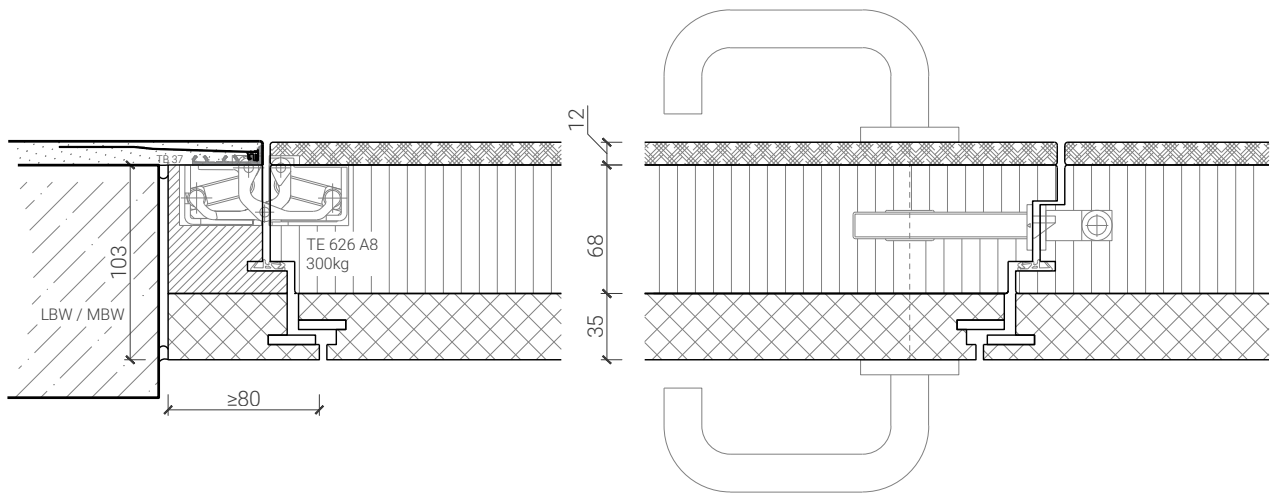

Blockzarge 94mm, mit Putzprofil
Türe 59mm stumpf mit FB4 / RC4 Doppel und Zusatzdoppel