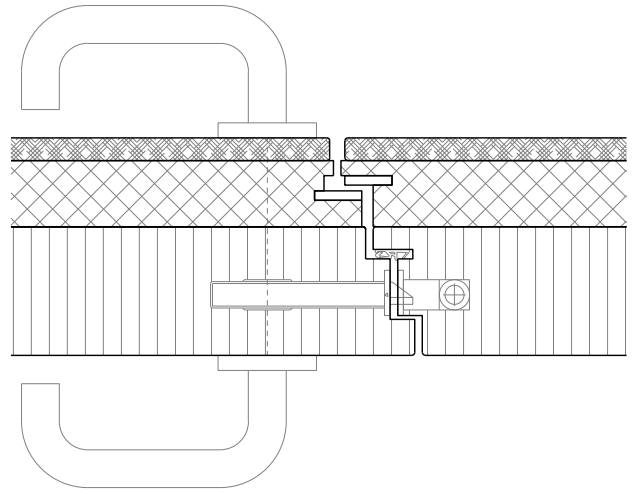

2-flg. Tapetentüre 94/103 Vollbau mit/ohne Glaseinsatz

Blockzarge invers - Tür FB4 & RC4

Blockzarge 103mm, mit Putzprofil
Türe 68mm stumpf mit FB4 / RC4 Doppel und Zusatzdoppel