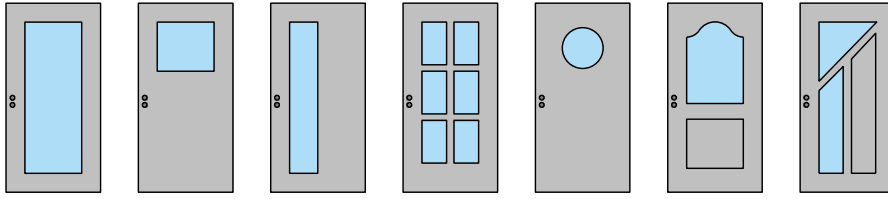

2-flg. Tapetentüre 94/103 Vollbau mit/ohne Glaseinsatz

Verglasungen