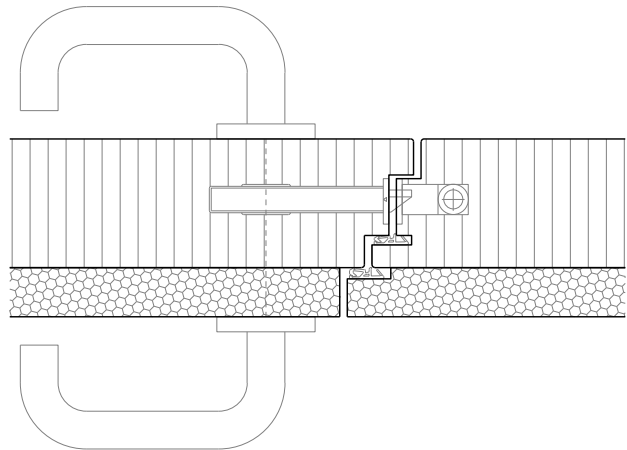

2-flg. Tapetentüre 94/103 Vollbau mit/ohne Glaseinsatz

Design-Stahlzarge M-Line

Design-Stahlzarge "M-Line" Doppelfalz
Türe 68mm stumpf mit Akustikdoppel