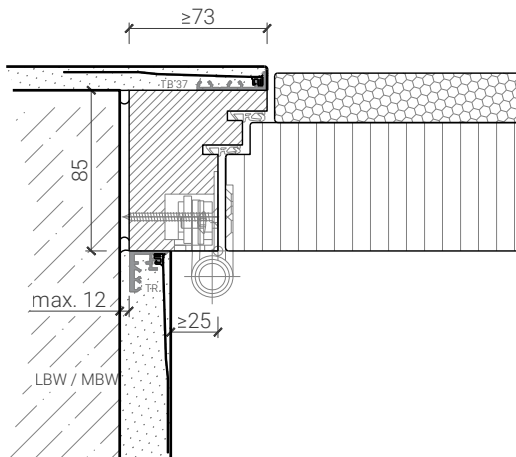

## Blockzarge invers - Tür Akustik

Blockzarge 85mm, mit Putzprofil  
Türe 68mm stumpf mit Akustikdoppel

Blockzarge 85mm, mit Putzprofil beidseitig  
Türe 68mm stumpf mit Akustikdoppel

Blockzarge 85mm, mit Putzprofil beidseitig  
Türe 68mm stumpf mit Akustikdoppel