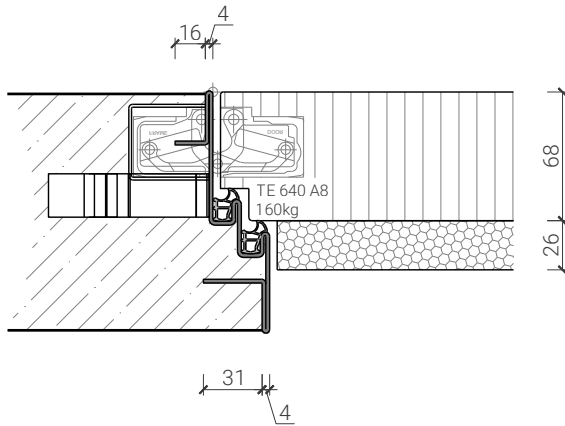

2-flg. Tapetentüre 94/103 Vollbau mit/ohne Glaseinsatz

Design-Stahlzarge M-Line

Design-Stahlzarge "M-Line" Doppelfalz
Türe 68mm stumpf mit Akustikdoppel