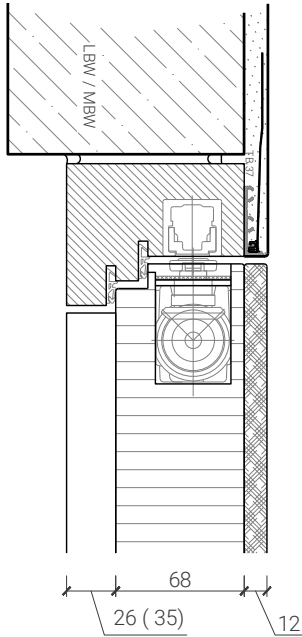

2-flg. Tapettentüre 94/103 Vollbau mit/ohne Glaseinsatz

Türschliesser - Bodenanschluss

integrierter Türschliesser*
Gr. 3-6 (2-4)