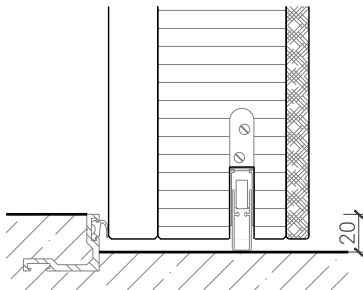

## Türschliesser - Bodenanschluss

integrierter Türschliesser\*  
Gr. 3-6 (2-4)

Türschliesser  
Normalmontage bandgegenseite\*

Anschlagwinkel mit  
Dichtung 40x30\*

Anschlagwinkel 40x30\*

Streiftüre

\* Ausführungen untereinander kombinierbar  
Weitere mögliche Ausführungsvarianten und Multifunktionen auf Anfrage.