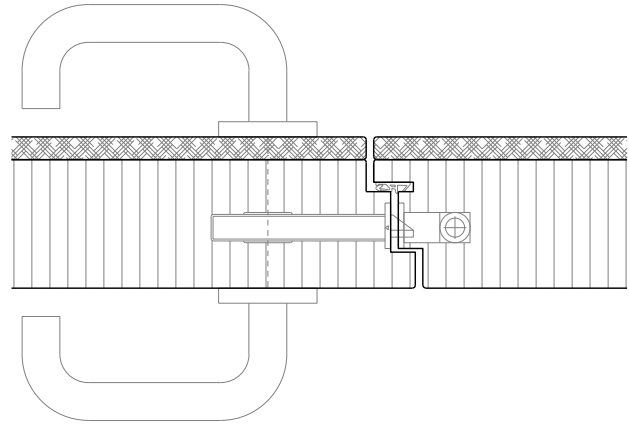

Blockzarge invers mit Tür 59-68

Blockzarge 59mm, mit Putzprofil
Türe 59mm stumpf mit Doppel

Blockzarge 68mm, mit Putzprofil
Türe 68mm stumpf

Blockzarge 59mm, mit Putzprofil beidseitig
Türe 59mm stumpf mit Doppel

Blockzarge 68mm, mit Putzprofil beidseitig
Türe 68mm stumpf

Blockzarge 59mm, mit Putzprofil beidseitig
Türe 59mm stumpf mit Doppel

Blockzarge 68mm, mit Putzprofil beidseitig
Türe 68mm stumpf

Weitere mögliche Ausführungsvarianten und Multifunktionen auf Anfrage.

2-flg. Tapetentüre 59/68 Vollbau mit/ohne Glaseinsatz

Blockzarge invers mit Tür 68

Blockzarge 68mm, mit Putzprofil
Türe 68mm stumpf mit Doppel

Blockzarge 68mm, mit Putzprofil beidseitig
Türe 68mm stumpf mit Doppel

Blockzarge 68mm, mit Putzprofil beidseitig
Türe 68mm stumpf mit Doppel

Weitere mögliche Ausführungsvarianten und Multifunktionen auf Anfrage.

2-flg. Tapetentüre 59/68 Vollbau mit/ohne Glaseinsatz

Blockfutterzarge