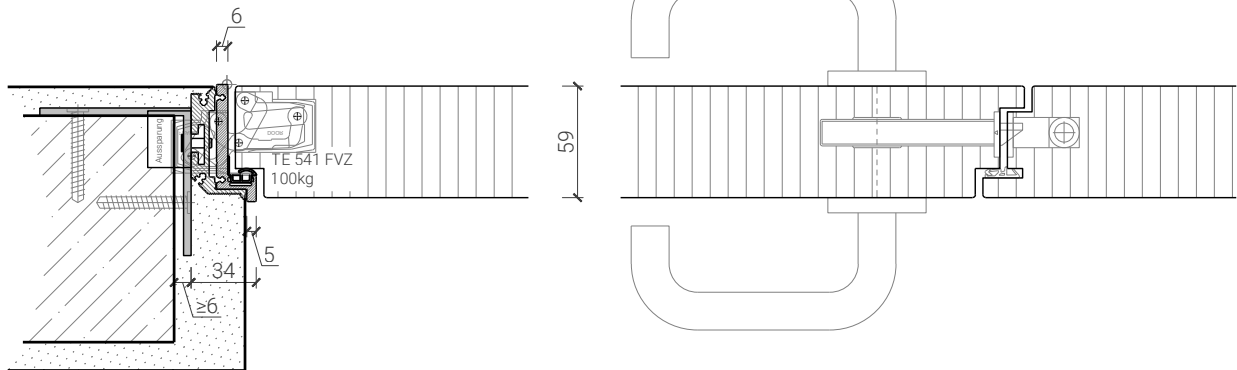

2-flg. Tapetentüre 59/68 Vollbau mit/ohne Glaseinsatz

Aluzarge modulwerk 1.0 mit Tür 59

Aluzarge "modulwerk 1.0"
Türe 59mm stumpf