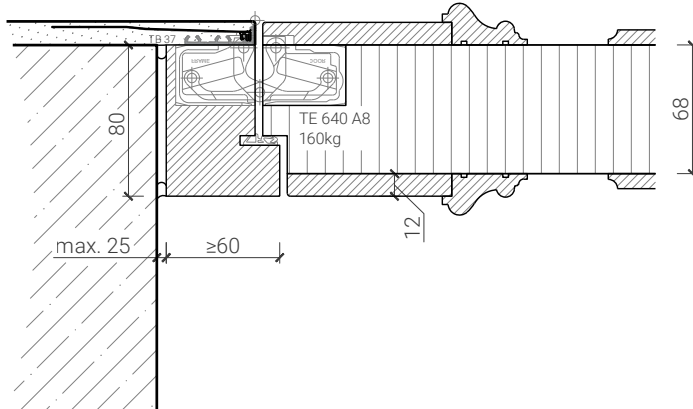

Blockzarge 80mm, mit Putzprofil
Türe 68mm stumpf mit Doppel beidseitig