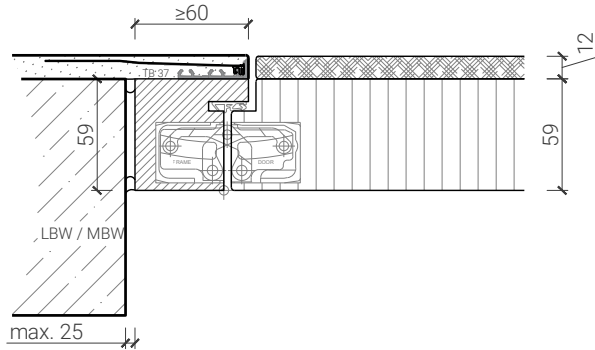

2-flg. Tapetentüre 59/68 Vollbau mit/ohne Glaseinsatz

Blockzarge invers mit Tür 59-68

Blockzarge 59mm, mit Putzprofil
Türe 59mm stumpf mit Doppel