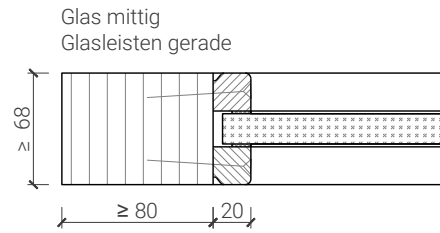

2-flg. Tapetentüre 59/68 Vollbau mit/ohne Glaseinsatz

Türschliesser - Bodenanschluss

Türe 59mm*
integrierter Türschliesser ITS 2-4*

Zarge "modulwerk 1.0", Türe 59mm*
integrierter Türschliesser ITS 2-4*

Türe 68mm mit Doppel, invers öffnend*
integrierter Türschliesser ITS 3-6*

Türe 59mm*
Obentürschließer Bandgegenseite*

Türe 68mm mit Doppel, invers öffnend*
Obentürschließer Bandseite*

Anschlagwinkel mit
Dichtung 40x30*

Anschlagwinkel 40x30*

Streiftüre

* Ausführungen untereinander kombinierbar
Weitere mögliche Ausführungsvarianten und Multifunktionen auf Anfrage.

2-flg. Tapetentüre 59/68 Vollbau mit/ohne Glaseinsatz

Verglasungen

Weitere mögliche Ausführungsvarianten und Multifunktionen auf Anfrage.

2-flg. Tapetentüre 59/68 Vollbau mit/ohne Glaseinsatz

Stiltüren

Blockzarge 84mm Doppelfalz, mit Putzprofil beidseitig
Türe 68mm stumpf mit Doppel beidseitig