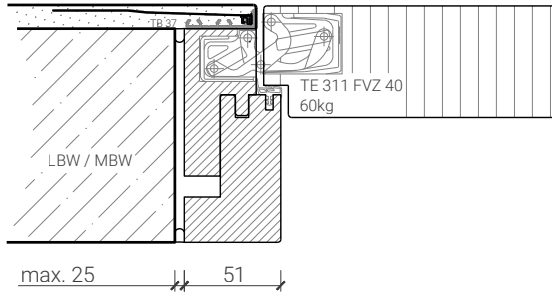

2-flg. Tapetentüre 59/68 Vollbau mit/ohne Glaseinsatz

Blockzarge invers mit Tür 68

Blockzarge 68mm, mit Putzprofil
Türe 68mm stumpf mit Doppel

Blockzarge 68mm, mit Putzprofil beidseitig
Türe 68mm stumpf mit Doppel

Blockzarge 68mm, mit Putzprofil beidseitig
Türe 68mm stumpf mit Doppel

Weitere mögliche Ausführungsvarianten und Multifunktionen auf Anfrage.

2-flg. Tapetentüre 59/68 Vollbau mit/ohne Glaseinsatz

Blockfutterzarge

Blockfutterzarge mit Putzprofil
Türe 59mm stumpf

Blockfutterzarge mit Putzprofil
Türe 68mm stumpf

Blockfutterzarge mit Putzprofil
Türe 68mm stumpf mit Doppel

Weitere mögliche Ausführungsvarianten und Multifunktionen auf Anfrage.