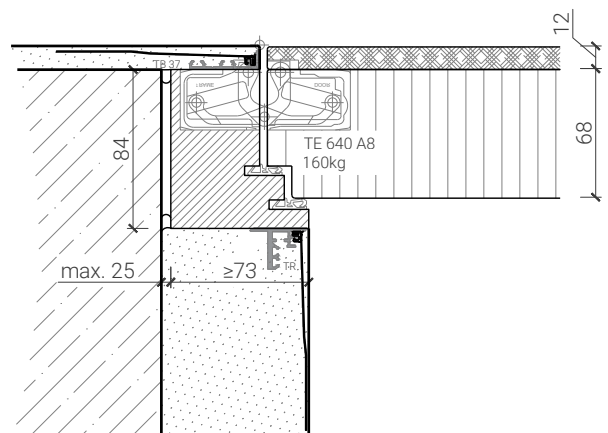

Weitere mögliche Ausführungsvarianten und Multifunktionen auf Anfrage.