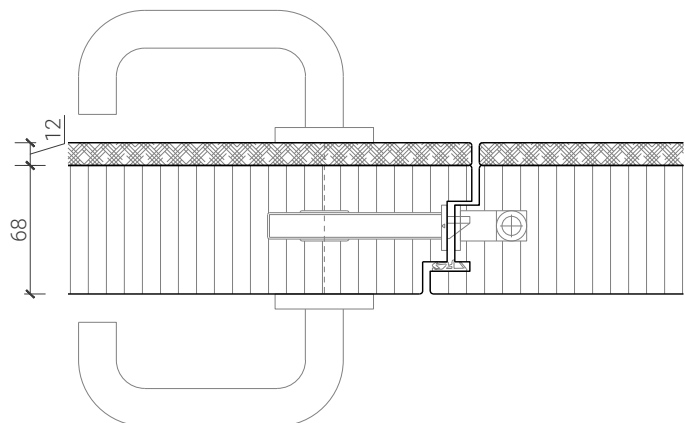

Blockzarge 68mm, mit Putzprofil beidseitig
Türe 68mm stumpf

Blockzarge 59mm, mit Putzprofil beidseitig
Türe 59mm stumpf mit Doppel

Blockzarge 68mm, mit Putzprofil beidseitig
Türe 68mm stumpf

Weitere mögliche Ausführungsvarianten und Multifunktionen auf Anfrage.

2-flg. Tapetentüre 59/68 Vollbau mit/ohne Glaseinsatz

Blockzarge invers mit Tür 68

Blockzarge 68mm, mit Putzprofil
Türe 68mm stumpf mit Doppel

Blockzarge 68mm, mit Putzprofil beidseitig
Türe 68mm stumpf mit Doppel

Blockzarge 68mm, mit Putzprofil beidseitig
Türe 68mm stumpf mit Doppel

Weitere mögliche Ausführungsvarianten und Multifunktionen auf Anfrage.

2-flg. Tapetentüre 59/68 Vollbau mit/ohne Glaseinsatz

Blockfutterzarge

Blockfutterzarge mit Putzprofil
Türe 59mm stumpf

Blockfutterzarge mit Putzprofil
Türe 68mm stumpf

Blockfutterzarge mit Putzprofil
Türe 68mm stumpf mit Doppel

Weitere mögliche Ausführungsvarianten und Multifunktionen auf Anfrage.