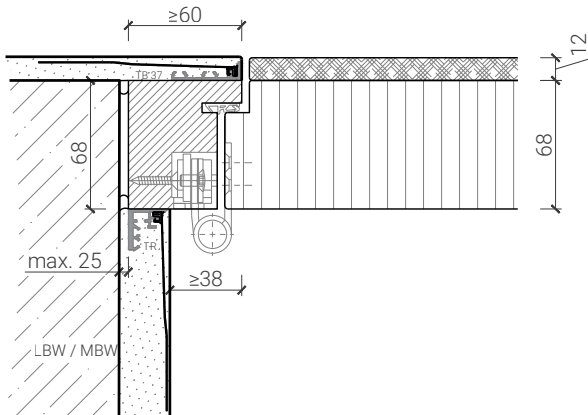

Blockzarge 68mm, mit Putzprofil beidseitig
Türe 68mm stumpf

Blockzarge 59mm, mit Putzprofil beidseitig
Türe 59mm stumpf mit Doppel

Blockzarge 68mm, mit Putzprofil beidseitig
Türe 68mm stumpf

Weitere mögliche Ausführungsvarianten und Multifunktionen auf Anfrage.

2-flg. Tapetentüre 59/68 Vollbau mit/ohne Glaseinsatz

Blockzarge invers mit Tür 68

Blockzarge 68mm, mit Putzprofil
Türe 68mm stumpf mit Doppel

Blockzarge 68mm, mit Putzprofil beidseitig
Türe 68mm stumpf mit Doppel

Blockzarge 68mm, mit Putzprofil beidseitig
Türe 68mm stumpf mit Doppel

Weitere mögliche Ausführungsvarianten und Multifunktionen auf Anfrage.

2-flg. Tapetentüre 59/68 Vollbau mit/ohne Glaseinsatz

Blockfutterzarge