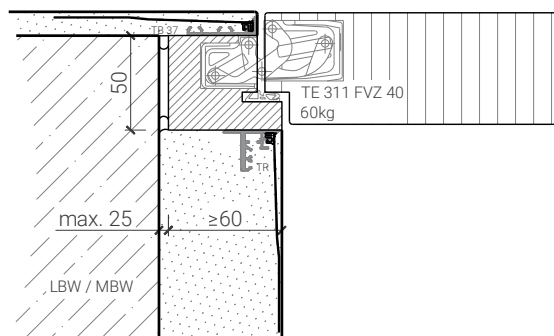

Blockzarge mit Tür 59

Blockzarge 50mm, mit Putzprofil
Türe 59mm stumpf

Blockzarge 68mm Doppelfalz, mit Putzprofil
Türe 59mm stumpf

Blockzarge 50mm, mit Putzprofil beidseitig
Türe 59mm stumpf

Weitere mögliche Ausführungsvarianten und Multifunktionen auf Anfrage.

2-flg. Tapetentüre 59/68 Vollbau mit/ohne Glaseinsatz

Blockzarge mit Tür 68

Blockzarge 59mm, mit Putzprofil
Türe 68mm stumpf

Blockzarge 68mm, mit Putzprofil
Türe 68mm stumpf mit Doppel

Blockzarge 68mm, mit Putzprofil beidseitig
Türe 68mm stumpf mit Doppel