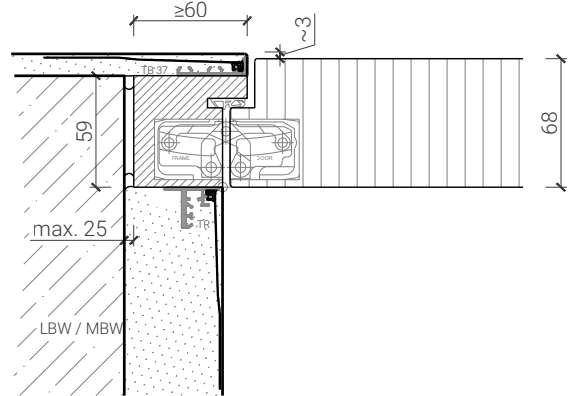

Blockzarge invers mit Tür 59-68

Blockzarge 59mm, mit Putzprofil
Türe 59mm stumpf mit Doppel

Blockzarge 68mm, mit Putzprofil
Türe 68mm stumpf

Blockzarge 59mm, mit Putzprofil beidseitig
Türe 59mm stumpf mit Doppel

Blockzarge 68mm, mit Putzprofil beidseitig
Türe 68mm stumpf

Blockzarge 59mm, mit Putzprofil beidseitig
Türe 59mm stumpf mit Doppel

Blockzarge 68mm, mit Putzprofil beidseitig
Türe 68mm stumpf

Weitere mögliche Ausführungsvarianten und Multifunktionen auf Anfrage.