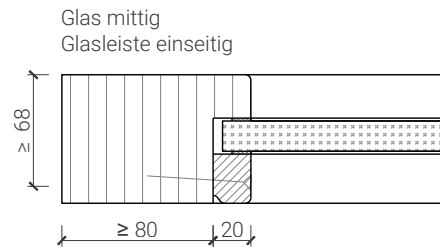

2-flg. Tapetentüre 59/68 Vollbau mit/ohne Glaseinsatz

Türschliesser - Bodenanschluss

Türe 59mm*
integrierter Türschliesser ITS 2-4*

Zarge "modulwerk 1.0", Türe 59mm*
integrierter Türschliesser ITS 2-4*

Türe 68mm mit Doppel, invers öffnend*
integrierter Türschliesser ITS 3-6*

Türe 59mm*
Obentürschließer Bandgegenseite*

Türe 68mm mit Doppel, invers öffnend*
Obentürschließer Bandseite*

Anschlagwinkel mit
Dichtung 40x30*

Anschlagwinkel 40x30*

Streiftüre

* Ausführungen untereinander kombinierbar
Weitere mögliche Ausführungsvarianten und Multifunktionen auf Anfrage.

2-flg. Tapetentüre 59/68 Vollbau mit/ohne Glaseinsatz

Verglasungen

Weitere mögliche Ausführungsvarianten und Multifunktionen auf Anfrage.

2-flg. Tapetentüre 59/68 Vollbau mit/ohne Glaseinsatz

Stiltüren

Blockzarge 84mm Doppelfalz, mit Putzprofil beidseitig
Türe 68mm stumpf mit Doppel beidseitig