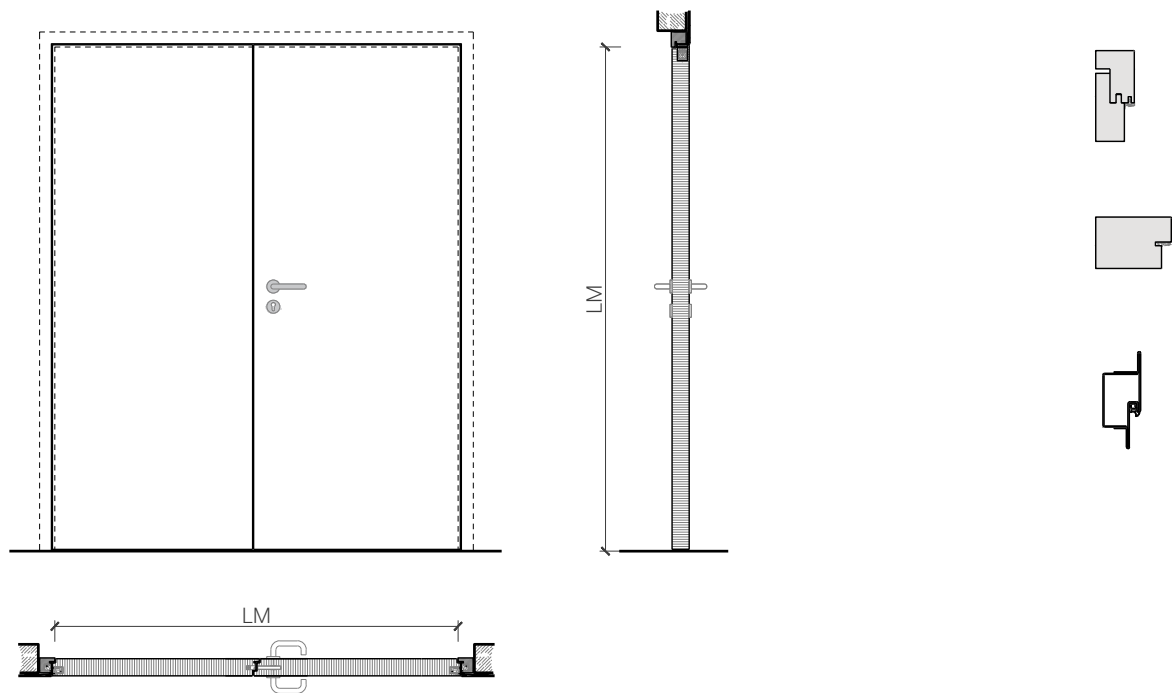

2-flg. Tapetentüre 59/68 Vollbau mit/ohne Glaseinsatz

2-flg. Tapetentüre 59/68 Vollbau mit/ohne Glaseinsatz

Übersicht

Beschreibung:

- Feuerhemmende EI30 Drehtür
- Rauchschutz S₂₀₀
- Schallschutz bis Rw 43 dB
- Einbruchschutz bis RC3
- Nassraumentüre
- Feuchtraumentüre