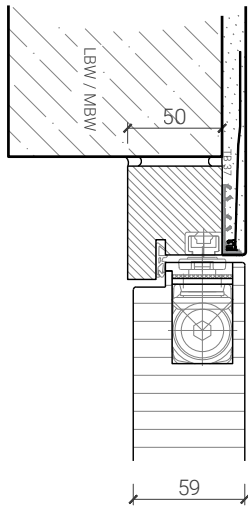

2-flg. Tapetentüre 59/68 Vollbau mit/ohne Glaseinsatz

Türschliesser - Bodenanschluss

Türe 59mm*
integrierter Türschliesser ITS 2-4*