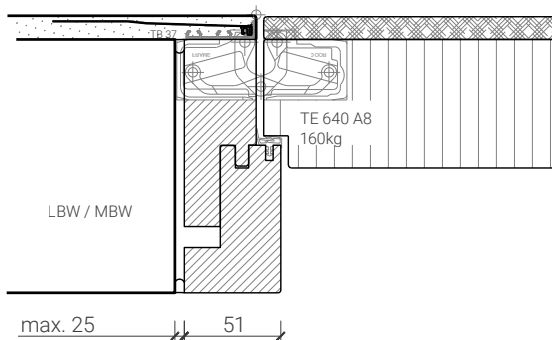

2-flg. Tapetentüre 59/68 Vollbau mit/ohne Glaseinsatz

Blockzarge invers mit Tür 68

Blockzarge 68mm, mit Putzprofil
Türe 68mm stumpf mit Doppel

Blockzarge 68mm, mit Putzprofil beidseitig
Türe 68mm stumpf mit Doppel

Blockzarge 68mm, mit Putzprofil beidseitig
Türe 68mm stumpf mit Doppel

Weitere mögliche Ausführungsvarianten und Multifunktionen auf Anfrage.

2-flg. Tapetentüre 59/68 Vollbau mit/ohne Glaseinsatz

Blockfutterzarge

Blockfutterzarge mit Putzprofil
Türe 59mm stumpf

Blockfutterzarge mit Putzprofil
Türe 68mm stumpf

Blockfutterzarge mit Putzprofil
Türe 68mm stumpf mit Doppel

Weitere mögliche Ausführungsvarianten und Multifunktionen auf Anfrage.