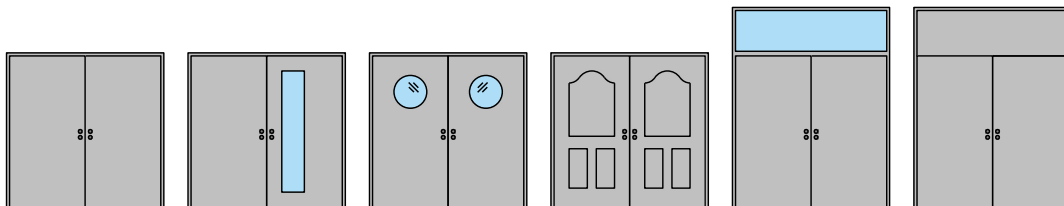

2-flg. Tapetentüre 59/68 Vollbau mit/ohne Glaseinsatz

2-flg. Tapetentüre 59/68 Vollbau mit/ohne Glaseinsatz

Übersicht

Beschreibung:

- Feuerhemmende EI30 Drehtür
- Rauchschutz S₂₀₀
- Schallschutz bis Rw 43 dB
- Einbruchschutz bis RC3
- Nassraumentüre
- Feuchtraumentüre