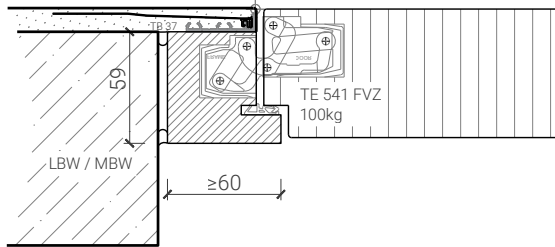

2-flg. Tapetentüre 59/68 Vollbau mit/ohne Glaseinsatz

Blockzarge mit Tür 68

Blockzarge 59mm, mit Putzprofil
Türe 68mm stumpf