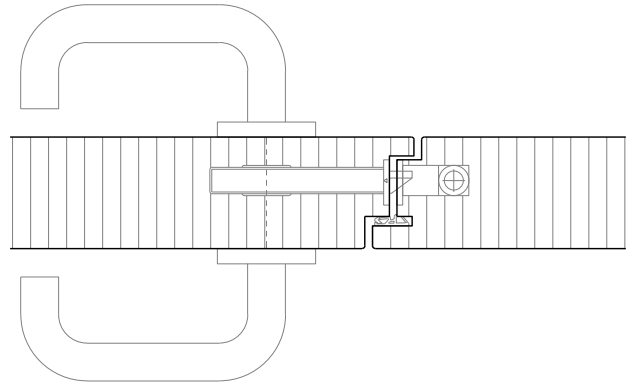

Weitere mögliche Ausführungsvarianten und Multifunktionen auf Anfrage.

2-flg. Tapetentüre 59/68 Vollbau mit/ohne Glaseinsatz

Aluzarge modulwerk 1.0 mit Tür 59

Aluzarge "modulwerk 1.0"
Türe 59mm stumpf

Aluzarge "modulwerk 1.0" invers öffnend
Türe 59mm stumpf

Weitere mögliche Ausführungsvarianten und Multifunktionen auf Anfrage.

2-flg. Tapetentüre 59/68 Vollbau mit/ohne Glaseinsatz

Design-Stahlzarge M-Line mit Tür 59 -68

Design-Stahlzarge "M-Line"
Türe 59mm stumpf

Design-Stahlzarge "M-Line"
Türe 68mm stumpf

Design-Stahlzarge "M-Line" Doppelfalz
Türe 68mm stumpf

Weitere mögliche Ausführungsvarianten und Multifunktionen auf Anfrage.

2-flg. Tapetentüre 59/68 Vollbau mit/ohne Glaseinsatz