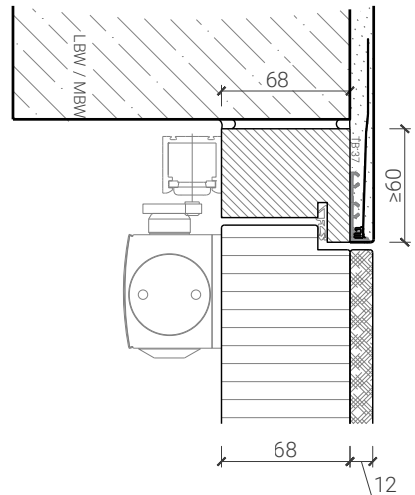

Türe 68mm mit Doppel, invers öffnend*
Obentürschließer Bandseite*