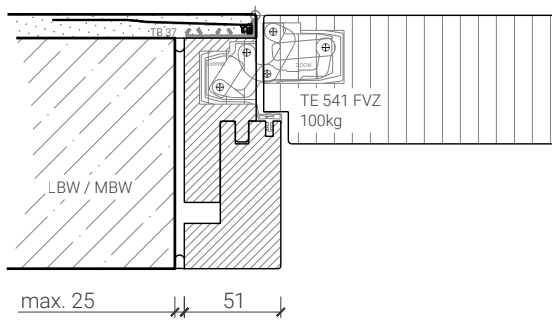

Blockzarge 68mm, mit Putzprofil beidseitig
Türe 68mm stumpf

Blockzarge 59mm, mit Putzprofil beidseitig
Türe 59mm stumpf mit Doppel

Blockzarge 68mm, mit Putzprofil beidseitig
Türe 68mm stumpf

Weitere mögliche Ausführungsvarianten und Multifunktionen auf Anfrage.

2-flg. Tapetentüre 59/68 Vollbau mit/ohne Glaseinsatz

Blockzarge invers mit Tür 68

Blockzarge 68mm, mit Putzprofil
Türe 68mm stumpf mit Doppel

Blockzarge 68mm, mit Putzprofil beidseitig
Türe 68mm stumpf mit Doppel

Blockzarge 68mm, mit Putzprofil beidseitig
Türe 68mm stumpf mit Doppel

Weitere mögliche Ausführungsvarianten und Multifunktionen auf Anfrage.

2-flg. Tapetentüre 59/68 Vollbau mit/ohne Glaseinsatz

Blockfutterzarge

Blockfutterzarge mit Putzprofil
Türe 59mm stumpf

Blockfutterzarge mit Putzprofil
Türe 68mm stumpf

Blockfutterzarge mit Putzprofil
Türe 68mm stumpf mit Doppel

Weitere mögliche Ausführungsvarianten und Multifunktionen auf Anfrage.