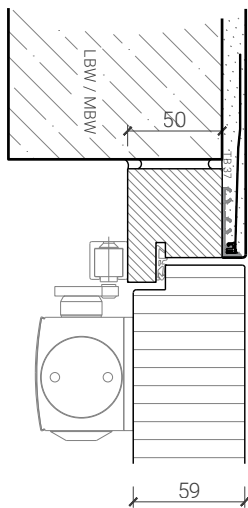

Türe 59mm*
Obentürschließer Bandgegenseite*