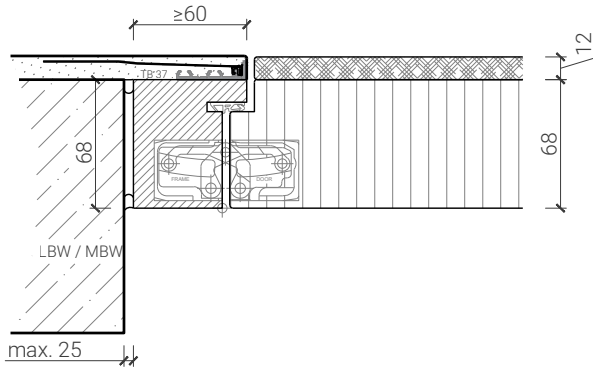

Blockzarge 68mm, mit Putzprofil beidseitig
Türe 68mm stumpf

Blockzarge 59mm, mit Putzprofil beidseitig
Türe 59mm stumpf mit Doppel

Blockzarge 68mm, mit Putzprofil beidseitig
Türe 68mm stumpf

Weitere mögliche Ausführungsvarianten und Multifunktionen auf Anfrage.

2-flg. Tapetentüre 59/68 Vollbau mit/ohne Glaseinsatz

Blockzarge invers mit Tür 68

Blockzarge 68mm, mit Putzprofil
Türe 68mm stumpf mit Doppel

Blockzarge 68mm, mit Putzprofil beidseitig
Türe 68mm stumpf mit Doppel