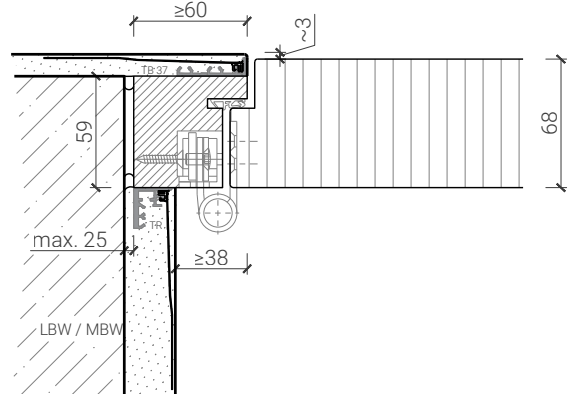

Blockzarge invers mit Tür 59-68

Blockzarge 59mm, mit Putzprofil
Türe 59mm stumpf mit Doppel

Blockzarge 68mm, mit Putzprofil
Türe 68mm stumpf

Blockzarge 59mm, mit Putzprofil beidseitig
Türe 59mm stumpf mit Doppel

Blockzarge 68mm, mit Putzprofil beidseitig
Türe 68mm stumpf

Blockzarge 59mm, mit Putzprofil beidseitig
Türe 59mm stumpf mit Doppel

Blockzarge 68mm, mit Putzprofil beidseitig
Türe 68mm stumpf

Weitere mögliche Ausführungsvarianten und Multifunktionen auf Anfrage.