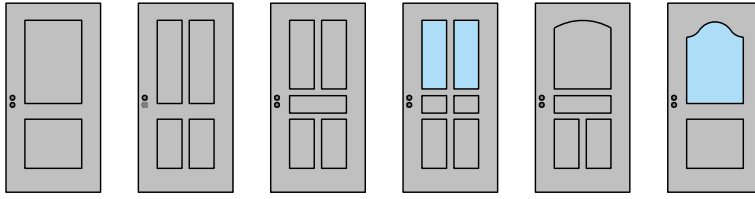

2-flg. Tapetentüre 59/68 Vollbau mit/ohne Glaseinsatz

Verglasungen

Weitere mögliche Ausführungsvarianten und Multifunktionen auf Anfrage.

2-flg. Tapetentüre 59/68 Vollbau mit/ohne Glaseinsatz

Stiltüren

Blockzarge 84mm Doppelfalz, mit Putzprofil beidseitig
Türe 68mm stumpf mit Doppel beidseitig