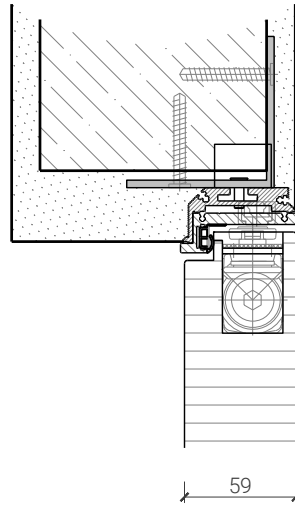

Zarge "modulwerk 1.0", Türe 59mm*
integrierter Türschliesser ITS 2-4*