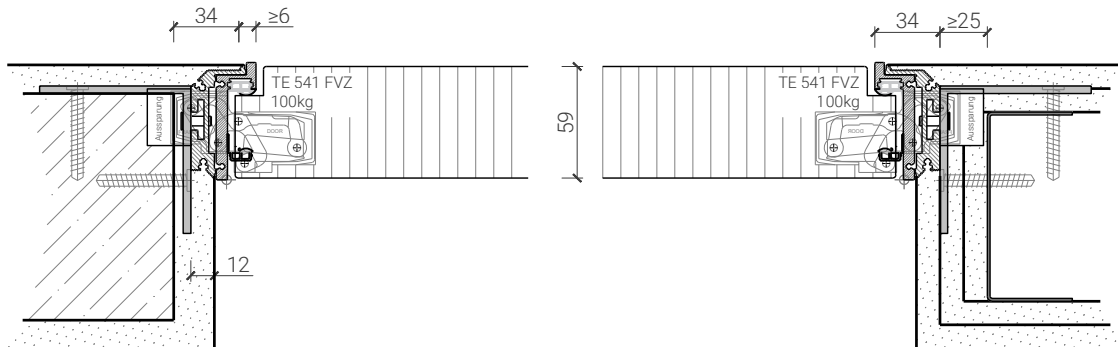

Weitere mögliche Ausführungsvarianten und Multifunktionen auf Anfrage.

2-flg. Tapetentüre 59/68 Vollbau mit/ohne Glaseinsatz

Aluzarge modulwerk 1.0 mit Tür 59

Aluzarge "modulwerk 1.0"
Türe 59mm stumpf

Aluzarge "modulwerk 1.0" invers öffnend
Türe 59mm stumpf