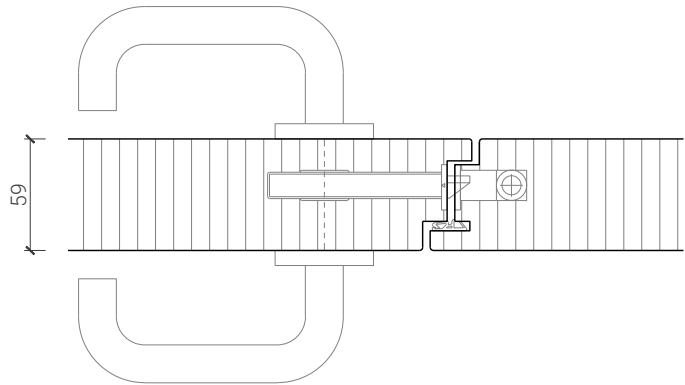

Blockzarge 68mm, mit Putzprofil beidseitig
Türe 68mm stumpf

Blockzarge 59mm, mit Putzprofil beidseitig
Türe 59mm stumpf mit Doppel

Blockzarge 68mm, mit Putzprofil beidseitig
Türe 68mm stumpf

Weitere mögliche Ausführungsvarianten und Multifunktionen auf Anfrage.

2-flg. Tapetentüre 59/68 Vollbau mit/ohne Glaseinsatz

Blockzarge invers mit Tür 68

Blockzarge 68mm, mit Putzprofil
Türe 68mm stumpf mit Doppel

Blockzarge 68mm, mit Putzprofil beidseitig
Türe 68mm stumpf mit Doppel

Blockzarge 68mm, mit Putzprofil beidseitig
Türe 68mm stumpf mit Doppel

Weitere mögliche Ausführungsvarianten und Multifunktionen auf Anfrage.

2-flg. Tapetentüre 59/68 Vollbau mit/ohne Glaseinsatz

Blockfutterzarge

Blockfutterzarge mit Putzprofil
Türe 59mm stumpf

Blockfutterzarge mit Putzprofil
Türe 68mm stumpf

Blockfutterzarge mit Putzprofil
Türe 68mm stumpf mit Doppel

Weitere mögliche Ausführungsvarianten und Multifunktionen auf Anfrage.