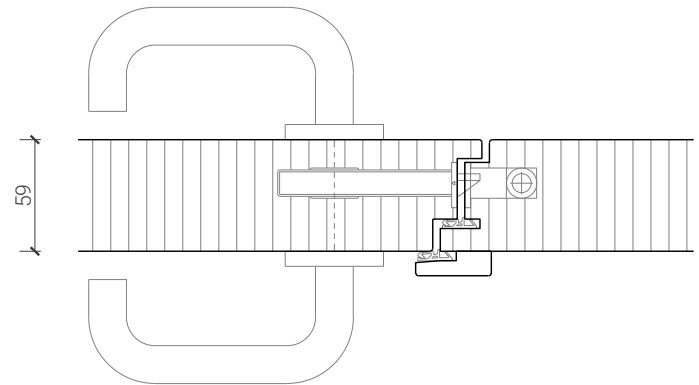

Design-Stahlzarge "M-Line"
Türe 68mm stumpf

Design-Stahlzarge "M-Line" Doppelfalz
Türe 68mm stumpf

Weitere mögliche Ausführungsvarianten und Multifunktionen auf Anfrage.

2-flg. Tapetentüre 59/68 Vollbau mit/ohne Glaseinsatz

Blockzarge mit Tür 59

Blockzarge 50mm, mit Putzprofil
Türe 59mm stumpf

Blockzarge 68mm Doppelfalz, mit Putzprofil
Türe 59mm stumpf

Blockzarge 50mm, mit Putzprofil beidseitig
Türe 59mm stumpf

Weitere mögliche Ausführungsvarianten und Multifunktionen auf Anfrage.

2-flg. Tapetentüre 59/68 Vollbau mit/ohne Glaseinsatz

Blockzarge mit Tür 68

Blockzarge 59mm, mit Putzprofil
Türe 68mm stumpf

Blockzarge 68mm, mit Putzprofil
Türe 68mm stumpf mit Doppel

Blockzarge 68mm, mit Putzprofil beidseitig
Türe 68mm stumpf mit Doppel