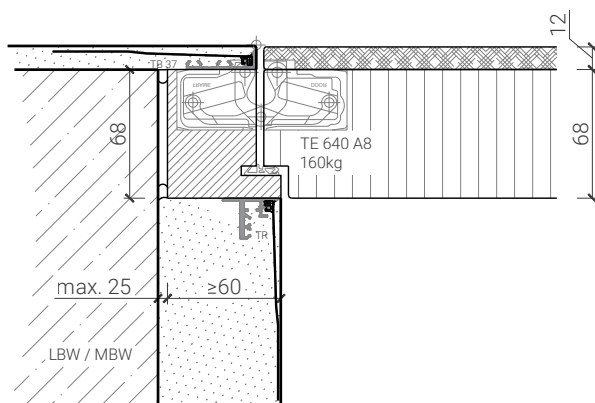

Blockzarge mit Tür 59

Blockzarge 50mm, mit Putzprofil
Türe 59mm stumpf

Blockzarge 68mm Doppelfalz, mit Putzprofil
Türe 59mm stumpf

Blockzarge 50mm, mit Putzprofil beidseitig
Türe 59mm stumpf

Weitere mögliche Ausführungsvarianten und Multifunktionen auf Anfrage.

2-flg. Tapetentüre 59/68 Vollbau mit/ohne Glaseinsatz

Blockzarge mit Tür 68

Blockzarge 59mm, mit Putzprofil
Türe 68mm stumpf

Blockzarge 68mm, mit Putzprofil
Türe 68mm stumpf mit Doppel

Blockzarge 68mm, mit Putzprofil beidseitig
Türe 68mm stumpf mit Doppel

Blockzarge 84mm Doppelfalz, mit Putzprofil beidseitig
Türe 68mm stumpf mit Doppel Bandseitig

Weitere mögliche Ausführungsvarianten und Multifunktionen auf Anfrage.

2-flg. Tapetentüre 59/68 Vollbau mit/ohne Glaseinsatz