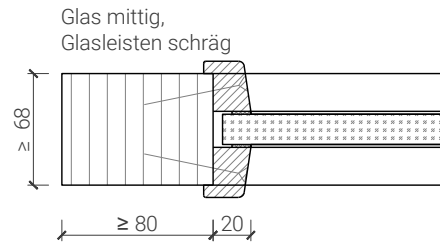

2-flg. Tapetentüre 59/68 Vollbau mit/ohne Glaseinsatz

Türschliesser - Bodenanschluss

Türe 59mm*
integrierter Türschliesser ITS 2-4*

Zarge "modulwerk 1.0", Türe 59mm*
integrierter Türschliesser ITS 2-4*

Türe 68mm mit Doppel, invers öffnend*
integrierter Türschliesser ITS 3-6*

Türe 59mm*
Obentürschließer Bandgegenseite*

Türe 68mm mit Doppel, invers öffnend*
Obentürschließer Bandseite*

Anschlagwinkel mit
Dichtung 40x30*

Anschlagwinkel 40x30*

Streiftüre

* Ausführungen untereinander kombinierbar
Weitere mögliche Ausführungsvarianten und Multifunktionen auf Anfrage.

2-flg. Tapetentüre 59/68 Vollbau mit/ohne Glaseinsatz

Verglasungen

Weitere mögliche Ausführungsvarianten und Multifunktionen auf Anfrage.

2-flg. Tapetentüre 59/68 Vollbau mit/ohne Glaseinsatz

Stiltüren

Blockzarge 84mm Doppelfalz, mit Putzprofil beidseitig
Türe 68mm stumpf mit Doppel beidseitig