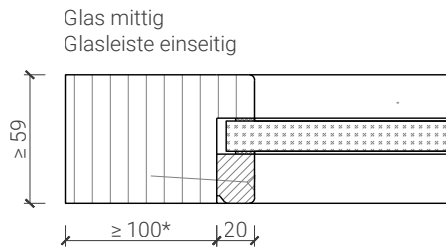

Türe 59mm*
Obentürschließer Bandgegenseite*

Türe 68mm mit Doppel, invers öffnend*
Obentürschließer Bandseite*

Anschlagwinkel mit
Dichtung 40x30*

Anschlagwinkel 40x30*

Streiftüre

* Ausführungen untereinander kombinierbar
Weitere mögliche Ausführungsvarianten und Multifunktionen auf Anfrage.

2-flg. Tapetentüre 59/68 Vollbau mit/ohne Glaseinsatz

Verglasungen

Weitere mögliche Ausführungsvarianten und Multifunktionen auf Anfrage.

2-flg. Tapetentüre 59/68 Vollbau mit/ohne Glaseinsatz

Stiltüren

Blockzarge 84mm Doppelfalz, mit Putzprofil beidseitig
Türe 68mm stumpf mit Doppel beidseitig