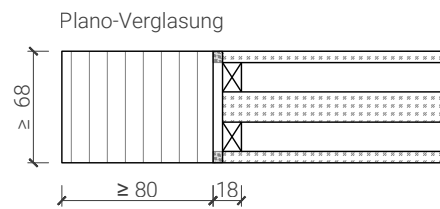

Türe 59mm*
Obentürschließer Bandgegenseite*

Türe 68mm mit Doppel, invers öffnend*
Obentürschließer Bandseite*

Anschlagwinkel mit
Dichtung 40x30*

Anschlagwinkel 40x30*

Streiftüre

* Ausführungen untereinander kombinierbar
Weitere mögliche Ausführungsvarianten und Multifunktionen auf Anfrage.

2-flg. Tapetentüre 59/68 Vollbau mit/ohne Glaseinsatz

Verglasungen

Weitere mögliche Ausführungsvarianten und Multifunktionen auf Anfrage.

2-flg. Tapetentüre 59/68 Vollbau mit/ohne Glaseinsatz

Stiltüren

Blockzarge 84mm Doppelfalz, mit Putzprofil beidseitig
Türe 68mm stumpf mit Doppel beidseitig