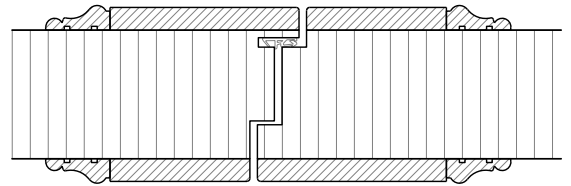

2-flg. Tapetentüre 59/68 Vollbau mit/ohne Glaseinsatz

Verglasungen

Weitere mögliche Ausführungsvarianten und Multifunktionen auf Anfrage.

2-flg. Tapetentüre 59/68 Vollbau mit/ohne Glaseinsatz

Stiltüren

Blockzarge 84mm Doppelfalz, mit Putzprofil beidseitig
Türe 68mm stumpf mit Doppel beidseitig

Mittelanschlag, Türe mit Aufdopplung

Blockzarge 80mm, mit Putzprofil
Türe 68mm stumpf mit Doppel beidseitig

Mittelanschlag, Türe mit Schagleisten profiliert

Blockzarge 50mm, mit Putzprofil
Türe 59mm stumpf mit Profilierung