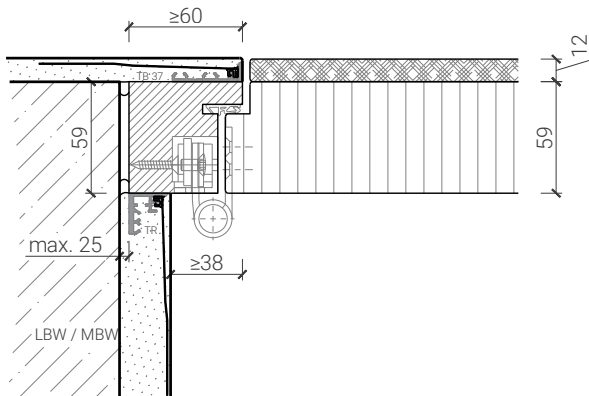

Blockzarge invers mit Tür 59-68

Blockzarge 59mm, mit Putzprofil
Türe 59mm stumpf mit Doppel

Blockzarge 68mm, mit Putzprofil
Türe 68mm stumpf

Blockzarge 59mm, mit Putzprofil beidseitig
Türe 59mm stumpf mit Doppel

Blockzarge 68mm, mit Putzprofil beidseitig
Türe 68mm stumpf

Blockzarge 59mm, mit Putzprofil beidseitig
Türe 59mm stumpf mit Doppel

Blockzarge 68mm, mit Putzprofil beidseitig
Türe 68mm stumpf

Weitere mögliche Ausführungsvarianten und Multifunktionen auf Anfrage.