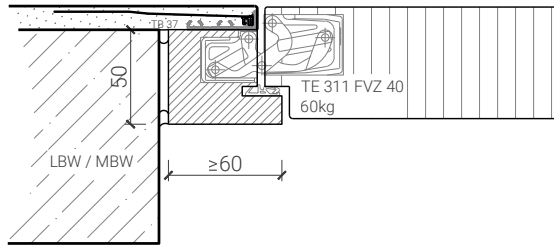

Design-Stahlzarge "M-Line"
Türe 68mm stumpf

Design-Stahlzarge "M-Line" Doppelfalz
Türe 68mm stumpf

Weitere mögliche Ausführungsvarianten und Multifunktionen auf Anfrage.

2-flg. Tapetentüre 59/68 Vollbau mit/ohne Glaseinsatz

Blockzarge mit Tür 59

Blockzarge 50mm, mit Putzprofil
Türe 59mm stumpf

Blockzarge 68mm Doppelfalz, mit Putzprofil
Türe 59mm stumpf

Blockzarge 50mm, mit Putzprofil beidseitig
Türe 59mm stumpf

Weitere mögliche Ausführungsvarianten und Multifunktionen auf Anfrage.