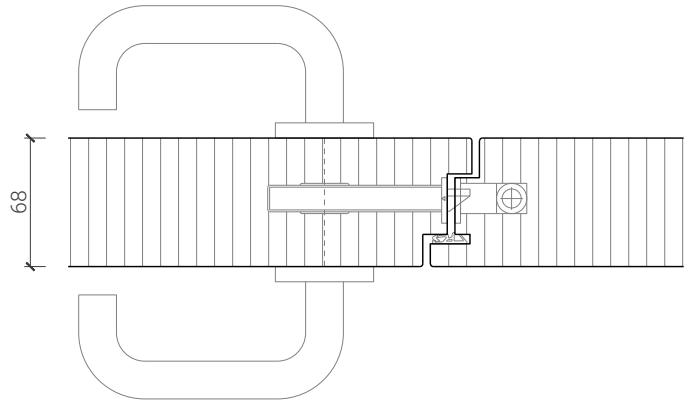

Design-Stahlzarge "M-Line"
Türe 68mm stumpf

Design-Stahlzarge "M-Line" Doppelfalz
Türe 68mm stumpf

Weitere mögliche Ausführungsvarianten und Multifunktionen auf Anfrage.

2-flg. Tapetentüre 59/68 Vollbau mit/ohne Glaseinsatz

Blockzarge mit Tür 59

Blockzarge 50mm, mit Putzprofil
Türe 59mm stumpf

Blockzarge 68mm Doppelfalz, mit Putzprofil
Türe 59mm stumpf

Blockzarge 50mm, mit Putzprofil beidseitig
Türe 59mm stumpf

Weitere mögliche Ausführungsvarianten und Multifunktionen auf Anfrage.

2-flg. Tapetentüre 59/68 Vollbau mit/ohne Glaseinsatz

Blockzarge mit Tür 68

Blockzarge 59mm, mit Putzprofil
Türe 68mm stumpf

Blockzarge 68mm, mit Putzprofil
Türe 68mm stumpf mit Doppel

Blockzarge 68mm, mit Putzprofil beidseitig
Türe 68mm stumpf mit Doppel

Blockzarge 84mm Doppelfalz, mit Putzprofil beidseitig
Türe 68mm stumpf mit Doppel Bandseitig

Weitere mögliche Ausführungsvarianten und Multifunktionen auf Anfrage.

2-flg. Tapetentüre 59/68 Vollbau mit/ohne Glaseinsatz