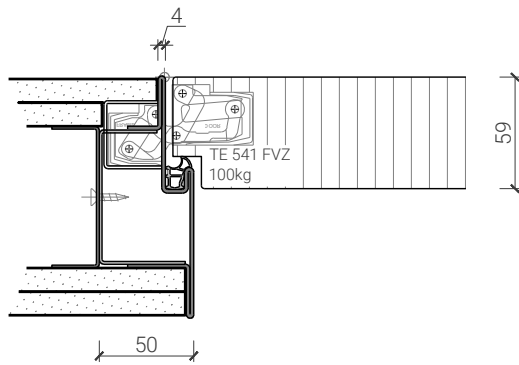

2-flg. Tapetentüre 59/68 Vollbau mit/ohne Glaseinsatz

Design-Stahlzarge M-Line mit Tür 59 -68

Design-Stahlzarge "M-Line"
Türe 59mm stumpf