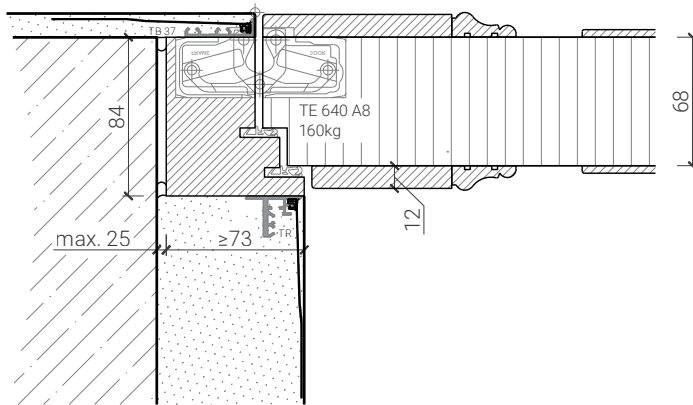

2-flg. Tapetentüre 59/68 Vollbau mit/ohne Glaseinsatz

Verglasungen

Weitere mögliche Ausführungsvarianten und Multifunktionen auf Anfrage.

2-flg. Tapetentüre 59/68 Vollbau mit/ohne Glaseinsatz

Stiltüren

Blockzarge 84mm Doppelfalz, mit Putzprofil beidseitig
Türe 68mm stumpf mit Doppel beidseitig