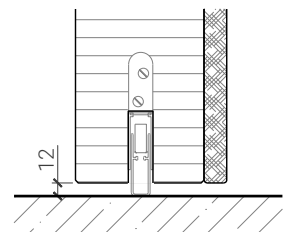

Türe 59mm*
Obentürschließer Bandgegenseite*

Türe 68mm mit Doppel, invers öffnend*
Obentürschließer Bandseite*

Anschlagwinkel mit
Dichtung 40x30*

Anschlagwinkel 40x30*

Streiftüre

* Ausführungen untereinander kombinierbar
Weitere mögliche Ausführungsvarianten und Multifunktionen auf Anfrage.

2-flg. Tapetentüre 59/68 Vollbau mit/ohne Glaseinsatz

Verglasungen

Weitere mögliche Ausführungsvarianten und Multifunktionen auf Anfrage.

2-flg. Tapetentüre 59/68 Vollbau mit/ohne Glaseinsatz

Stiltüren

Blockzarge 84mm Doppelfalz, mit Putzprofil beidseitig
Türe 68mm stumpf mit Doppel beidseitig