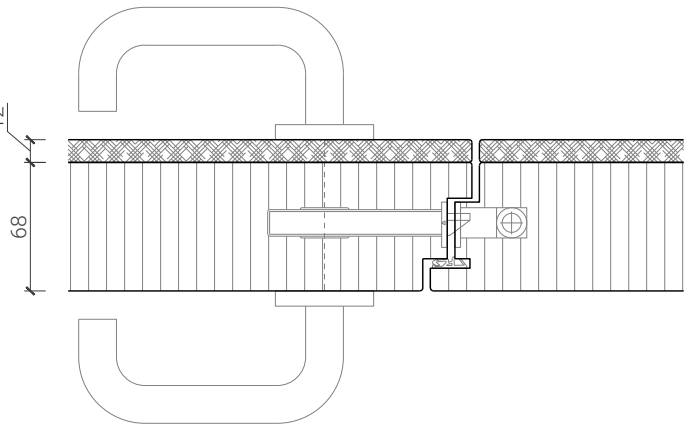

Design-Stahlzarge "M-Line"
Türe 68mm stumpf

Design-Stahlzarge "M-Line" Doppelfalz
Türe 68mm stumpf

Weitere mögliche Ausführungsvarianten und Multifunktionen auf Anfrage.

2-flg. Tapetentüre 59/68 Vollbau mit/ohne Glaseinsatz

Blockzarge mit Tür 59

Blockzarge 50mm, mit Putzprofil
Türe 59mm stumpf

Blockzarge 68mm Doppelfalz, mit Putzprofil
Türe 59mm stumpf

Blockzarge 50mm, mit Putzprofil beidseitig
Türe 59mm stumpf

Weitere mögliche Ausführungsvarianten und Multifunktionen auf Anfrage.

2-flg. Tapetentüre 59/68 Vollbau mit/ohne Glaseinsatz

Blockzarge mit Tür 68

Blockzarge 59mm, mit Putzprofil
Türe 68mm stumpf

Blockzarge 68mm, mit Putzprofil
Türe 68mm stumpf mit Doppel

Blockzarge 68mm, mit Putzprofil beidseitig
Türe 68mm stumpf mit Doppel