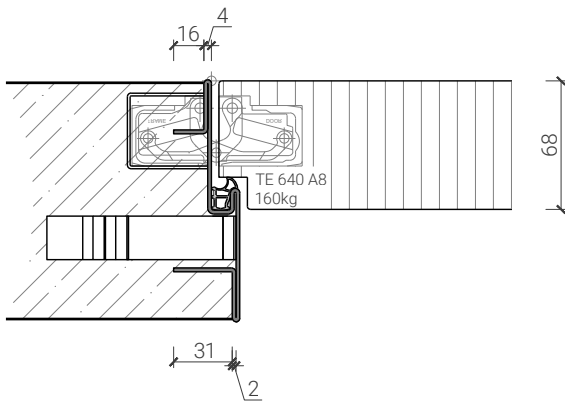

Design-Stahlzarge "M-Line"
Türe 68mm stumpf