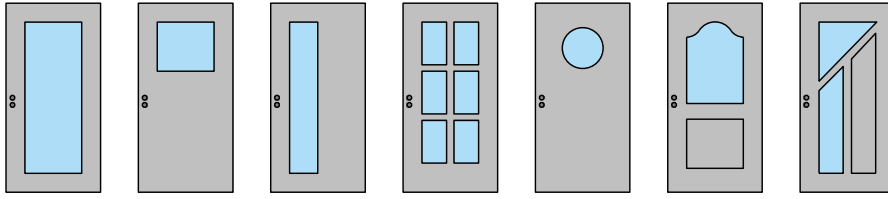

2-flg. Tapetentüre 59/68 Vollbau mit/ohne Glaseinsatz

Türschliesser - Bodenanschluss

Türe 59mm*
integrierter Türschliesser ITS 2-4*

Zarge "modulwerk 1.0", Türe 59mm*
integrierter Türschliesser ITS 2-4*

Türe 68mm mit Doppel, invers öffnend*
integrierter Türschliesser ITS 3-6*

Türe 59mm*
Obentürschließer Bandgegenseite*

Türe 68mm mit Doppel, invers öffnend*
Obentürschließer Bandseite*

Anschlagwinkel mit
Dichtung 40x30*

Anschlagwinkel 40x30*

Streiftüre

* Ausführungen untereinander kombinierbar
Weitere mögliche Ausführungsvarianten und Multifunktionen auf Anfrage.

2-flg. Tapetentüre 59/68 Vollbau mit/ohne Glaseinsatz

Verglasungen

Weitere mögliche Ausführungsvarianten und Multifunktionen auf Anfrage.

2-flg. Tapetentüre 59/68 Vollbau mit/ohne Glaseinsatz

Stiltüren

Blockzarge 84mm Doppelfalz, mit Putzprofil beidseitig
Türe 68mm stumpf mit Doppel beidseitig