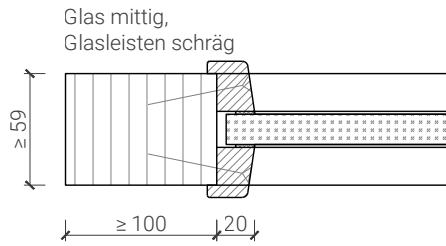

2-flg. Tapetentüre 59/68 Vollbau mit/ohne Glaseinsatz

Türschliesser - Bodenanschluss

Türe 59mm*
integrierter Türschliesser ITS 2-4*

Zarge "modulwerk 1.0", Türe 59mm*
integrierter Türschliesser ITS 2-4*

Türe 68mm mit Doppel, invers öffnend*
integrierter Türschliesser ITS 3-6*

Türe 59mm*
Obentürschließer Bandgegenseite*

Türe 68mm mit Doppel, invers öffnend*
Obentürschließer Bandseite*

Anschlagwinkel mit
Dichtung 40x30*

Anschlagwinkel 40x30*

Streiftüre

* Ausführungen untereinander kombinierbar
Weitere mögliche Ausführungsvarianten und Multifunktionen auf Anfrage.

2-flg. Tapetentüre 59/68 Vollbau mit/ohne Glaseinsatz

Verglasungen

Weitere mögliche Ausführungsvarianten und Multifunktionen auf Anfrage.

2-flg. Tapetentüre 59/68 Vollbau mit/ohne Glaseinsatz

Stiltüren

Blockzarge 84mm Doppelfalz, mit Putzprofil beidseitig
Türe 68mm stumpf mit Doppel beidseitig