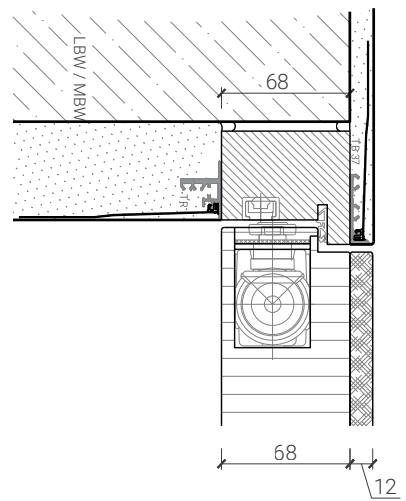

Blockfutterzarge mit Putzprofil
Türe 59mm stumpf

Blockfutterzarge mit Putzprofil
Türe 68mm stumpf

Blockfutterzarge mit Putzprofil
Türe 68mm stumpf mit Doppel

Weitere mögliche Ausführungsvarianten und Multifunktionen auf Anfrage.

2-flg. Tapetentüre 59/68 Vollbau mit/ohne Glaseinsatz

Türschliesser - Bodenanschluss

Türe 59mm*
integrierter Türschliesser ITS 2-4*

Zarge "modulwerk 1.0", Türe 59mm*
integrierter Türschliesser ITS 2-4*

Türe 68mm mit Doppel, invers öffnend*
integrierter Türschliesser ITS 3-6*