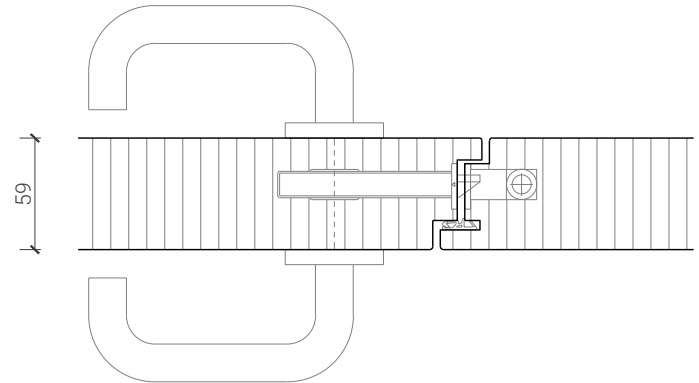

Design-Stahlzarge "M-Line"
Türe 68mm stumpf

Design-Stahlzarge "M-Line" Doppelfalz
Türe 68mm stumpf

Weitere mögliche Ausführungsvarianten und Multifunktionen auf Anfrage.

2-flg. Tapetentüre 59/68 Vollbau mit/ohne Glaseinsatz

Blockzarge mit Tür 59

Blockzarge 50mm, mit Putzprofil
Türe 59mm stumpf

Blockzarge 68mm Doppelfalz, mit Putzprofil
Türe 59mm stumpf

Blockzarge 50mm, mit Putzprofil beidseitig
Türe 59mm stumpf

Weitere mögliche Ausführungsvarianten und Multifunktionen auf Anfrage.

2-flg. Tapetentüre 59/68 Vollbau mit/ohne Glaseinsatz

Blockzarge mit Tür 68

Blockzarge 59mm, mit Putzprofil
Türe 68mm stumpf

Blockzarge 68mm, mit Putzprofil
Türe 68mm stumpf mit Doppel

Blockzarge 68mm, mit Putzprofil beidseitig
Türe 68mm stumpf mit Doppel