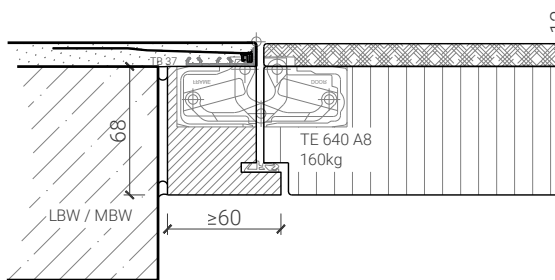

Blockzarge mit Tür 59

Blockzarge 50mm, mit Putzprofil
Türe 59mm stumpf

Blockzarge 68mm Doppelfalz, mit Putzprofil
Türe 59mm stumpf

Blockzarge 50mm, mit Putzprofil beidseitig
Türe 59mm stumpf

Weitere mögliche Ausführungsvarianten und Multifunktionen auf Anfrage.

2-flg. Tapetentüre 59/68 Vollbau mit/ohne Glaseinsatz

Blockzarge mit Tür 68

Blockzarge 59mm, mit Putzprofil
Türe 68mm stumpf

Blockzarge 68mm, mit Putzprofil
Türe 68mm stumpf mit Doppel

Blockzarge 68mm, mit Putzprofil beidseitig
Türe 68mm stumpf mit Doppel