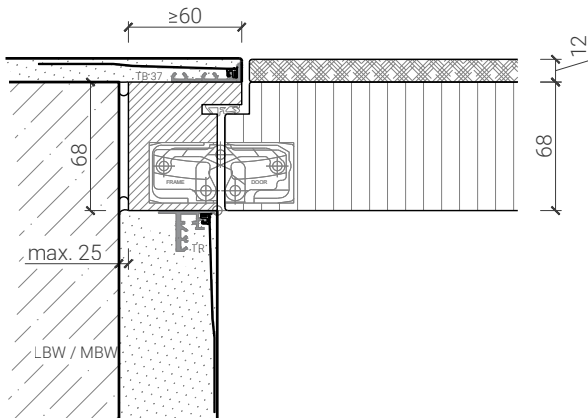

Blockzarge 68mm, mit Putzprofil beidseitig
Türe 68mm stumpf

Blockzarge 59mm, mit Putzprofil beidseitig
Türe 59mm stumpf mit Doppel

Blockzarge 68mm, mit Putzprofil beidseitig
Türe 68mm stumpf

Weitere mögliche Ausführungsvarianten und Multifunktionen auf Anfrage.

2-flg. Tapetentüre 59/68 Vollbau mit/ohne Glaseinsatz

Blockzarge invers mit Tür 68

Blockzarge 68mm, mit Putzprofil
Türe 68mm stumpf mit Doppel

Blockzarge 68mm, mit Putzprofil beidseitig
Türe 68mm stumpf mit Doppel