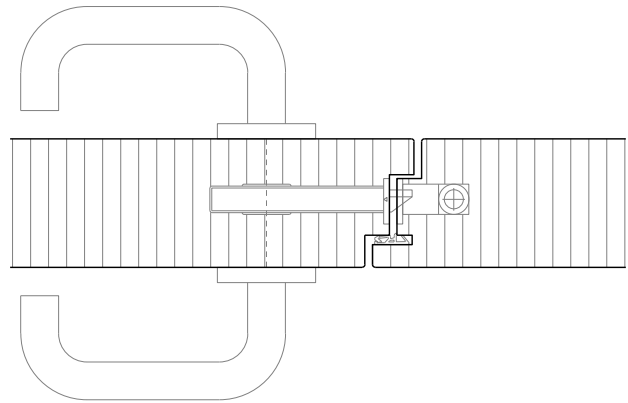

Weitere mögliche Ausführungsvarianten und Multifunktionen auf Anfrage.

2-flg. Tapetentüre 59/68 Vollbau mit/ohne Glaseinsatz

Design-Stahlzarge M-Line mit Tür 59 -68

Design-Stahlzarge "M-Line"
Türe 59mm stumpf

Design-Stahlzarge "M-Line"
Türe 68mm stumpf

Design-Stahlzarge "M-Line" Doppelfalz
Türe 68mm stumpf

Weitere mögliche Ausführungsvarianten und Multifunktionen auf Anfrage.

2-flg. Tapetentüre 59/68 Vollbau mit/ohne Glaseinsatz

Blockzarge mit Tür 59

Blockzarge 50mm, mit Putzprofil
Türe 59mm stumpf

Blockzarge 68mm Doppelfalz, mit Putzprofil
Türe 59mm stumpf

Blockzarge 50mm, mit Putzprofil beidseitig
Türe 59mm stumpf

Weitere mögliche Ausführungsvarianten und Multifunktionen auf Anfrage.