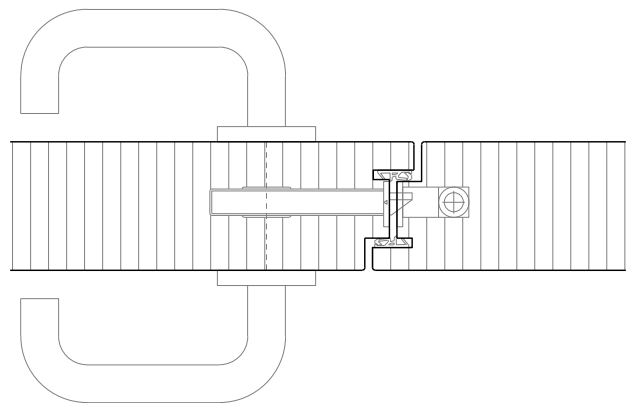

Weitere mögliche Ausführungsvarianten und Multifunktionen auf Anfrage.

2-flg. Tapetentüre 59/68 Vollbau mit/ohne Glaseinsatz

Design-Stahlzarge M-Line mit Tür 59 -68

Design-Stahlzarge "M-Line"
Türe 59mm stumpf

Design-Stahlzarge "M-Line"
Türe 68mm stumpf

Design-Stahlzarge "M-Line" Doppelfalz
Türe 68mm stumpf

Weitere mögliche Ausführungsvarianten und Multifunktionen auf Anfrage.

2-flg. Tapetentüre 59/68 Vollbau mit/ohne Glaseinsatz

Blockzarge mit Tür 59

Blockzarge 50mm, mit Putzprofil
Türe 59mm stumpf

Blockzarge 68mm Doppelfalz, mit Putzprofil
Türe 59mm stumpf

Blockzarge 50mm, mit Putzprofil beidseitig
Türe 59mm stumpf

Weitere mögliche Ausführungsvarianten und Multifunktionen auf Anfrage.