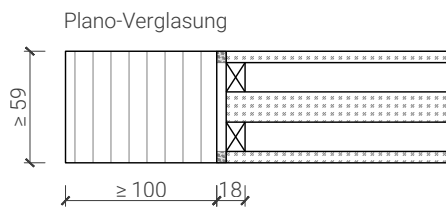

Türe 59mm*
Obentürschließer Bandgegenseite*

Türe 68mm mit Doppel, invers öffnend*
Obentürschließer Bandseite*

Anschlagwinkel mit
Dichtung 40x30*

Anschlagwinkel 40x30*

Streiftüre

* Ausführungen untereinander kombinierbar
Weitere mögliche Ausführungsvarianten und Multifunktionen auf Anfrage.

2-flg. Tapetentüre 59/68 Vollbau mit/ohne Glaseinsatz

Verglasungen

Weitere mögliche Ausführungsvarianten und Multifunktionen auf Anfrage.

2-flg. Tapetentüre 59/68 Vollbau mit/ohne Glaseinsatz

Stiltüren

Blockzarge 84mm Doppelfalz, mit Putzprofil beidseitig
Türe 68mm stumpf mit Doppel beidseitig