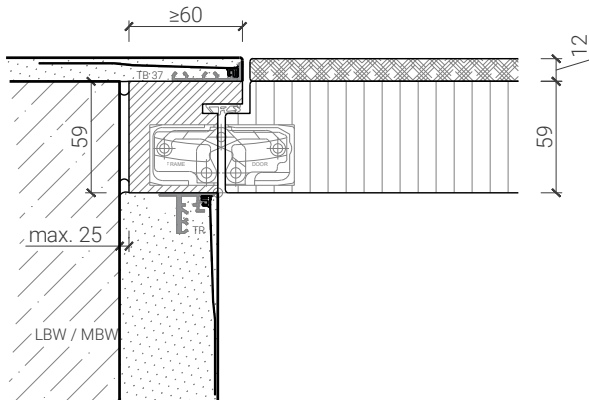

Blockzarge invers mit Tür 59-68

Blockzarge 59mm, mit Putzprofil
Türe 59mm stumpf mit Doppel

Blockzarge 68mm, mit Putzprofil
Türe 68mm stumpf

Blockzarge 59mm, mit Putzprofil beidseitig
Türe 59mm stumpf mit Doppel

Blockzarge 68mm, mit Putzprofil beidseitig
Türe 68mm stumpf

Blockzarge 59mm, mit Putzprofil beidseitig
Türe 59mm stumpf mit Doppel

Blockzarge 68mm, mit Putzprofil beidseitig
Türe 68mm stumpf

Weitere mögliche Ausführungsvarianten und Multifunktionen auf Anfrage.