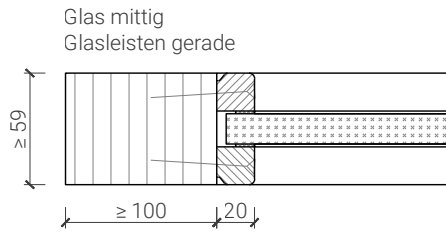

2-flg. Tapetentüre 59/68 Vollbau mit/ohne Glaseinsatz

Türschliesser - Bodenanschluss

Türe 59mm*
integrierter Türschliesser ITS 2-4*

Zarge "modulwerk 1.0", Türe 59mm*
integrierter Türschliesser ITS 2-4*

Türe 68mm mit Doppel, invers öffnend*
integrierter Türschliesser ITS 3-6*

Türe 59mm*
Obentürschließer Bandgegenseite*

Türe 68mm mit Doppel, invers öffnend*
Obentürschließer Bandseite*

Anschlagwinkel mit
Dichtung 40x30*

Anschlagwinkel 40x30*

Streiftüre

* Ausführungen untereinander kombinierbar
Weitere mögliche Ausführungsvarianten und Multifunktionen auf Anfrage.

2-flg. Tapetentüre 59/68 Vollbau mit/ohne Glaseinsatz

Verglasungen

Weitere mögliche Ausführungsvarianten und Multifunktionen auf Anfrage.

2-flg. Tapetentüre 59/68 Vollbau mit/ohne Glaseinsatz

Stiltüren

Blockzarge 84mm Doppelfalz, mit Putzprofil beidseitig
Türe 68mm stumpf mit Doppel beidseitig