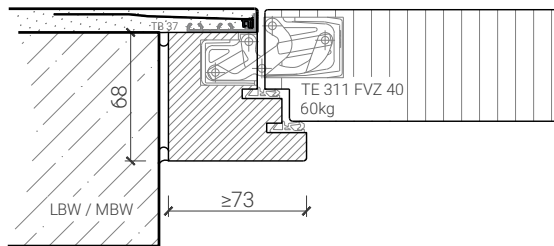

Design-Stahlzarge "M-Line"
Türe 68mm stumpf

Design-Stahlzarge "M-Line" Doppelfalz
Türe 68mm stumpf

Weitere mögliche Ausführungsvarianten und Multifunktionen auf Anfrage.

2-flg. Tapetentüre 59/68 Vollbau mit/ohne Glaseinsatz

Blockzarge mit Tür 59

Blockzarge 50mm, mit Putzprofil
Türe 59mm stumpf

Blockzarge 68mm Doppelfalz, mit Putzprofil
Türe 59mm stumpf

Blockzarge 50mm, mit Putzprofil beidseitig
Türe 59mm stumpf

Weitere mögliche Ausführungsvarianten und Multifunktionen auf Anfrage.