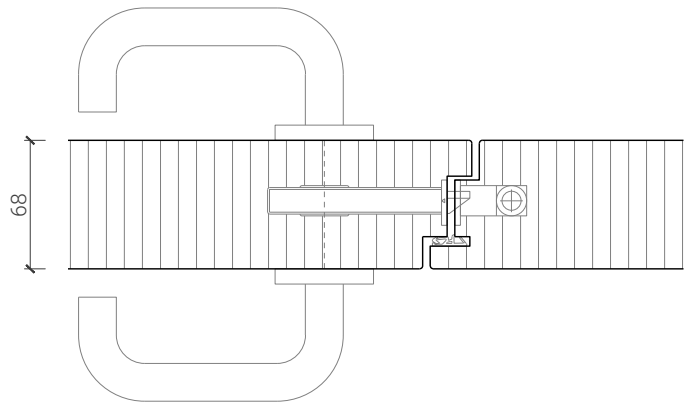

Blockzarge 68mm, mit Putzprofil beidseitig
Türe 68mm stumpf

Blockzarge 59mm, mit Putzprofil beidseitig
Türe 59mm stumpf mit Doppel

Blockzarge 68mm, mit Putzprofil beidseitig
Türe 68mm stumpf

Weitere mögliche Ausführungsvarianten und Multifunktionen auf Anfrage.

2-flg. Tapetentüre 59/68 Vollbau mit/ohne Glaseinsatz

Blockzarge invers mit Tür 68

Blockzarge 68mm, mit Putzprofil
Türe 68mm stumpf mit Doppel

Blockzarge 68mm, mit Putzprofil beidseitig
Türe 68mm stumpf mit Doppel

Blockzarge 68mm, mit Putzprofil beidseitig
Türe 68mm stumpf mit Doppel

Weitere mögliche Ausführungsvarianten und Multifunktionen auf Anfrage.

2-flg. Tapetentüre 59/68 Vollbau mit/ohne Glaseinsatz

Blockfutterzarge

Blockfutterzarge mit Putzprofil
Türe 59mm stumpf

Blockfutterzarge mit Putzprofil
Türe 68mm stumpf

Blockfutterzarge mit Putzprofil
Türe 68mm stumpf mit Doppel

Weitere mögliche Ausführungsvarianten und Multifunktionen auf Anfrage.