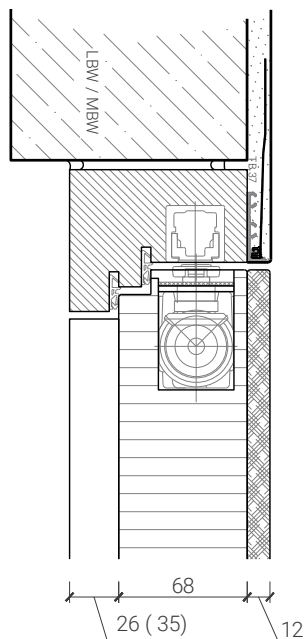

1-flg. Tapettentüre 94/103 Vollbau mit/ohne Glaseinsatz

Türschliesser - Bodenanschluss

integrierter Türschliesser*
Gr. 3-6 (2-4)