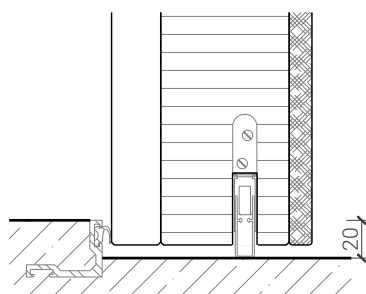

Türschliesser - Bodenanschluss

integrierter Türschliesser*
Gr. 3-6 (2-4)

Türschliesser
Normalmontage bandgegenseite*

Anschlagwinkel mit
Dichtung 40x30*

Anschlagwinkel 40x30*

Streiftüre

* Ausführungen untereinander kombinierbar
Weitere mögliche Ausführungsvarianten und Multifunktionen auf Anfrage.