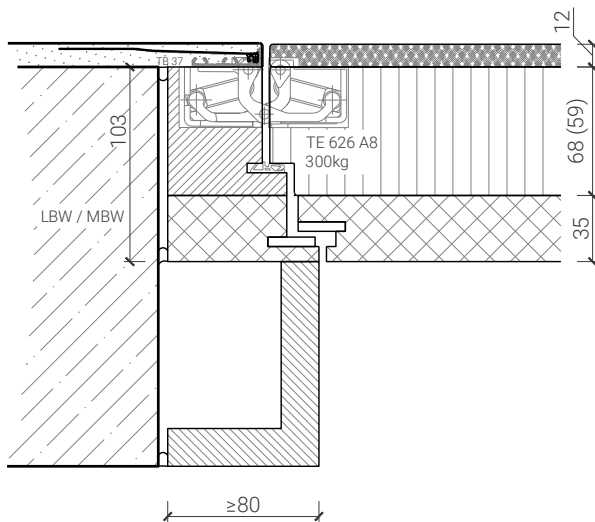

Blockzarge 103mm mit Blockfutterverkleidung und Putzprofil
Türe 68mm stumpf mit Doppel und FB4 / RC4 Doppel