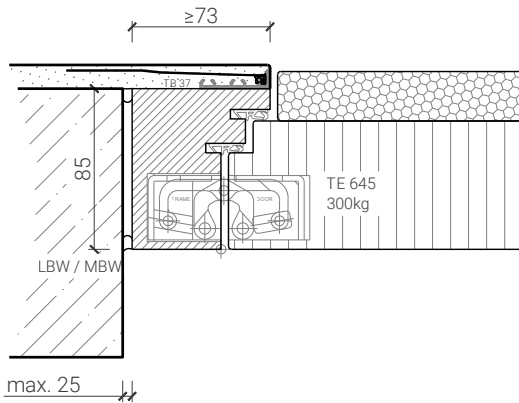

1-flg. Tapetentüre 94/103 Vollbau mit/ohne Glaseinsatz

Blockzarge invers - Tür Akustik

Blockzarge 85mm, mit Putzprofil
Türe 68mm stumpf mit Akustikdoppel