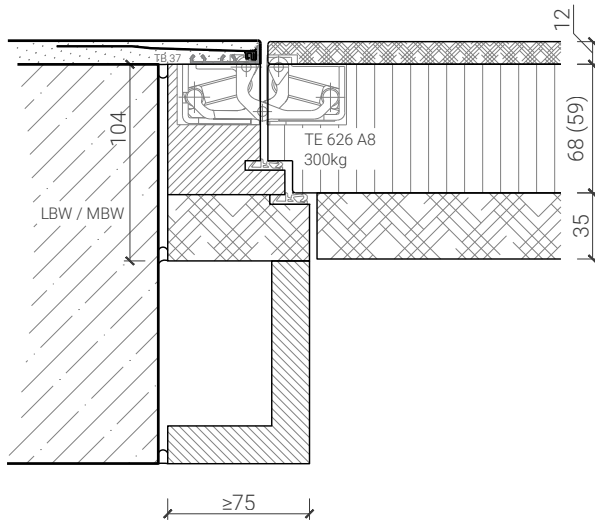

1-flg. Tapettentüre 94/103 Vollbau mit/ohne Glaseinsatz

Blockfutterzarge

Blockzarge 104mm mit Blockfutterverkleidung und Putzprofil
Türe 68mm stumpf mit Doppel und RC4 Doppel

Blockzarge 94mm mit Blockfutterverkleidung und Putzprofil
Türe 68mm stumpf mit Akustikdoppel und Zusatzdoppel