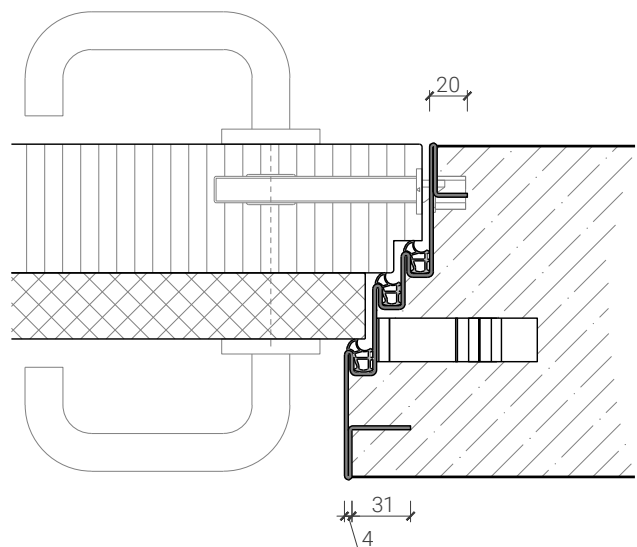

Design-Stahlzarge "M-Line" Dreifachfalz
Türe 68mm stumpf mit FB4 Doppel