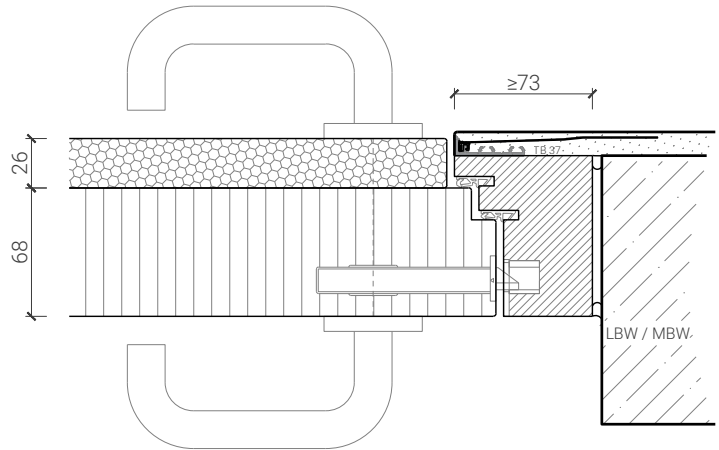

Blockzarge 94mm, mit Putzprofil beidseitig
Türe 68mm stumpf mit Akustikdoppel und Zusatzdoppel

Blockzarge 94mm, mit Putzprofil
Türe 59mm stumpf mit FB4 / RC4 Doppel und Zusatzdoppel

Blockzarge 94mm, mit Putzprofil beidseitig
Türe 59mm stumpf mit FB4 / RC4 Doppel und Zusatzdoppel

Blockzarge 95mm, mit Putzprofil
Türe 59mm stumpf mit RC4 Doppel und Zusatzdoppel

Weitere mögliche Ausführungsvarianten und Multifunktionen auf Anfrage.

1-flg. Tapetentüre 94/103 Vollbau mit/ohne Glaseinsatz

Blockzarge invers - Tür Akustik

Blockzarge 85mm, mit Putzprofil
Türe 68mm stumpf mit Akustikdoppel

Blockzarge 85mm, mit Putzprofil beidseitig
Türe 68mm stumpf mit Akustikdoppel

Blockzarge 85mm, mit Putzprofil beidseitig
Türe 68mm stumpf mit Akustikdoppel