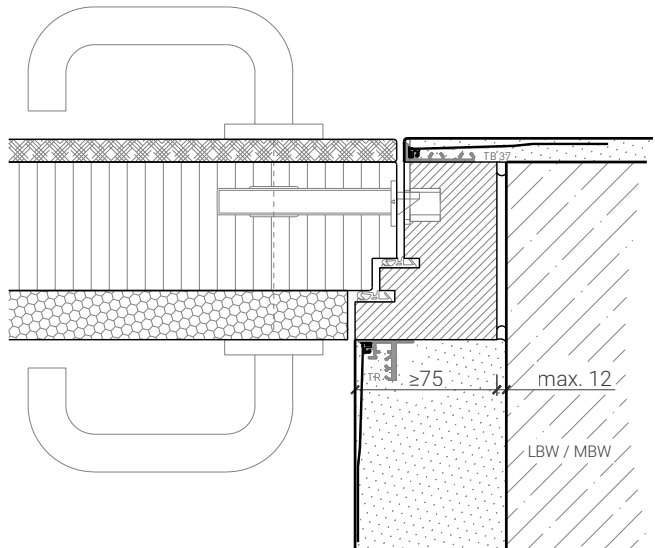

Design-Stahlzarge "M-Line" Dreifachfalz
Türe 68mm stumpf mit FB4 Doppel und Zusatzdoppel

Design-Stahlzarge "M-Line" Dreifachfalz
Türe 68mm stumpf mit Akustikdoppel und Zusatzdoppel

Design-Stahlzarge "M-Line" Dreifachfalz
Türe 68mm stumpf mit FB4 Doppel

Weitere mögliche Ausführungsvarianten und Multifunktionen auf Anfrage.

1-flg. Tapetentüre 94/103 Vollbau mit/ohne Glaseinsatz

Blockzarge

Blockzarge 94mm, mit Putzprofil
Türe 68mm stumpf mit Akustikdoppel und Zusatzdoppel

Blockzarge 94mm, mit Putzprofil beidseitig
Türe 68mm stumpf mit Akustikdoppel und Zusatzdoppel

Blockzarge 94mm, mit Putzprofil
Türe 59mm stumpf mit FB4 / RC4 Doppel und Zusatzdoppel

Blockzarge 94mm, mit Putzprofil beidseitig
Türe 59mm stumpf mit FB4 / RC4 Doppel und Zusatzdoppel