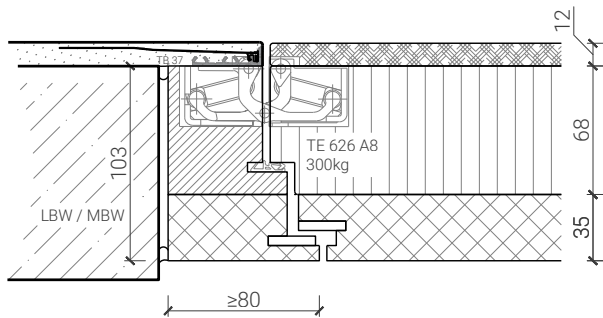

1-flg. Tapetentüre 94/103 Vollbau mit/ohne Glaseinsatz

Blockzarge

Blockzarge 94mm, mit Putzprofil
Türe 68mm stumpf mit Akustikdoppel und Zusatzdoppel

Blockzarge 94mm, mit Putzprofil beidseitig
Türe 68mm stumpf mit Akustikdoppel und Zusatzdoppel

Blockzarge 94mm, mit Putzprofil
Türe 59mm stumpf mit FB4 / RC4 Doppel und Zusatzdoppel

Blockzarge 94mm, mit Putzprofil beidseitig
Türe 59mm stumpf mit FB4 / RC4 Doppel und Zusatzdoppel

Blockzarge 95mm, mit Putzprofil
Türe 59mm stumpf mit RC4 Doppel und Zusatzdoppel

Weitere mögliche Ausführungsvarianten und Multifunktionen auf Anfrage.