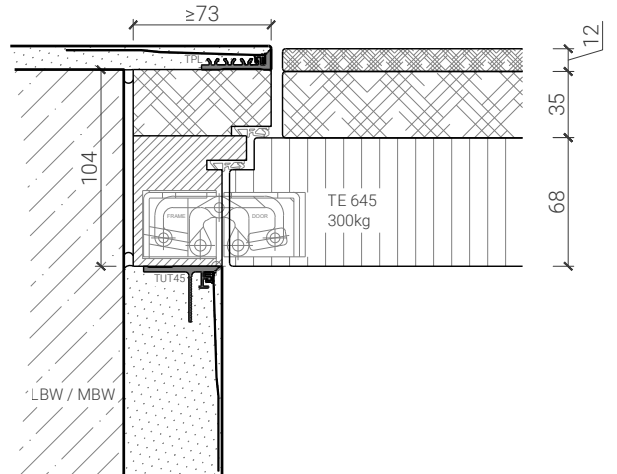

1-flg. Tapetentüre 94/103 Vollbau mit/ohne Glaseinsatz

Blockzarge invers - Tür FB4 & RC4

Blockzarge 103mm, mit Putzprofil
Türe 68mm stumpf mit FB4 / RC4 Doppel und Zusatzdoppel

Blockzarge 94mm, mit Putzprofil
Türe 68mm stumpf mit Akustikdoppel und Zusatzdoppel

Blockzarge 103mm, mit Putzprofil beidseitig
Türe 68mm stumpf mit FB4 / RC4 Doppel und Zusatzdoppel

Blockzarge 104mm, mit Putzprofil beidseitig
Türe 68mm stumpf mit RC4 Doppel und Zusatzdoppel

Blockzarge 103mm, mit Putzprofil beidseitig
Türe 68mm stumpf mit FB4 / RC4 Doppel und Zusatzdoppel

Blockzarge 104mm, mit Putzprofil beidseitig
Türe 68mm stumpf mit RC4 Doppel und Zusatzdoppel

Weitere mögliche Ausführungsvarianten und Multifunktionen auf Anfrage.