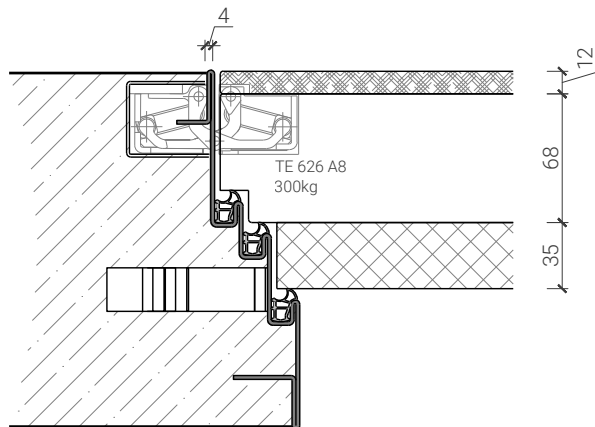

Design-Stahlzarge "M-Line" Dreifachfalz
Türe 68mm stumpf mit FB4 Doppel und Zusatzdoppel