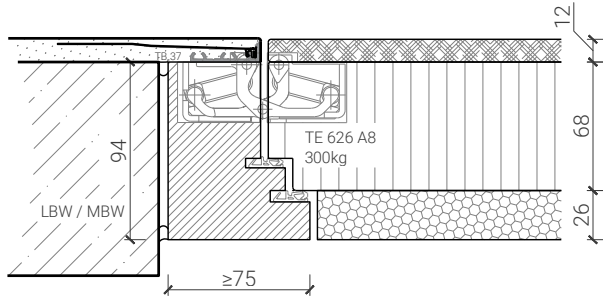

1-flg. Tapetentüre 94/103 Vollbau mit/ohne Glaseinsatz

Blockzarge

Blockzarge 94mm, mit Putzprofil
Türe 68mm stumpf mit Akustikdoppel und Zusatzdoppel