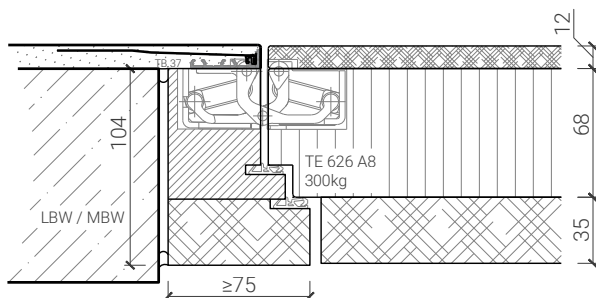

Weitere mögliche Ausführungsvarianten und Multifunktionen auf Anfrage.