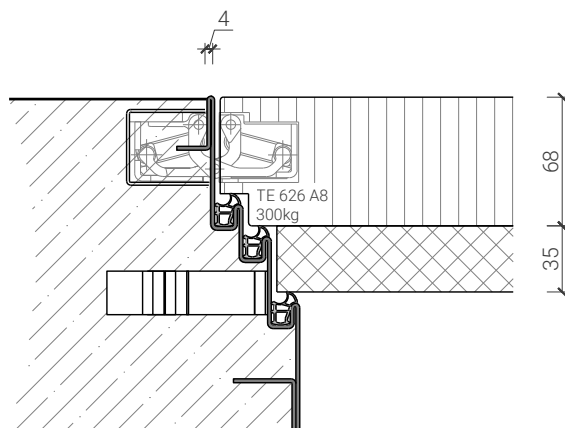

Design-Stahlzarge "M-Line" Dreifachfalz
Türe 68mm stumpf mit FB4 Doppel