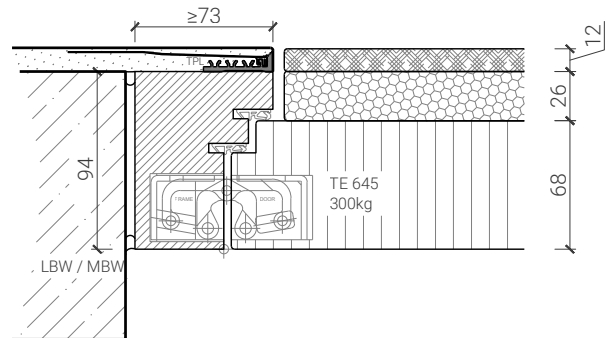

1-flg. Tapetentüre 94/103 Vollbau mit/ohne Glaseinsatz

Blockzarge invers - Tür FB4 & RC4

Blockzarge 103mm, mit Putzprofil
Türe 68mm stumpf mit FB4 / RC4 Doppel und Zusatzdoppel

Blockzarge 94mm, mit Putzprofil
Türe 68mm stumpf mit Akustikdoppel und Zusatzdoppel

Blockzarge 103mm, mit Putzprofil beidseitig
Türe 68mm stumpf mit FB4 / RC4 Doppel und Zusatzdoppel

Blockzarge 104mm, mit Putzprofil beidseitig
Türe 68mm stumpf mit RC4 Doppel und Zusatzdoppel

Blockzarge 103mm, mit Putzprofil beidseitig
Türe 68mm stumpf mit FB4 / RC4 Doppel und Zusatzdoppel

Blockzarge 104mm, mit Putzprofil beidseitig
Türe 68mm stumpf mit RC4 Doppel und Zusatzdoppel

Weitere mögliche Ausführungsvarianten und Multifunktionen auf Anfrage.