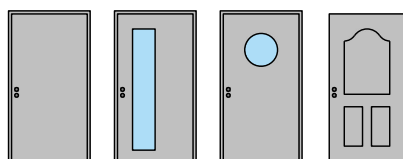

1-flg. Tapetentüre 94/103 Vollbau mit/ohne Glaseinsatz

1-flg. Tapetentüre 94/103 Vollbau mit/ohne Glaseinsatz

Übersicht

Beschreibung:

- Feuerhemmende EI60 / EI90 Drehtür
- Rauchschutz S₂₀₀
- Schallschutz bis Rw 40 dB
- Beschusshemmung bis FB4 NS
- Nassraumtüre
- Feuchtraumtüre

Zargen:

- Blockzarge
- Stahlumfassungszarge spiegellos

Holzarten Zargen:

- Laubhölzer

Einbau in:

- Massivbauwand
- Leichtbauwand

Türblätter:

- Sperrtüren 68 mm + Vorsatzschale 26/35
- Diverse Aufdopplungen möglich
- Friesbreite umlaufend ≥ 100 mm (bei Verglasungen)