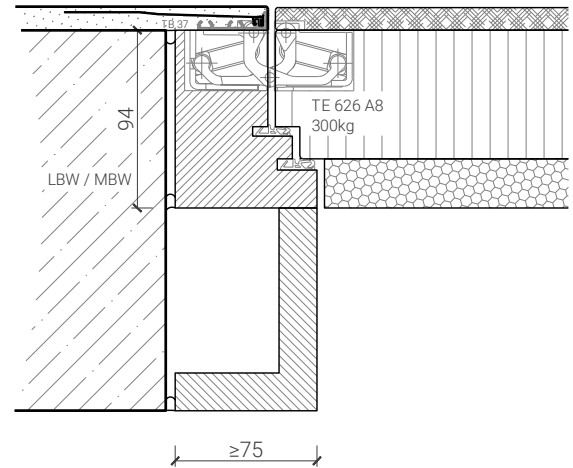

Blockzarge 94mm, mit Putzprofil
Türe 68mm stumpf mit Akustikdoppel und Zusatzdoppel

Blockzarge 103mm, mit Putzprofil beidseitig
Türe 68mm stumpf mit FB4 / RC4 Doppel und Zusatzdoppel

Blockzarge 104mm, mit Putzprofil beidseitig
Türe 68mm stumpf mit RC4 Doppel und Zusatzdoppel

Blockzarge 103mm, mit Putzprofil beidseitig
Türe 68mm stumpf mit FB4 / RC4 Doppel und Zusatzdoppel

Blockzarge 104mm, mit Putzprofil beidseitig
Türe 68mm stumpf mit RC4 Doppel und Zusatzdoppel

Weitere mögliche Ausführungsvarianten und Multifunktionen auf Anfrage.

1-flg. Tapettentüre 94/103 Vollbau mit/ohne Glaseinsatz

Blockfutterzarge

Blockzarge 104mm mit Blockfutterverkleidung und Putzprofil
Türe 68mm stumpf mit Doppel und RC4 Doppel

Blockzarge 94mm mit Blockfutterverkleidung und Putzprofil
Türe 68mm stumpf mit Akustikdoppel und Zusatzdoppel