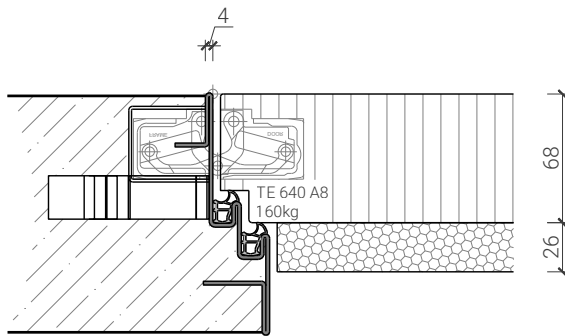

1-flg. Tapetentüre 94/103 Vollbau mit/ohne Glaseinsatz

Design-Stahlzarge M-Line

Design-Stahlzarge "M-Line" Doppelfalz
Türe 68mm stumpf mit Akustikdoppel