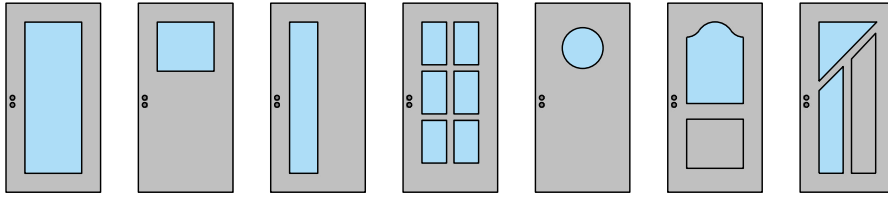

Türschliesser - Bodenanschluss

integrierter Türschliesser*
Gr. 3-6 (2-4)

Türschliesser
Normalmontage bandgegenseite*

Anschlagwinkel mit
Dichtung 40x30*

Anschlagwinkel 40x30*

Streiftüre

* Ausführungen untereinander kombinierbar
Weitere mögliche Ausführungsvarianten und Multifunktionen auf Anfrage.

1-flg. Tapettentüre 94/103 Vollbau mit/ohne Glaseinsatz

Verglasungen

Glas mittig
Akustikdoppel

Glas mittig
Akustikdoppel

Glas mittig
RC4 / FB4-Doppel

Glas mittig
RC4 / FB4-Doppel

Glas mittig
RC4 / FB4-Doppel