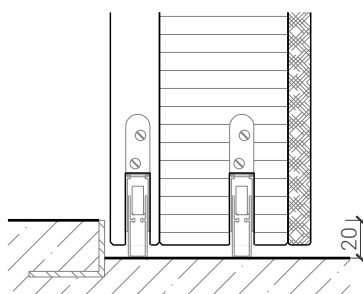

Türschliesser - Bodenanschluss

integrierter Türschliesser*
Gr. 3-6 (2-4)

Türschliesser
Normalmontage bandgegenseite*

Anschlagwinkel mit
Dichtung 40x30*

Anschlagwinkel 40x30*

Streiftüre

* Ausführungen untereinander kombinierbar
Weitere mögliche Ausführungsvarianten und Multifunktionen auf Anfrage.