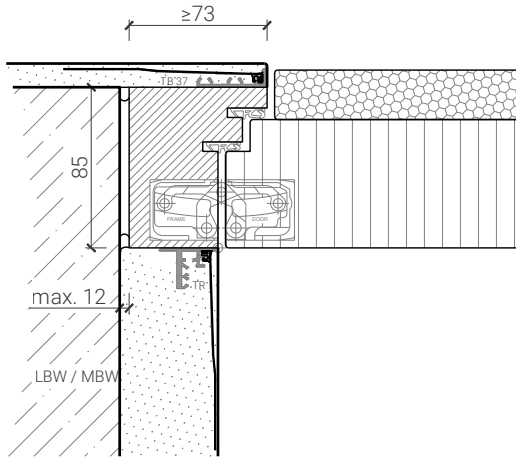

Blockzarge 85mm, mit Putzprofil beidseitig
Türe 68mm stumpf mit Akustikdoppel