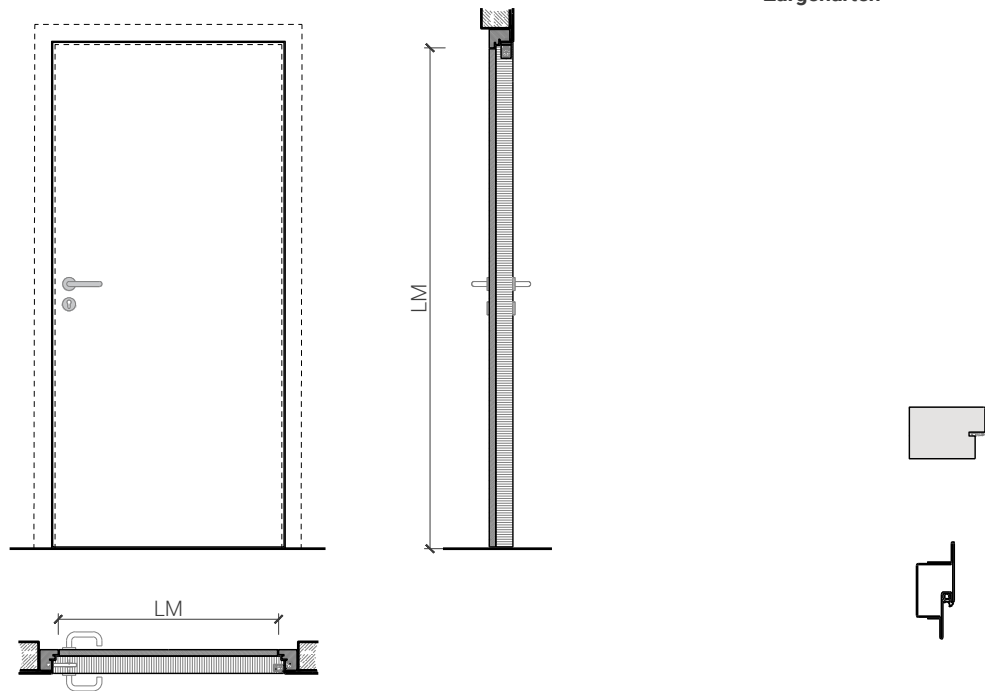

1-flg. Tapetentüre 94/103 Vollbau mit/ohne Glaseinsatz

1-flg. Tapetentüre 94/103 Vollbau mit/ohne Glaseinsatz

Übersicht

Beschreibung:

- Feuerhemmende EI60 / EI90 Drehtür
- Rauchschutz S₂₀₀
- Schallschutz bis Rw 40 dB
- Beschusshemmung bis FB4 NS
- Nassraumtüre
- Feuchtraumtüre

Zargen:

- Blockzarge
- Stahlumfassungszarge spiegellos

Holzarten Zargen:

- Laubhölzer

Einbau in:

- Massivbauwand
- Leichtbauwand

Türblätter:

- Sperrtüren 68 mm + Vorsatzschale 26/35
- Diverse Aufdopplungen möglich
- Friesbreite umlaufend ≥ 100 mm (bei Verglasungen)