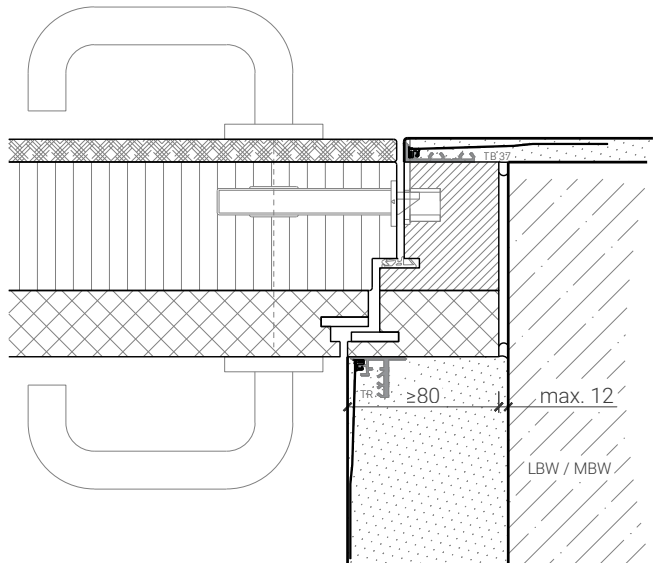

Design-Stahlzarge "M-Line" Dreifachfalz
Türe 68mm stumpf mit FB4 Doppel und Zusatzdoppel

Design-Stahlzarge "M-Line" Dreifachfalz
Türe 68mm stumpf mit Akustikdoppel und Zusatzdoppel

Design-Stahlzarge "M-Line" Dreifachfalz
Türe 68mm stumpf mit FB4 Doppel

Weitere mögliche Ausführungsvarianten und Multifunktionen auf Anfrage.

1-flg. Tapetentüre 94/103 Vollbau mit/ohne Glaseinsatz

Blockzarge

Blockzarge 94mm, mit Putzprofil
Türe 68mm stumpf mit Akustikdoppel und Zusatzdoppel

Blockzarge 94mm, mit Putzprofil beidseitig
Türe 68mm stumpf mit Akustikdoppel und Zusatzdoppel

Blockzarge 94mm, mit Putzprofil
Türe 59mm stumpf mit FB4 / RC4 Doppel und Zusatzdoppel

Blockzarge 94mm, mit Putzprofil beidseitig
Türe 59mm stumpf mit FB4 / RC4 Doppel und Zusatzdoppel

Blockzarge 95mm, mit Putzprofil
Türe 59mm stumpf mit RC4 Doppel und Zusatzdoppel

Weitere mögliche Ausführungsvarianten und Multifunktionen auf Anfrage.

1-flg. Tapetentüre 94/103 Vollbau mit/ohne Glaseinsatz