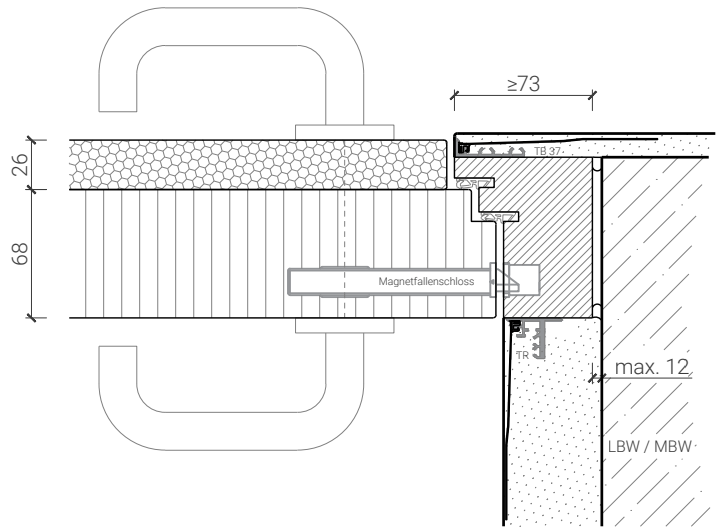

Blockzarge 94mm, mit Putzprofil beidseitig
Türe 68mm stumpf mit Akustikdoppel und Zusatzdoppel

Blockzarge 94mm, mit Putzprofil
Türe 59mm stumpf mit FB4 / RC4 Doppel und Zusatzdoppel

Blockzarge 94mm, mit Putzprofil beidseitig
Türe 59mm stumpf mit FB4 / RC4 Doppel und Zusatzdoppel

Blockzarge 95mm, mit Putzprofil
Türe 59mm stumpf mit RC4 Doppel und Zusatzdoppel

Weitere mögliche Ausführungsvarianten und Multifunktionen auf Anfrage.

1-flg. Tapetentüre 94/103 Vollbau mit/ohne Glaseinsatz

Blockzarge invers - Tür Akustik

Blockzarge 85mm, mit Putzprofil
Türe 68mm stumpf mit Akustikdoppel

Blockzarge 85mm, mit Putzprofil beidseitig
Türe 68mm stumpf mit Akustikdoppel

Blockzarge 85mm, mit Putzprofil beidseitig
Türe 68mm stumpf mit Akustikdoppel