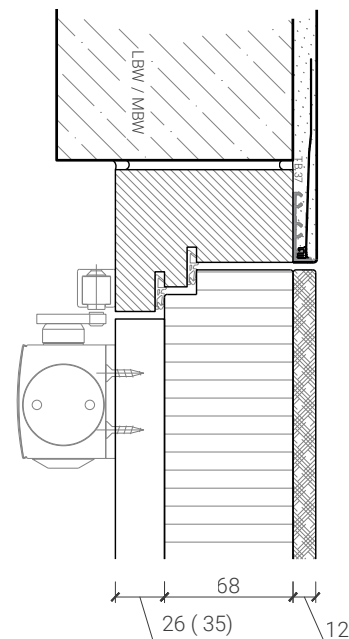

Türschliesser
Normalmontage bandgegenseite*