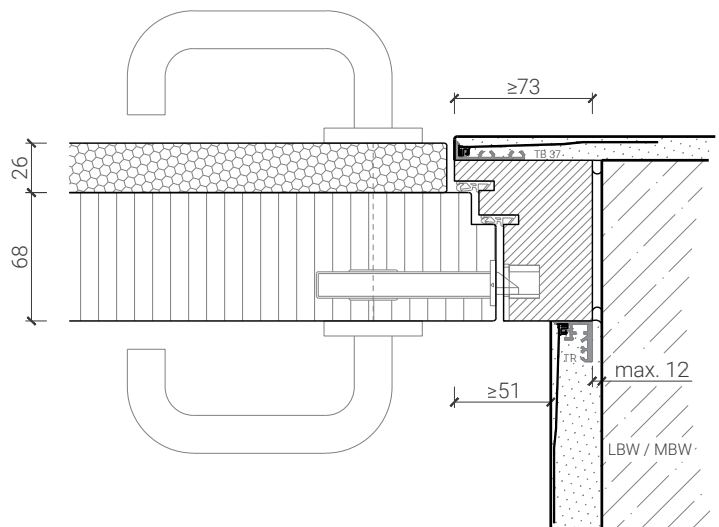

Blockzarge invers - Tür Akustik

Blockzarge 85mm, mit Putzprofil
Türe 68mm stumpf mit Akustikdoppel

Blockzarge 85mm, mit Putzprofil beidseitig
Türe 68mm stumpf mit Akustikdoppel

Blockzarge 85mm, mit Putzprofil beidseitig
Türe 68mm stumpf mit Akustikdoppel

Weitere mögliche Ausführungsvarianten und Multifunktionen auf Anfrage.

1-flg. Tapetentüre 94/103 Vollbau mit/ohne Glaseinsatz

Blockzarge invers - Tür FB4 & RC4

Blockzarge 103mm, mit Putzprofil
Türe 68mm stumpf mit FB4 / RC4 Doppel und Zusatzdoppel

Blockzarge 94mm, mit Putzprofil
Türe 68mm stumpf mit Akustikdoppel und Zusatzdoppel

Blockzarge 103mm, mit Putzprofil beidseitig
Türe 68mm stumpf mit FB4 / RC4 Doppel und Zusatzdoppel

Blockzarge 104mm, mit Putzprofil beidseitig
Türe 68mm stumpf mit RC4 Doppel und Zusatzdoppel