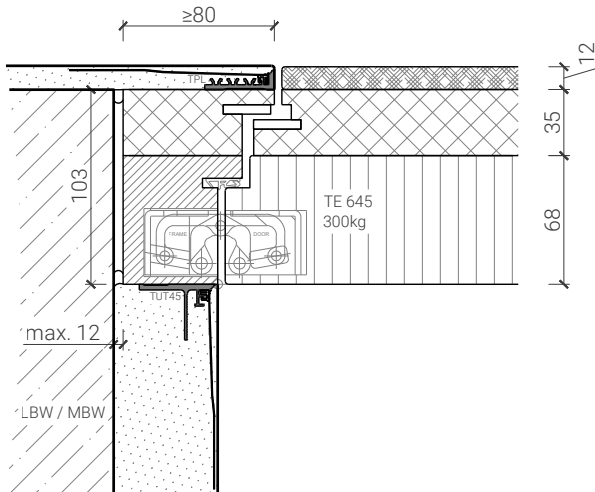

Blockzarge 103mm, mit Putzprofil beidseitig
Türe 68mm stumpf mit FB4 / RC4 Doppel und Zusatzdoppel

Blockzarge 104mm, mit Putzprofil beidseitig
Türe 68mm stumpf mit RC4 Doppel und Zusatzdoppel