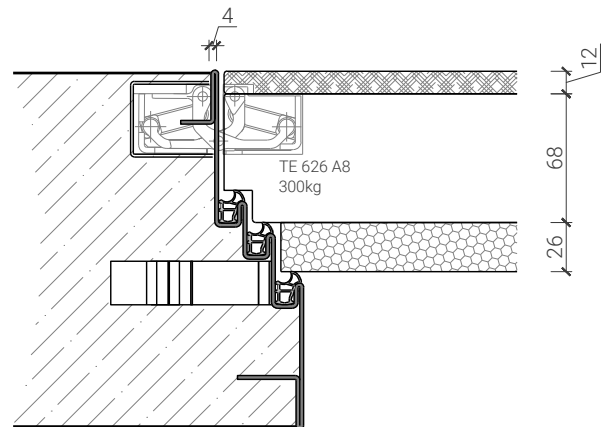

Design-Stahlzarge "M-Line" Dreifachfalz
Türe 68mm stumpf mit Akustikdoppel und Zusatzdoppel