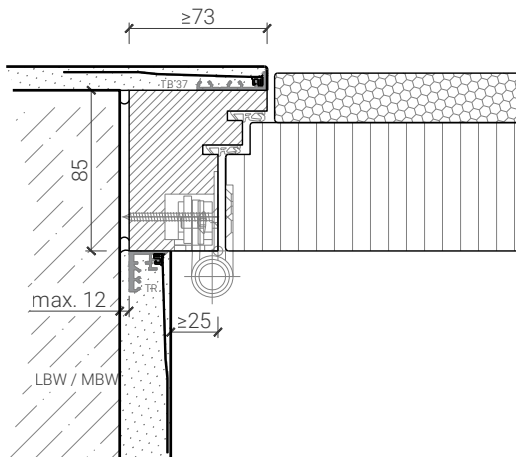

Blockzarge invers - Tür Akustik

Blockzarge 85mm, mit Putzprofil
Türe 68mm stumpf mit Akustikdoppel

Blockzarge 85mm, mit Putzprofil beidseitig
Türe 68mm stumpf mit Akustikdoppel

Blockzarge 85mm, mit Putzprofil beidseitig
Türe 68mm stumpf mit Akustikdoppel

Weitere mögliche Ausführungsvarianten und Multifunktionen auf Anfrage.

1-flg. Tapetentüre 94/103 Vollbau mit/ohne Glaseinsatz

Blockzarge invers - Tür FB4 & RC4

Blockzarge 103mm, mit Putzprofil
Türe 68mm stumpf mit FB4 / RC4 Doppel und Zusatzdoppel