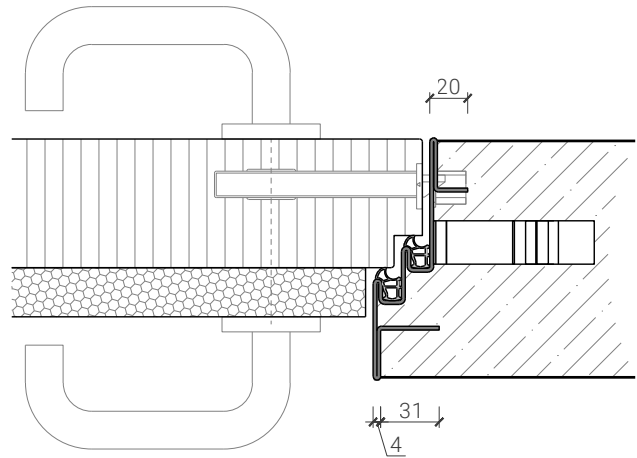

1-flg. Tapetentüre 94/103 Vollbau mit/ohne Glaseinsatz

Design-Stahlzarge M-Line

Design-Stahlzarge "M-Line" Doppelfalz
Türe 68mm stumpf mit Akustikdoppel