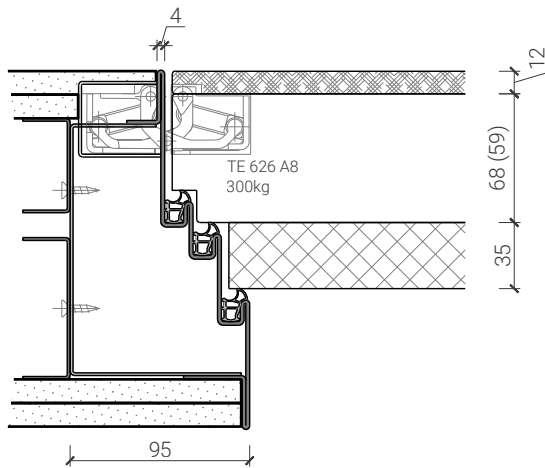

Design-Stahlzarge "M-Line" Dreifachfalz
Türe 68mm stumpf mit FB4 Doppel und Zusatzdoppel