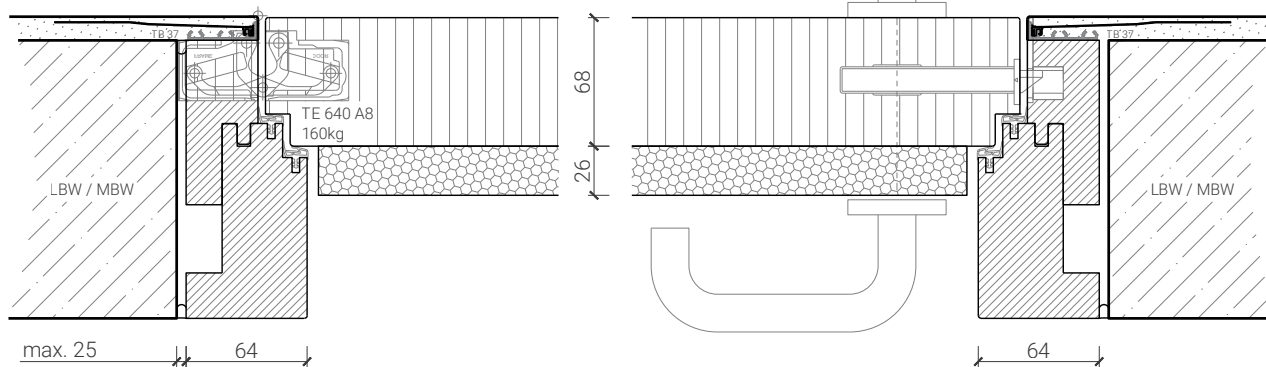

1-flg. Tapetentüre 85/94/103 Vollbau mit/ohne Glaseinsatz

Blockfutterzarge - Tür Akustik

Blockfutterzarge mit Putzprofil
Türe 68mm stumpf mit Akustikdoppel