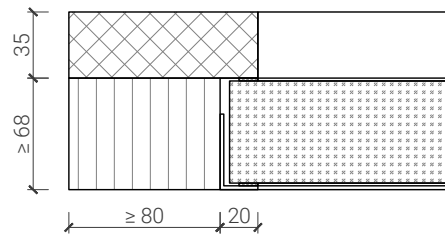

Glas mittig
RC4 / FB4-Doppel