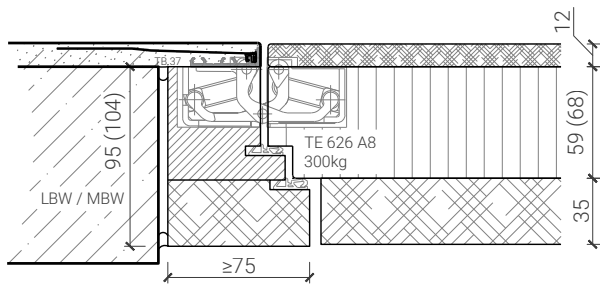

Weitere mögliche Ausführungsvarianten und Multifunktionen auf Anfrage.

1-flg. Tapettentüre 85/94/103 Vollbau mit/ohne Glaseinsatz

Blockzarge - Tür RC4

Blockzarge 92mm, mit Putzprofil
Türe 68mm stumpf mit RC4 Doppel

Blockzarge 92mm, mit Putzprofil beidseitig
Türe 68mm stumpf mit RC4 Doppel

Blockzarge 95mm, mit Putzprofil
Türe 59mm stumpf mit RC4 Doppel und Zusatzdoppel

Blockzarge 95mm, mit Putzprofil beidseitig
Türe 59mm stumpf mit RC4 Doppel und Zusatzdoppel