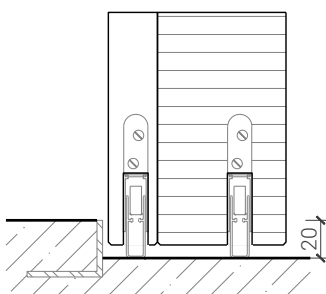

Anschlagwinkel mit
Dichtung 40x30*

Anschlagwinkel 40x30*

Streiftüre

* Ausführungen untereinander kombinierbar
Weitere mögliche Ausführungsvarianten und Multifunktionen auf Anfrage.

1-flg. Tapetentüre 85/94/103 Vollbau mit/ohne Glaseinsatz