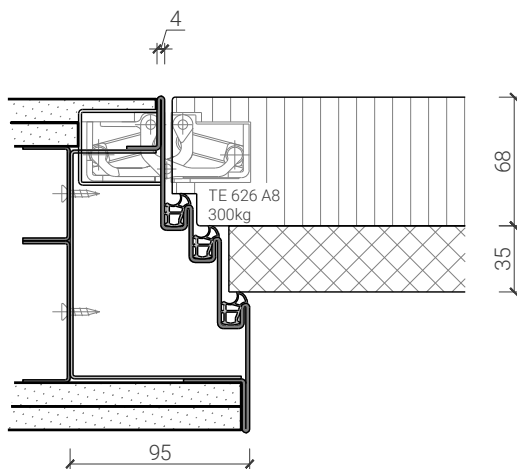

Design-Stahlzarge "M-Line" Dreifachfalz
Türe 68mm stumpf mit FB4 Doppel