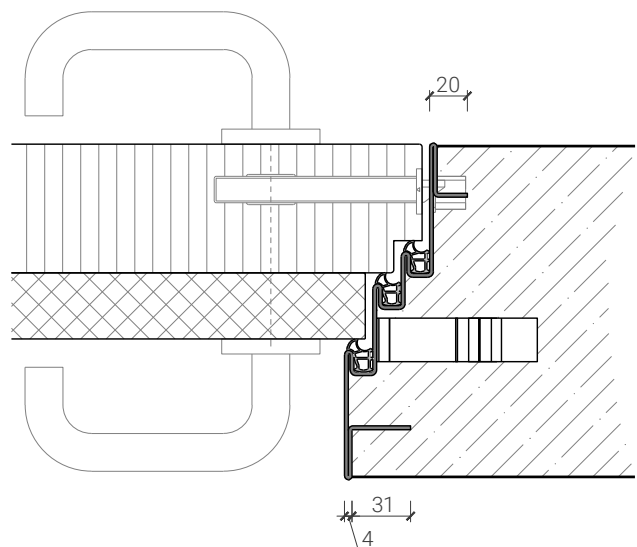

Design-Stahlzarge "M-Line" Dreifachfalz
Türe 68mm stumpf mit FB4 Doppel