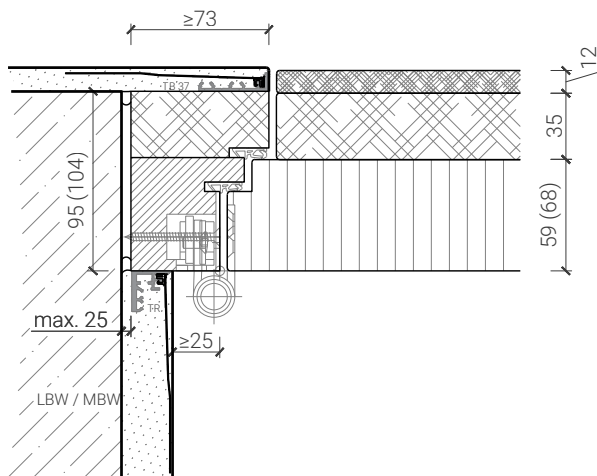

Blockzarge 95mm, mit Putzprofil beidseitig
Türe 59mm stumpf mit RC4 Doppel und Zusatzdoppel