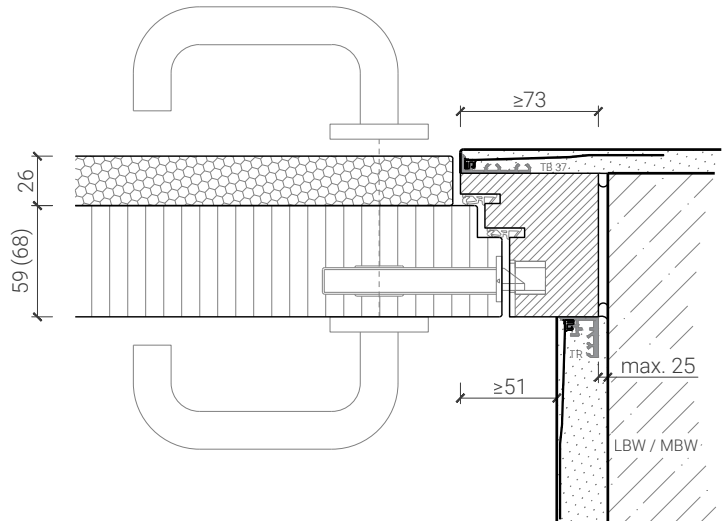

Blockzarge 92mm, mit Putzprofil beidseitig
Türe 68mm stumpf mit RC4 Doppel

Blockzarge 95mm, mit Putzprofil
Türe 59mm stumpf mit RC4 Doppel und Zusatzdoppel

Blockzarge 95mm, mit Putzprofil beidseitig
Türe 59mm stumpf mit RC4 Doppel und Zusatzdoppel

Blockzarge 85mm, mit Putzprofil beidseitig
Türe 68mm stumpf mit Akustikdoppel

Blockzarge 76mm, mit Putzprofil beidseitig
Türe 59mm stumpf mit Akustikdoppel

Weitere mögliche Ausführungsvarianten und Multifunktionen auf Anfrage.