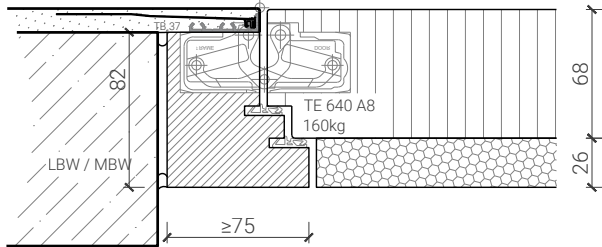

1-flg. Tapetentüre 85/94/103 Vollbau mit/ohne Glaseinsatz

Blockzarge - Tür Akustik

Blockzarge 82mm, mit Putzprofil
Türe 68mm stumpf mit Akustikdoppel