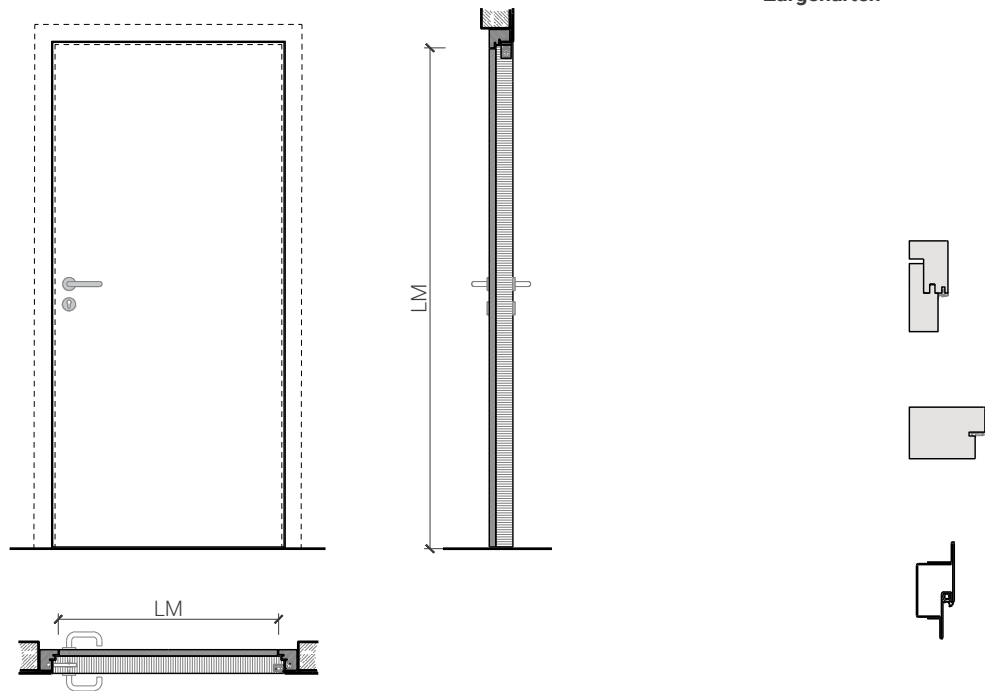

1-flg. Tapetentüre 85/94/103 Vollbau mit/ohne Glaseinsatz

1-flg. Tapettentüre 85/94/103 Vollbau mit/ohne Glaseinsatz

Übersicht

Beschreibung:

- Feuerhemmende EI30 Drehtür
- Rauchschutz S₂₀₀
- Schallschutz bis Rw 47 dB
- Einbruchschutz bis RC4
- Beschusshemmung bis FB4 NS
- Nassraumtüre
- Feuchtraumtüre