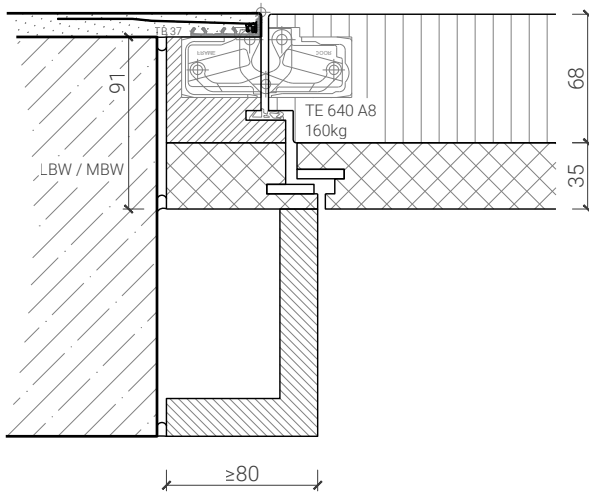

Blockzarge 91mm mit Blockfutterverkleidung und Putzprofil
Türe 68mm stumpf mit FB4 / RC4 Doppel