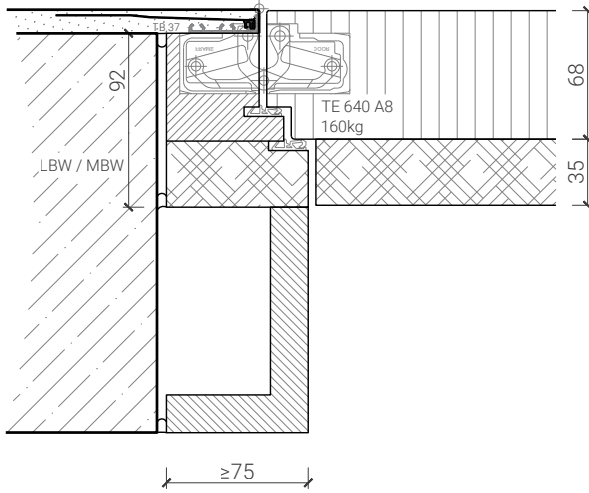

1-flg. Tapetentüre 85/94/103 Vollbau mit/ohne Glaseinsatz

Blockfutterzarge - Tür FB4 & RC4

Blockzarge 92mm mit Blockfutterverkleidung und Putzprofil
Türe 68mm stumpf mit RC4 Doppel