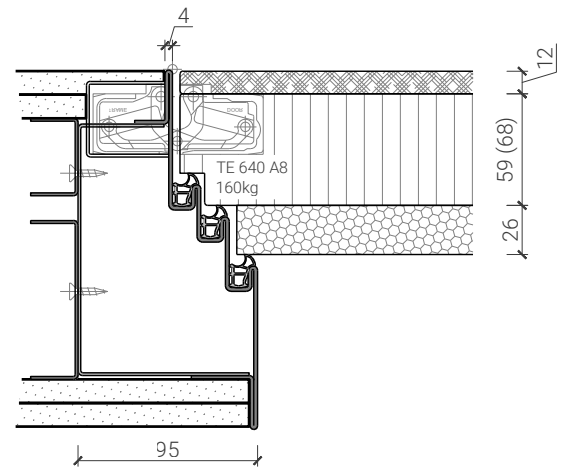

Design-Stahlzarge "M-Line" Dreifachfalz
Türe 59mm stumpf mit Akustikdoppel und Zusatzdoppel