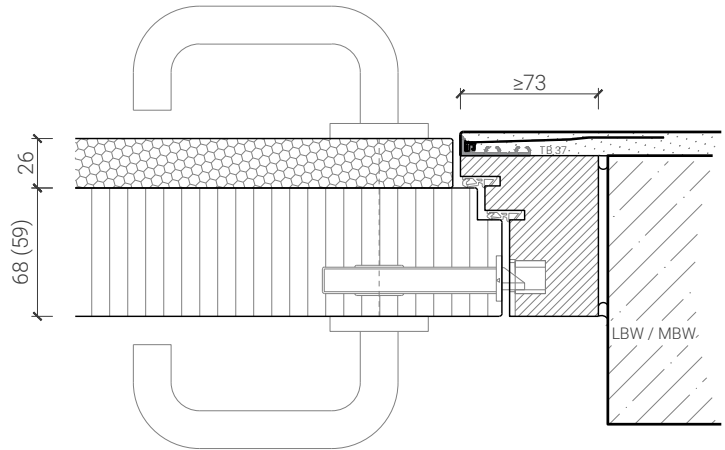

Weitere mögliche Ausführungsvarianten und Multifunktionen auf Anfrage.

1-flg. Tapettentüre 85/94/103 Vollbau mit/ohne Glaseinsatz

Blockzarge - Tür RC4

Blockzarge 92mm, mit Putzprofil
Türe 68mm stumpf mit RC4 Doppel

Blockzarge 92mm, mit Putzprofil beidseitig
Türe 68mm stumpf mit RC4 Doppel

Blockzarge 95mm, mit Putzprofil
Türe 59mm stumpf mit RC4 Doppel und Zusatzdoppel

Blockzarge 95mm, mit Putzprofil beidseitig
Türe 59mm stumpf mit RC4 Doppel und Zusatzdoppel

Blockzarge 85mm, mit Putzprofil beidseitig
Türe 68mm stumpf mit Akustikdoppel

Blockzarge 76mm, mit Putzprofil beidseitig
Türe 59mm stumpf mit Akustikdoppel

Weitere mögliche Ausführungsvarianten und Multifunktionen auf Anfrage.