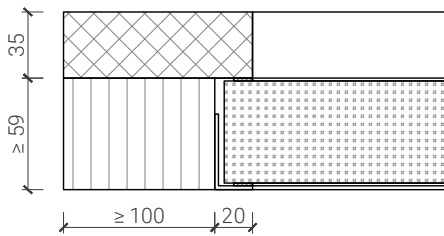

Glas mittig
RC4 / FB4-Doppel