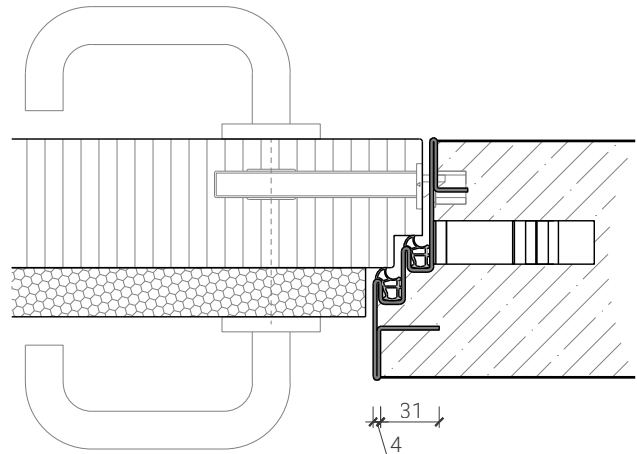

1-flg. Tapetentüre 85/94/103 Vollbau mit/ohne Glaseinsatz

Design-Stahlzarge M-Line

Design-Stahlzarge "M-Line" Doppelfalz
Türe 68mm stumpf mit Akustikdoppel