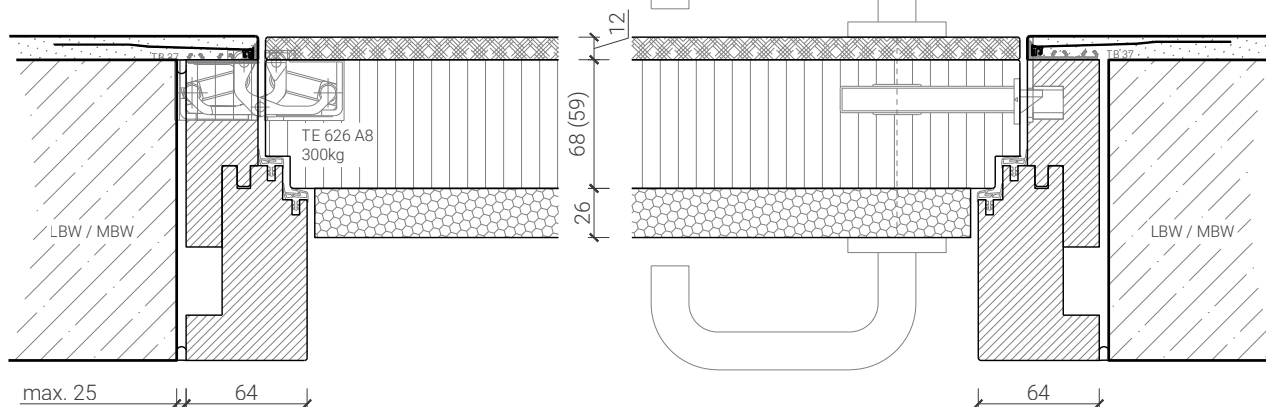

Blockfutterzarge mit Putzprofil
Türe 68mm stumpf mit Akustikdoppel und Zusatzdoppel