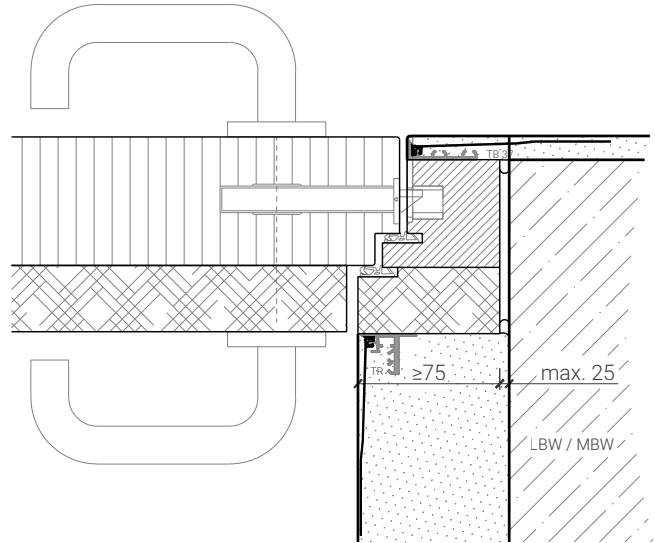

Blockzarge 91mm, mit Putzprofil beidseitig
Türe 68mm stumpf mit FB4 / RC4 Doppel

Blockzarge 94mm, mit Putzprofil
Türe 59mm stumpf mit FB4 / RC4 Doppel und Zusatzdoppel

Blockzarge 94mm, mit Putzprofil beidseitig
Türe 59mm stumpf mit FB4 / RC4 Doppel und Zusatzdoppel

Weitere mögliche Ausführungsvarianten und Multifunktionen auf Anfrage.

1-flg. Tapettentüre 85/94/103 Vollbau mit/ohne Glaseinsatz

Blockzarge - Tür RC4

Blockzarge 92mm, mit Putzprofil
Türe 68mm stumpf mit RC4 Doppel

Blockzarge 92mm, mit Putzprofil beidseitig
Türe 68mm stumpf mit RC4 Doppel

Blockzarge 95mm, mit Putzprofil
Türe 59mm stumpf mit RC4 Doppel und Zusatzdoppel

Blockzarge 95mm, mit Putzprofil beidseitig
Türe 59mm stumpf mit RC4 Doppel und Zusatzdoppel