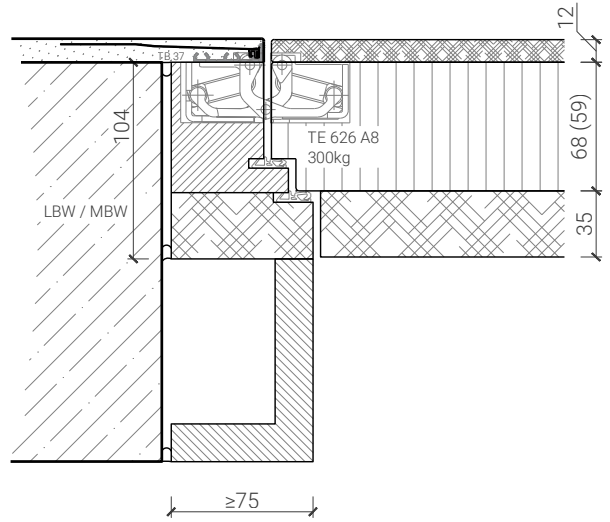

Blockzarge 104mm mit Blockfutterverkleidung und Putzprofil
Türe 68mm stumpf mit Doppel und RC4 Doppel