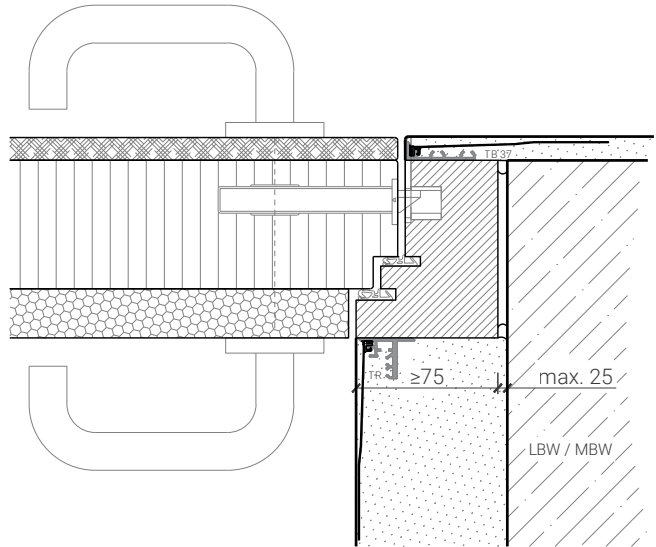

Weitere mögliche Ausführungsvarianten und Multifunktionen auf Anfrage.

1-flg. Tapetentüre 85/94/103 Vollbau mit/ohne Glaseinsatz

Blockzarge - Tür Akustik

Blockzarge 82mm, mit Putzprofil
Türe 68mm stumpf mit Akustikdoppel

Blockzarge 82mm, mit Putzprofil beidseitig
Türe 68mm stumpf mit Akustikdoppel

Blockzarge 94mm, mit Putzprofil
Türe 68mm stumpf mit Akustikdoppel und Zusatzdoppel

Blockzarge 94mm, mit Putzprofil beidseitig
Türe 68mm stumpf mit Akustikdoppel und Zusatzdoppel