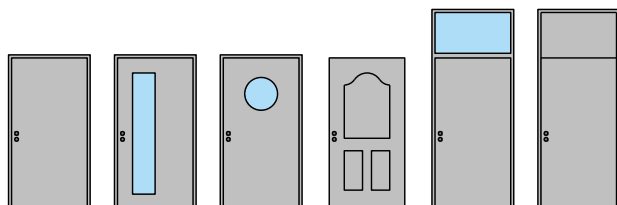

1-flg. Tapetentüre 85/94/103 Vollbau mit/ohne Glaseinsatz

1-flg. Tapettentüre 85/94/103 Vollbau mit/ohne Glaseinsatz

Übersicht

Beschreibung:

- Feuerhemmende EI30 Drehtür
- Rauchschutz S₂₀₀
- Schallschutz bis Rw 47 dB
- Einbruchschutz bis RC4
- Beschusshemmung bis FB4 NS
- Nassraumtüre
- Feuchtraumtüre

Zargen:

- Blockfutterzarge
- Blockzarge
- Stahlumfassungszarge spiegellos
- mit Oberlichtern, Oberblenden möglich

Holzarten Zargen:

- Laub- und Nadelhölzer

Einbau in:

- Massivbauwand
- Leichtbauwand

Türblätter: