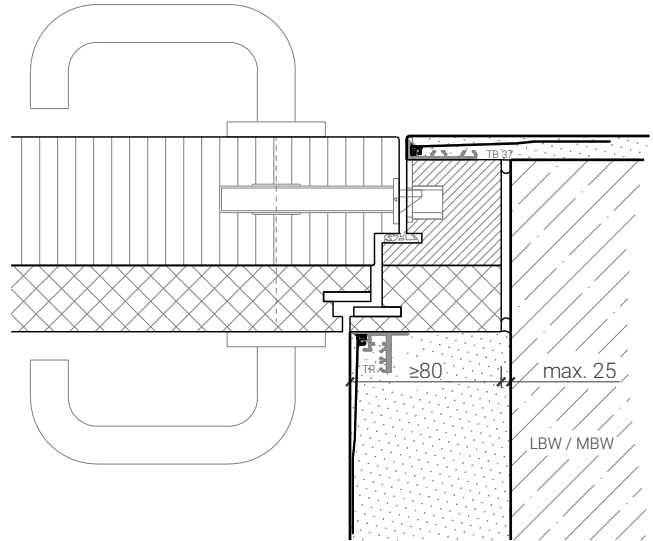

Weitere mögliche Ausführungsvarianten und Multifunktionen auf Anfrage.

1-flg. Tapetentüre 85/94/103 Vollbau mit/ohne Glaseinsatz

Blockzarge - Tür FB4

Blockzarge 91mm, mit Putzprofil
Türe 68mm stumpf mit FB4 / RC4 Doppel

Blockzarge 91mm, mit Putzprofil beidseitig
Türe 68mm stumpf mit FB4 / RC4 Doppel

Blockzarge 94mm, mit Putzprofil
Türe 59mm stumpf mit FB4 / RC4 Doppel und Zusatzdoppel

Blockzarge 94mm, mit Putzprofil beidseitig
Türe 59mm stumpf mit FB4 / RC4 Doppel und Zusatzdoppel