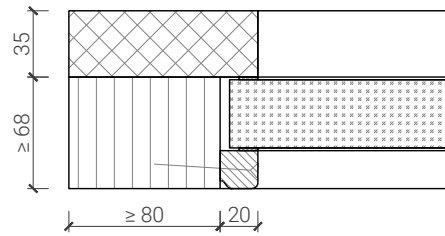

Glas mittig
RC4 / FB4-Doppel