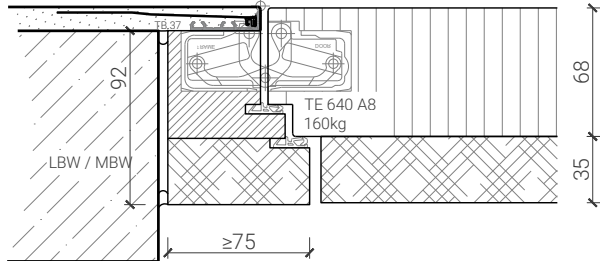

Blockzarge 91mm, mit Putzprofil beidseitig
Türe 68mm stumpf mit FB4 / RC4 Doppel

Blockzarge 94mm, mit Putzprofil
Türe 59mm stumpf mit FB4 / RC4 Doppel und Zusatzdoppel

Blockzarge 94mm, mit Putzprofil beidseitig
Türe 59mm stumpf mit FB4 / RC4 Doppel und Zusatzdoppel

Weitere mögliche Ausführungsvarianten und Multifunktionen auf Anfrage.

1-flg. Tapettentüre 85/94/103 Vollbau mit/ohne Glaseinsatz

Blockzarge - Tür RC4

Blockzarge 92mm, mit Putzprofil
Türe 68mm stumpf mit RC4 Doppel