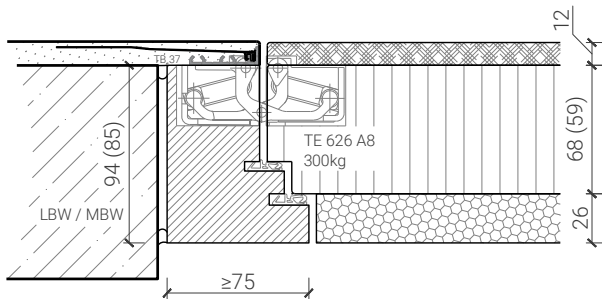

Blockzarge 94mm, mit Putzprofil
Türe 68mm stumpf mit Akustikdoppel und Zusatzdoppel