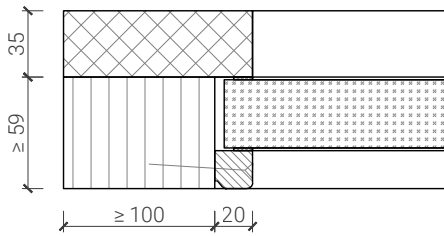

Glas mittig
RC4 / FB4-Doppel