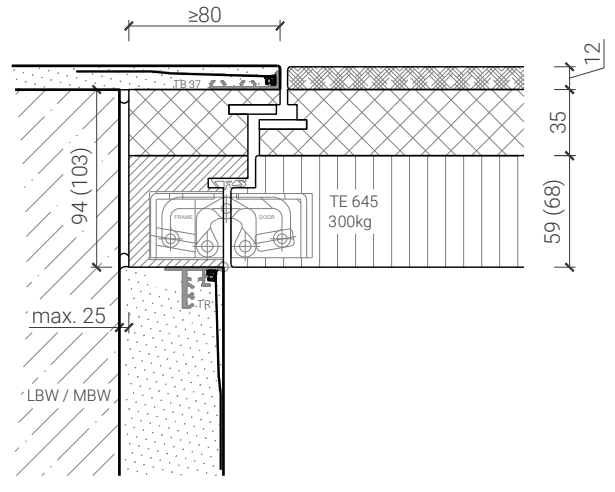

Blockzarge 94mm, mit Putzprofil beidseitig
Türe 59mm stumpf mit FB4 / RC4 Doppel und Zusatzdoppel