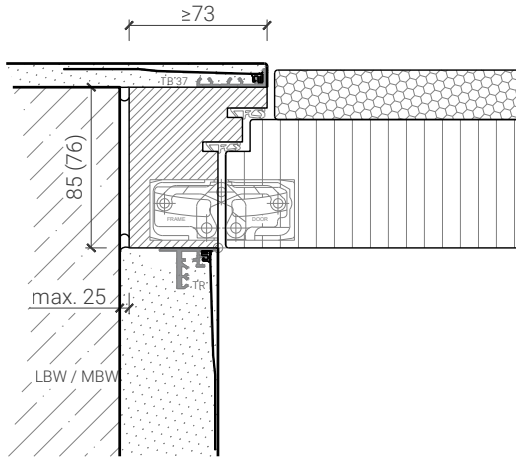

Blockzarge 92mm, mit Putzprofil beidseitig
Türe 68mm stumpf mit RC4 Doppel

Blockzarge 95mm, mit Putzprofil
Türe 59mm stumpf mit RC4 Doppel und Zusatzdoppel

Blockzarge 95mm, mit Putzprofil beidseitig
Türe 59mm stumpf mit RC4 Doppel und Zusatzdoppel

Weitere mögliche Ausführungsvarianten und Multifunktionen auf Anfrage.

1-flg. Tapetentüre 85/94/103 Vollbau mit/ohne Glaseinsatz

Blockzarge invers - Tür Akustik

Blockzarge 85mm, mit Putzprofil
Türe 68mm stumpf mit Akustikdoppel

Blockzarge 85mm, mit Putzprofil beidseitig
Türe 68mm stumpf mit Akustikdoppel

Blockzarge 76mm, mit Putzprofil beidseitig
Türe 59mm stumpf mit Akustikdoppel

Weitere mögliche Ausführungsvarianten und Multifunktionen auf Anfrage.