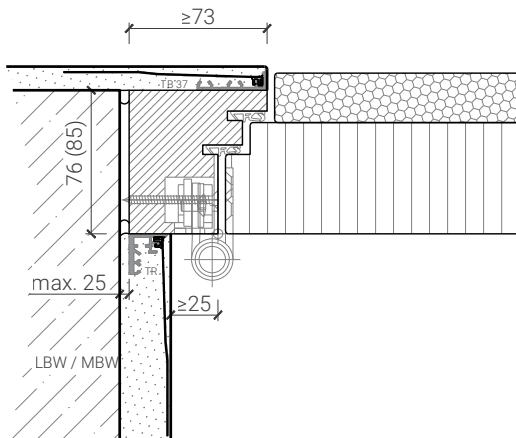

Blockzarge 92mm, mit Putzprofil beidseitig
Türe 68mm stumpf mit RC4 Doppel

Blockzarge 95mm, mit Putzprofil
Türe 59mm stumpf mit RC4 Doppel und Zusatzdoppel

Blockzarge 95mm, mit Putzprofil beidseitig
Türe 59mm stumpf mit RC4 Doppel und Zusatzdoppel

Weitere mögliche Ausführungsvarianten und Multifunktionen auf Anfrage.

1-flg. Tapetentüre 85/94/103 Vollbau mit/ohne Glaseinsatz

Blockzarge invers - Tür Akustik

Blockzarge 85mm, mit Putzprofil
Türe 68mm stumpf mit Akustikdoppel

Blockzarge 85mm, mit Putzprofil beidseitig
Türe 68mm stumpf mit Akustikdoppel

Blockzarge 76mm, mit Putzprofil beidseitig
Türe 59mm stumpf mit Akustikdoppel

Weitere mögliche Ausführungsvarianten und Multifunktionen auf Anfrage.