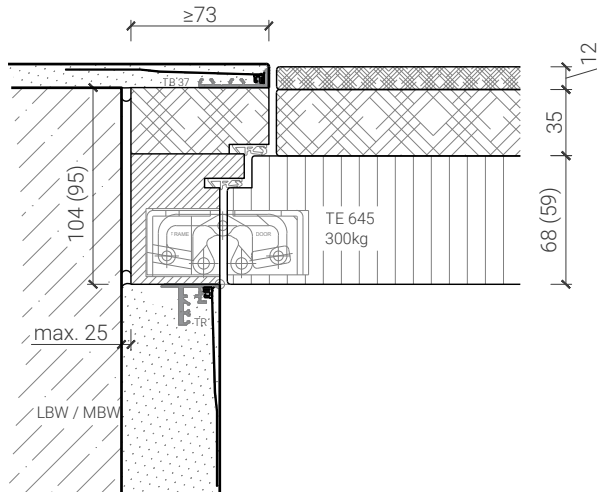

Blockzarge 104mm, mit Putzprofil beidseitig
Türe 68mm stumpf mit RC4 Doppel und Zusatzdoppel