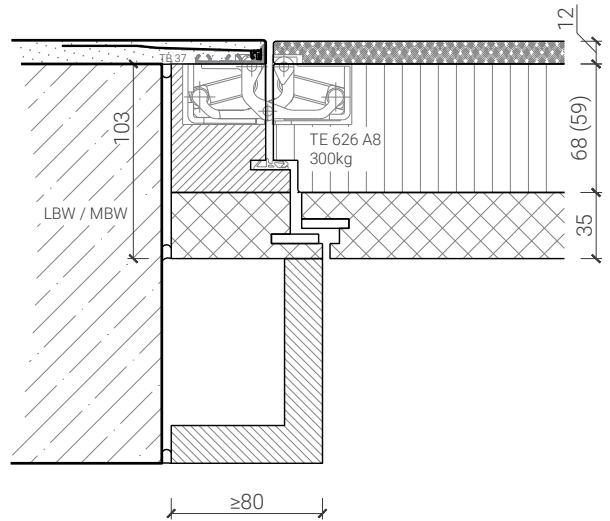

Blockzarge 103mm mit Blockfutterverkleidung und Putzprofil
Türe 68mm stumpf mit Doppel und FB4 / RC4 Doppel