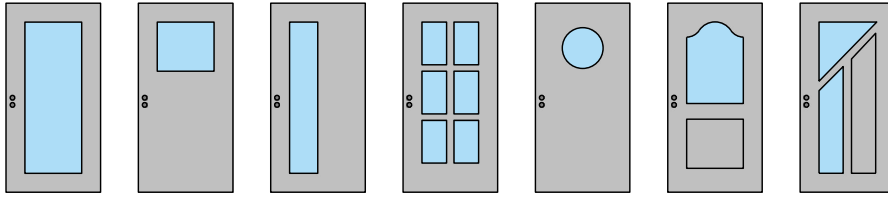

1-flg. Tapetentüre 85/94/103 Vollbau mit/ohne Glaseinsatz

Verglasungen