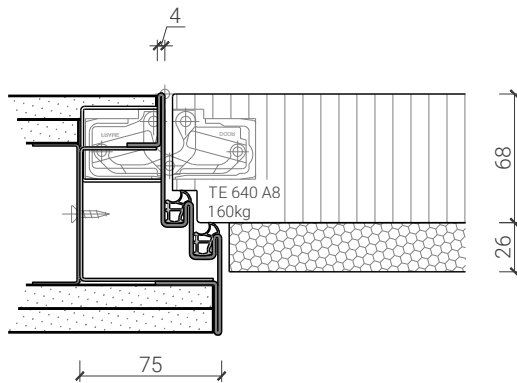

1-flg. Tapetentüre 85/94/103 Vollbau mit/ohne Glaseinsatz

Design-Stahlzarge M-Line

Design-Stahlzarge "M-Line" Doppelfalz
Türe 68mm stumpf mit Akustikdoppel