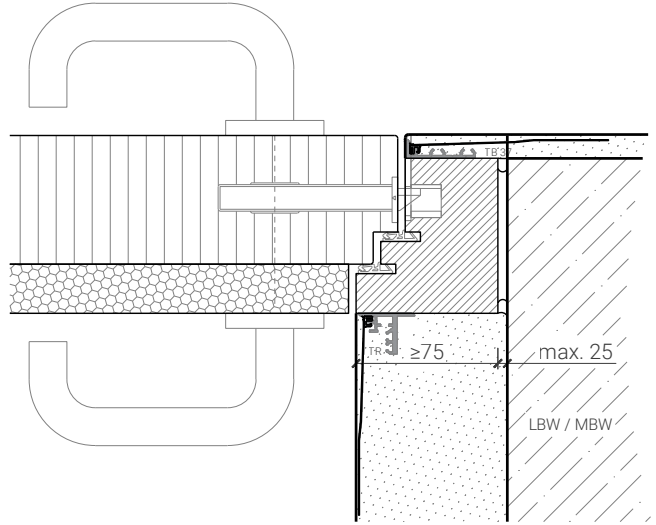

Design-Stahlzarge "M-Line" Dreifachfalz
Türe 68mm stumpf mit FB4 Doppel und Zusatzdoppel

Design-Stahlzarge "M-Line" Dreifachfalz
Türe 59mm stumpf mit Akustikdoppel und Zusatzdoppel

Design-Stahlzarge "M-Line" Dreifachfalz
Türe 68mm stumpf mit FB4 Doppel

Weitere mögliche Ausführungsvarianten und Multifunktionen auf Anfrage.

1-flg. Tapetentüre 85/94/103 Vollbau mit/ohne Glaseinsatz

Blockzarge - Tür Akustik

Blockzarge 82mm, mit Putzprofil
Türe 68mm stumpf mit Akustikdoppel

Blockzarge 82mm, mit Putzprofil beidseitig
Türe 68mm stumpf mit Akustikdoppel

Blockzarge 94mm, mit Putzprofil
Türe 68mm stumpf mit Akustikdoppel und Zusatzdoppel

Blockzarge 94mm, mit Putzprofil beidseitig
Türe 68mm stumpf mit Akustikdoppel und Zusatzdoppel

Weitere mögliche Ausführungsvarianten und Multifunktionen auf Anfrage.

1-flg. Tapetentüre 85/94/103 Vollbau mit/ohne Glaseinsatz

Blockzarge - Tür FB4

Blockzarge 91mm, mit Putzprofil
Türe 68mm stumpf mit FB4 / RC4 Doppel