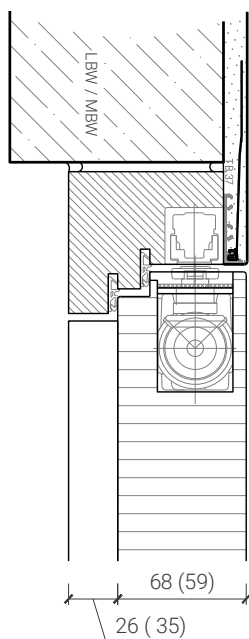

1-flg. Tapettentüre 85/94/103 Vollbau mit/ohne Glaseinsatz

Türschliesser - Bodenanschluss

integrierter Türschliesser*
Gr. 3-6 (2-4)