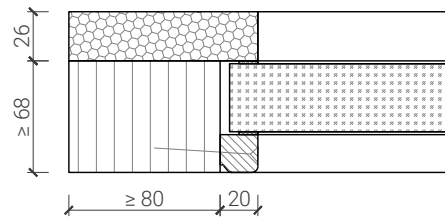

Glas mittig
Akustikdoppel