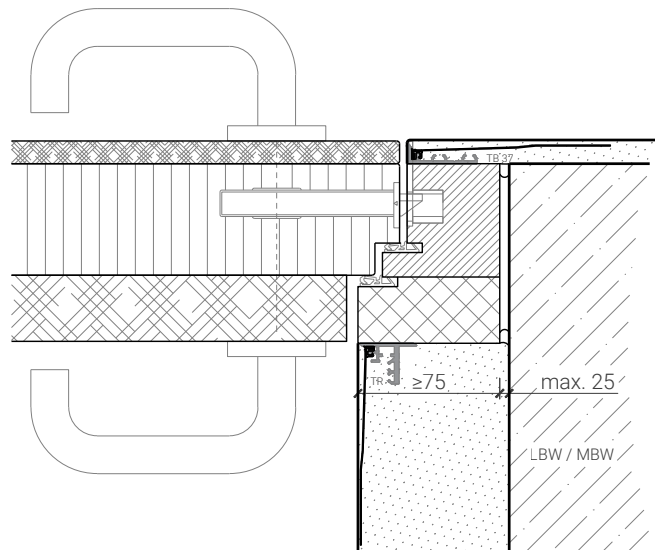

Weitere mögliche Ausführungsvarianten und Multifunktionen auf Anfrage.

1-flg. Tapettentüre 85/94/103 Vollbau mit/ohne Glaseinsatz

Blockzarge - Tür RC4

Blockzarge 92mm, mit Putzprofil
Türe 68mm stumpf mit RC4 Doppel

Blockzarge 92mm, mit Putzprofil beidseitig
Türe 68mm stumpf mit RC4 Doppel

Blockzarge 95mm, mit Putzprofil
Türe 59mm stumpf mit RC4 Doppel und Zusatzdoppel

Blockzarge 95mm, mit Putzprofil beidseitig
Türe 59mm stumpf mit RC4 Doppel und Zusatzdoppel