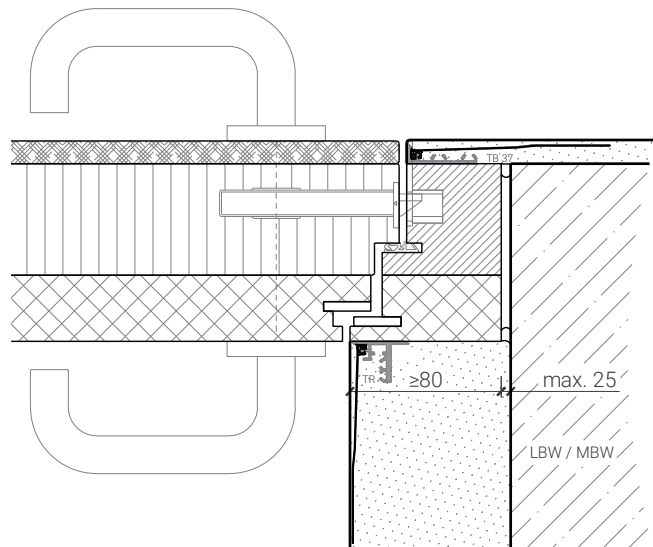

Weitere mögliche Ausführungsvarianten und Multifunktionen auf Anfrage.

1-flg. Tapetentüre 85/94/103 Vollbau mit/ohne Glaseinsatz

Blockzarge - Tür FB4

Blockzarge 91mm, mit Putzprofil
Türe 68mm stumpf mit FB4 / RC4 Doppel

Blockzarge 91mm, mit Putzprofil beidseitig
Türe 68mm stumpf mit FB4 / RC4 Doppel

Blockzarge 94mm, mit Putzprofil
Türe 59mm stumpf mit FB4 / RC4 Doppel und Zusatzdoppel

Blockzarge 94mm, mit Putzprofil beidseitig
Türe 59mm stumpf mit FB4 / RC4 Doppel und Zusatzdoppel