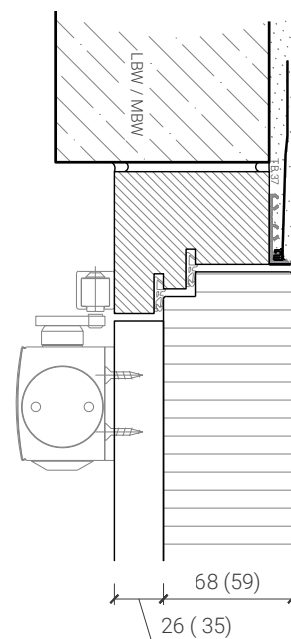

Blockzarge 91mm mit Blockfutterverkleidung und Putzprofil
Türe 68mm stumpf mit FB4 / RC4 Doppel

Blockzarge 103mm mit Blockfutterverkleidung und Putzprofil
Türe 68mm stumpf mit Doppel und FB4 / RC4 Doppel

Weitere mögliche Ausführungsvarianten und Multifunktionen auf Anfrage.

1-flg. Tapettentüre 85/94/103 Vollbau mit/ohne Glaseinsatz

Türschliesser - Bodenanschluss

integrierter Türschliesser*
Gr. 3-6 (2-4)

Türschliesser
Normalmontage bandgegenseite*

Anschlagwinkel mit
Dichtung 40x30*

Anschlagwinkel 40x30*

Streiftüre

* Ausführungen untereinander kombinierbar
Weitere mögliche Ausführungsvarianten und Multifunktionen auf Anfrage.

1-flg. Tapetentüre 85/94/103 Vollbau mit/ohne Glaseinsatz