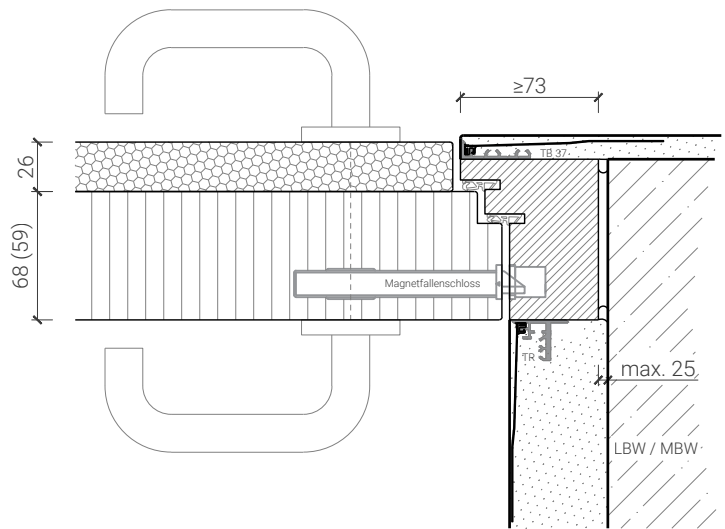

Blockzarge 92mm, mit Putzprofil beidseitig
Türe 68mm stumpf mit RC4 Doppel

Blockzarge 95mm, mit Putzprofil
Türe 59mm stumpf mit RC4 Doppel und Zusatzdoppel

Blockzarge 95mm, mit Putzprofil beidseitig
Türe 59mm stumpf mit RC4 Doppel und Zusatzdoppel

Weitere mögliche Ausführungsvarianten und Multifunktionen auf Anfrage.

1-flg. Tapetentüre 85/94/103 Vollbau mit/ohne Glaseinsatz

Blockzarge invers - Tür Akustik

Blockzarge 85mm, mit Putzprofil
Türe 68mm stumpf mit Akustikdoppel

Blockzarge 85mm, mit Putzprofil beidseitig
Türe 68mm stumpf mit Akustikdoppel

Blockzarge 76mm, mit Putzprofil beidseitig
Türe 59mm stumpf mit Akustikdoppel

Weitere mögliche Ausführungsvarianten und Multifunktionen auf Anfrage.