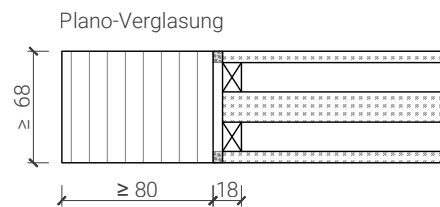

Türe 59mm*
Obentürschließer Bandgegenseite*

Türe 68mm mit Doppel, invers öffnend*
Obentürschließer Bandseite*

Anschlagwinkel mit
Dichtung 40x30*

Anschlagwinkel 40x30*

Streiftüre

* Ausführungen untereinander kombinierbar
Weitere mögliche Ausführungsvarianten und Multifunktionen auf Anfrage.

1-flg. Tapetentüre 59/68 Vollbau mit/ohne Glaseinsatz

Verglasungen

Weitere mögliche Ausführungsvarianten und Multifunktionen auf Anfrage.

1-flg. Tapetentüre 59/68 Vollbau mit/ohne Glaseinsatz

Stiltüren

Blockzarge 84mm Doppelfalz, mit Putzprofil beidseitig
Türe 68mm stumpf mit Doppel beidseitig