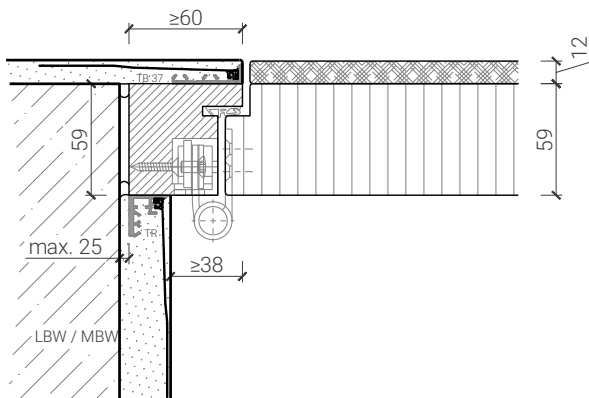

Blockzarge invers mit Tür 59-68

Blockzarge 59mm, mit Putzprofil
Türe 59mm stumpf mit Doppel

Blockzarge 68mm, mit Putzprofil
Türe 68mm stumpf

Blockzarge 59mm, mit Putzprofil beidseitig
Türe 59mm stumpf mit Doppel

Blockzarge 68mm, mit Putzprofil beidseitig
Türe 68mm stumpf

Blockzarge 59mm, mit Putzprofil beidseitig
Türe 59mm stumpf mit Doppel

Blockzarge 68mm, mit Putzprofil beidseitig
Türe 68mm stumpf

Weitere mögliche Ausführungsvarianten und Multifunktionen auf Anfrage.