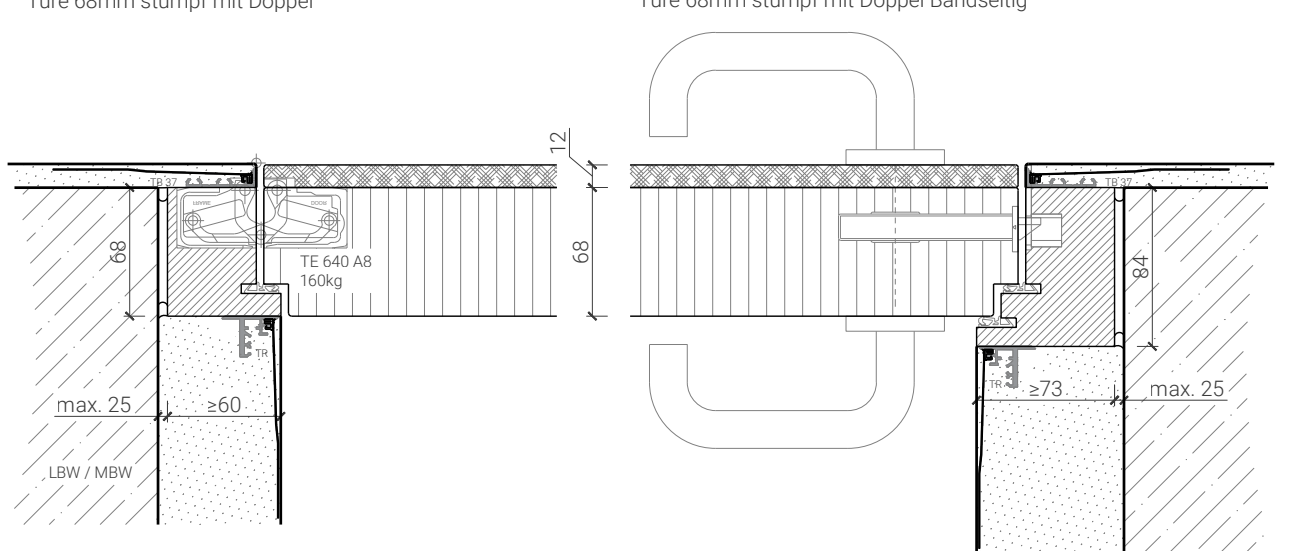

Blockzarge mit Tür 59

Blockzarge 50mm, mit Putzprofil
Türe 59mm stumpf

Blockzarge 68mm Doppelfalz, mit Putzprofil
Türe 59mm stumpf

Blockzarge 50mm, mit Putzprofil beidseitig
Türe 59mm stumpf

Weitere mögliche Ausführungsvarianten und Multifunktionen auf Anfrage.

1-flg. Tapetentüre 59/68 Vollbau mit/ohne Glaseinsatz

Blockzarge mit Tür 68

Blockzarge 59mm, mit Putzprofil
Türe 68mm stumpf

Blockzarge 68mm, mit Putzprofil
Türe 68mm stumpf mit Doppel

Blockzarge 68mm, mit Putzprofil beidseitig
Türe 68mm stumpf mit Doppel

Blockzarge 84mm Doppelfalz, mit Putzprofil beidseitig
Türe 68mm stumpf mit Doppel Bandseitig

Weitere mögliche Ausführungsvarianten und Multifunktionen auf Anfrage.

1-flg. Tapetentüre 59/68 Vollbau mit/ohne Glaseinsatz