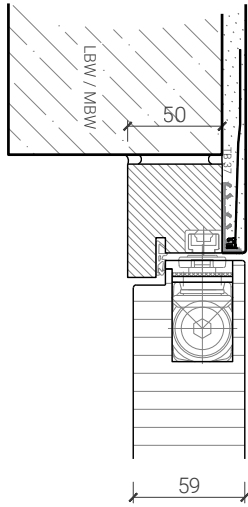

1-flg. Tapettentüre 59/68 Vollbau mit/ohne Glaseinsatz

Türschliesser - Bodenanschluss

Türe 59mm*
integrierter Türschliesser ITS 2-4*