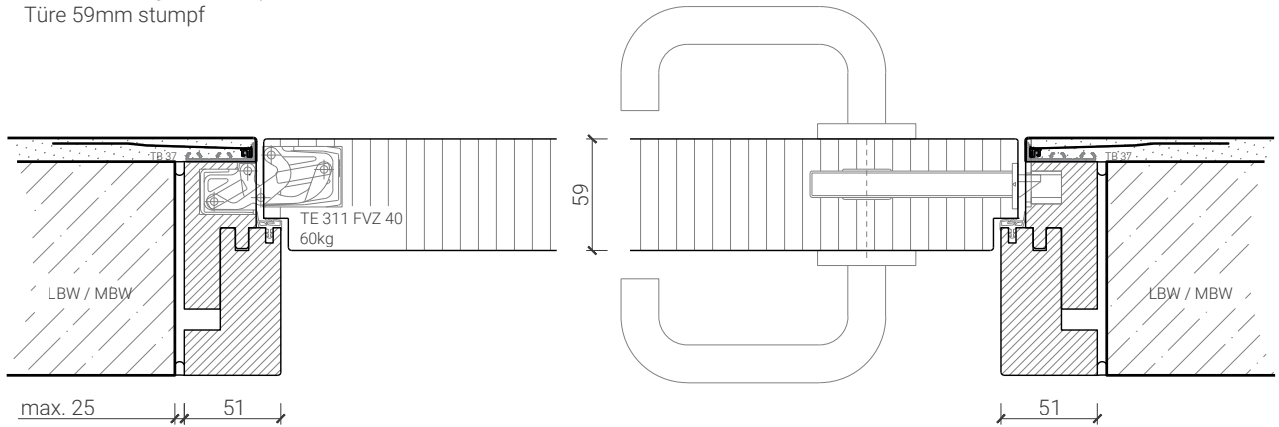

Blockzarge 68mm, mit Putzprofil beidseitig
Türe 68mm stumpf

Blockzarge 59mm, mit Putzprofil beidseitig
Türe 59mm stumpf mit Doppel

Blockzarge 68mm, mit Putzprofil beidseitig
Türe 68mm stumpf

Weitere mögliche Ausführungsvarianten und Multifunktionen auf Anfrage.

1-flg. Tapetentüre 59/68 Vollbau mit/ohne Glaseinsatz

Blockzarge invers mit Tür 68

Blockzarge 68mm, mit Putzprofil
Türe 68mm stumpf mit Doppel

Blockzarge 68mm, mit Putzprofil beidseitig
Türe 68mm stumpf mit Doppel

Blockzarge 68mm, mit Putzprofil beidseitig
Türe 68mm stumpf mit Doppel

Weitere mögliche Ausführungsvarianten und Multifunktionen auf Anfrage.

1-flg. Tapetentüre 59/68 Vollbau mit/ohne Glaseinsatz

Blockfutterzarge

Blockfutterzarge mit Putzprofil
Türe 59mm stumpf

Blockfutterzarge mit Putzprofil
Türe 68mm stumpf

Blockfutterzarge mit Putzprofil
Türe 68mm stumpf mit Doppel

Weitere mögliche Ausführungsvarianten und Multifunktionen auf Anfrage.