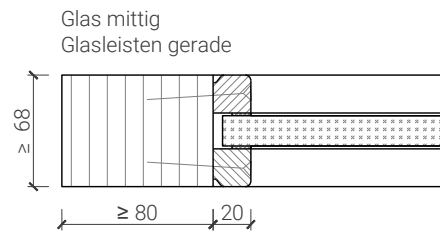

1-flg. Tapettentüre 59/68 Vollbau mit/ohne Glaseinsatz

Türschliesser - Bodenanschluss

Türe 59mm*
integrierter Türschliesser ITS 2-4*

Zarge "modulwerk 1.0", Türe 59mm*
integrierter Türschliesser ITS 2-4*

Türe 68mm mit Doppel, invers öffnend*
integrierter Türschliesser ITS 3-6*

Türe 59mm*
Obentürschließer Bandgegenseite*

Türe 68mm mit Doppel, invers öffnend*
Obentürschließer Bandseite*

Anschlagwinkel mit
Dichtung 40x30*

Anschlagwinkel 40x30*

Streiftüre

* Ausführungen untereinander kombinierbar
Weitere mögliche Ausführungsvarianten und Multifunktionen auf Anfrage.

1-flg. Tapetentüre 59/68 Vollbau mit/ohne Glaseinsatz

Verglasungen

Weitere mögliche Ausführungsvarianten und Multifunktionen auf Anfrage.

1-flg. Tapetentüre 59/68 Vollbau mit/ohne Glaseinsatz

Stiltüren

Blockzarge 84mm Doppelfalz, mit Putzprofil beidseitig
Türe 68mm stumpf mit Doppel beidseitig