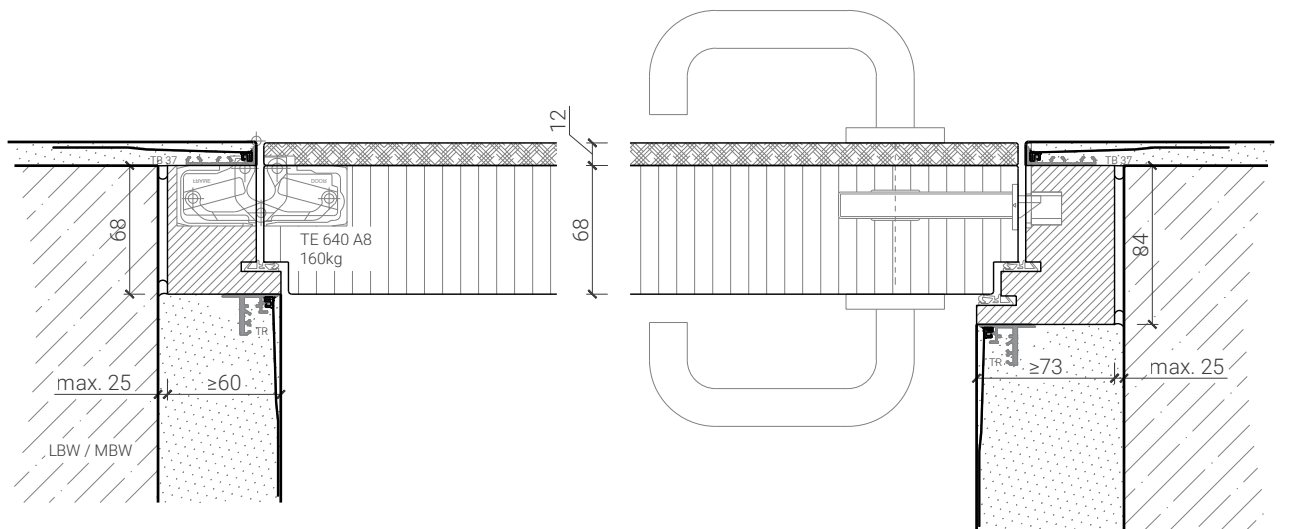

Blockzarge mit Tür 59

Blockzarge 50mm, mit Putzprofil
Türe 59mm stumpf

Blockzarge 68mm Doppelfalz, mit Putzprofil
Türe 59mm stumpf

Blockzarge 50mm, mit Putzprofil beidseitig
Türe 59mm stumpf

Weitere mögliche Ausführungsvarianten und Multifunktionen auf Anfrage.

1-flg. Tapetentüre 59/68 Vollbau mit/ohne Glaseinsatz

Blockzarge mit Tür 68

Blockzarge 59mm, mit Putzprofil
Türe 68mm stumpf

Blockzarge 68mm, mit Putzprofil
Türe 68mm stumpf mit Doppel

Blockzarge 68mm, mit Putzprofil beidseitig
Türe 68mm stumpf mit Doppel

Blockzarge 84mm Doppelfalz, mit Putzprofil beidseitig
Türe 68mm stumpf mit Doppel Bandseitig

Weitere mögliche Ausführungsvarianten und Multifunktionen auf Anfrage.

1-flg. Tapetentüre 59/68 Vollbau mit/ohne Glaseinsatz