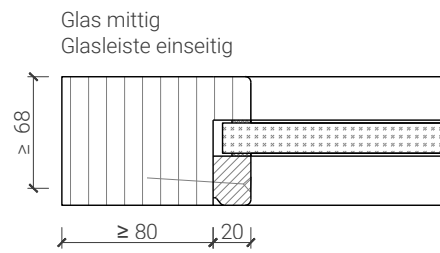

1-flg. Tapettentüre 59/68 Vollbau mit/ohne Glaseinsatz

Türschliesser - Bodenanschluss

Türe 59mm*
integrierter Türschliesser ITS 2-4*

Zarge "modulwerk 1.0", Türe 59mm*
integrierter Türschliesser ITS 2-4*

Türe 68mm mit Doppel, invers öffnend*
integrierter Türschliesser ITS 3-6*

Türe 59mm*
Obentürschließer Bandgegenseite*

Türe 68mm mit Doppel, invers öffnend*
Obentürschließer Bandseite*

Anschlagwinkel mit
Dichtung 40x30*

Anschlagwinkel 40x30*

Streiftüre

* Ausführungen untereinander kombinierbar
Weitere mögliche Ausführungsvarianten und Multifunktionen auf Anfrage.

1-flg. Tapetentüre 59/68 Vollbau mit/ohne Glaseinsatz

Verglasungen

Weitere mögliche Ausführungsvarianten und Multifunktionen auf Anfrage.

1-flg. Tapetentüre 59/68 Vollbau mit/ohne Glaseinsatz

Stiltüren

Blockzarge 84mm Doppelfalz, mit Putzprofil beidseitig
Türe 68mm stumpf mit Doppel beidseitig