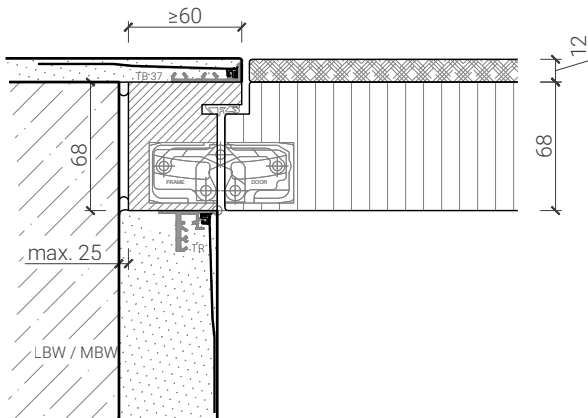

Blockzarge 68mm, mit Putzprofil beidseitig
Türe 68mm stumpf

Blockzarge 59mm, mit Putzprofil beidseitig
Türe 59mm stumpf mit Doppel

Blockzarge 68mm, mit Putzprofil beidseitig
Türe 68mm stumpf

Weitere mögliche Ausführungsvarianten und Multifunktionen auf Anfrage.

1-flg. Tapetentüre 59/68 Vollbau mit/ohne Glaseinsatz

Blockzarge invers mit Tür 68

Blockzarge 68mm, mit Putzprofil
Türe 68mm stumpf mit Doppel

Blockzarge 68mm, mit Putzprofil beidseitig
Türe 68mm stumpf mit Doppel