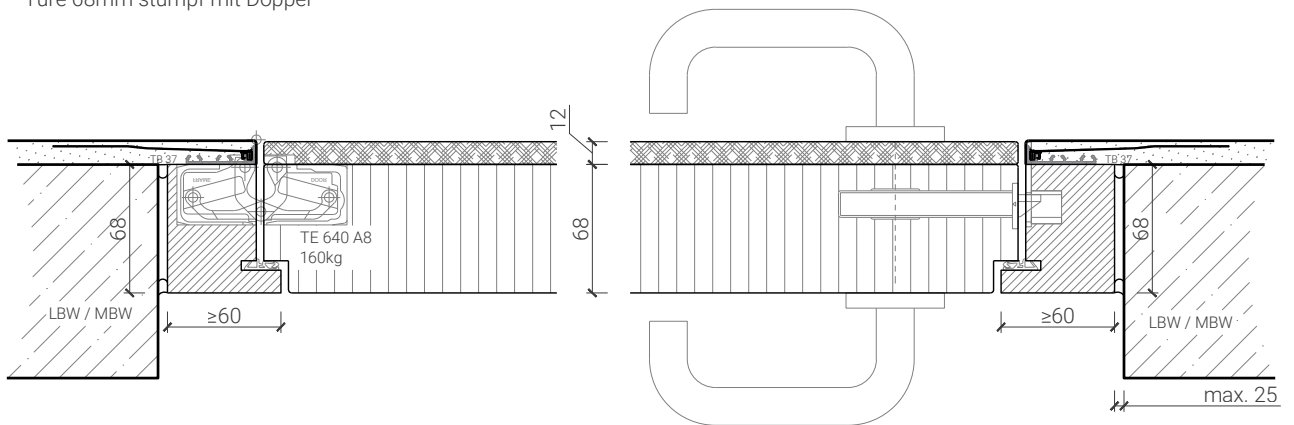

Blockzarge mit Tür 59

Blockzarge 50mm, mit Putzprofil
Türe 59mm stumpf

Blockzarge 68mm Doppelfalz, mit Putzprofil
Türe 59mm stumpf

Blockzarge 50mm, mit Putzprofil beidseitig
Türe 59mm stumpf

Weitere mögliche Ausführungsvarianten und Multifunktionen auf Anfrage.

1-flg. Tapetentüre 59/68 Vollbau mit/ohne Glaseinsatz

Blockzarge mit Tür 68

Blockzarge 59mm, mit Putzprofil
Türe 68mm stumpf

Blockzarge 68mm, mit Putzprofil
Türe 68mm stumpf mit Doppel

Blockzarge 68mm, mit Putzprofil beidseitig
Türe 68mm stumpf mit Doppel