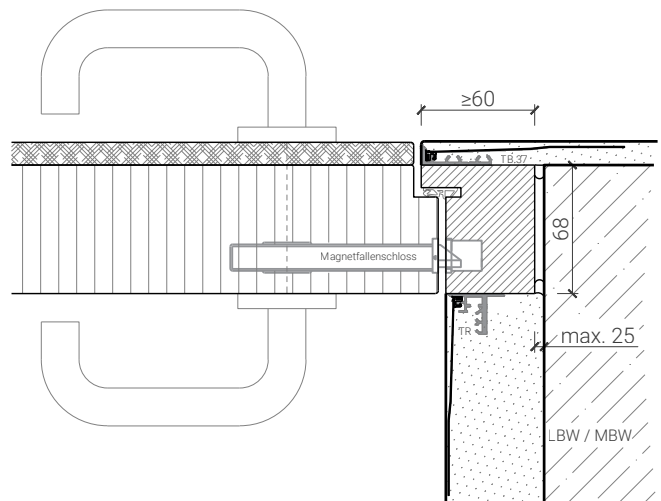

Blockzarge invers mit Tür 59-68

Blockzarge 59mm, mit Putzprofil
Türe 59mm stumpf mit Doppel

Blockzarge 68mm, mit Putzprofil
Türe 68mm stumpf

Blockzarge 59mm, mit Putzprofil beidseitig
Türe 59mm stumpf mit Doppel

Blockzarge 68mm, mit Putzprofil beidseitig
Türe 68mm stumpf

Blockzarge 59mm, mit Putzprofil beidseitig
Türe 59mm stumpf mit Doppel

Blockzarge 68mm, mit Putzprofil beidseitig
Türe 68mm stumpf

Weitere mögliche Ausführungsvarianten und Multifunktionen auf Anfrage.

1-flg. Tapetentüre 59/68 Vollbau mit/ohne Glaseinsatz

Blockzarge invers mit Tür 68

Blockzarge 68mm, mit Putzprofil
Türe 68mm stumpf mit Doppel

Blockzarge 68mm, mit Putzprofil beidseitig
Türe 68mm stumpf mit Doppel

Blockzarge 68mm, mit Putzprofil beidseitig
Türe 68mm stumpf mit Doppel

Weitere mögliche Ausführungsvarianten und Multifunktionen auf Anfrage.

1-flg. Tapetentüre 59/68 Vollbau mit/ohne Glaseinsatz

Blockfutterzarge