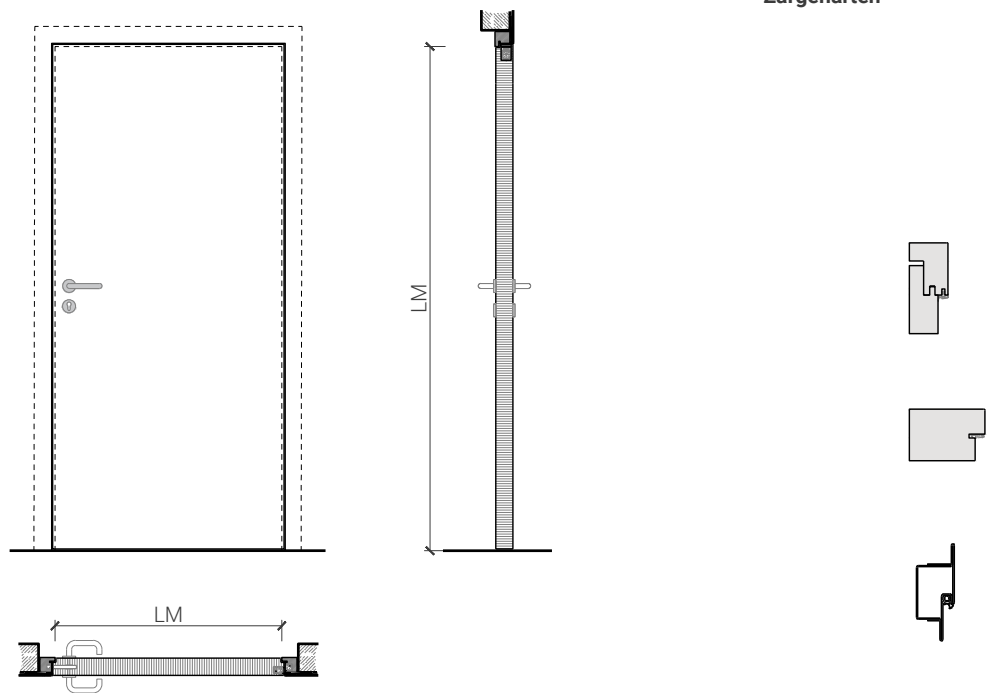

1-flg. Tapetentüre 59/68 Vollbau mit/ohne Glaseinsatz

1-flg. Tapettentüre 59/68 Vollbau mit/ohne Glaseinsatz

Übersicht

Beschreibung:

- Feuerhemmende EI30 Drehtür
- Rauchschutz S₂₀₀
- Schallschutz bis Rw 43 dB
- Einbruchschutz bis RC3
- Nassraumtüre
- Feuchtraumtüre