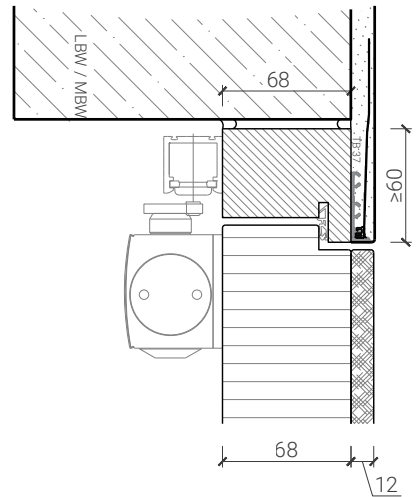

Türe 68mm mit Doppel, invers öffnend*
Obentürschließer Bandseite*