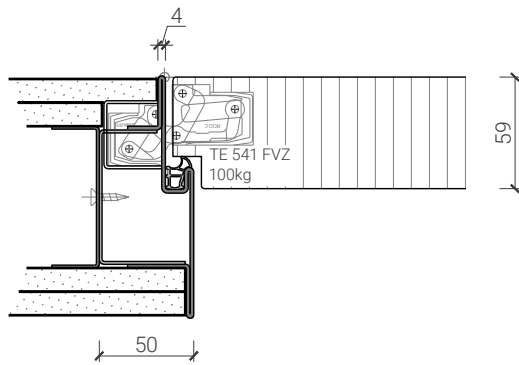

1-flg. Tapetentüre 59/68 Vollbau mit/ohne Glaseinsatz

Design-Stahlzarge M-Line mit Tür 59 -68

Design-Stahlzarge "M-Line"
Türe 59mm stumpf