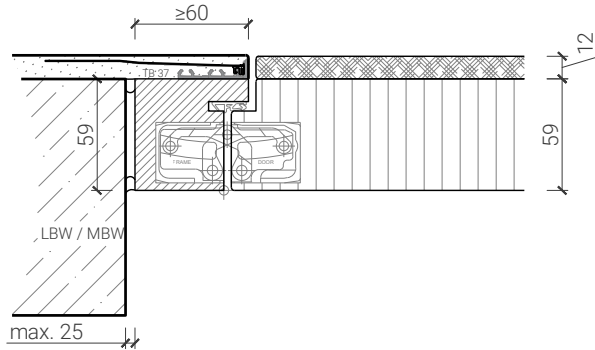

1-flg. Tapetentüre 59/68 Vollbau mit/ohne Glaseinsatz

Blockzarge invers mit Tür 59-68

Blockzarge 59mm, mit Putzprofil
Türe 59mm stumpf mit Doppel