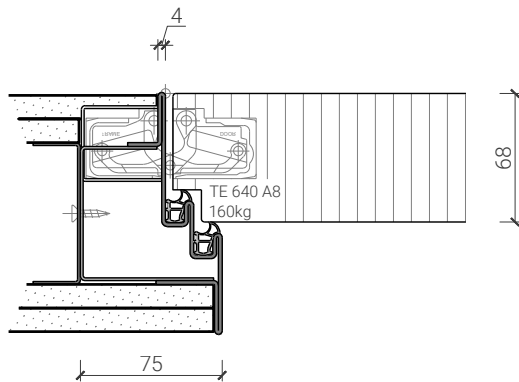

Design-Stahlzarge "M-Line" Doppelfalz
Türe 68mm stumpf