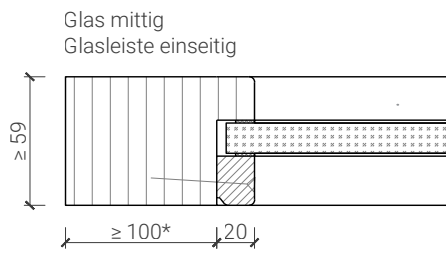

Türe 59mm*
Obentürschließer Bandgegenseite*

Türe 68mm mit Doppel, invers öffnend*
Obentürschließer Bandseite*

Anschlagwinkel mit
Dichtung 40x30*

Anschlagwinkel 40x30*

Streiftüre

* Ausführungen untereinander kombinierbar
Weitere mögliche Ausführungsvarianten und Multifunktionen auf Anfrage.

1-flg. Tapetentüre 59/68 Vollbau mit/ohne Glaseinsatz

Verglasungen

Weitere mögliche Ausführungsvarianten und Multifunktionen auf Anfrage.

1-flg. Tapetentüre 59/68 Vollbau mit/ohne Glaseinsatz

Stiltüren

Blockzarge 84mm Doppelfalz, mit Putzprofil beidseitig
Türe 68mm stumpf mit Doppel beidseitig