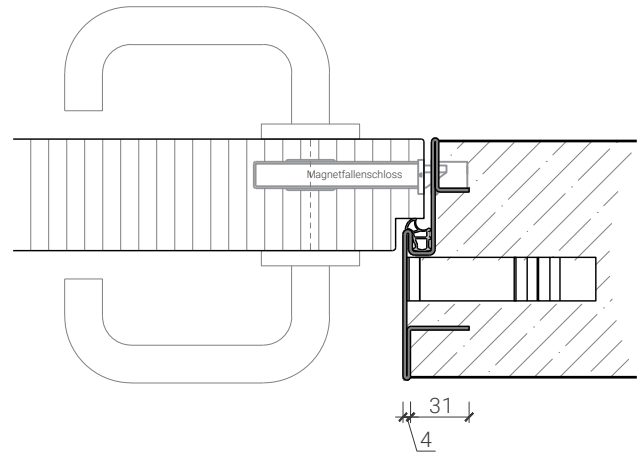

Weitere mögliche Ausführungsvarianten und Multifunktionen auf Anfrage.

1-flg. Tapetentüre 59/68 Vollbau mit/ohne Glaseinsatz

Aluzarge modulwerk 1.0 mit Tür 59

Aluzarge "modulwerk 1.0"
Türe 59mm stumpf

Aluzarge "modulwerk 1.0" invers öffnend
Türe 59mm stumpf

Weitere mögliche Ausführungsvarianten und Multifunktionen auf Anfrage.

1-flg. Tapetentüre 59/68 Vollbau mit/ohne Glaseinsatz

Design-Stahlzarge M-Line mit Tür 59 -68

Design-Stahlzarge "M-Line"
Türe 59mm stumpf