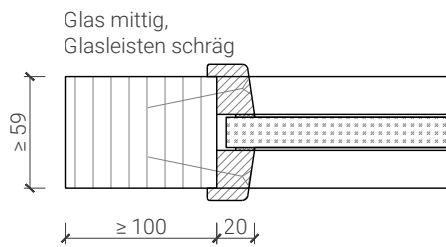

1-flg. Tapettentüre 59/68 Vollbau mit/ohne Glaseinsatz

Türschliesser - Bodenanschluss

Türe 59mm*
integrierter Türschliesser ITS 2-4*

Zarge "modulwerk 1.0", Türe 59mm*
integrierter Türschliesser ITS 2-4*

Türe 68mm mit Doppel, invers öffnend*
integrierter Türschliesser ITS 3-6*

Türe 59mm*
Obentürschließer Bandgegenseite*

Türe 68mm mit Doppel, invers öffnend*
Obentürschließer Bandseite*

Anschlagwinkel mit
Dichtung 40x30*

Anschlagwinkel 40x30*

Streiftüre

* Ausführungen untereinander kombinierbar
Weitere mögliche Ausführungsvarianten und Multifunktionen auf Anfrage.

1-flg. Tapetentüre 59/68 Vollbau mit/ohne Glaseinsatz

Verglasungen

Weitere mögliche Ausführungsvarianten und Multifunktionen auf Anfrage.

1-flg. Tapetentüre 59/68 Vollbau mit/ohne Glaseinsatz

Stiltüren

Blockzarge 84mm Doppelfalz, mit Putzprofil beidseitig
Türe 68mm stumpf mit Doppel beidseitig