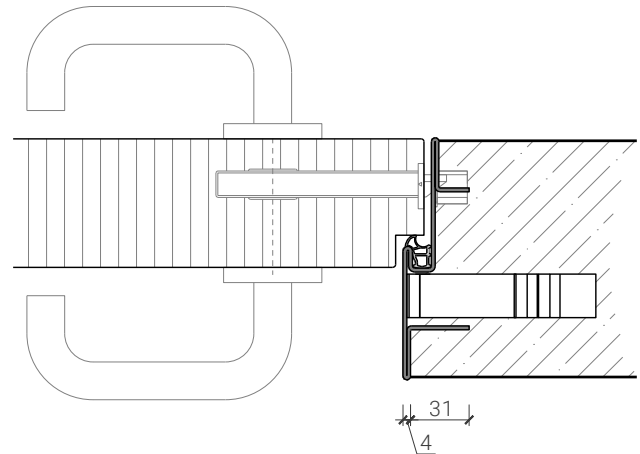

Weitere mögliche Ausführungsvarianten und Multifunktionen auf Anfrage.

1-flg. Tapetentüre 59/68 Vollbau mit/ohne Glaseinsatz

Design-Stahlzarge M-Line mit Tür 59 -68

Design-Stahlzarge "M-Line"
Türe 59mm stumpf

Design-Stahlzarge "M-Line"
Türe 68mm stumpf

Design-Stahlzarge "M-Line" Doppelfalz
Türe 68mm stumpf

Weitere mögliche Ausführungsvarianten und Multifunktionen auf Anfrage.

1-flg. Tapetentüre 59/68 Vollbau mit/ohne Glaseinsatz

Blockzarge mit Tür 59

Blockzarge 50mm, mit Putzprofil
Türe 59mm stumpf

Blockzarge 68mm Doppelfalz, mit Putzprofil
Türe 59mm stumpf

Blockzarge 50mm, mit Putzprofil beidseitig
Türe 59mm stumpf

Weitere mögliche Ausführungsvarianten und Multifunktionen auf Anfrage.