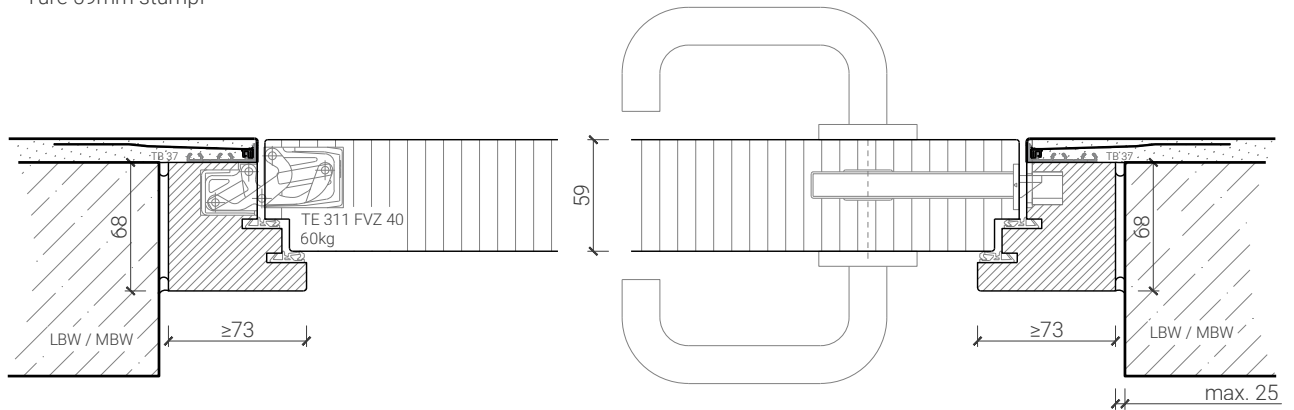

Design-Stahlzarge "M-Line"
Türe 68mm stumpf

Design-Stahlzarge "M-Line" Doppelfalz
Türe 68mm stumpf

Weitere mögliche Ausführungsvarianten und Multifunktionen auf Anfrage.

1-flg. Tapetentüre 59/68 Vollbau mit/ohne Glaseinsatz

Blockzarge mit Tür 59

Blockzarge 50mm, mit Putzprofil
Türe 59mm stumpf

Blockzarge 68mm Doppelfalz, mit Putzprofil
Türe 59mm stumpf

Blockzarge 50mm, mit Putzprofil beidseitig
Türe 59mm stumpf

Weitere mögliche Ausführungsvarianten und Multifunktionen auf Anfrage.

1-flg. Tapetentüre 59/68 Vollbau mit/ohne Glaseinsatz

Blockzarge mit Tür 68

Blockzarge 59mm, mit Putzprofil
Türe 68mm stumpf

Blockzarge 68mm, mit Putzprofil
Türe 68mm stumpf mit Doppel

Blockzarge 68mm, mit Putzprofil beidseitig
Türe 68mm stumpf mit Doppel