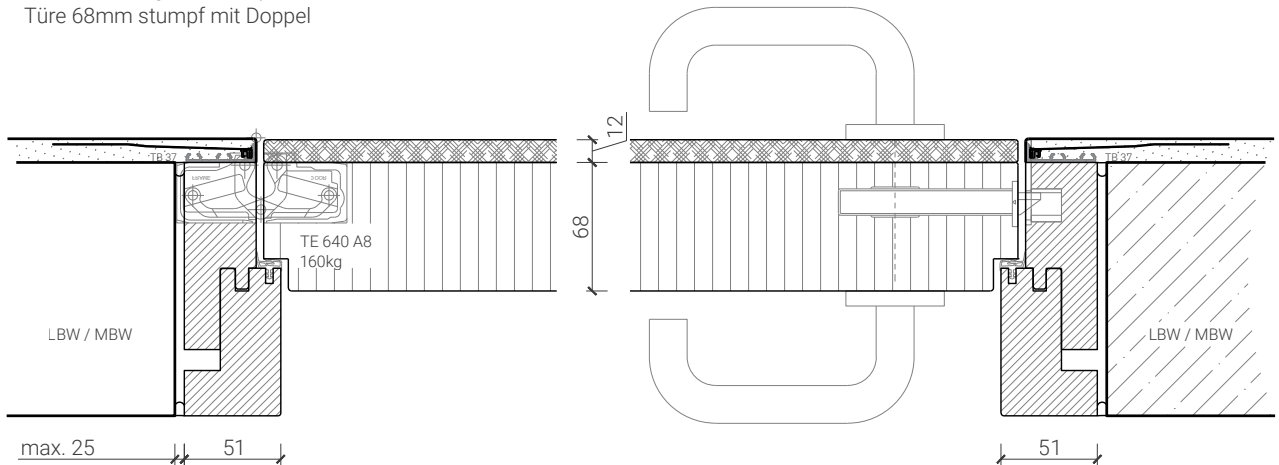

Blockzarge 68mm, mit Putzprofil beidseitig
Türe 68mm stumpf

Blockzarge 59mm, mit Putzprofil beidseitig
Türe 59mm stumpf mit Doppel

Blockzarge 68mm, mit Putzprofil beidseitig
Türe 68mm stumpf

Weitere mögliche Ausführungsvarianten und Multifunktionen auf Anfrage.

1-flg. Tapetentüre 59/68 Vollbau mit/ohne Glaseinsatz

Blockzarge invers mit Tür 68

Blockzarge 68mm, mit Putzprofil
Türe 68mm stumpf mit Doppel

Blockzarge 68mm, mit Putzprofil beidseitig
Türe 68mm stumpf mit Doppel

Blockzarge 68mm, mit Putzprofil beidseitig
Türe 68mm stumpf mit Doppel

Weitere mögliche Ausführungsvarianten und Multifunktionen auf Anfrage.

1-flg. Tapetentüre 59/68 Vollbau mit/ohne Glaseinsatz

Blockfutterzarge

Blockfutterzarge mit Putzprofil
Türe 59mm stumpf

Blockfutterzarge mit Putzprofil
Türe 68mm stumpf

Blockfutterzarge mit Putzprofil
Türe 68mm stumpf mit Doppel

Weitere mögliche Ausführungsvarianten und Multifunktionen auf Anfrage.