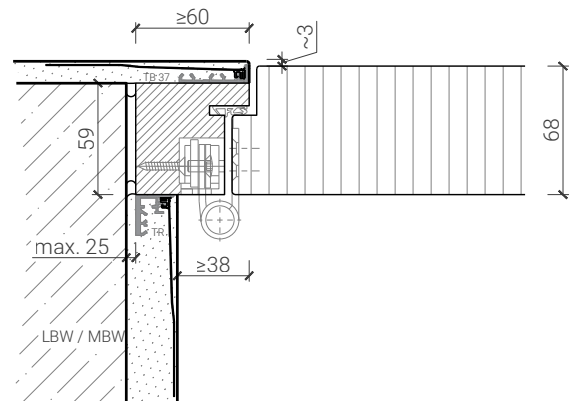

Blockzarge invers mit Tür 59-68

Blockzarge 59mm, mit Putzprofil
Türe 59mm stumpf mit Doppel

Blockzarge 68mm, mit Putzprofil
Türe 68mm stumpf

Blockzarge 59mm, mit Putzprofil beidseitig
Türe 59mm stumpf mit Doppel

Blockzarge 68mm, mit Putzprofil beidseitig
Türe 68mm stumpf

Blockzarge 59mm, mit Putzprofil beidseitig
Türe 59mm stumpf mit Doppel

Blockzarge 68mm, mit Putzprofil beidseitig
Türe 68mm stumpf

Weitere mögliche Ausführungsvarianten und Multifunktionen auf Anfrage.