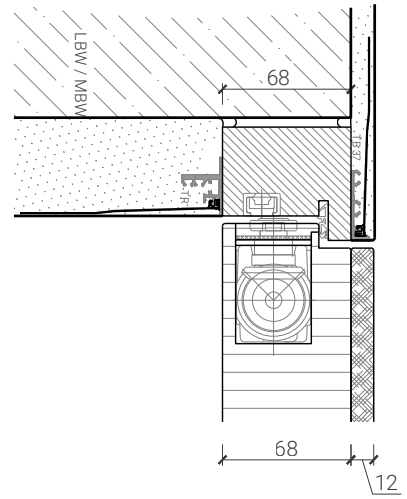

Blockfutterzarge mit Putzprofil
Türe 59mm stumpf

Blockfutterzarge mit Putzprofil
Türe 68mm stumpf

Blockfutterzarge mit Putzprofil
Türe 68mm stumpf mit Doppel

Weitere mögliche Ausführungsvarianten und Multifunktionen auf Anfrage.

1-flg. Tapettentüre 59/68 Vollbau mit/ohne Glaseinsatz

Türschliesser - Bodenanschluss

Türe 59mm*
integrierter Türschliesser ITS 2-4*

Zarge "modulwerk 1.0", Türe 59mm*
integrierter Türschliesser ITS 2-4*

Türe 68mm mit Doppel, invers öffnend*
integrierter Türschliesser ITS 3-6*