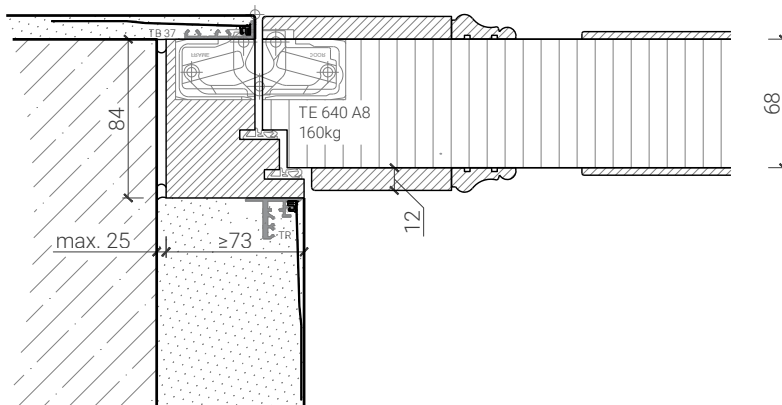

1-flg. Tapetentüre 59/68 Vollbau mit/ohne Glaseinsatz

Verglasungen

Weitere mögliche Ausführungsvarianten und Multifunktionen auf Anfrage.

1-flg. Tapetentüre 59/68 Vollbau mit/ohne Glaseinsatz

Stiltüren

Blockzarge 84mm Doppelfalz, mit Putzprofil beidseitig
Türe 68mm stumpf mit Doppel beidseitig

Blockzarge 80mm, mit Putzprofil
Türe 68mm stumpf mit Doppel beidseitig

Blockzarge 50mm, mit Putzprofil
Türe 59mm stumpf mit Profilierung

Weitere mögliche Ausführungsvarianten und Multifunktionen auf Anfrage.