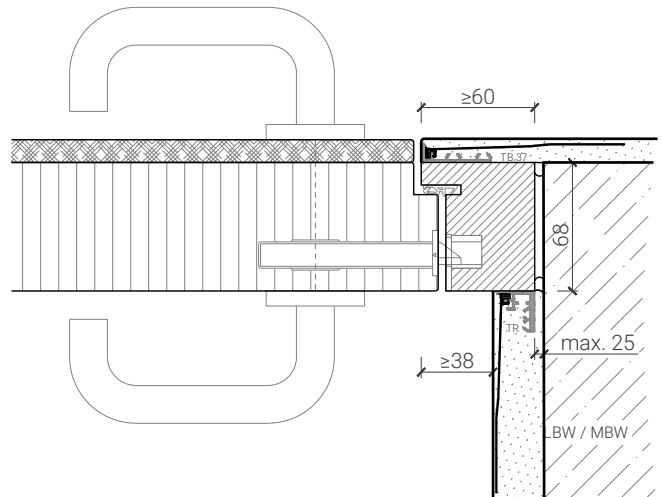

Blockzarge 68mm, mit Putzprofil beidseitig
Türe 68mm stumpf

Blockzarge 59mm, mit Putzprofil beidseitig
Türe 59mm stumpf mit Doppel

Blockzarge 68mm, mit Putzprofil beidseitig
Türe 68mm stumpf

Weitere mögliche Ausführungsvarianten und Multifunktionen auf Anfrage.

1-flg. Tapetentüre 59/68 Vollbau mit/ohne Glaseinsatz

Blockzarge invers mit Tür 68

Blockzarge 68mm, mit Putzprofil
Türe 68mm stumpf mit Doppel

Blockzarge 68mm, mit Putzprofil beidseitig
Türe 68mm stumpf mit Doppel

Blockzarge 68mm, mit Putzprofil beidseitig
Türe 68mm stumpf mit Doppel

Weitere mögliche Ausführungsvarianten und Multifunktionen auf Anfrage.

1-flg. Tapetentüre 59/68 Vollbau mit/ohne Glaseinsatz

Blockfutterzarge

Blockfutterzarge mit Putzprofil
Türe 59mm stumpf

Blockfutterzarge mit Putzprofil
Türe 68mm stumpf

Blockfutterzarge mit Putzprofil
Türe 68mm stumpf mit Doppel

Weitere mögliche Ausführungsvarianten und Multifunktionen auf Anfrage.