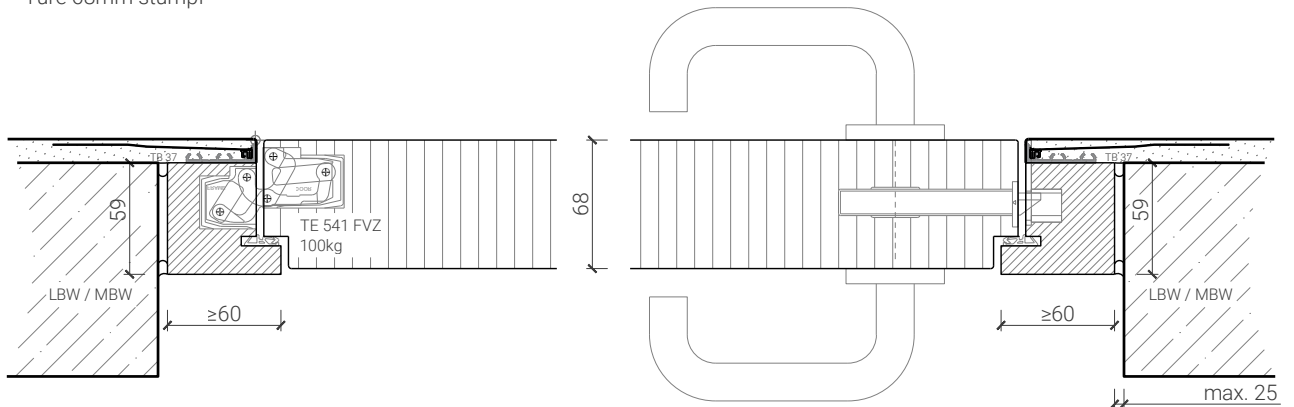

Blockzarge mit Tür 59

Blockzarge 50mm, mit Putzprofil
Türe 59mm stumpf

Blockzarge 68mm Doppelfalz, mit Putzprofil
Türe 59mm stumpf

Blockzarge 50mm, mit Putzprofil beidseitig
Türe 59mm stumpf

Weitere mögliche Ausführungsvarianten und Multifunktionen auf Anfrage.

1-flg. Tapetentüre 59/68 Vollbau mit/ohne Glaseinsatz

Blockzarge mit Tür 68

Blockzarge 59mm, mit Putzprofil
Türe 68mm stumpf

Blockzarge 68mm, mit Putzprofil
Türe 68mm stumpf mit Doppel

Blockzarge 68mm, mit Putzprofil beidseitig
Türe 68mm stumpf mit Doppel