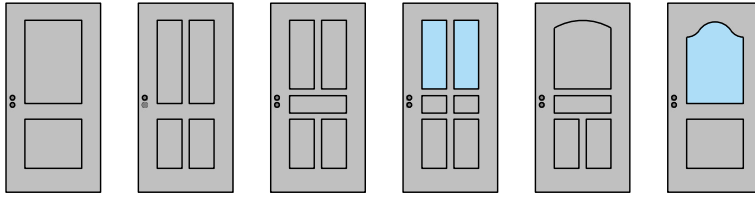

1-flg. Tapetentüre 59/68 Vollbau mit/ohne Glaseinsatz

Verglasungen

Weitere mögliche Ausführungsvarianten und Multifunktionen auf Anfrage.

1-flg. Tapetentüre 59/68 Vollbau mit/ohne Glaseinsatz

Stiltüren

Blockzarge 84mm Doppelfalz, mit Putzprofil beidseitig
Türe 68mm stumpf mit Doppel beidseitig

Blockzarge 80mm, mit Putzprofil
Türe 68mm stumpf mit Doppel beidseitig

Blockzarge 50mm, mit Putzprofil
Türe 59mm stumpf mit Profilierung

Weitere mögliche Ausführungsvarianten und Multifunktionen auf Anfrage.