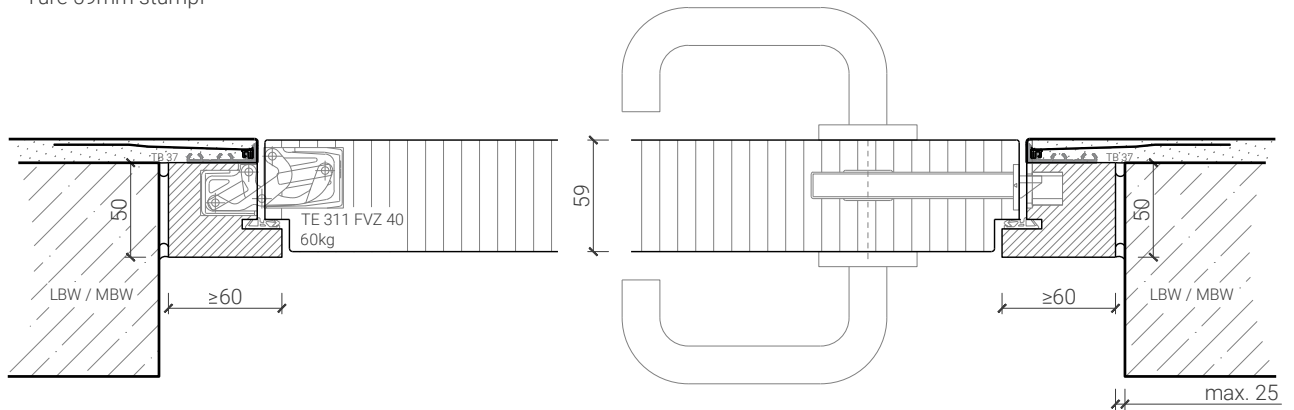

Design-Stahlzarge "M-Line"
Türe 68mm stumpf

Design-Stahlzarge "M-Line" Doppelfalz
Türe 68mm stumpf

Weitere mögliche Ausführungsvarianten und Multifunktionen auf Anfrage.

1-flg. Tapetentüre 59/68 Vollbau mit/ohne Glaseinsatz

Blockzarge mit Tür 59

Blockzarge 50mm, mit Putzprofil
Türe 59mm stumpf

Blockzarge 68mm Doppelfalz, mit Putzprofil
Türe 59mm stumpf

Blockzarge 50mm, mit Putzprofil beidseitig
Türe 59mm stumpf

Weitere mögliche Ausführungsvarianten und Multifunktionen auf Anfrage.