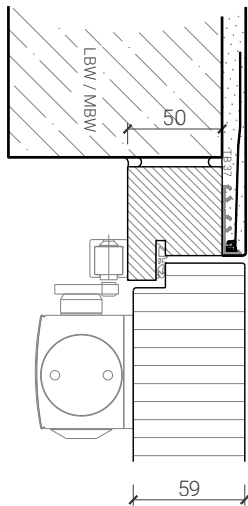

Türe 59mm*
Obentürschließer Bandgegenseite*