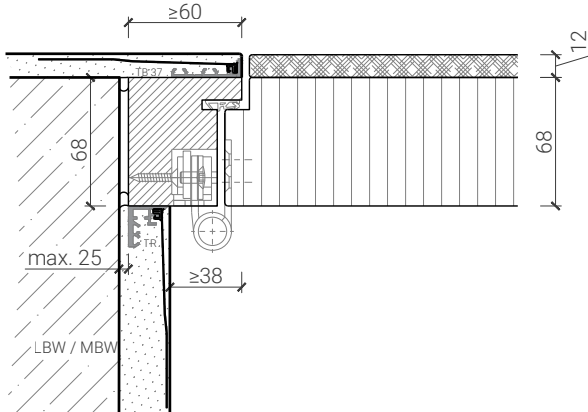

Blockzarge 68mm, mit Putzprofil beidseitig
Türe 68mm stumpf

Blockzarge 59mm, mit Putzprofil beidseitig
Türe 59mm stumpf mit Doppel

Blockzarge 68mm, mit Putzprofil beidseitig
Türe 68mm stumpf

Weitere mögliche Ausführungsvarianten und Multifunktionen auf Anfrage.

1-flg. Tapetentüre 59/68 Vollbau mit/ohne Glaseinsatz

Blockzarge invers mit Tür 68

Blockzarge 68mm, mit Putzprofil
Türe 68mm stumpf mit Doppel

Blockzarge 68mm, mit Putzprofil beidseitig
Türe 68mm stumpf mit Doppel

Blockzarge 68mm, mit Putzprofil beidseitig
Türe 68mm stumpf mit Doppel

Weitere mögliche Ausführungsvarianten und Multifunktionen auf Anfrage.

1-flg. Tapetentüre 59/68 Vollbau mit/ohne Glaseinsatz

Blockfutterzarge