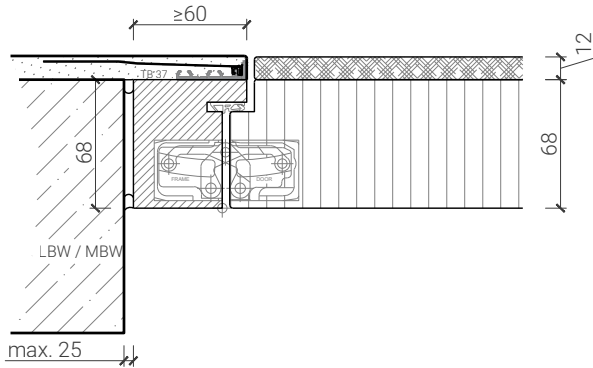

Blockzarge 68mm, mit Putzprofil beidseitig
Türe 68mm stumpf

Blockzarge 59mm, mit Putzprofil beidseitig
Türe 59mm stumpf mit Doppel

Blockzarge 68mm, mit Putzprofil beidseitig
Türe 68mm stumpf

Weitere mögliche Ausführungsvarianten und Multifunktionen auf Anfrage.

1-flg. Tapetentüre 59/68 Vollbau mit/ohne Glaseinsatz

Blockzarge invers mit Tür 68

Blockzarge 68mm, mit Putzprofil
Türe 68mm stumpf mit Doppel

Blockzarge 68mm, mit Putzprofil beidseitig
Türe 68mm stumpf mit Doppel