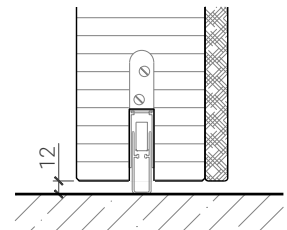

Türe 59mm*
Obentürschließer Bandgegenseite*

Türe 68mm mit Doppel, invers öffnend*
Obentürschließer Bandseite*

Anschlagwinkel mit
Dichtung 40x30*

Anschlagwinkel 40x30*

Streiftüre

* Ausführungen untereinander kombinierbar
Weitere mögliche Ausführungsvarianten und Multifunktionen auf Anfrage.

1-flg. Tapetentüre 59/68 Vollbau mit/ohne Glaseinsatz

Verglasungen

Weitere mögliche Ausführungsvarianten und Multifunktionen auf Anfrage.

1-flg. Tapetentüre 59/68 Vollbau mit/ohne Glaseinsatz

Stiltüren

Blockzarge 84mm Doppelfalz, mit Putzprofil beidseitig
Türe 68mm stumpf mit Doppel beidseitig