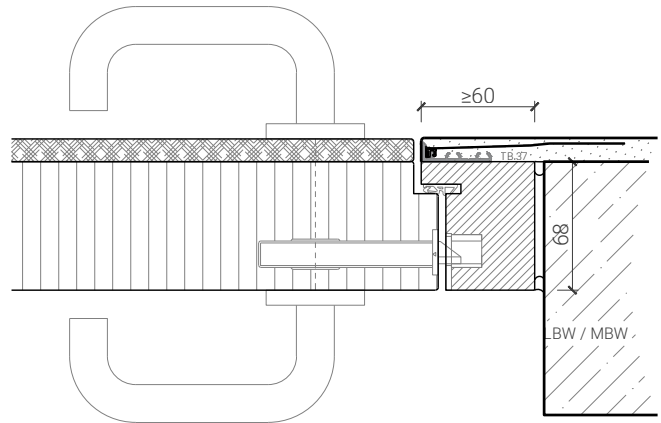

Blockzarge invers mit Tür 59-68

Blockzarge 59mm, mit Putzprofil
Türe 59mm stumpf mit Doppel

Blockzarge 68mm, mit Putzprofil
Türe 68mm stumpf

Blockzarge 59mm, mit Putzprofil beidseitig
Türe 59mm stumpf mit Doppel

Blockzarge 68mm, mit Putzprofil beidseitig
Türe 68mm stumpf

Blockzarge 59mm, mit Putzprofil beidseitig
Türe 59mm stumpf mit Doppel

Blockzarge 68mm, mit Putzprofil beidseitig
Türe 68mm stumpf

Weitere mögliche Ausführungsvarianten und Multifunktionen auf Anfrage.

1-flg. Tapetentüre 59/68 Vollbau mit/ohne Glaseinsatz

Blockzarge invers mit Tür 68

Blockzarge 68mm, mit Putzprofil
Türe 68mm stumpf mit Doppel

Blockzarge 68mm, mit Putzprofil beidseitig
Türe 68mm stumpf mit Doppel

Blockzarge 68mm, mit Putzprofil beidseitig
Türe 68mm stumpf mit Doppel

Weitere mögliche Ausführungsvarianten und Multifunktionen auf Anfrage.

1-flg. Tapetentüre 59/68 Vollbau mit/ohne Glaseinsatz

Blockfutterzarge