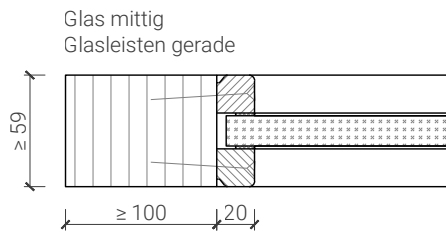

1-flg. Tapettentüre 59/68 Vollbau mit/ohne Glaseinsatz

Türschliesser - Bodenanschluss

Türe 59mm*
integrierter Türschliesser ITS 2-4*

Zarge "modulwerk 1.0", Türe 59mm*
integrierter Türschliesser ITS 2-4*

Türe 68mm mit Doppel, invers öffnend*
integrierter Türschliesser ITS 3-6*

Türe 59mm*
Obentürschließer Bandgegenseite*

Türe 68mm mit Doppel, invers öffnend*
Obentürschließer Bandseite*

Anschlagwinkel mit
Dichtung 40x30*

Anschlagwinkel 40x30*

Streiftüre

* Ausführungen untereinander kombinierbar
Weitere mögliche Ausführungsvarianten und Multifunktionen auf Anfrage.

1-flg. Tapetentüre 59/68 Vollbau mit/ohne Glaseinsatz

Verglasungen

Weitere mögliche Ausführungsvarianten und Multifunktionen auf Anfrage.

1-flg. Tapetentüre 59/68 Vollbau mit/ohne Glaseinsatz

Stiltüren

Blockzarge 84mm Doppelfalz, mit Putzprofil beidseitig
Türe 68mm stumpf mit Doppel beidseitig