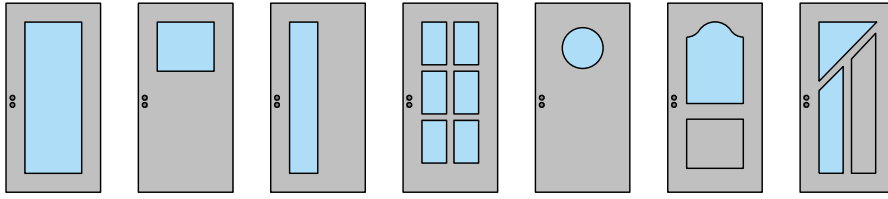

1-flg. Tapettentüre 59/68 Vollbau mit/ohne Glaseinsatz

Türschliesser - Bodenanschluss

Türe 59mm*
integrierter Türschliesser ITS 2-4*

Zarge "modulwerk 1.0", Türe 59mm*
integrierter Türschliesser ITS 2-4*

Türe 68mm mit Doppel, invers öffnend*
integrierter Türschliesser ITS 3-6*

Türe 59mm*
Obentürschließer Bandgegenseite*

Türe 68mm mit Doppel, invers öffnend*
Obentürschließer Bandseite*

Anschlagwinkel mit
Dichtung 40x30*

Anschlagwinkel 40x30*

Streiftüre

* Ausführungen untereinander kombinierbar
Weitere mögliche Ausführungsvarianten und Multifunktionen auf Anfrage.

1-flg. Tapetentüre 59/68 Vollbau mit/ohne Glaseinsatz

Verglasungen

Weitere mögliche Ausführungsvarianten und Multifunktionen auf Anfrage.

1-flg. Tapetentüre 59/68 Vollbau mit/ohne Glaseinsatz

Stiltüren

Blockzarge 84mm Doppelfalz, mit Putzprofil beidseitig
Türe 68mm stumpf mit Doppel beidseitig