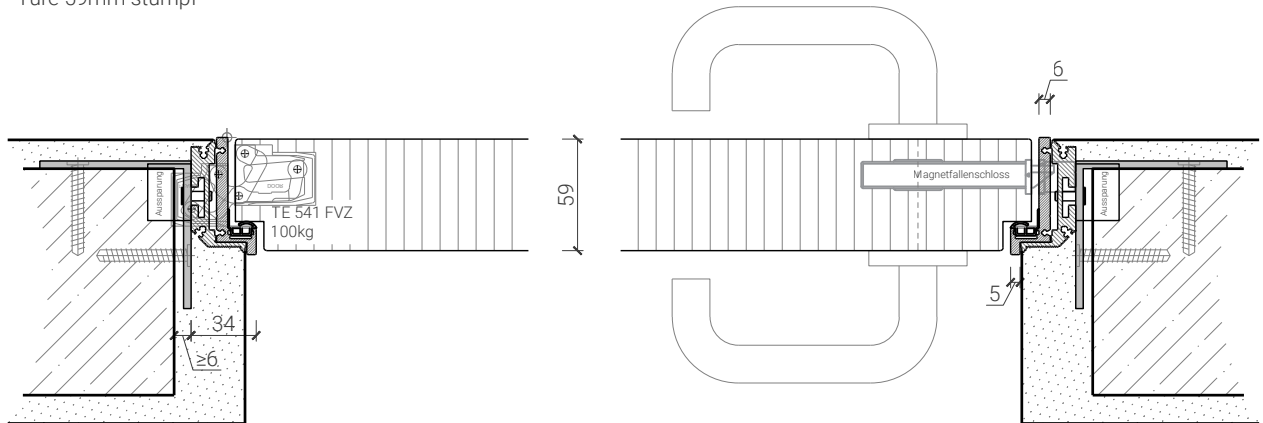

1-flg. Tapetentüre 59/68 Vollbau mit/ohne Glaseinsatz

Aluzarge modulwerk 1.0 mit Tür 59

Aluzarge "modulwerk 1.0"
Türe 59mm stumpf