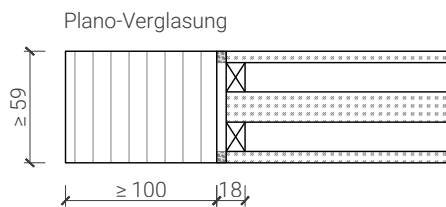

Türe 59mm*
Obentürschließer Bandgegenseite*

Türe 68mm mit Doppel, invers öffnend*
Obentürschließer Bandseite*

Anschlagwinkel mit
Dichtung 40x30*

Anschlagwinkel 40x30*

Streiftüre

* Ausführungen untereinander kombinierbar
Weitere mögliche Ausführungsvarianten und Multifunktionen auf Anfrage.

1-flg. Tapetentüre 59/68 Vollbau mit/ohne Glaseinsatz

Verglasungen

Weitere mögliche Ausführungsvarianten und Multifunktionen auf Anfrage.

1-flg. Tapetentüre 59/68 Vollbau mit/ohne Glaseinsatz

Stiltüren

Blockzarge 84mm Doppelfalz, mit Putzprofil beidseitig
Türe 68mm stumpf mit Doppel beidseitig