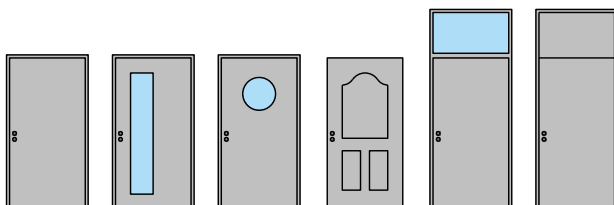

1-flg. Tapetentüre 59/68 Vollbau mit/ohne Glaseinsatz

1-flg. Tapettentüre 59/68 Vollbau mit/ohne Glaseinsatz

Übersicht

Beschreibung:

- Feuerhemmende EI30 Drehtür
- Rauchschutz S₂₀₀
- Schallschutz bis Rw 43 dB
- Einbruchschutz bis RC3
- Nassraumtüre
- Feuchtraumtüre