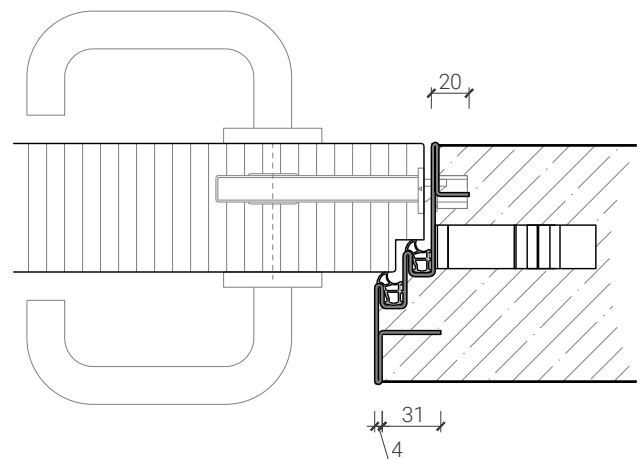

Weitere mögliche Ausführungsvarianten und Multifunktionen auf Anfrage.

1-flg. Tapetentüre 59/68 Vollbau mit/ohne Glaseinsatz

Design-Stahlzarge M-Line mit Tür 59 -68

Design-Stahlzarge "M-Line"
Türe 59mm stumpf

Design-Stahlzarge "M-Line"
Türe 68mm stumpf

Design-Stahlzarge "M-Line" Doppelfalz
Türe 68mm stumpf

Weitere mögliche Ausführungsvarianten und Multifunktionen auf Anfrage.

1-flg. Tapetentüre 59/68 Vollbau mit/ohne Glaseinsatz

Blockzarge mit Tür 59

Blockzarge 50mm, mit Putzprofil
Türe 59mm stumpf

Blockzarge 68mm Doppelfalz, mit Putzprofil
Türe 59mm stumpf

Blockzarge 50mm, mit Putzprofil beidseitig
Türe 59mm stumpf

Weitere mögliche Ausführungsvarianten und Multifunktionen auf Anfrage.