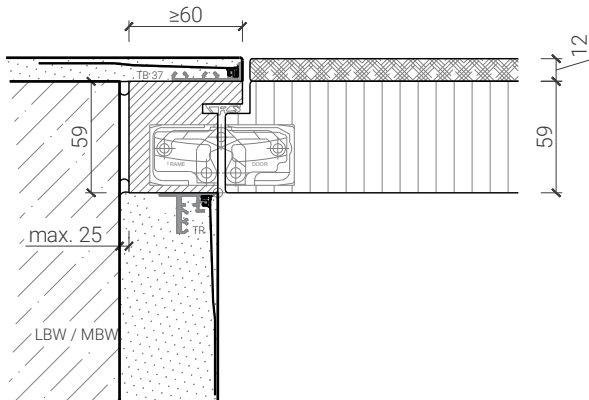

Blockzarge invers mit Tür 59-68

Blockzarge 59mm, mit Putzprofil
Türe 59mm stumpf mit Doppel

Blockzarge 68mm, mit Putzprofil
Türe 68mm stumpf

Blockzarge 59mm, mit Putzprofil beidseitig
Türe 59mm stumpf mit Doppel

Blockzarge 68mm, mit Putzprofil beidseitig
Türe 68mm stumpf

Blockzarge 59mm, mit Putzprofil beidseitig
Türe 59mm stumpf mit Doppel

Blockzarge 68mm, mit Putzprofil beidseitig
Türe 68mm stumpf

Weitere mögliche Ausführungsvarianten und Multifunktionen auf Anfrage.