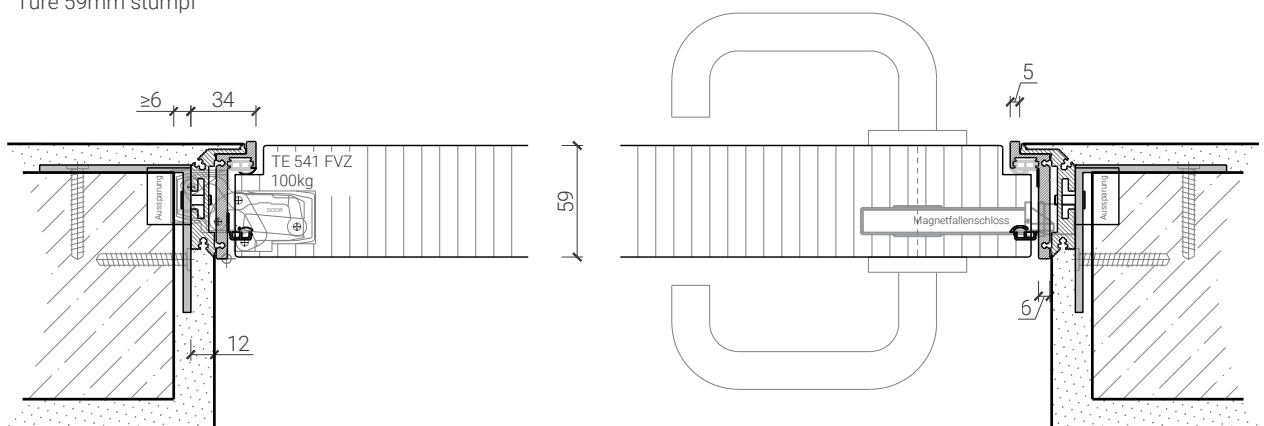

Weitere mögliche Ausführungsvarianten und Multifunktionen auf Anfrage.

1-flg. Tapetentüre 59/68 Vollbau mit/ohne Glaseinsatz

Aluzarge modulwerk 1.0 mit Tür 59

Aluzarge "modulwerk 1.0"
Türe 59mm stumpf

Aluzarge "modulwerk 1.0" invers öffnend
Türe 59mm stumpf