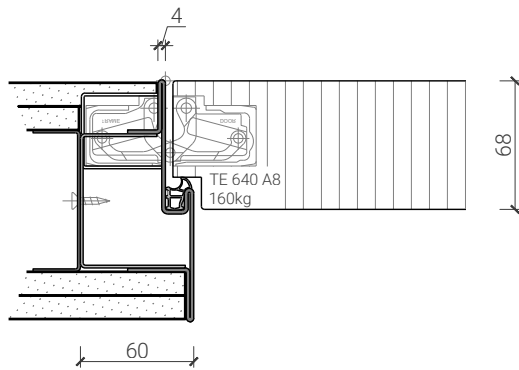

Design-Stahlzarge "M-Line"
Türe 68mm stumpf