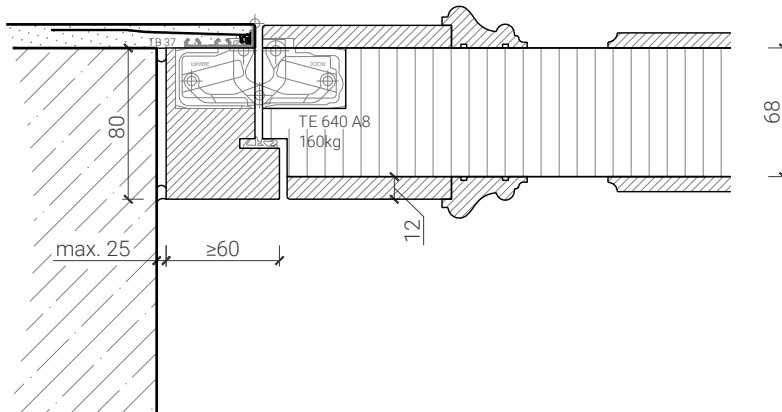

1-flg. Tapetentüre 59/68 Vollbau mit/ohne Glaseinsatz

Verglasungen

Weitere mögliche Ausführungsvarianten und Multifunktionen auf Anfrage.

1-flg. Tapetentüre 59/68 Vollbau mit/ohne Glaseinsatz

Stiltüren

Blockzarge 84mm Doppelfalz, mit Putzprofil beidseitig
Türe 68mm stumpf mit Doppel beidseitig

Blockzarge 80mm, mit Putzprofil
Türe 68mm stumpf mit Doppel beidseitig

Blockzarge 50mm, mit Putzprofil
Türe 59mm stumpf mit Profilierung

Weitere mögliche Ausführungsvarianten und Multifunktionen auf Anfrage.