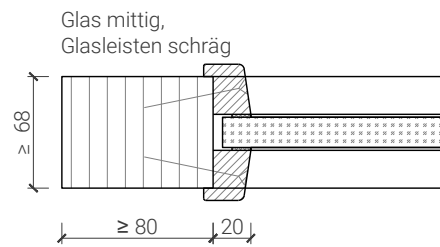

1-flg. Tapettentüre 59/68 Vollbau mit/ohne Glaseinsatz

Türschliesser - Bodenanschluss

Türe 59mm*
integrierter Türschliesser ITS 2-4*

Zarge "modulwerk 1.0", Türe 59mm*
integrierter Türschliesser ITS 2-4*

Türe 68mm mit Doppel, invers öffnend*
integrierter Türschliesser ITS 3-6*

Türe 59mm*
Obentürschließer Bandgegenseite*

Türe 68mm mit Doppel, invers öffnend*
Obentürschließer Bandseite*

Anschlagwinkel mit
Dichtung 40x30*

Anschlagwinkel 40x30*

Streiftüre

* Ausführungen untereinander kombinierbar
Weitere mögliche Ausführungsvarianten und Multifunktionen auf Anfrage.

1-flg. Tapetentüre 59/68 Vollbau mit/ohne Glaseinsatz

Verglasungen

Weitere mögliche Ausführungsvarianten und Multifunktionen auf Anfrage.

1-flg. Tapetentüre 59/68 Vollbau mit/ohne Glaseinsatz

Stiltüren

Blockzarge 84mm Doppelfalz, mit Putzprofil beidseitig
Türe 68mm stumpf mit Doppel beidseitig