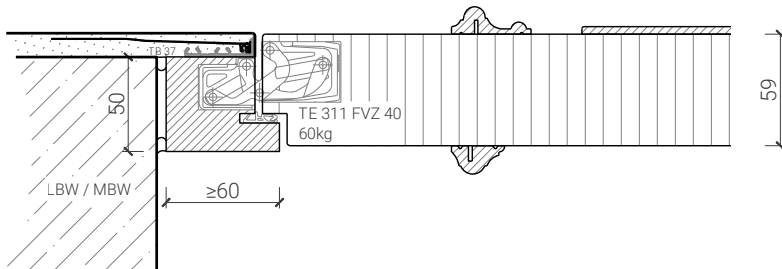

1-flg. Tapetentüre 59/68 Vollbau mit/ohne Glaseinsatz

Verglasungen

Weitere mögliche Ausführungsvarianten und Multifunktionen auf Anfrage.

1-flg. Tapetentüre 59/68 Vollbau mit/ohne Glaseinsatz

Stiltüren

Blockzarge 84mm Doppelfalz, mit Putzprofil beidseitig
Türe 68mm stumpf mit Doppel beidseitig

Blockzarge 80mm, mit Putzprofil
Türe 68mm stumpf mit Doppel beidseitig

Blockzarge 50mm, mit Putzprofil
Türe 59mm stumpf mit Profilierung

Weitere mögliche Ausführungsvarianten und Multifunktionen auf Anfrage.