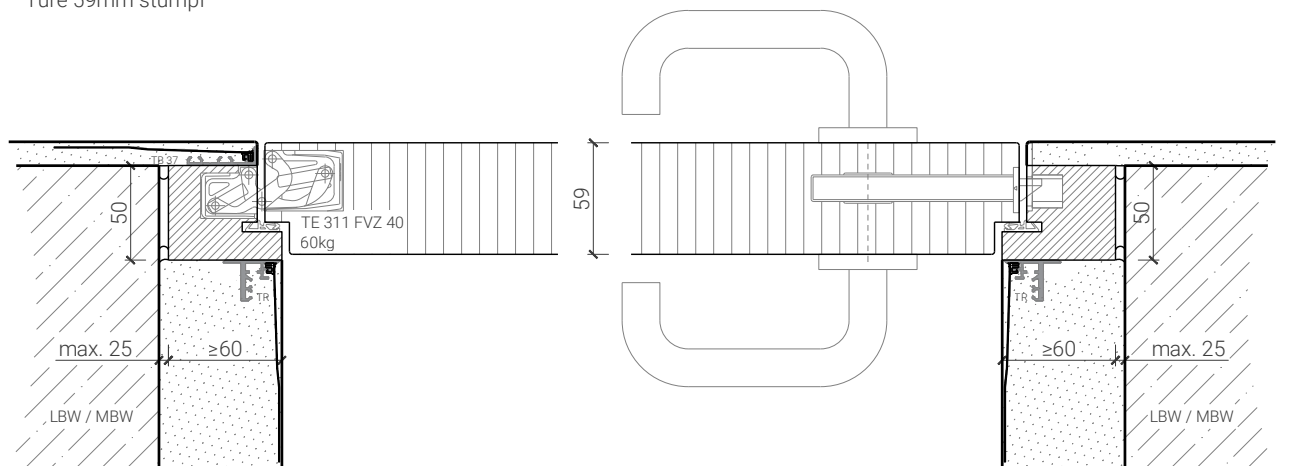

Blockzarge mit Tür 59

Blockzarge 50mm, mit Putzprofil
Türe 59mm stumpf

Blockzarge 68mm Doppelfalz, mit Putzprofil
Türe 59mm stumpf

Blockzarge 50mm, mit Putzprofil beidseitig
Türe 59mm stumpf

Weitere mögliche Ausführungsvarianten und Multifunktionen auf Anfrage.

1-flg. Tapetentüre 59/68 Vollbau mit/ohne Glaseinsatz

Blockzarge mit Tür 68

Blockzarge 59mm, mit Putzprofil
Türe 68mm stumpf

Blockzarge 68mm, mit Putzprofil
Türe 68mm stumpf mit Doppel

Blockzarge 68mm, mit Putzprofil beidseitig
Türe 68mm stumpf mit Doppel