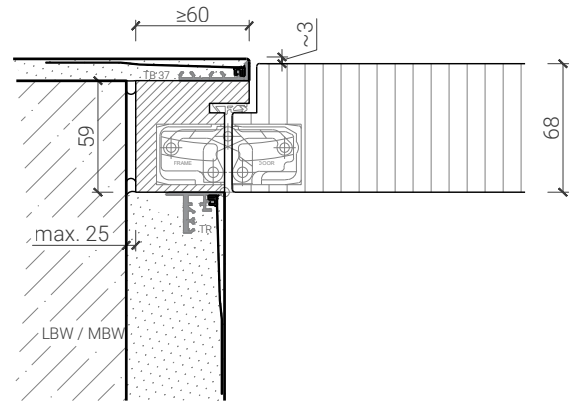

Blockzarge invers mit Tür 59-68

Blockzarge 59mm, mit Putzprofil
Türe 59mm stumpf mit Doppel

Blockzarge 68mm, mit Putzprofil
Türe 68mm stumpf

Blockzarge 59mm, mit Putzprofil beidseitig
Türe 59mm stumpf mit Doppel

Blockzarge 68mm, mit Putzprofil beidseitig
Türe 68mm stumpf

Blockzarge 59mm, mit Putzprofil beidseitig
Türe 59mm stumpf mit Doppel

Blockzarge 68mm, mit Putzprofil beidseitig
Türe 68mm stumpf

Weitere mögliche Ausführungsvarianten und Multifunktionen auf Anfrage.