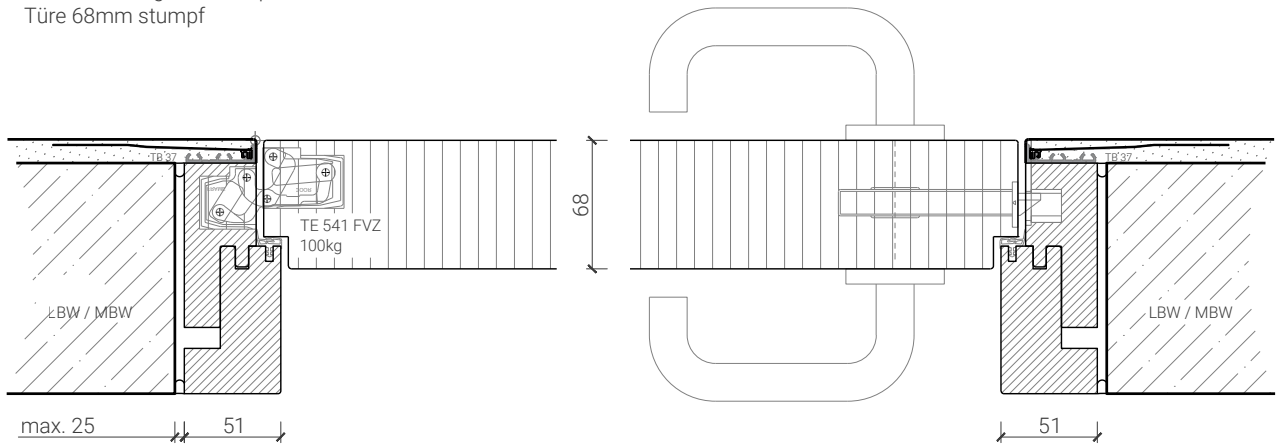

Blockzarge 68mm, mit Putzprofil beidseitig
Türe 68mm stumpf

Blockzarge 59mm, mit Putzprofil beidseitig
Türe 59mm stumpf mit Doppel

Blockzarge 68mm, mit Putzprofil beidseitig
Türe 68mm stumpf

Weitere mögliche Ausführungsvarianten und Multifunktionen auf Anfrage.

1-flg. Tapetentüre 59/68 Vollbau mit/ohne Glaseinsatz

Blockzarge invers mit Tür 68

Blockzarge 68mm, mit Putzprofil
Türe 68mm stumpf mit Doppel

Blockzarge 68mm, mit Putzprofil beidseitig
Türe 68mm stumpf mit Doppel

Blockzarge 68mm, mit Putzprofil beidseitig
Türe 68mm stumpf mit Doppel

Weitere mögliche Ausführungsvarianten und Multifunktionen auf Anfrage.

1-flg. Tapetentüre 59/68 Vollbau mit/ohne Glaseinsatz

Blockfutterzarge

Blockfutterzarge mit Putzprofil
Türe 59mm stumpf

Blockfutterzarge mit Putzprofil
Türe 68mm stumpf

Blockfutterzarge mit Putzprofil
Türe 68mm stumpf mit Doppel

Weitere mögliche Ausführungsvarianten und Multifunktionen auf Anfrage.