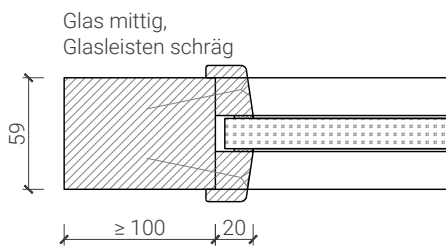

Pendeltüre 68 mm Rahmentüre

Pendeltür mit Drehlager und integrierten Türschließer

Pendeltür 68 (59) mm mit *FritsJürgens Band* ohne Zarge

Weitere mögliche Ausführungsvarianten und Multifunktionen auf Anfrage.

Pendeltüre 68 mm Rahmentüre

Pendeltür mit Bodentürschließer

Pendeltür 68 (59) mm mit Bodentürschließer ohne Zarge

Weitere mögliche Ausführungsvarianten und Multifunktionen auf Anfrage.

Pendeltüre 68 mm Rahmentüre

* Ausführungen untereinander kombinierbar
Weitere mögliche Ausführungsvarianten und Multifunktionen auf Anfrage.

Pendeltüre 68 mm Rahmentüre

Verglasung

Weitere mögliche Ausführungsvarianten und Multifunktionen auf Anfrage.