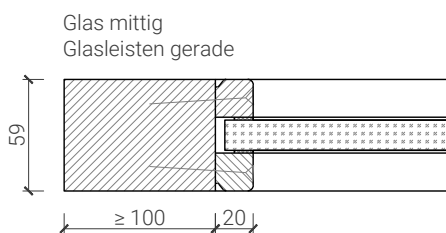

Pendeltüre 68 mm Rahmentüre

Pendeltür mit Drehlager und integrierten Türschließer

Pendeltür 68 (59) mm mit *FritsJürgens Band* ohne Zarge

Weitere mögliche Ausführungsvarianten und Multifunktionen auf Anfrage.

Pendeltüre 68 mm Rahmentüre

Pendeltür mit Bodentürschließer

Pendeltür 68 (59) mm mit Bodentürschließer ohne Zarge

Weitere mögliche Ausführungsvarianten und Multifunktionen auf Anfrage.

Pendeltüre 68 mm Rahmentüre

* Ausführungen untereinander kombinierbar
Weitere mögliche Ausführungsvarianten und Multifunktionen auf Anfrage.

Pendeltüre 68 mm Rahmentüre

Verglasung

Weitere mögliche Ausführungsvarianten und Multifunktionen auf Anfrage.