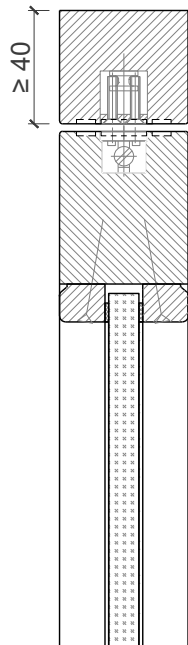

Pendeltüre 68 mm Rahmentüre

Bodenanschluss für Pendeltür

Pendeltür mit Zapfenband