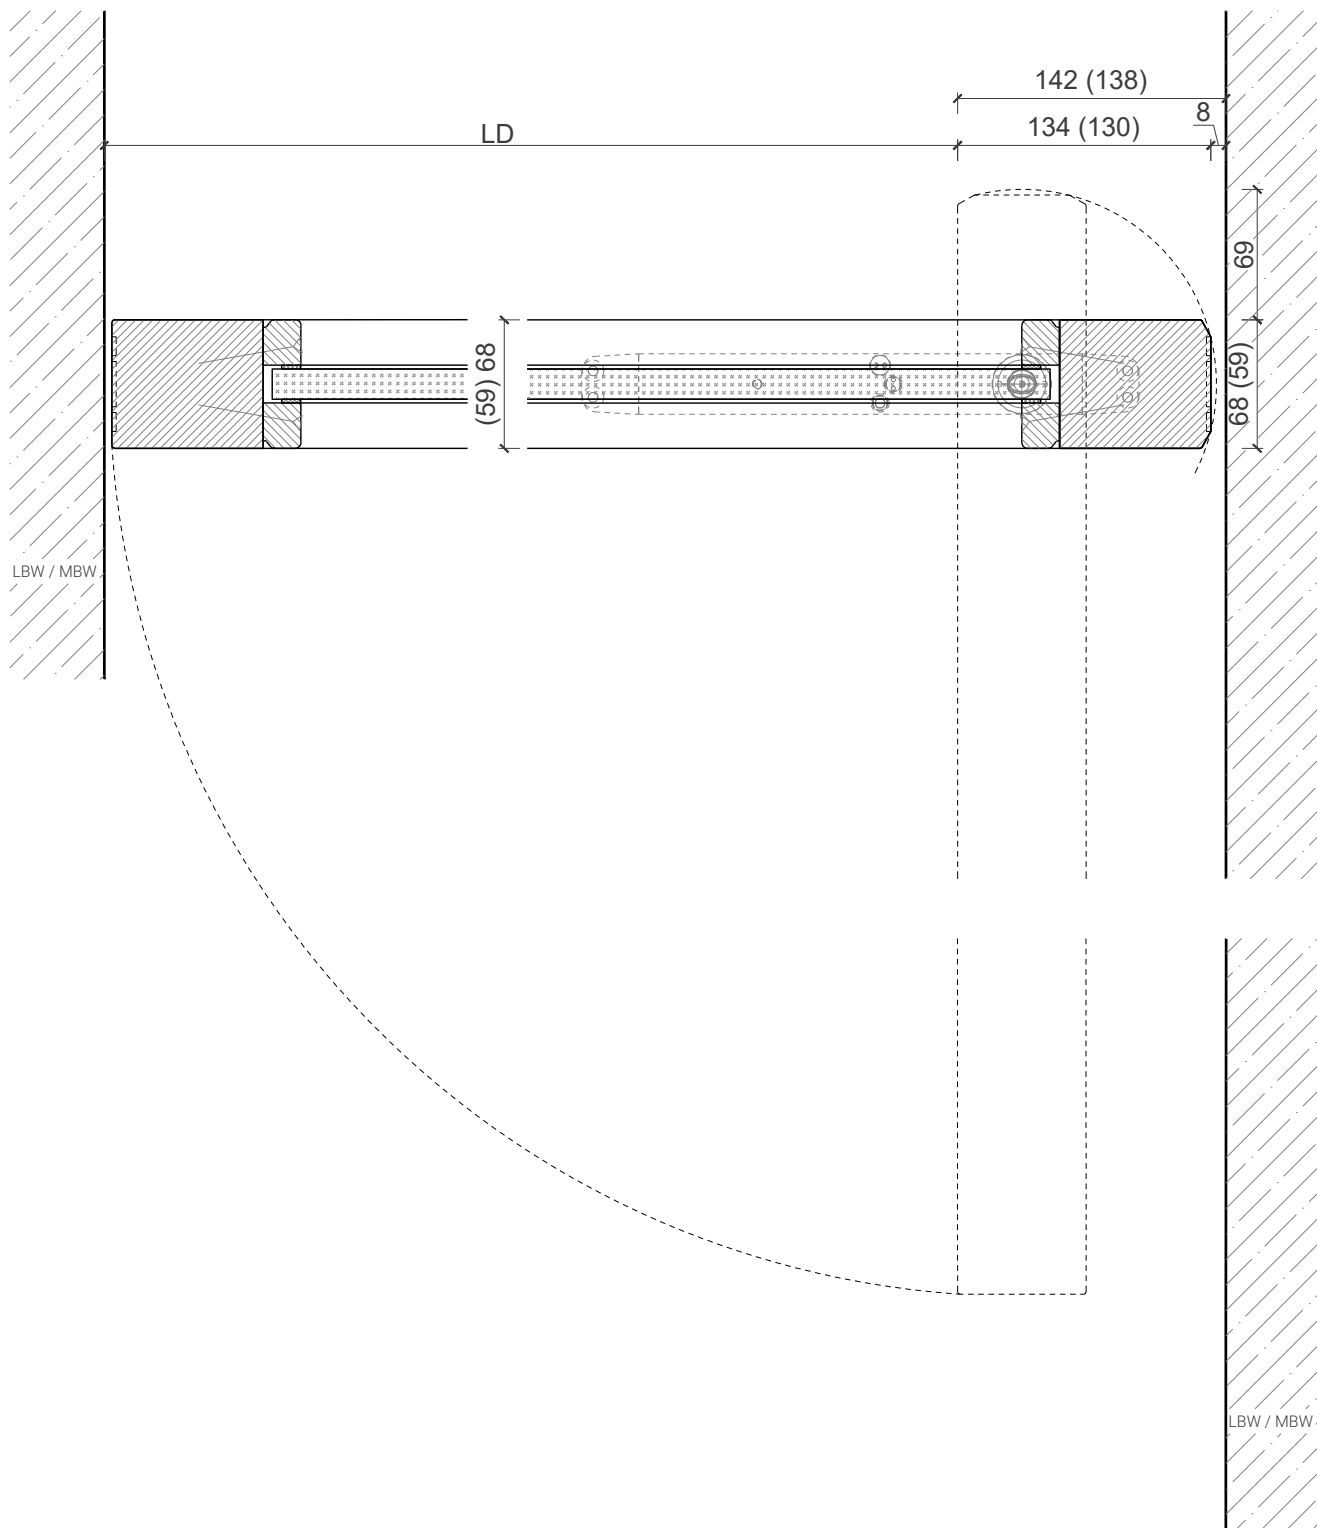

Pendeltüre 68 mm Rahmentüre

Pendeltür mit Drehlager und integrierten Türschließer

Pendeltür 68 (59) mm mit *FritsJürgens Band* ohne Zarge

Weitere mögliche Ausführungsvarianten und Multifunktionen auf Anfrage.

Pendeltüre 68 mm Rahmentüre

Pendeltür mit Bodentürschließer

Pendeltür 68 (59) mm mit Bodentürschließer ohne Zarge

Weitere mögliche Ausführungsvarianten und Multifunktionen auf Anfrage.

Pendeltüre 68 mm Rahmentüre