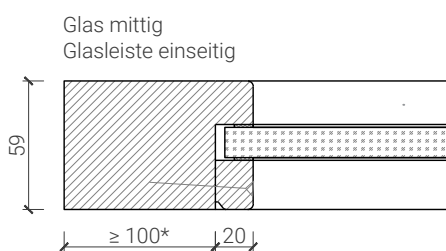

Pendeltüre 68 mm Rahmentüre

Pendeltür mit Drehlager und integrierten Türschließer

Pendeltür 68 (59) mm mit *FritsJürgens Band* ohne Zarge

Weitere mögliche Ausführungsvarianten und Multifunktionen auf Anfrage.

Pendeltüre 68 mm Rahmentüre

Pendeltür mit Bodentürschließer

Pendeltür 68 (59) mm mit Bodentürschließer ohne Zarge

Weitere mögliche Ausführungsvarianten und Multifunktionen auf Anfrage.

Pendeltüre 68 mm Rahmentüre

* Ausführungen untereinander kombinierbar
Weitere mögliche Ausführungsvarianten und Multifunktionen auf Anfrage.

Pendeltüre 68 mm Rahmentüre

Verglasung

Weitere mögliche Ausführungsvarianten und Multifunktionen auf Anfrage.