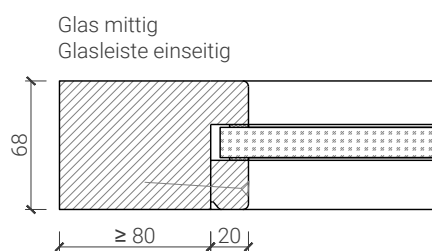

Pendeltüre 68 mm Rahmentüre

Pendeltür mit Bodentürschließer

Pendeltür 68 (59) mm mit Bodentürschließer ohne Zarge

Weitere mögliche Ausführungsvarianten und Multifunktionen auf Anfrage.

Pendeltüre 68 mm Rahmentüre

* Ausführungen untereinander kombinierbar
Weitere mögliche Ausführungsvarianten und Multifunktionen auf Anfrage.

Pendeltüre 68 mm Rahmentüre

Verglasung

Weitere mögliche Ausführungsvarianten und Multifunktionen auf Anfrage.