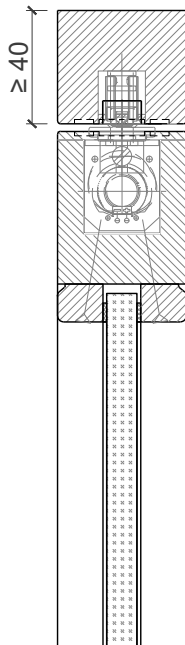

Pendeltür mit Zapfenband und integrierten Türschließer