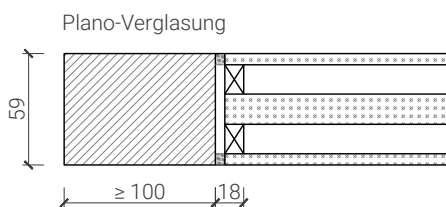

* Ausführungen untereinander kombinierbar
Weitere mögliche Ausführungsvarianten und Multifunktionen auf Anfrage.

Pendeltüre 68 mm Rahmentüre

Verglasung

Weitere mögliche Ausführungsvarianten und Multifunktionen auf Anfrage.