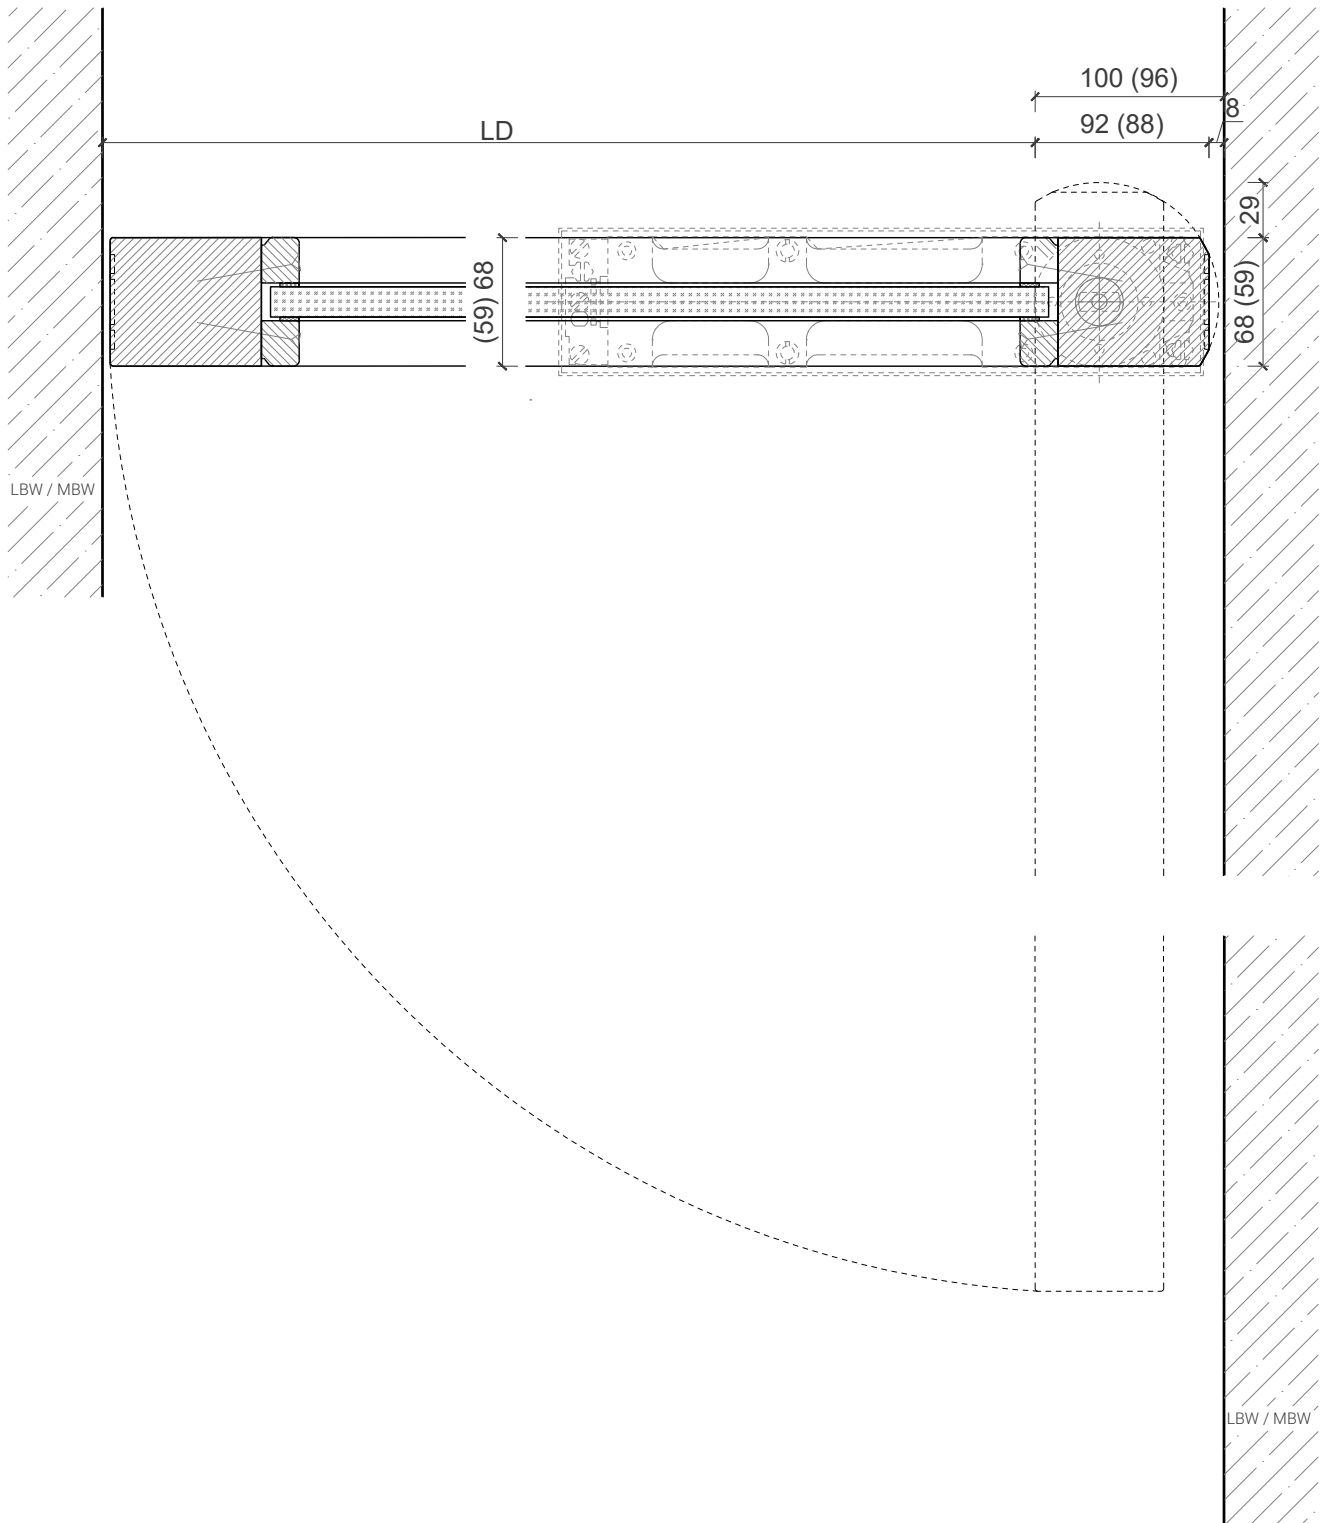

Pendeltüre 68 mm Rahmentüre

Pendeltür mit Drehlager und integrierten Türschließer

Pendeltür 68 (59) mm mit *FritsJürgens Band* ohne Zarge

Weitere mögliche Ausführungsvarianten und Multifunktionen auf Anfrage.

Pendeltüre 68 mm Rahmentüre

Pendeltür mit Bodentürschließer

Pendeltür 68 (59) mm mit Bodentürschließer ohne Zarge

Weitere mögliche Ausführungsvarianten und Multifunktionen auf Anfrage.

Pendeltüre 68 mm Rahmentüre