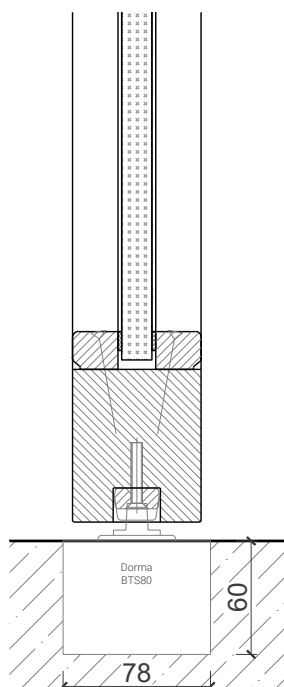

Bodentürschließer