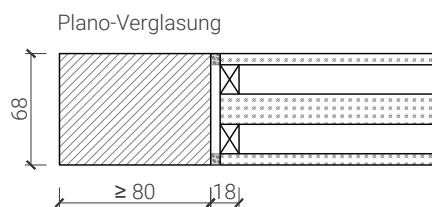

* Ausführungen untereinander kombinierbar
Weitere mögliche Ausführungsvarianten und Multifunktionen auf Anfrage.

Pendeltüre 68 mm Rahmentüre

Verglasung

Weitere mögliche Ausführungsvarianten und Multifunktionen auf Anfrage.