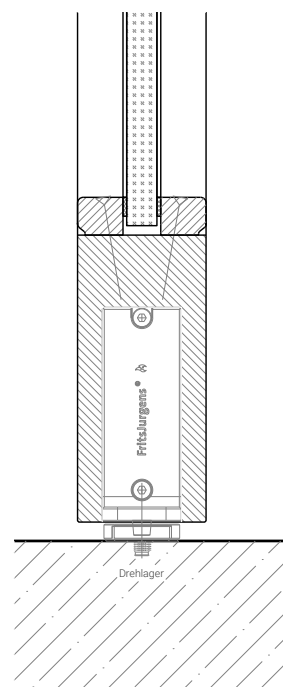

Pendeltüre 68 mm Rahmentüre

Pendeltür mit Drehlager und integrierten Türschließer

Pendeltür 68 (59) mm mit *FritsJürgens Band* ohne Zarge

Weitere mögliche Ausführungsvarianten und Multifunktionen auf Anfrage.

Pendeltüre 68 mm Rahmentüre

Pendeltür mit Bodentürschließer

Pendeltür 68 (59) mm mit Bodentürschließer ohne Zarge

Weitere mögliche Ausführungsvarianten und Multifunktionen auf Anfrage.

Pendeltüre 68 mm Rahmentüre

Bodenanschluss für Pendeltür

Pendeltür mit Zapfenband

Pendeltür mit Zapfenband und integrierten Türschließer

Pendeltür mit Zapfenband

Bodentürschließer

Bodendrehlager

Bodendrehlager mit integrierten Türschließer

* Ausführungen untereinander kombinierbar
Weitere mögliche Ausführungsvarianten und Multifunktionen auf Anfrage.

Pendeltüre 68 mm Rahmentüre

Verglasung

Weitere mögliche Ausführungsvarianten und Multifunktionen auf Anfrage.