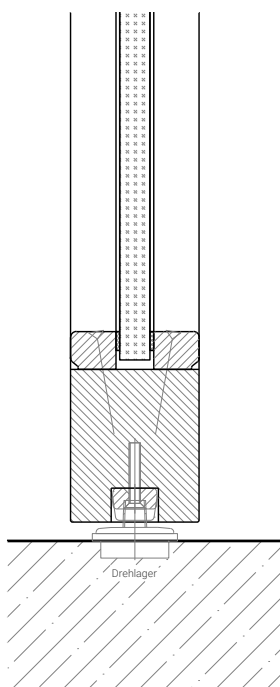

Pendeltüre 68 mm Rahmentüre

Pendeltür mit Drehlager und integrierten Türschließer

Pendeltür 68 (59) mm mit *FritsJürgens Band* ohne Zarge

Weitere mögliche Ausführungsvarianten und Multifunktionen auf Anfrage.

Pendeltüre 68 mm Rahmentüre

Pendeltür mit Bodentürschließer

Pendeltür 68 (59) mm mit Bodentürschließer ohne Zarge

Weitere mögliche Ausführungsvarianten und Multifunktionen auf Anfrage.

Pendeltüre 68 mm Rahmentüre

Bodenanschluss für Pendeltür

Pendeltür mit Zapfenband

Pendeltür mit Zapfenband und integrierten Türschließer

Pendeltür mit Zapfenband

Bodentürschließer

Bodendrehlager

Bodendrehlager mit integrierten Türschließer

* Ausführungen untereinander kombinierbar
Weitere mögliche Ausführungsvarianten und Multifunktionen auf Anfrage.

Pendeltüre 68 mm Rahmentüre

Verglasung

Weitere mögliche Ausführungsvarianten und Multifunktionen auf Anfrage.