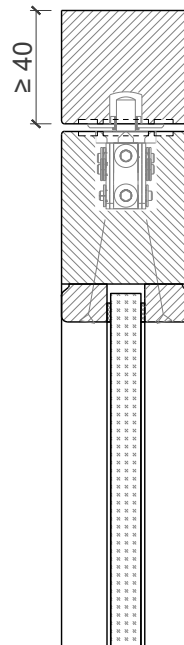

Pendeltüre 68 mm Rahmentüre

Pendeltür mit Drehlager und integrierten Türschließer

Pendeltür 68 (59) mm mit *FritsJürgens Band* ohne Zarge

Weitere mögliche Ausführungsvarianten und Multifunktionen auf Anfrage.

Pendeltüre 68 mm Rahmentüre

Pendeltür mit Bodentürschließer

Pendeltür 68 (59) mm mit Bodentürschließer ohne Zarge

Weitere mögliche Ausführungsvarianten und Multifunktionen auf Anfrage.

Pendeltüre 68 mm Rahmentüre

Bodenanschluss für Pendeltür

Pendeltür mit Zapfenband

Pendeltür mit Zapfenband und integrierten Türschließer

Pendeltür mit Zapfenband

Bodentürschließer

Bodendrehlager

Bodendrehlager mit integrierten Türschließer

* Ausführungen untereinander kombinierbar
Weitere mögliche Ausführungsvarianten und Multifunktionen auf Anfrage.

Pendeltüre 68 mm Rahmentüre

Verglasung

Weitere mögliche Ausführungsvarianten und Multifunktionen auf Anfrage.