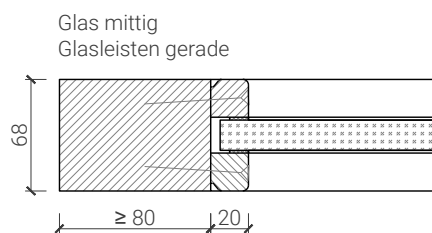

Pendeltüre 68 mm Rahmentüre

Pendeltür mit Bodentürschließer

Pendeltür 68 (59) mm mit Bodentürschließer ohne Zarge

Weitere mögliche Ausführungsvarianten und Multifunktionen auf Anfrage.

Pendeltüre 68 mm Rahmentüre

* Ausführungen untereinander kombinierbar
Weitere mögliche Ausführungsvarianten und Multifunktionen auf Anfrage.

Pendeltüre 68 mm Rahmentüre

Verglasung

Weitere mögliche Ausführungsvarianten und Multifunktionen auf Anfrage.