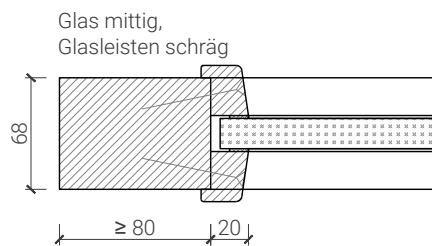

Pendeltüre 68 mm Rahmentüre

Pendeltür mit Drehlager und integrierten Türschließer

Pendeltür 68 (59) mm mit *FritsJürgens Band* ohne Zarge

Weitere mögliche Ausführungsvarianten und Multifunktionen auf Anfrage.

Pendeltüre 68 mm Rahmentüre

Pendeltür mit Bodentürschließer

Pendeltür 68 (59) mm mit Bodentürschließer ohne Zarge

Weitere mögliche Ausführungsvarianten und Multifunktionen auf Anfrage.

Pendeltüre 68 mm Rahmentüre

* Ausführungen untereinander kombinierbar
Weitere mögliche Ausführungsvarianten und Multifunktionen auf Anfrage.

Pendeltüre 68 mm Rahmentüre

Verglasung

Weitere mögliche Ausführungsvarianten und Multifunktionen auf Anfrage.