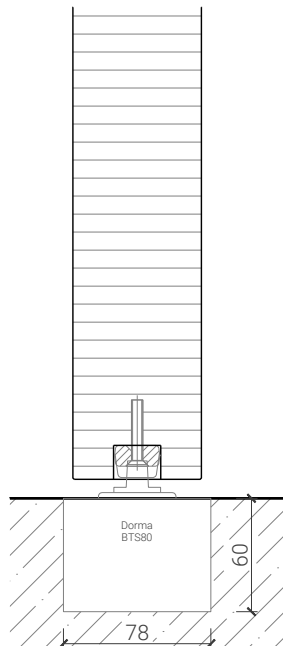

Bodentürschließer