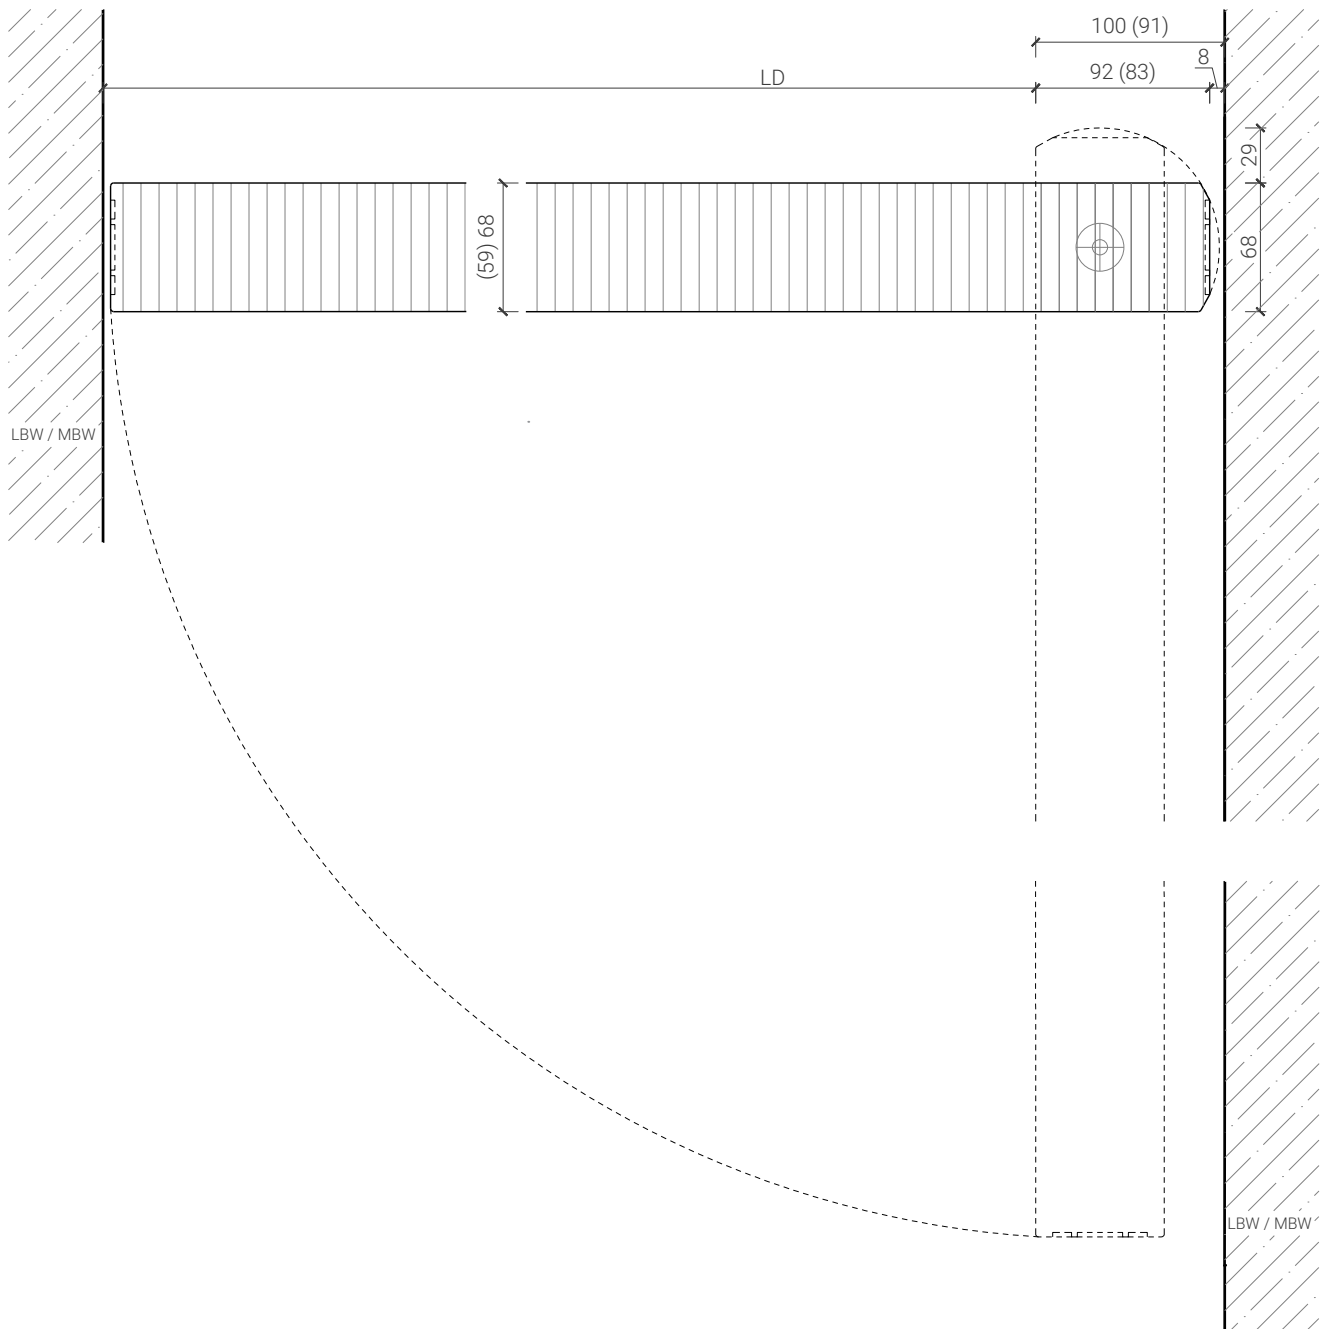

# 1-flg. Pendeltüre 59/68, Vollbau mit/ohne Glaseinsatz

## Pendeltür mit Drehlager

Pendeltür rahmenlos, zwischen Mauerwerk montiert

Weitere mögliche Ausführungsvarianten und Multifunktionen auf Anfrage.