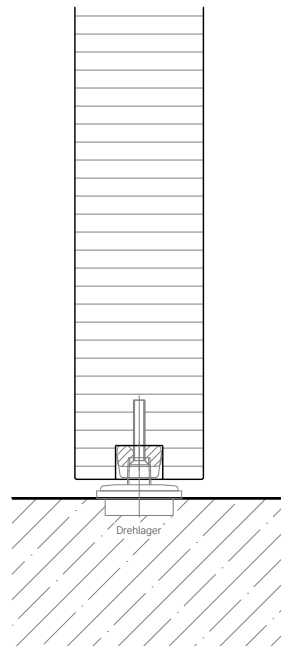

Bodendrehlager