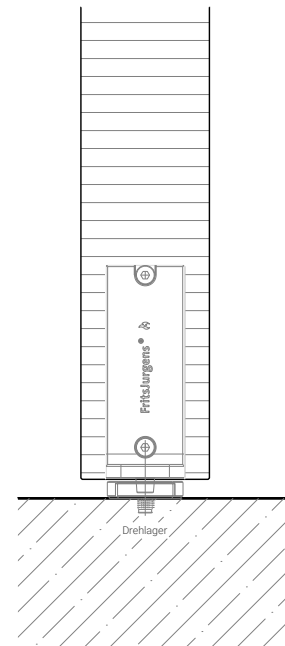

Bodendrehlager mit int. Türschließer FritsJürgens

* Ausführungen untereinander kombinierbar
Weitere mögliche Ausführungsvarianten und Multifunktionen auf Anfrage.