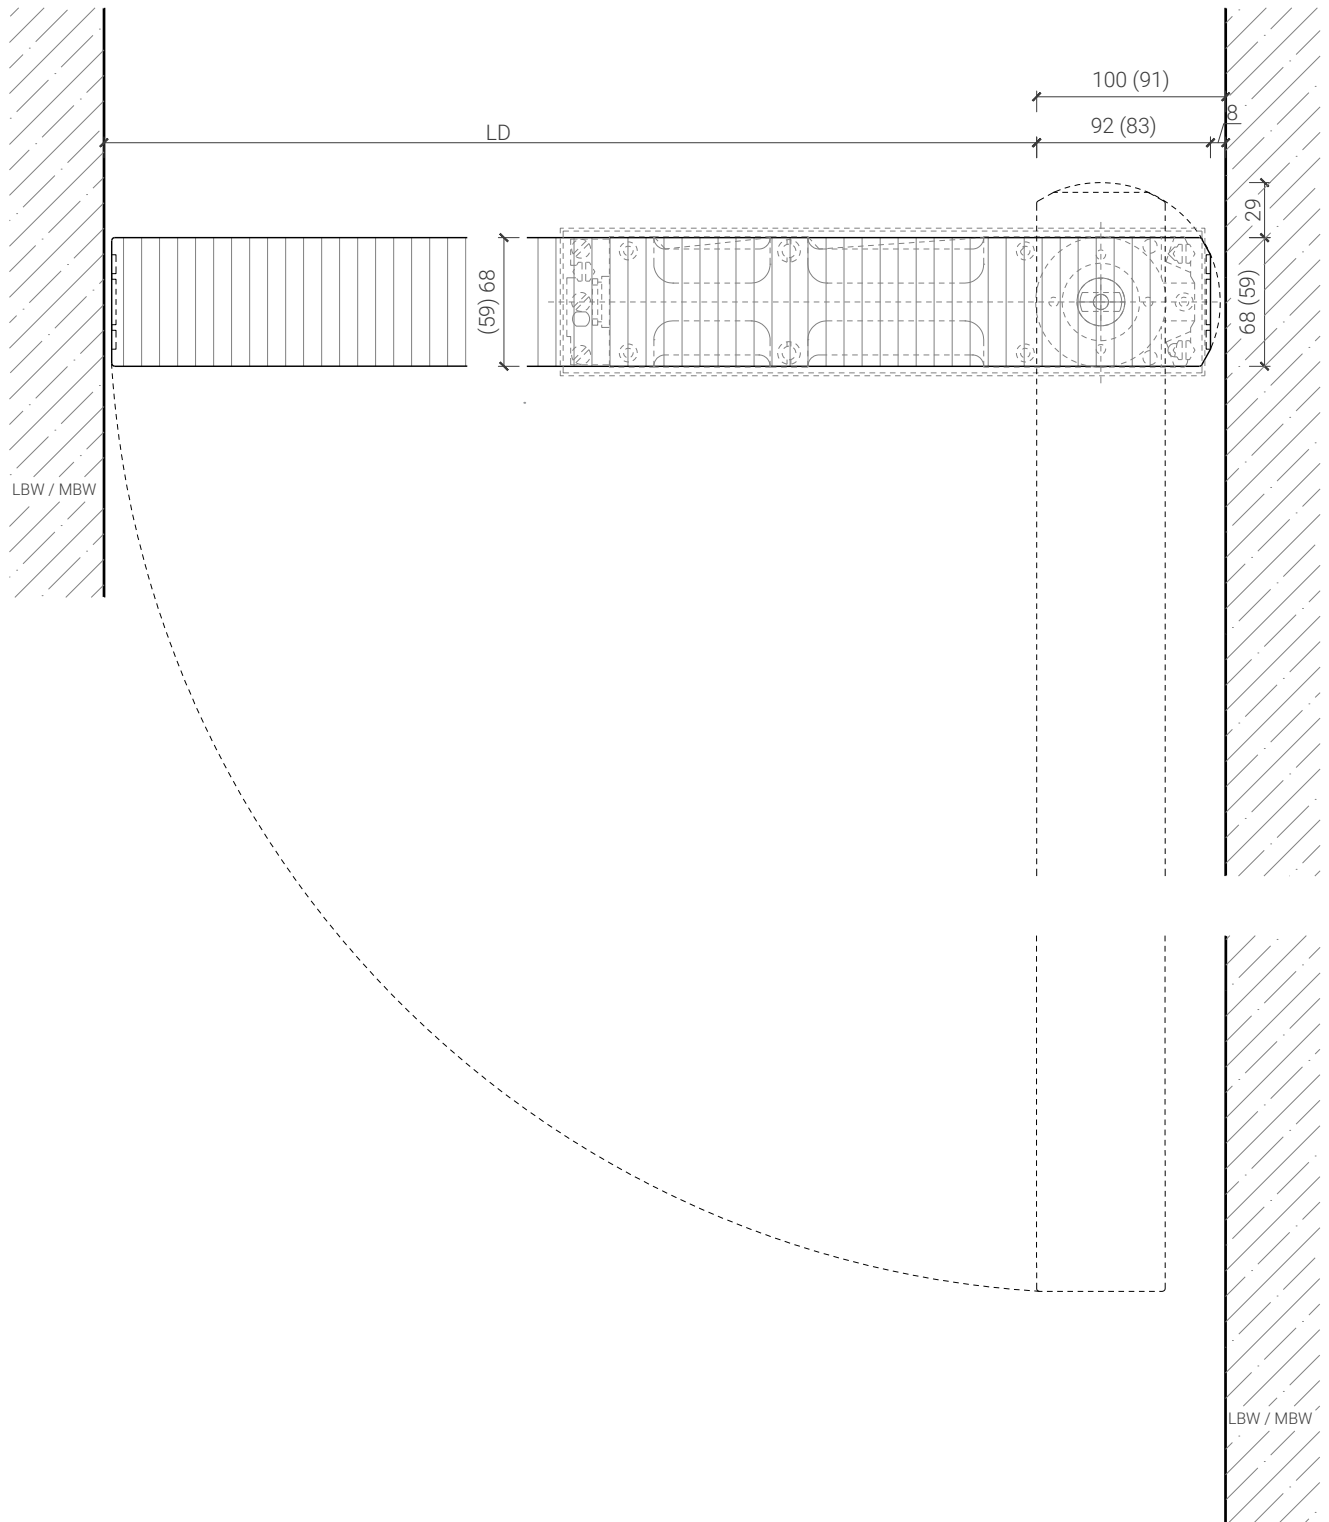

1-flg. Pendeltüre 59/68, Vollbau mit/ohne Glaseinsatz

Pendeltür mit Bodentürschließer

Pendeltür 68 (59) mm mit Bodentürschließer ohne Zarge

Weitere mögliche Ausführungsvarianten und Multifunktionen auf Anfrage.