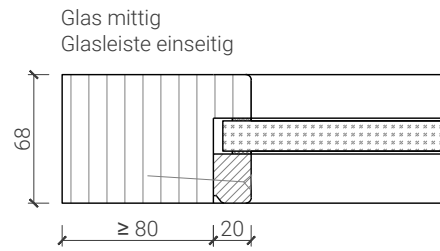

1-flg. Pendeltüre 59/68, Vollbau mit/ohne Glaseinsatz

Verglasung

Weitere mögliche Ausführungsvarianten und Multifunktionen auf Anfrage.