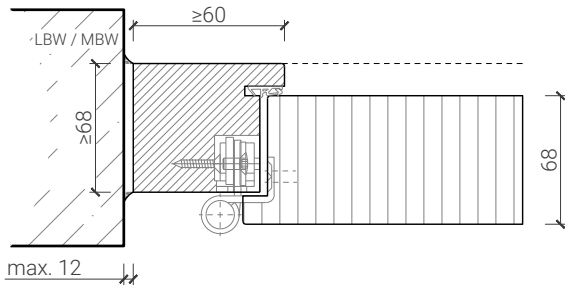

2-flg. Türe 68 Vollbau mit/ohne Glaseinsatz

Blockzarge

EI60 - Blendrahmen 68 mm, Türe gefälzt

EI60 - Blendrahmen 68 mm, Türe stumpf

EI60 / EI90 - Blockrahmen 68 mm, Türe gefälzt

EI60 / EI90 - Blockrahmen 68 mm, Türe stumpf

Weitere mögliche Ausführungsvarianten und Multifunktionen auf Anfrage.

2-flg. Türe 68 Vollbau mit/ohne Glaseinsatz

Stahlzarge

Stahlumfassungszarge, Türe gefälzt

Stahlumfassungszarge, Türe stumpf

Spiegellose Stahlumfassungszarge, Türe stumpf