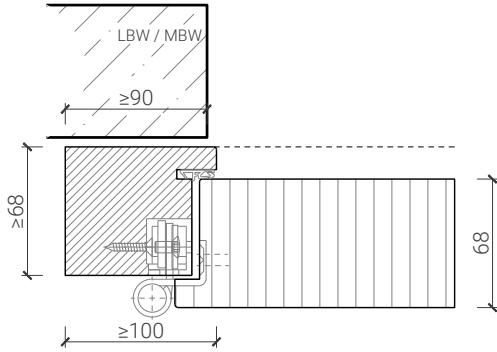

2-flg. Türe 68 Vollbau mit/ohne Glaseinsatz

Blockzarge

EI60 - Blendrahmen 68 mm, Türe gefälzt

EI60 - Blendrahmen 68 mm, Türe stumpf

EI60 / EI90 - Blockrahmen 68 mm, Türe gefälzt

EI60 / EI90 - Blockrahmen 68 mm, Türe stumpf

Weitere mögliche Ausführungsvarianten und Multifunktionen auf Anfrage.

2-flg. Türe 68 Vollbau mit/ohne Glaseinsatz

Stahlzarge

Stahlumfassungszarge, Türe gefälzt

Stahlumfassungszarge, Türe stumpf

Spiegellose Stahlumfassungszarge, Türe stumpf