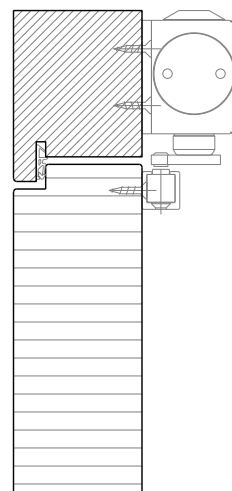

2-flg. Türe 68 Vollbau mit/ohne Glaseinsatz

Blockzarge

EI60 - Blendrahmen 68 mm, Türe gefälzt

EI60 - Blendrahmen 68 mm, Türe stumpf

EI60 / EI90 - Blockrahmen 68 mm, Türe gefälzt

EI60 / EI90 - Blockrahmen 68 mm, Türe stumpf

Türe / Oberteil voll*
Türschliesser bandseitig*

Türschliesser bandseitig*

Anschlagwinkel mit
Dichtung 40x30*

Anschlagwinkel 40x30*

Streiftüre

* Ausführungen untereinander kombinierbar
Weitere mögliche Ausführungsvarianten und Multifunktionen auf Anfrage.