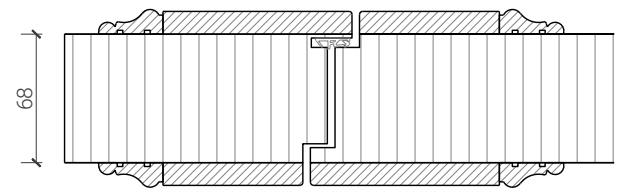

2-flg. Türe 68 Vollbau mit/ohne Glaseinsatz

Verglasungen

Weitere mögliche Ausführungsvarianten und Multifunktionen auf Anfrage.

2-flg. Türe 68 Vollbau mit/ohne Glaseinsatz

Stiltüren

EI60 / EI90 - Blockrahmen 70 mm, Türe gefälzt

EI60 / EI90 Mittelschlag, Türe mit Aufdopplung

EI60 / EI90 - Blockrahmen, Türe gefälzt

EI60 / EI90 Mittelschlag, Türe ohne Aufdopplung

EI60 - Blockrahmen mit Umfassungsfutter, Türe gefälzt

EI60 / EI90 Mittelschlag, Schlagleisten profiliert