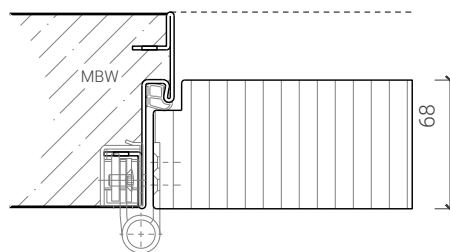

2-flg. Türe 68 Vollbau mit/ohne Glaseinsatz

Blockzarge

EI60 - Blendrahmen 68 mm, Türe gefälzt

EI60 - Blendrahmen 68 mm, Türe stumpf

EI60 / EI90 - Blockrahmen 68 mm, Türe gefälzt

EI60 / EI90 - Blockrahmen 68 mm, Türe stumpf

Weitere mögliche Ausführungsvarianten und Multifunktionen auf Anfrage.

2-flg. Türe 68 Vollbau mit/ohne Glaseinsatz

Stahlzarge

Stahlumfassungszarge, Türe gefälzt

Stahlumfassungszarge, Türe stumpf

Spiegellose Stahlumfassungszarge, Türe stumpf

Türe / Oberteil voll*
Türschliesser bandseitig*

Türschliesser bandseitig*

Anschlagwinkel mit
Dichtung 40x30*

Anschlagwinkel 40x30*

Streiftüre

* Ausführungen untereinander kombinierbar
Weitere mögliche Ausführungsvarianten und Multifunktionen auf Anfrage.