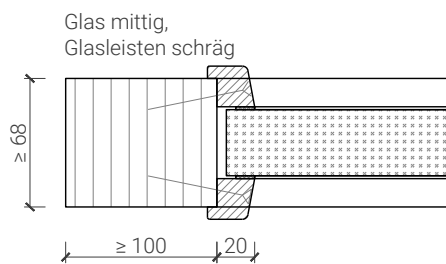

2-flg. Türe 68 Vollbau mit/ohne Glaseinsatz

Blockzarge

EI60 - Blendrahmen 68 mm, Türe gefälzt

EI60 - Blendrahmen 68 mm, Türe stumpf

EI60 / EI90 - Blockrahmen 68 mm, Türe gefälzt

EI60 / EI90 - Blockrahmen 68 mm, Türe stumpf

Türe / Oberteil voll*
Türschliesser bandseitig*

Türschliesser bandseitig*

Anschlagwinkel mit
Dichtung 40x30*

Anschlagwinkel 40x30*

Streiftüre

* Ausführungen untereinander kombinierbar
Weitere mögliche Ausführungsvarianten und Multifunktionen auf Anfrage.

2-flg. Türe 68 Vollbau mit/ohne Glaseinsatz

Verglasungen

Weitere mögliche Ausführungsvarianten und Multifunktionen auf Anfrage.

2-flg. Türe 68 Vollbau mit/ohne Glaseinsatz

Stiltüren

EI60 / EI90 - Blockrahmen 70 mm, Türe gefälzt