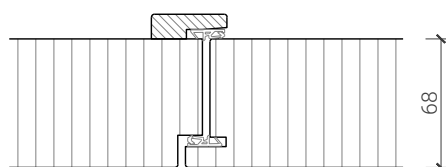

EI60 / EI90 Mittelschlag, Türe mit Aufdopplung

EI60 / EI90 - Blockrahmen, Türe gefälzt

EI60 / EI90 Mittelschlag, Türe ohne Aufdopplung

EI60 - Blockrahmen mit Umfassungsfutter, Türe gefälzt

EI60 / EI90 Mittelschlag, Schlagleisten profiliert

Weitere mögliche Ausführungsvarianten und Multifunktionen auf Anfrage.

2-flg. Türe 68 Vollbau mit/ohne Glaseinsatz

Mittelpartie

EI60 / EI90 Mittelpartie

Weitere mögliche Ausführungsvarianten und Multifunktionen auf Anfrage.