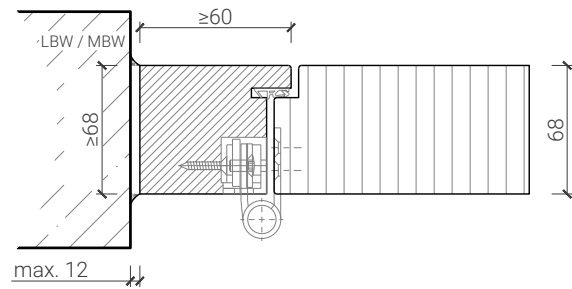

2-flg. Türe 68 Vollbau mit/ohne Glaseinsatz

Blockzarge

EI60 - Blendrahmen 68 mm, Türe gefälzt

EI60 - Blendrahmen 68 mm, Türe stumpf

EI60 / EI90 - Blockrahmen 68 mm, Türe gefälzt

EI60 / EI90 - Blockrahmen 68 mm, Türe stumpf

Weitere mögliche Ausführungsvarianten und Multifunktionen auf Anfrage.

2-flg. Türe 68 Vollbau mit/ohne Glaseinsatz

Stahlzarge

Stahlumfassungszarge, Türe gefälzt

Stahlumfassungszarge, Türe stumpf

Spiegellose Stahlumfassungszarge, Türe stumpf