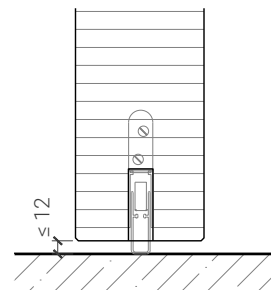

Türe / Oberteil voll*
Türschliesser bandseitig*

Türschliesser bandseitig*

Anschlagwinkel mit
Dichtung 40x30*

Anschlagwinkel 40x30*

Streiftüre

* Ausführungen untereinander kombinierbar
Weitere mögliche Ausführungsvarianten und Multifunktionen auf Anfrage.

2-flg. Türe 68 Vollbau mit/ohne Glaseinsatz

Verglasungen

Weitere mögliche Ausführungsvarianten und Multifunktionen auf Anfrage.

2-flg. Türe 68 Vollbau mit/ohne Glaseinsatz

Stiltüren

EI60 / EI90 - Blockrahmen 70 mm, Türe gefälzt