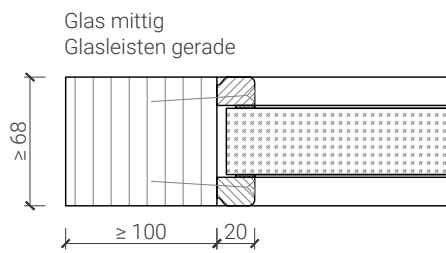

2-flg. Türe 68 Vollbau mit/ohne Glaseinsatz

Blockzarge

EI60 - Blendrahmen 68 mm, Türe gefälzt

EI60 - Blendrahmen 68 mm, Türe stumpf

EI60 / EI90 - Blockrahmen 68 mm, Türe gefälzt

EI60 / EI90 - Blockrahmen 68 mm, Türe stumpf

Türe / Oberteil voll*
Türschliesser bandseitig*

Türschliesser bandseitig*

Anschlagwinkel mit
Dichtung 40x30*

Anschlagwinkel 40x30*

Streiftüre

* Ausführungen untereinander kombinierbar
Weitere mögliche Ausführungsvarianten und Multifunktionen auf Anfrage.

2-flg. Türe 68 Vollbau mit/ohne Glaseinsatz

Verglasungen

Weitere mögliche Ausführungsvarianten und Multifunktionen auf Anfrage.

2-flg. Türe 68 Vollbau mit/ohne Glaseinsatz

Stiltüren

EI60 / EI90 - Blockrahmen 70 mm, Türe gefälzt