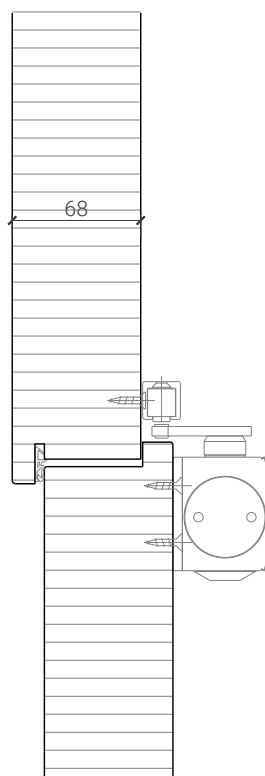

2-flg. Türe 68 Vollbau mit/ohne Glaseinsatz

Blockzarge

EI60 - Blendrahmen 68 mm, Türe gefälzt

EI60 - Blendrahmen 68 mm, Türe stumpf

EI60 / EI90 - Blockrahmen 68 mm, Türe gefälzt

EI60 / EI90 - Blockrahmen 68 mm, Türe stumpf

Weitere mögliche Ausführungsvarianten und Multifunktionen auf Anfrage.

2-flg. Türe 68 Vollbau mit/ohne Glaseinsatz

Stahlzarge

Stahlumfassungszarge, Türe gefälzt

Stahlumfassungszarge, Türe stumpf

Spiegellose Stahlumfassungszarge, Türe stumpf

Weitere mögliche Ausführungsvarianten und Multifunktionen auf Anfrage.

2-flg. Türe 68 Vollbau mit/ohne Glaseinsatz

Oberteil. Türschliesser. Bodenanschluss

Türe / Oberteil verglast*
integrierter Türschliesser*

Türe / Oberteil voll*
Türschliesser bandseitig*

Türschliesser bandseitig*

Anschlagwinkel mit
Dichtung 40x30*

Anschlagwinkel 40x30*

Streiftüre

* Ausführungen untereinander kombinierbar
Weitere mögliche Ausführungsvarianten und Multifunktionen auf Anfrage.