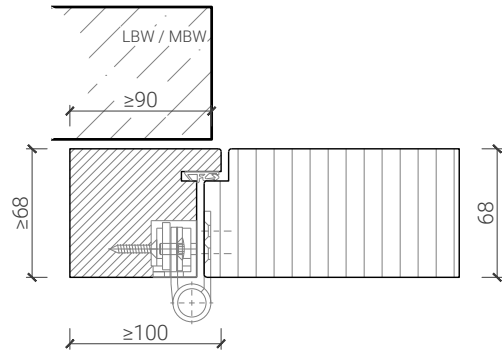

2-flg. Türe 68 Vollbau mit/ohne Glaseinsatz

Blockzarge

EI60 - Blendrahmen 68 mm, Türe gefälzt

EI60 - Blendrahmen 68 mm, Türe stumpf

EI60 / EI90 - Blockrahmen 68 mm, Türe gefälzt

EI60 / EI90 - Blockrahmen 68 mm, Türe stumpf

Weitere mögliche Ausführungsvarianten und Multifunktionen auf Anfrage.

2-flg. Türe 68 Vollbau mit/ohne Glaseinsatz

Stahlzarge

Stahlumfassungszarge, Türe gefälzt

Stahlumfassungszarge, Türe stumpf

Spiegellose Stahlumfassungszarge, Türe stumpf