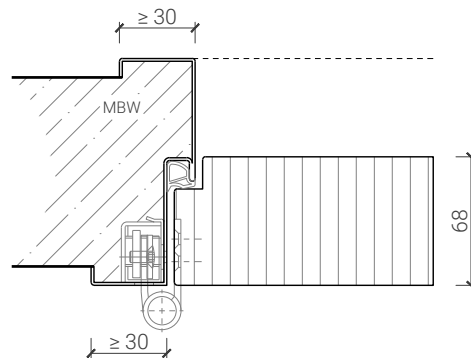

2-flg. Türe 68 Vollbau mit/ohne Glaseinsatz

Blockzarge

EI60 - Blendrahmen 68 mm, Türe gefälzt

EI60 - Blendrahmen 68 mm, Türe stumpf

EI60 / EI90 - Blockrahmen 68 mm, Türe gefälzt

EI60 / EI90 - Blockrahmen 68 mm, Türe stumpf

Weitere mögliche Ausführungsvarianten und Multifunktionen auf Anfrage.

2-flg. Türe 68 Vollbau mit/ohne Glaseinsatz

Stahlzarge

Stahlumfassungszarge, Türe gefälzt

Stahlumfassungszarge, Türe stumpf

Spiegellose Stahlumfassungszarge, Türe stumpf