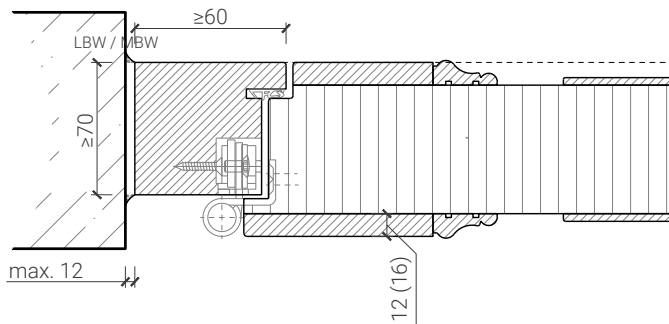

2-flg. Türe 68 Vollbau mit/ohne Glaseinsatz

Verglasungen

Weitere mögliche Ausführungsvarianten und Multifunktionen auf Anfrage.

2-flg. Türe 68 Vollbau mit/ohne Glaseinsatz

Stiltüren

EI60 / EI90 - Blockrahmen 70 mm, Türe gefälzt