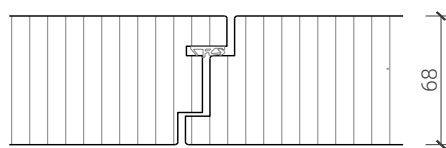

2-flg. Türe 68 Vollbau mit/ohne Glaseinsatz

Verglasungen

Weitere mögliche Ausführungsvarianten und Multifunktionen auf Anfrage.

2-flg. Türe 68 Vollbau mit/ohne Glaseinsatz

Stiltüren

EI60 / EI90 - Blockrahmen 70 mm, Türe gefälzt

EI60 / EI90 Mittelschlag, Türe mit Aufdopplung

EI60 / EI90 - Blockrahmen, Türe gefälzt

EI60 / EI90 Mittelschlag, Türe ohne Aufdopplung

EI60 - Blockrahmen mit Umfassungsfutter, Türe gefälzt

EI60 / EI90 Mittelschlag, Schlagleisten profiliert

Weitere mögliche Ausführungsvarianten und Multifunktionen auf Anfrage.

2-flg. Türe 68 Vollbau mit/ohne Glaseinsatz

Mittelpartie

EI60 / EI90 Mittelpartie

Weitere mögliche Ausführungsvarianten und Multifunktionen auf Anfrage.