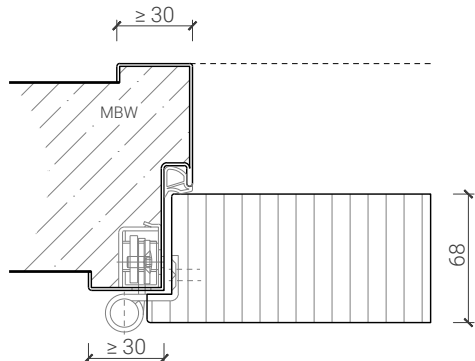

2-flg. Türe 68 Vollbau mit/ohne Glaseinsatz

Blockzarge

EI60 - Blendrahmen 68 mm, Türe gefälzt

EI60 - Blendrahmen 68 mm, Türe stumpf

EI60 / EI90 - Blockrahmen 68 mm, Türe gefälzt

EI60 / EI90 - Blockrahmen 68 mm, Türe stumpf

Weitere mögliche Ausführungsvarianten und Multifunktionen auf Anfrage.

2-flg. Türe 68 Vollbau mit/ohne Glaseinsatz

Stahlzarge

Stahlumfassungszarge, Türe gefälzt

Stahlumfassungszarge, Türe stumpf

Spiegellose Stahlumfassungszarge, Türe stumpf