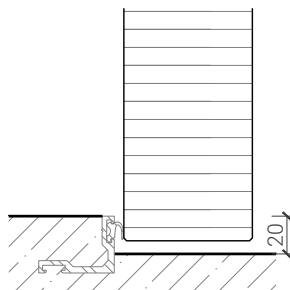

2-flg. Türe 68 Vollbau mit/ohne Glaseinsatz

Blockzarge

EI60 - Blendrahmen 68 mm, Türe gefälzt

EI60 - Blendrahmen 68 mm, Türe stumpf

EI60 / EI90 - Blockrahmen 68 mm, Türe gefälzt

EI60 / EI90 - Blockrahmen 68 mm, Türe stumpf

Türe / Oberteil voll*
Türschliesser bandseitig*

Türschliesser bandseitig*

Anschlagwinkel mit
Dichtung 40x30*

Anschlagwinkel 40x30*

Streiftüre

* Ausführungen untereinander kombinierbar
Weitere mögliche Ausführungsvarianten und Multifunktionen auf Anfrage.