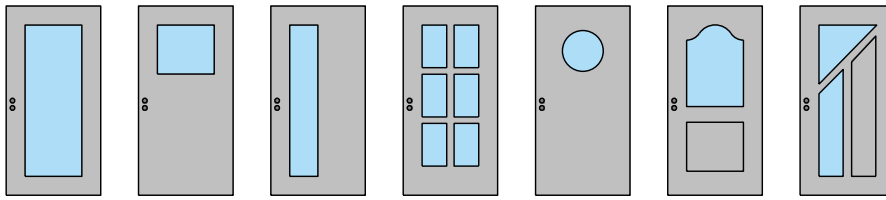

Weitere mögliche Ausführungsvarianten und Multifunktionen auf Anfrage.

2-flg. Türe 68 Vollbau mit/ohne Glaseinsatz

Oberteil. Türschliesser. Bodenanschluss

Türe / Oberteil verglast*
integrierter Türschliesser*

Türe / Oberteil voll*
Türschliesser bandseitig*

Türschliesser bandseitig*

Anschlagwinkel mit
Dichtung 40x30*

Anschlagwinkel 40x30*

Streiftüre

* Ausführungen untereinander kombinierbar
Weitere mögliche Ausführungsvarianten und Multifunktionen auf Anfrage.

2-flg. Türe 68 Vollbau mit/ohne Glaseinsatz

Verglasungen

Weitere mögliche Ausführungsvarianten und Multifunktionen auf Anfrage.

2-flg. Türe 68 Vollbau mit/ohne Glaseinsatz

Stiltüren

EI60 / EI90 - Blockrahmen 70 mm, Türe gefälzt