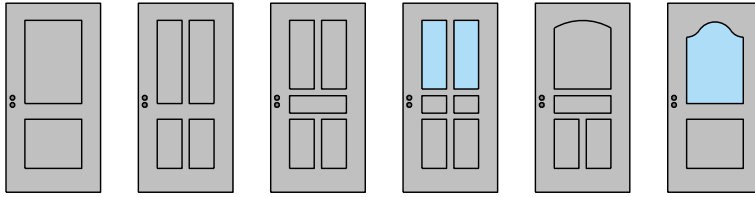

Türe / Oberteil voll*
Türschliesser bandseitig*

Türschliesser bandseitig*

Anschlagwinkel mit
Dichtung 40x30*

Anschlagwinkel 40x30*

Streiftüre

* Ausführungen untereinander kombinierbar
Weitere mögliche Ausführungsvarianten und Multifunktionen auf Anfrage.

2-flg. Türe 68 Vollbau mit/ohne Glaseinsatz

Verglasungen

Weitere mögliche Ausführungsvarianten und Multifunktionen auf Anfrage.

2-flg. Türe 68 Vollbau mit/ohne Glaseinsatz

Stiltüren

EI60 / EI90 - Blockrahmen 70 mm, Türe gefälzt