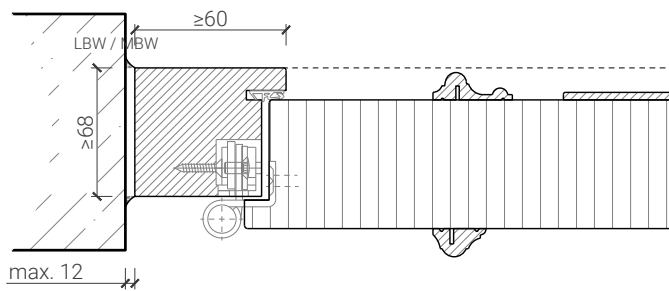

2-flg. Türe 68 Vollbau mit/ohne Glaseinsatz

Verglasungen

Weitere mögliche Ausführungsvarianten und Multifunktionen auf Anfrage.

2-flg. Türe 68 Vollbau mit/ohne Glaseinsatz

Stiltüren

EI60 / EI90 - Blockrahmen 70 mm, Türe gefälzt

EI60 / EI90 Mittelschlag, Türe mit Aufdopplung

EI60 / EI90 - Blockrahmen, Türe gefälzt

EI60 / EI90 Mittelschlag, Türe ohne Aufdopplung

EI60 - Blockrahmen mit Umfassungsfutter, Türe gefälzt

EI60 / EI90 Mittelschlag, Schlagleisten profiliert