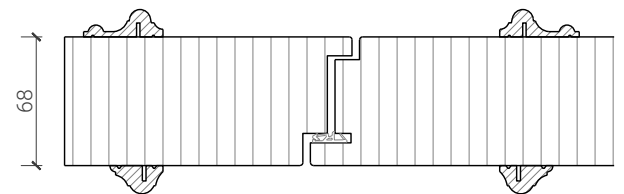

Türe / Oberteil voll*
Türschliesser bandseitig*

Türschliesser bandseitig*

Anschlagwinkel mit
Dichtung 40x30*

Anschlagwinkel 40x30*

Streiftüre

* Ausführungen untereinander kombinierbar
Weitere mögliche Ausführungsvarianten und Multifunktionen auf Anfrage.

2-flg. Türe 68 Vollbau mit/ohne Glaseinsatz

Verglasungen

Weitere mögliche Ausführungsvarianten und Multifunktionen auf Anfrage.

2-flg. Türe 68 Vollbau mit/ohne Glaseinsatz

Stiltüren

EI60 / EI90 - Blockrahmen 70 mm, Türe gefälzt

EI60 / EI90 Mittelschlag, Türe mit Aufdopplung

EI60 / EI90 - Blockrahmen, Türe gefälzt

EI60 / EI90 Mittelschlag, Türe ohne Aufdopplung

EI60 - Blockrahmen mit Umfassungsfutter, Türe gefälzt

EI60 / EI90 Mittelschlag, Schlagleisten profiliert