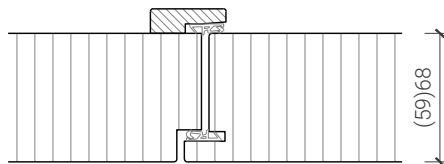

2-flg. Türe 59/68 Vollbau mit/ohne Glaseinsatz

Mittelpartie

Mittelpartie 59 / 68 mm, Türe gefälzt

Mittelpartie 59 / 68 mm, Türe stumpf

Weitere mögliche Ausführungsvarianten und Multifunktionen auf Anfrage.